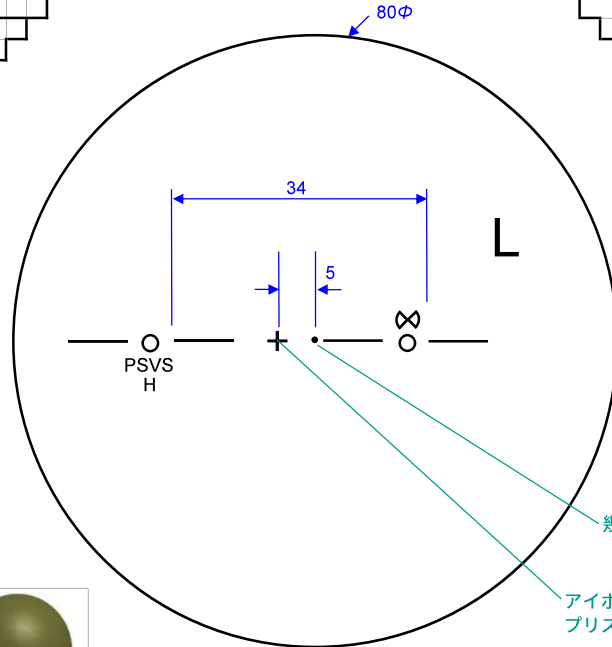

プレジャーSVスポーツ I.60 POLA 6C・8C

Pleasure SV SPORTS I.60 POLA (6curve・8curve)

偏光プラスチック

単焦点

内面非球面

1.60

仕様

屈折率	1.60
比重	1.30
アッペ数	42
設計	内面非球面

対応コート

- つるつる
- プラチナ
- プラチナBC
- 内面マルチ
- ミラー (シルバー・ゴールド・ブルー・レッド)

製作範囲表

度数 (-)	球面	乱視 (-)											
		0.25	.50	.75	1.00	.25	.50	.75	2.00	.25	.50	.75	4.00
0.00													
.25													
.50													
.75													
1.00													
.25													
.50													
.75													
2.00													
.25													
.50													
.75													
3.00													
.25													
.50													
.75													
4.00													
.25													
.50													
.75													
5.00													

度数 (+)	球面	乱視 (+)											
		0.25	.50	.75	1.00	.25	.50	.75	2.00	.25	.50	.75	4.00
0.00													
.25													
.50													
.75													
1.00													
.25													
.50													
.75													
2.00													
.25													
.50													
.75													
3.00													
.25													
.50													
.75													
4.00													

C(-)	S(+)	混合乱視 (MIX)											
		0.25	.50	.75	1.00	.25	.50	.75	2.00	.25	.50	.75	4.00
0.00													
.25													
.50													
.75													
1.00													
.25													
.50													
.75													
2.00													
.25													
.50													
.75													
3.00													
.25													
.50													
.75													
4.00													

- 6カーブ・8カーブ (80φ)
- 6カーブ (80φ)
- 8カーブ (75φ)

アクティブ ブラウン85	アクティブ ブラウン75	アクティブ レッドブラウン75	アクティブ オリーブブラウン70
可視光線透過率	15%	25%	25%
偏光度	99%	99%	99%
ナチュラル グレー85	ナチュラル グレー75	ナチュラル グレー60	ナチュラル モスグリーン85
可視光線透過率	15%	25%	40%
偏光度	99%	99%	99%

印刷物と実際の商品の色調は多少異なります

隠しマーク	屈折率
PSVS H	1.60
PSVS O	1.67

カラー

アリアーテ	×
レイバン G15・G31・#3	×
見本色	×
リラックス	×

特殊加工

外径指定	○	※1
プリズム	○	※2
偏心	×	
カーブ指定	標準	※3
UVカット	標準	※4
厚み指定	×	
玉型カット	×	※5
スライス加工	×	

- ※1 [縮小]
  (+、MIX範囲) 基準径~最小55mm (1mm単位)
  外径は5mm内寄せになっています。
  ・外径80mm→有効外径90mm
- ※2 2△まで可 (外径が変化することがあります)
- ※3 商品名で選択して下さい
- ※4 UV400
- ※5 組立加工は可 (玉型カットのみ不可)

※注 左右商品違いのペア注文は不可。
左右別々でご注文ください。

原産国

日本

日本レンズ NIPPON LENS since 1935

2024.10.01

A9-34