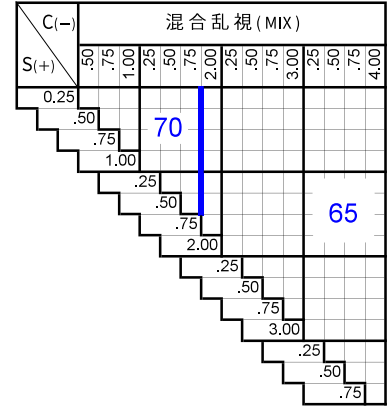

ズーム2ルーム1.74

Zoom2 Room 1.74

プラスチック

中近両用

内面累進・内面非球面

1.74

仕様

屈折率	1.74
比重	1.47
アッペ数	33
設計	内面累進・内面非球面
加入度数	1.00～2.75

対応コート

- つるつる
- プラチナ
- プラチナBC
- プラチナIRB
- ボードン

製作範囲表

タイプ 遠用	隠しマーク	屈折率	累進帯長
1.3m	BR V1	1.74	13mm
2.0m	BR V2		
4.0m	BR V4		

カラー

アリアーテ	○
レイバン G15・G31・#3	○
見本色	○
リラックス	×

原産国

日本

特殊加工

外径指定	○	※1
プリズム	○	※2
偏心	×	
カーブ指定	○	※3
UVカット	標準	※4
厚み指定	○	
玉型カット	○	
スライス加工	○	

- ※1 [縮小]
(+) S+C=+2.00まで 3△可
(-) S+C=-6.00まで 4カーブ指定可
外径は2.5mm打ち寄せになっています。
・外径70mm → 有効外径75mm
・外径65mm → 有効外径70mm
- ※2 (-) 3△まで可
(+) S+C=+2.00まで 3△可
(+) S+C=+4.00まで 2△可
(+) S+C=+4.75まで 1△可
(MIX) 3△可
- ※3 (-) S+C=-5.00まで 5カーブ指定可
(-) S+C=-6.00まで 4カーブ指定可
(-) S+C=-7.00まで 2カーブ指定可
(カーブ指定の時はプリズム不可)
- ※4 UV400
- ※注 左右商品違いのペア注文は不可。
左右別々でご注文ください。