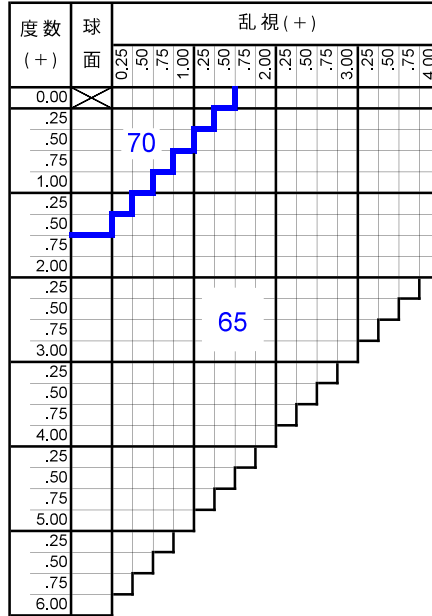

ズーム2ルーム1.74

Zoom2 Room 1.74

プラスチック

中近両用

内面累進・内面非球面

1.74

仕様

屈折率	1.74
比重	1.47
アッペ数	33
設計	内面累進・内面非球面
加入度数	1.00～2.75

対応コート

- つるつる
- プラチナ
- プラチナBC
- プラチナIRB
- ボードン

製作範囲表

タイプ 遠用	隠しマーク	屈折率	累進帯長
1.3m	BR V1	1.74	13mm
2.0m	BR V2		
4.0m	BR V4		

カラー

アリアーテ	○
レイバン G15・G31・#3	○
見本色	○
リラックス	×

原産国

日本

特殊加工

外径指定	○	※1
プリズム	○	※2
偏心	×	
カーブ指定	○	※3
UVカット	標準	※4
厚み指定	○	
玉型カット	○	
スライス加工	○	

- ※1 [縮小]
(+) S+C=+2.00まで 3△可
(-) S+C=-6.00まで 4カーブ指定可
外径は2.5mm打ち寄せになっています。
・外径70mm → 有効外径75mm
・外径65mm → 有効外径70mm
- ※2 (-) 3△まで可
(+) S+C=+2.00まで 3△可
(+) S+C=+4.00まで 2△可
(+) S+C=+4.75まで 1△可
(MIX) 3△可
- ※3 (-) S+C=-5.00まで 5カーブ指定可
(-) S+C=-6.00まで 4カーブ指定可
(-) S+C=-7.00まで 2カーブ指定可
(カーブ指定の時はプリズム不可)
- ※4 UV400
- ※注 左右商品違いのペア注文は不可。
左右別々でご注文ください。