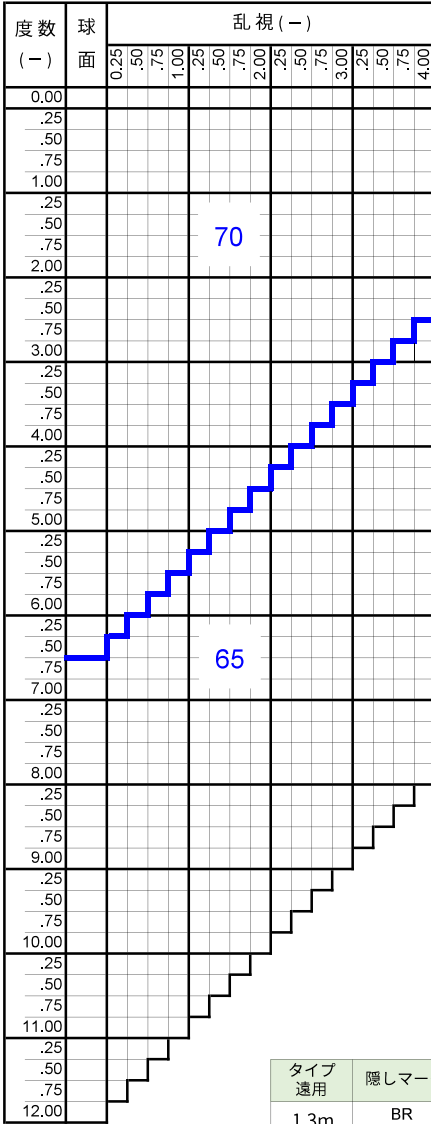

ズーム2ルーム1.74

Zoom2 Room 1.74

プラスチック

中近両用

内面累進・内面非球面

1.74

仕様

屈折率	1.74
比重	1.47
アッペ数	33
設計	内面累進・内面非球面
加入度数	1.00～2.75

対応コート

- つるつる
- プラチナ
- プラチナBC
- プラチナIRB
- ボードン

製作範囲表

タイプ 遠用	隠しマーク	屈折率	累進帯長
1.3m	BR V1	1.74	13mm
2.0m	BR V2		
4.0m	BR V4		

カラー

アリアーテ	○
レイバン G15・G31・#3	○
見本色	○
リラックス	×

原産国

日本

特殊加工

外径指定	○	※1
プリズム	○	※2
偏心	×	
カーブ指定	○	※3
UVカット	標準	※4
厚み指定	○	
玉型カット	○	
スライス加工	○	

- ※1 [縮小]
(+) S+C=+2.00まで 3△可
(-) S+C=-6.00まで 4カーブ指定可
外径は2.5mm打ち寄せになっています。
・外径70mm → 有効外径75mm
・外径65mm → 有効外径70mm
- ※2 (-) 3△まで可
(+) S+C=+2.00まで 3△可
(+) S+C=+4.00まで 2△可
(+) S+C=+4.75まで 1△可
(MIX) 3△可
- ※3 (-) S+C=-5.00まで 5カーブ指定可
(-) S+C=-6.00まで 4カーブ指定可
(-) S+C=-7.00まで 2カーブ指定可
(カーブ指定の時はプリズム不可)
- ※4 UV400
- ※注 左右商品違いのペア注文は不可。
左右別々でご注文ください。