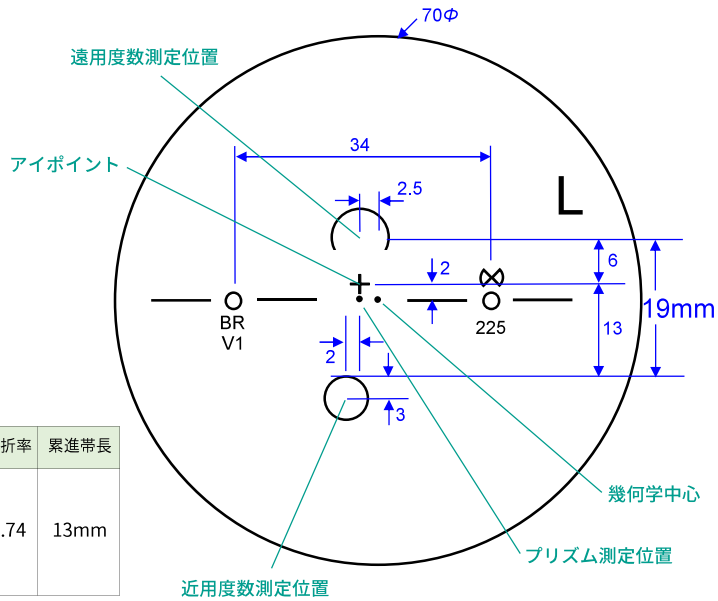

ズーム2ルーム1.74

Zoom2 Room 1.74

プラスチック

中近両用

内面累進・内面非球面

1.74

仕様

屈折率	1.74
比重	1.47
アッペ数	33
設計	内面累進・内面非球面
加入度数	1.00～2.75

対応コート

- つるつる
- プラチナ
- プラチナBC
- プラチナIRB
- ボードン

製作範囲表

タイプ 遠用	隠しマーク	屈折率	累進帯長
1.3m	BR V1	1.74	13mm
2.0m	BR V2		
4.0m	BR V4		

カラー

アリアーテ	○
レイバン G15・G31・#3	○
見本色	○
リラックス	×

原産国

日本

特殊加工

外径指定	○	※1
プリズム	○	※2
偏心	×	
カーブ指定	○	※3
UVカット	標準	※4
厚み指定	○	
玉型カット	○	
スライス加工	○	

- ※1 [縮小]
(+) S+C=+2.00まで 3△可
(-) S+C=-6.00まで 4カーブ指定可
外径は2.5mm打ち寄せになっています。
・外径70mm → 有効外径75mm
・外径65mm → 有効外径70mm
- ※2 (-) 3△まで可
(+) S+C=+2.00まで 3△可
(+) S+C=+4.00まで 2△可
(+) S+C=+4.75まで 1△可
(MIX) 3△可
- ※3 (-) S+C=-5.00まで 5カーブ指定可
(-) S+C=-6.00まで 4カーブ指定可
(-) S+C=-7.00まで 2カーブ指定可
(カーブ指定の時はプリズム不可)
- ※4 UV400
- ※注 左右商品違いのペア注文は不可。
左右別々でご注文ください。