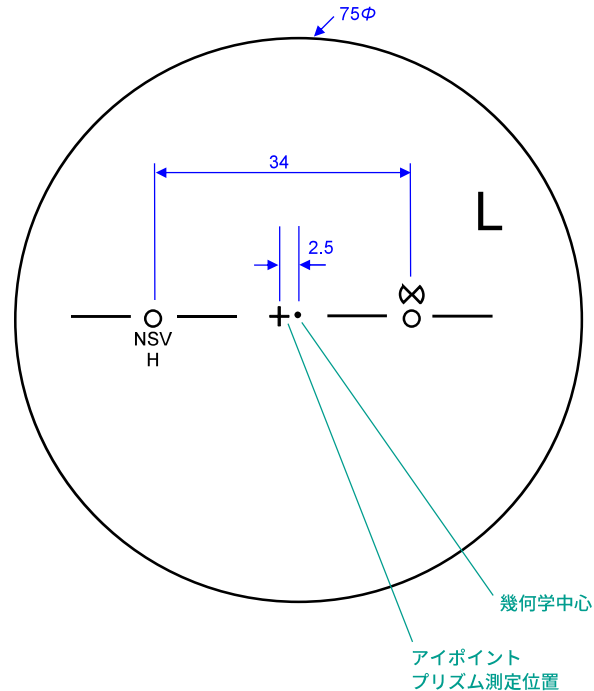

SVスポーツ | .60 4C・6C・8C

SV SPORTS |.60 (4curve・6curve・8curve)

プラスチック

単焦点

内面非球面

1.60

仕様

屈折率	1.60
比重	1.30
アッペ数	42
設計	内面非球面

対応コート

- つるつる
- プラチナ
- プラチナBC
- 内面マルチ
- ミラー (シルバー・ゴールド・ブルー・レッド)

製作範囲表

隠しマーク	屈折率
NSV H	1.60
NSV O	1.67

カラー

アリアーテ	○
レイバン G15・G31・#3	○
見本色	○
リラックス	×

原産国

日本

特殊加工

外径指定	×	※1
プリズム	×	
偏心	×	
カーブ指定	標準	※2
UVカット	標準	※3
厚み指定	×	
玉型カット	×	※4
スライス加工	×	

※1 外径は2.5mm内寄せになっています。
 ・外径75mm → 有効外径80mm
 ・外径70mm → 有効外径75mm
 ・外径65mm → 有効外径70mm

※2 商品で選択して下さい

※3 UV400

※4 組立加工は可
(玉型カットのみ不可)