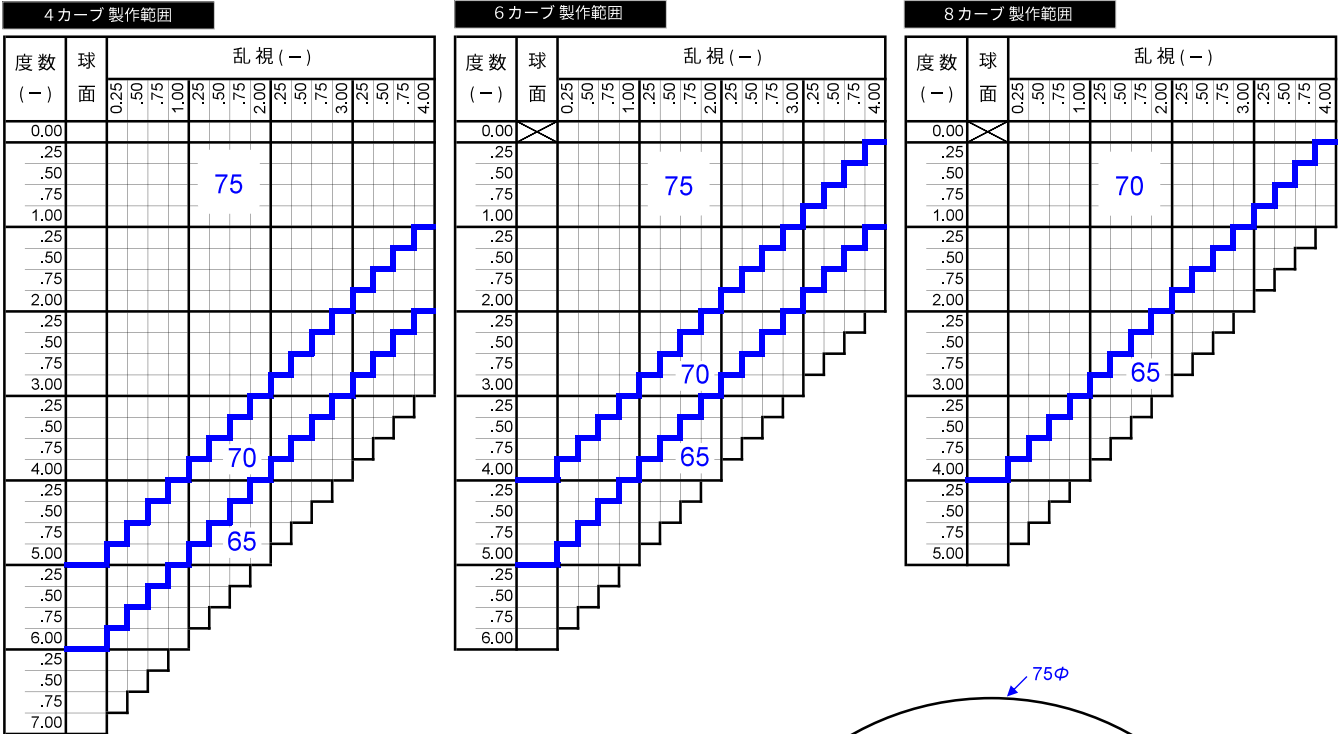

SVスポーツ | .60 4C・6C・8C

SV SPORTS |.60 (4curve・6curve・8curve)

プラスチック

単焦点

内面非球面

1.60

仕様

屈折率	1.60
比重	1.30
アッペ数	42
設計	内面非球面

対応コート

- つるつる
- プラチナ
- プラチナBC
- 内面マルチ
- ミラー (シルバー・ゴールド・ブルー・レッド)

製作範囲表

隠しマーク	屈折率
NSV H	1.60
NSV O	1.67

カラー

アリアーテ	○
レイバン G15・G31・#3	○
見本色	○
リラックス	×

原産国

日本

特殊加工

外径指定	×	※1
プリズム	×	
偏心	×	
カーブ指定	標準	※2
UVカット	標準	※3
厚み指定	×	
玉型カット	×	※4
スライス加工	×	

※1 外径は2.5mm内寄せになっています。
 ・外径75mm → 有効外径80mm
 ・外径70mm → 有効外径75mm
 ・外径65mm → 有効外径70mm

※2 商品で選択して下さい

※3 UV400

※4 組立加工は可
(玉型カットのみ不可)