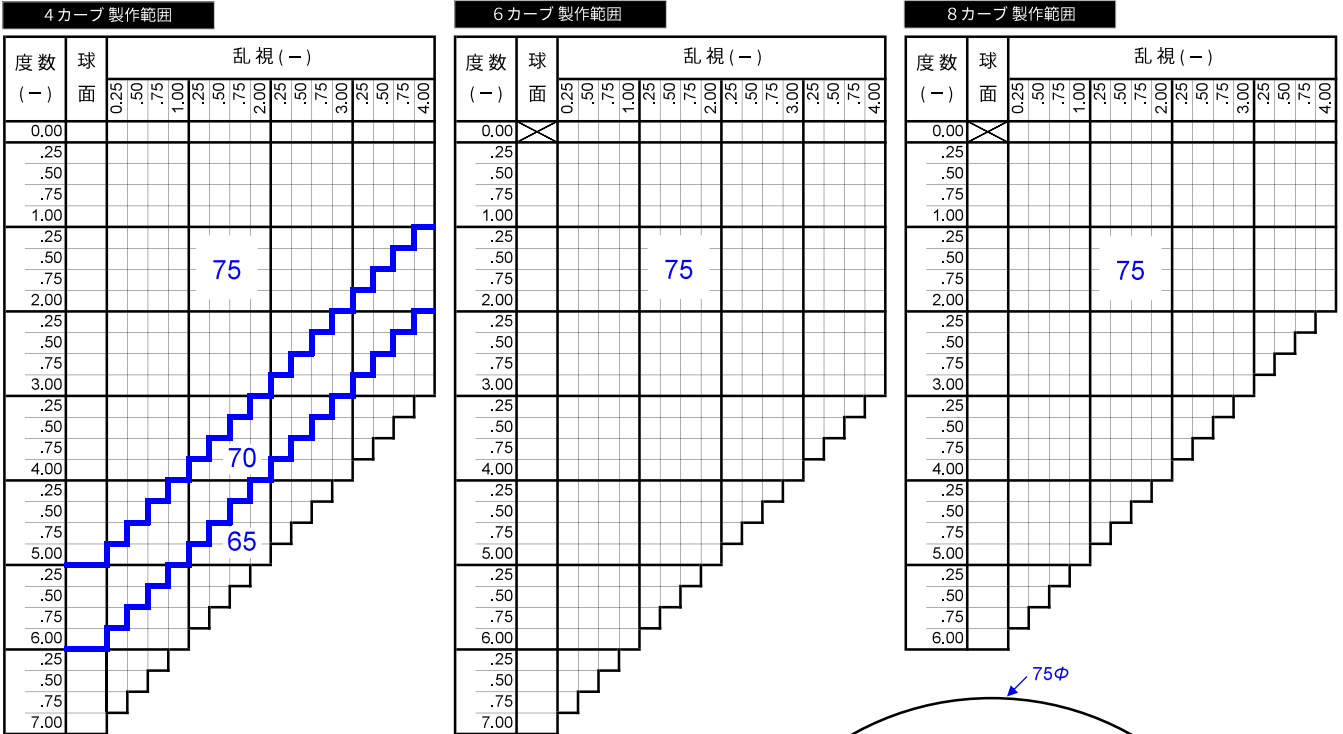

# SVスポーツ | .67 4C・6C・8C

SV SPORTS | .67 (4curve・6curve・8curve)

プラスチック
単焦点
内面非球面
1.67

## 仕様

屈折率	1.67
比重	1.35
アッペ数	32
設計	内面非球面

## 製作範囲表

隠しマーク	屈折率
NSV H	1.60
NSV O	1.67