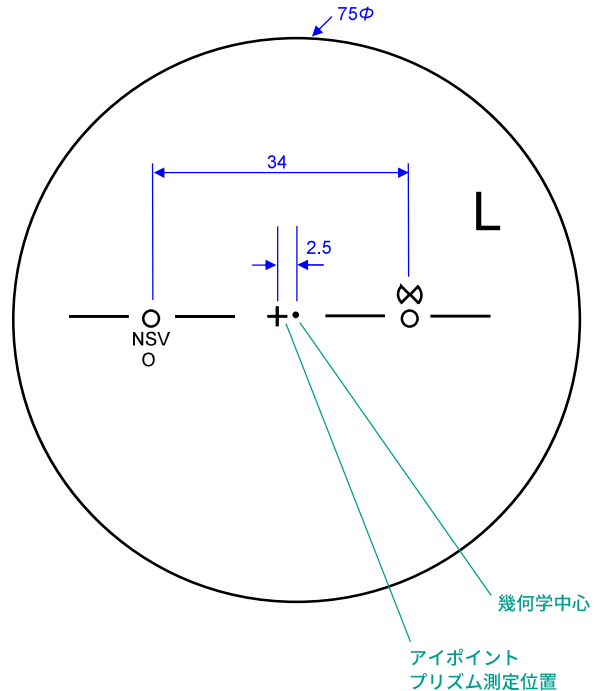

# SVスポーツ | .67 4C・6C・8C

SV SPORTS | .67 (4curve・6curve・8curve)

プラスチック
単焦点
内面非球面
1.67

## 仕様

屈折率	1.67
比重	1.35
アッペ数	32
設計	内面非球面

## 製作範囲表

隠しマーク	屈折率
NSV H	1.60
NSV O	1.67