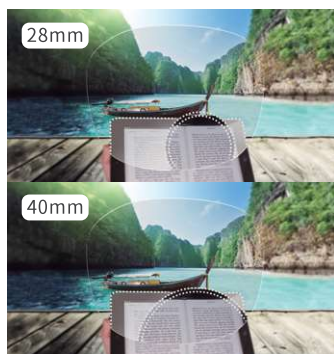

## 利点

- ✓ 従来バイフォーカルに比べ見栄えが良い
- ✓ ワイドな遠方視野でゴルフや運転にも適します
- ✓ 望ましくない斜め方向の収差がありません
- ✓ 歪みや横揺れの現象がありません
- ✓ 緻密な近距離作業や読み書きなどに適します
- ✓ パーソナライズされたレンズ設計です

## Digi-focal 28 および 40: バイフォーカルは次のステージへ

画像ジャンプあり

従来のバイフォーカルレンズには、視覚ゾーンの間に見え  
る境界線があります。

画像ジャンプあり

従来のバイフォーカルレンズとは異なり、Digi-focal 28 および  
40 は、個別データに基づき補  
正を施したレンズ設計で歪み・  
横揺れを防ぎます。

画像ジャンプなし

Digi-focalは、視覚ゾーンの間  
における境界線を排除し、斜め  
の収差を抑えます。

斜め収差あり

通常の累進デザインには、レン  
ズの両側にぼやけがあります。