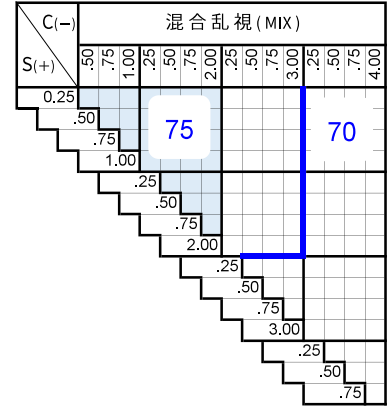

# スーパーピコットAS

Super Picot AS

プラスチック

単焦点

非球面

1.67

## 仕様

屈折率	1.67
比重	1.35
アッペ数	32
設計	非球面

## 製作範囲表

+ 在庫範囲 (つるつる)
 + 在庫範囲 (プラチナ)