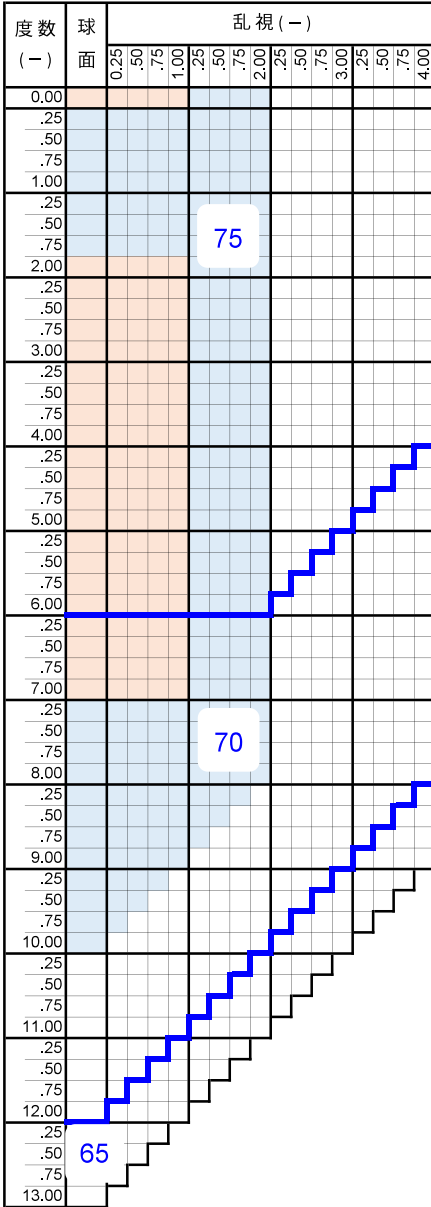

# スーパーピコットAS

Super Picot AS

プラスチック

単焦点

非球面

1.67

## 仕様

屈折率	1.67
比重	1.35
アッペ数	32
設計	非球面

## 製作範囲表

+ 在庫範囲 (つるつる)
 + 在庫範囲 (プラチナ)