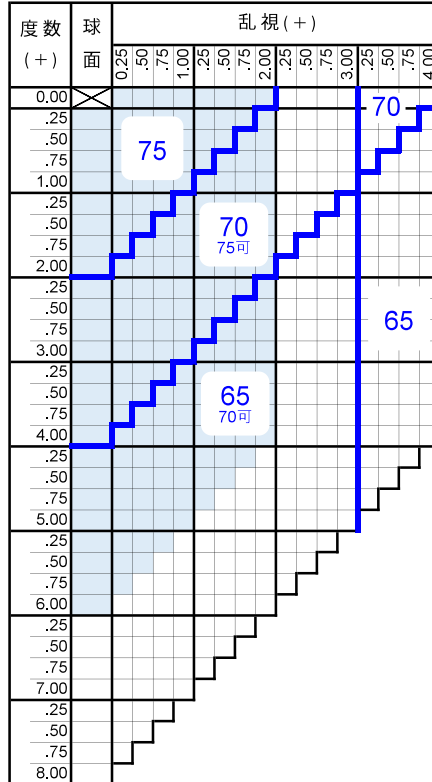

# スーパーピコットAS

Super Picot AS

プラスチック

単焦点

非球面

1.67

## 仕様

屈折率	1.67
比重	1.35
アッペ数	32
設計	非球面

## 製作範囲表

+ 在庫範囲 (つるつる)
 + 在庫範囲 (プラチナ)