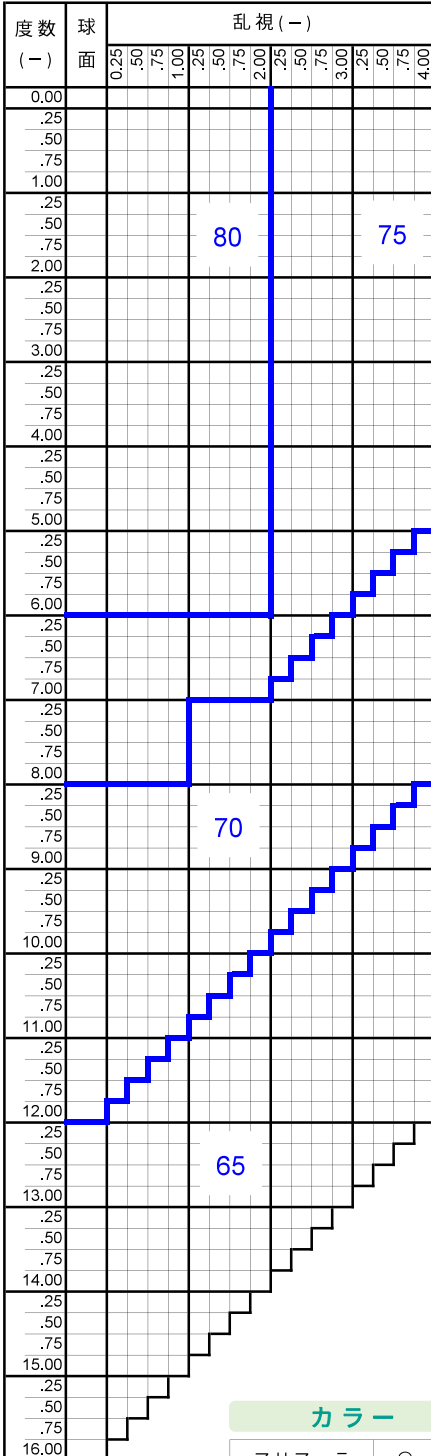

## 仕様

屈折率	1.67
比重	1.35
アッペ数	32
設計	非球面

## 対応コート

- プラチナ
- プラチナBC
- ボードン
- ビューティフル
- 内面マルチ(表)ハード (裏)ハードマルチ+つるつる
- ミラー(シルバー・ゴールド・ブルー・レッド)

ブルークリアコート販売終了  
 【販売終了】2022年6月30日  
 【片玉対応】2022年9月30日

## 製作範囲表