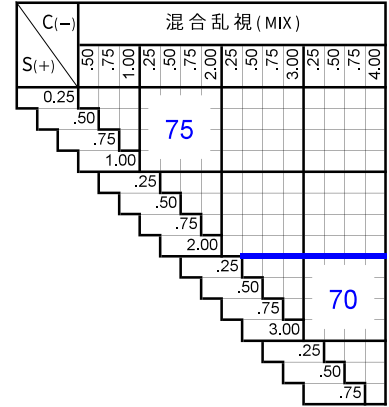

## 仕様

屈折率	1.67
比重	1.35
アッペ数	32
設計	非球面

## 製作範囲表