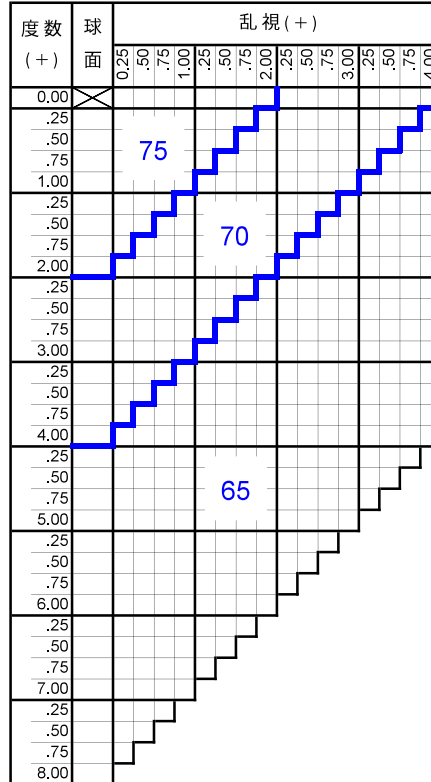

## 仕様

屈折率	1.67
比重	1.35
アッペ数	32
設計	非球面

## 製作範囲表