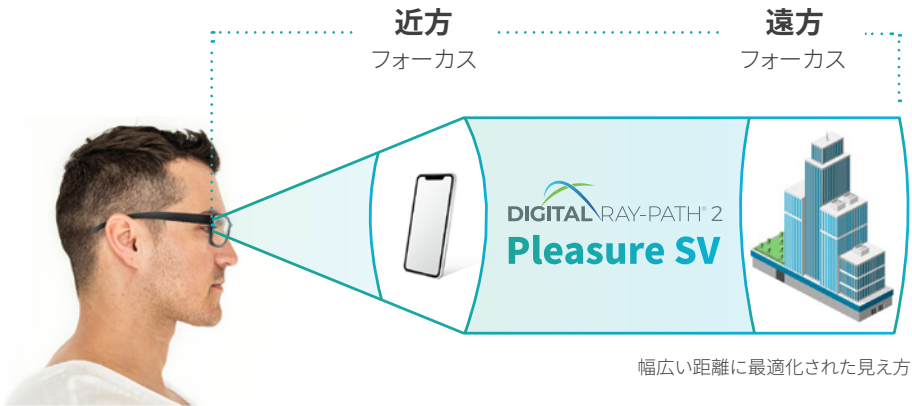

Digital Ray-Path®はIOTにより商標登録されています

シングルビジョンレンズ
(単焦点レンズ)

自分のスタイルや世界を再発見しよう。

より広い距離での制限のない視界

デジタルデバイスは私たちの生活を変えました。近くを見る時間が増え、よりワイドにそしてクリアに、様々なディスプレイを見る必要があります。

遠方視力のみを目的に最適化された従来のシングルビジョンレンズとは異なり、Pleasure SVは幅広い距離に最適化されています。

Pleasure
SV

Pleasure SVレンズは、今の新しいライフスタイルのために設計されており、装用者に大きな快適さと優れたビジュアルクオリティを提供します。

幅広い空間で最適化

Pleasure SVレンズにはDigital Ray-Path®2テクノロジーが採用されています。

斜め方向の収差を数学的に補正することに加えて、Digital Ray-Path®2は装用者の明視範囲で色々な物を見るために素早く・自然にピントを合わせます。