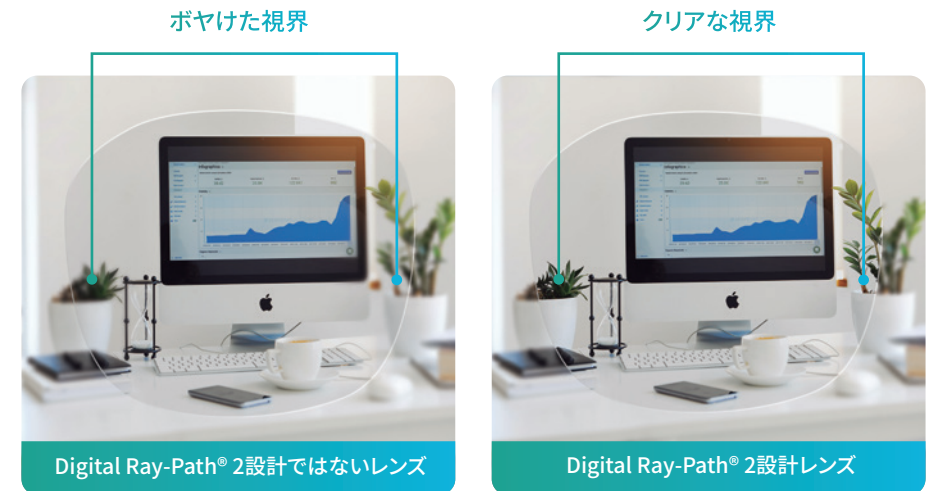

Digital Ray-Path®はIOTにより商標登録されています

シングルビジョンレンズ
(単焦点レンズ)

自分のスタイルや世界を再発見しよう。

より広い距離での制限のない視界

デジタルデバイスは私たちの生活を変えました。近くを見る時間が増え、よりワイドにそしてクリアに、様々なディスプレイを見る必要があります。

遠方視力のみを目的に最適化された従来のシングルビジョンレンズとは異なり、Pleasure SVは幅広い距離に最適化されています。

Pleasure
SV

Pleasure SVレンズは、今の新しいライフスタイルのために設計されており、装用者に大きな快適さと優れたビジュアルクオリティを提供します。

幅広い空間で最適化

Pleasure SVレンズにはDigital Ray-Path®2テクノロジーが採用されています。

斜め方向の収差を数学的に補正することに加えて、Digital Ray-Path®2は装用者の明視範囲で色々な物を見るために素早く・自然にピントを合わせます。

装用者は、優れたビジュアルクオリティ、より大きな快適さを実感していただけます。

DIGITAL RAY-PATH® 2

Digital Ray-Path®2は、優れたビジュアルクオリティでより大きな快適さ、より正確なピント合わせを提供します。

優れたビジュアルクオリティ

Digital Ray-Path®2テクノロジーは、斜め方向の収差を数学的に補正することに加えて、着用者の明視範囲で色々な物を見るために素早く・自然にピントを合わせます。

斜めの収差(歪曲収差)は、着用者ごとの個別な調整により減少させることが可能です。

これらの調整は、着用者の視覚的な快適性に影響を与えない範囲で行われます。

これを実施することで、着用者に最適なビジュアルクオリティを提供します。

ぼやけの領域

最適補正領域* 50%

カスタマイズされていない既成シングルビジョンレンズ

最適補正領域* 75%

パーソナライズされたフリーフォームデジタルシングルビジョンレンズ