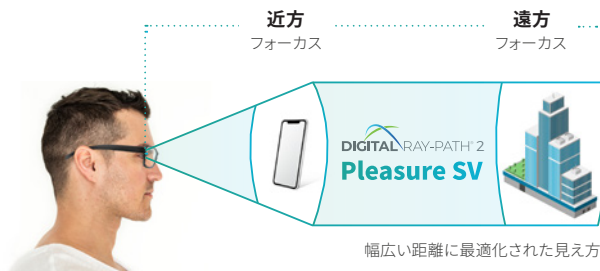

Digital Ray-Path®はIOTIにより商標登録されています

シングルビジョンレンズ
(単焦点レンズ)

自分のスタイルや世界を再発見しよう。

あなたは活動的で忙しい日々を過ごしていますか？

あなたの眼鏡は、様々なシーンに有効でなければなりません

Pleasure SVレンズは優れた見え方を提供します。あなたの目は一日を通して快適さとリラックスさを感じることでしょ

あらゆる状況において適合します

Pleasure SVにはDigital Ray-Path®2テクノロジーが採用されています。この革新的なテクノロジーは、幅広い距離でクリアな見え方を実現するために、あなたのレンズをパーソナライズします。Pleasure SVで、よりクリアな視界を楽しみましょう。

パーソナライズされた最適な設計

Pleasure SVレンズは3,149の個々の視線方向を考慮したパーソナライズド設計です。このデザインによりシャープでクリアな見え方を見え方を実現します。