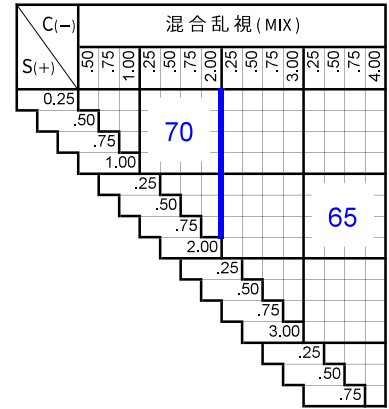

ズームルーム1.60

Zoom Room 1.60

プラスチック

中近両用

内面累進・内面非球面

1.60

仕様

屈折率	1.60
比重	1.30
アッペ数	42
設計	内面累進・内面非球面
累進帯長	18mm
加入度数	ロング・ワイド 1.00～3.00 ショート 1.50～3.50

対応コート

- つるつる
- プラチナ
- プラチナBC
- プラチナIRB
- ボードン
- ビューティフル

製作範囲表

外径は2.5mm内寄せになっています。
 ・外径75mm → 有効外径80mm
 ・外径70mm → 有効外径75mm
 ・外径65mm → 有効外径70mm

タイプ	遠用	アイポイント	近用	隠しマーク	屈折率	累進帯長
ロング	4.0m	1.0m	40cm	ZL60	1.60	18mm
ワイド	2.0m	80cm		ZW60		
ショート	1.0m	70cm		ZS60		