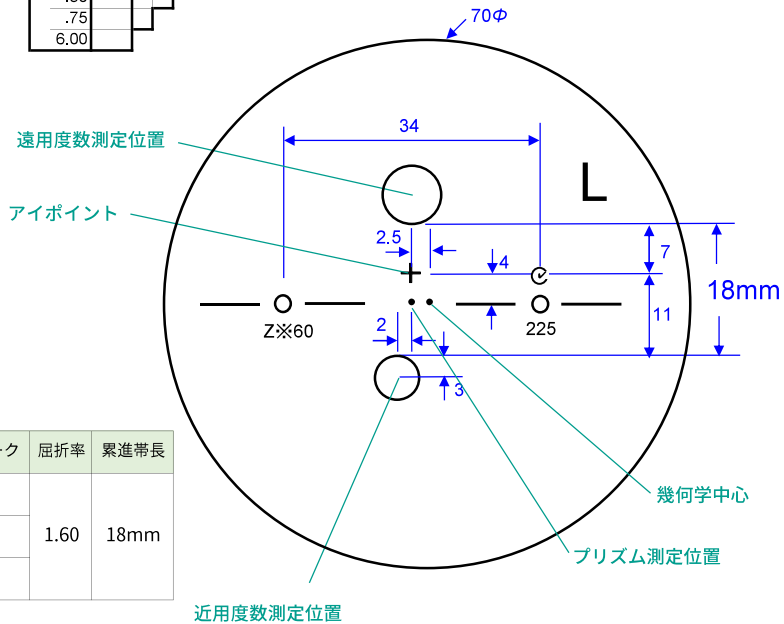

ズームルーム1.60

Zoom Room 1.60

プラスチック

中近両用

内面累進・内面非球面

1.60

仕様

屈折率	1.60
比重	1.30
アッペ数	42
設計	内面累進・内面非球面
累進帯長	18mm
加入度数	ロング・ワイド 1.00～3.00 ショート 1.50～3.50

対応コート

- つるつる
- プラチナ
- プラチナBC
- プラチナIRB
- ボードン
- ビューティフル

製作範囲表

外径は2.5mm内寄せになっています。
 ・外径75mm → 有効外径80mm
 ・外径70mm → 有効外径75mm
 ・外径65mm → 有効外径70mm

タイプ	遠用	アイポイント	近用	隠しマーク	屈折率	累進帯長
ロング	4.0m	1.0m	40cm	ZL60	1.60	18mm
ワイド	2.0m	80cm		ZW60		
ショート	1.0m	70cm		ZS60		

カラー

アリアーテ	○	
レイバン G15・G31・#3	○	※1
見本色	○	※1
リラックス	×	

原産国

日本

特殊加工

外径指定	○	※2
プリズム	○	※3
偏心	×	
カーブ指定	×	
UVカット	標準	※4
厚み指定	○	
玉型カット	○	
スライス加工	○	

- ※1 プラチナIRBは不可
- ※2 [縮小] (+, MIX範囲) 基準径～最小55mm (1mm単位)
[拡大] 可表記まで製作可 (1mm単位)
- ※3 3△まで可
(-) S+C=-9.50まで
(+) S+C=+3.50まで
(MIX) C=-3.00まで
- ※4 UV400