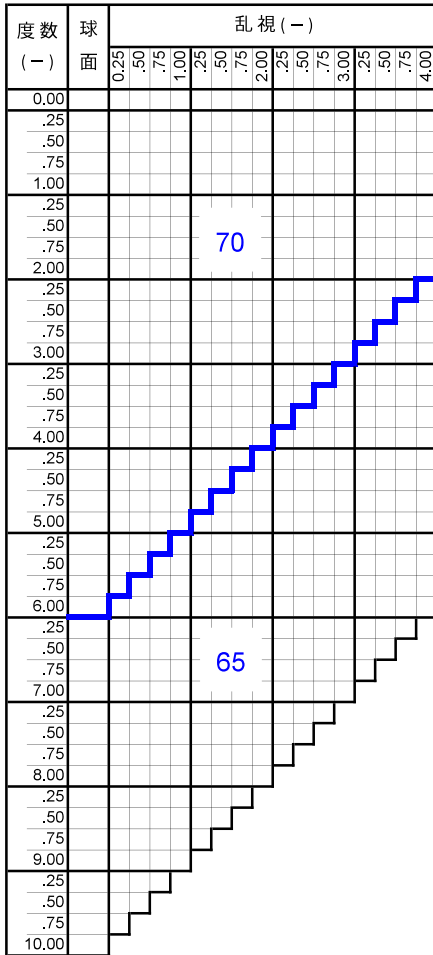

ズームルーム1.60

Zoom Room 1.60

プラスチック

中近両用

内面累進・内面非球面

1.60

仕様

屈折率	1.60
比重	1.30
アッペ数	42
設計	内面累進・内面非球面
累進帯長	18mm
加入度数	ロング・ワイド 1.00～3.00 ショート 1.50～3.50

対応コート

- つるつる
- プラチナ
- プラチナBC
- プラチナIRB
- ボードン
- ビューティフル

製作範囲表

外径は2.5mm内寄せになっています。
 ・外径75mm → 有効外径80mm
 ・外径70mm → 有効外径75mm
 ・外径65mm → 有効外径70mm

タイプ	遠用	アイポイント	近用	隠しマーク	屈折率	累進帯長
ロング	4.0m	1.0m	40cm	ZL60	1.60	18mm
ワイド	2.0m	80cm		ZW60		
ショート	1.0m	70cm		ZS60		