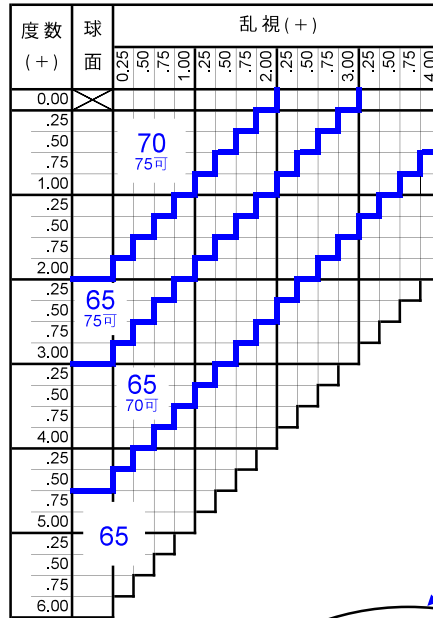

ズームルーム1.60

Zoom Room 1.60

プラスチック

中近両用

内面累進・内面非球面

1.60

仕様

屈折率	1.60
比重	1.30
アッペ数	42
設計	内面累進・内面非球面
累進帯長	18mm
加入度数	ロング・ワイド 1.00～3.00 ショート 1.50～3.50

対応コート

- つるつる
- プラチナ
- プラチナBC
- プラチナIRB
- ボードン
- ビューティフル

製作範囲表

外径は2.5mm内寄せになっています。
 ・外径75mm → 有効外径80mm
 ・外径70mm → 有効外径75mm
 ・外径65mm → 有効外径70mm

タイプ	遠用	アイポイント	近用	隠しマーク	屈折率	累進帯長
ロング	4.0m	1.0m	40cm	ZL60	1.60	18mm
ワイド	2.0m	80cm		ZW60		
ショート	1.0m	70cm		ZS60		