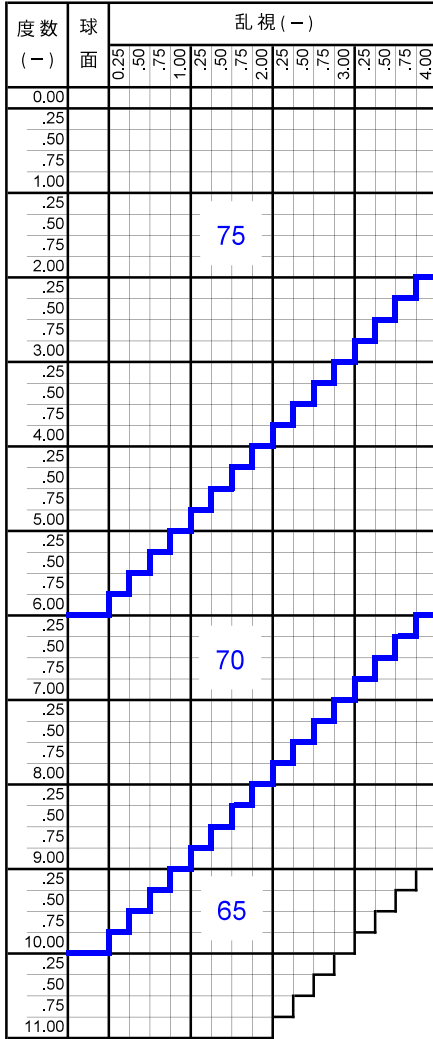

ズームルーム1.74

Zoom Room 1.74

プラスチック

中近両用

内面累進・内面非球面

1.74

仕様

屈折率	1.74
比重	1.46
アッペ数	33
設計	内面累進・内面非球面
累進帯長	18mm
加入度数	ロング・ワイド 1.00～3.00 ショート 1.50～3.50

対応コート

- つるつる
- プラチナ
- プラチナBC
- プラチナIRB
- ボードン
- ビューティフル

製作範囲表

外径は2.5mm内寄せになっています。
 ・外径75mm → 有効外径80mm
 ・外径70mm → 有効外径75mm
 ・外径65mm → 有効外径70mm

タイプ	遠用	アイポイント	近用	隠しマーク	屈折率	累進帯長
ロング	4.0m	1.0m	40cm	ZL74	1.74	18mm
ワイド	2.0m	80cm		ZW74		
ショート	1.0m	70cm		ZS74		