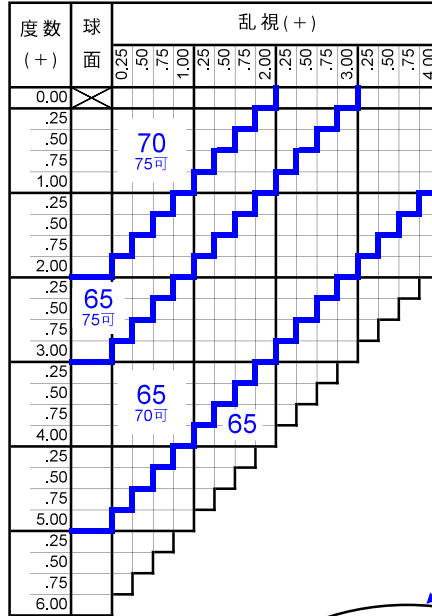

ズームルーム1.74

Zoom Room 1.74

プラスチック

中近両用

内面累進・内面非球面

1.74

仕様

屈折率	1.74
比重	1.46
アッペ数	33
設計	内面累進・内面非球面
累進帯長	18mm
加入度数	ロング・ワイド 1.00～3.00 ショート 1.50～3.50

対応コート

- つるつる
- プラチナ
- プラチナBC
- プラチナIRB
- ボードン
- ビューティフル

製作範囲表

外径は2.5mm内寄せになっています。
 ・外径75mm → 有効外径80mm
 ・外径70mm → 有効外径75mm
 ・外径65mm → 有効外径70mm

タイプ	遠用	アイポイント	近用	隠しマーク	屈折率	累進帯長
ロング	4.0m	1.0m	40cm	ZL74	1.74	18mm
ワイド	2.0m	80cm		ZW74		
ショート	1.0m	70cm		ZS74		