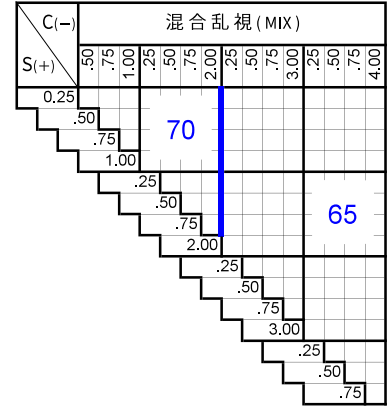

ズームルーム1.74

Zoom Room 1.74

プラスチック

中近両用

内面累進・内面非球面

1.74

仕様

屈折率	1.74
比重	1.46
アッペ数	33
設計	内面累進・内面非球面
累進帯長	18mm
加入度数	ロング・ワイド 1.00～3.00 ショート 1.50～3.50

対応コート

- つるつる
- プラチナ
- プラチナBC
- プラチナIRB
- ボードン
- ビューティフル

製作範囲表

外径は2.5mm内寄せになっています。
 ・外径75mm → 有効外径80mm
 ・外径70mm → 有効外径75mm
 ・外径65mm → 有効外径70mm

タイプ	遠用	アイポイント	近用	隠しマーク	屈折率	累進帯長
ロング	4.0m	1.0m	40cm	ZL74	1.74	18mm
ワイド	2.0m	80cm		ZW74		
ショート	1.0m	70cm		ZS74		

カラー

アリアーテ	○
レイバン G15・G31・#3	×
見本色	×
リラックス	×

特殊加工

外径指定	○	※1
プリズム	○	※2
偏心	×	
カーブ指定	×	
UVカット	標準	※3
厚み指定	○	
玉型カット	○	
スライス加工	○	

- ※1 [縮小]
 (+、MIX範囲) 基準径～最小55mm (1mm単位)
 [拡大]
 可表記まで製作可 (1mm単位)
- ※2 3△まで可
 (-) (MIX) 全範囲
 (+) S+C=+3.50まで
- ※3 UV400