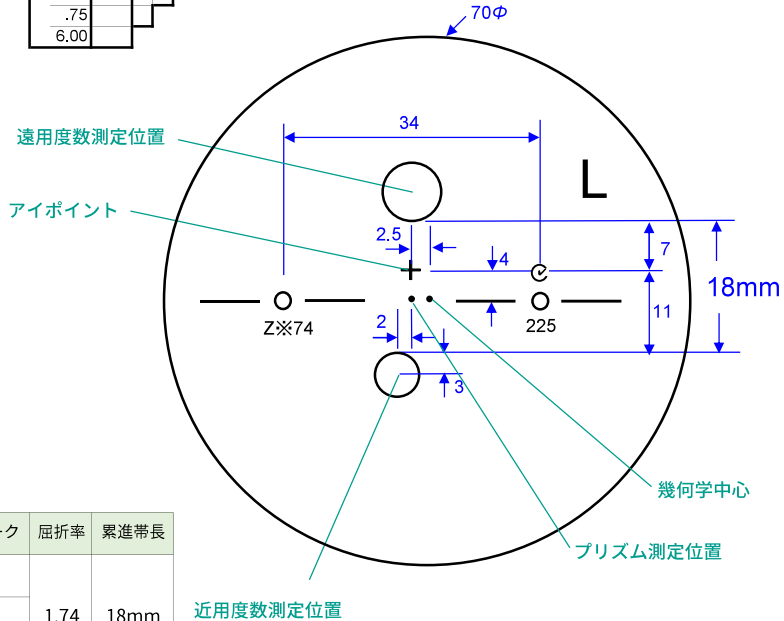

ズームルーム1.74

Zoom Room 1.74

プラスチック

中近両用

内面累進・内面非球面

1.74

仕様

屈折率	1.74
比重	1.46
アッペ数	33
設計	内面累進・内面非球面
累進帯長	18mm
加入度数	ロング・ワイド 1.00～3.00 ショート 1.50～3.50

対応コート

- つるつる
- プラチナ
- プラチナBC
- プラチナIRB
- ボードン
- ビューティフル

製作範囲表

外径は2.5mm内寄せになっています。
 ・外径75mm → 有効外径80mm
 ・外径70mm → 有効外径75mm
 ・外径65mm → 有効外径70mm

タイプ	遠用	アイポイント	近用	隠しマーク	屈折率	累進帯長
ロング	4.0m	1.0m	40cm	ZL74	1.74	18mm
ワイド	2.0m	80cm		ZW74		
ショート	1.0m	70cm		ZS74		

カラー

アリアーテ	○
レイバン G15・G31・#3	×
見本色	×
リラックス	×

特殊加工

外径指定	○	※1
プリズム	○	※2
偏心	×	
カーブ指定	×	
UVカット	標準	※3
厚み指定	○	
玉型カット	○	
スライス加工	○	

- ※1 [縮小]
 (+、MIX範囲) 基準径～最小55mm (1mm単位)
 [拡大]
 可表記まで製作可 (1mm単位)
- ※2 3△まで可
 (-) (MIX) 全範囲
 (+) S+C=+3.50まで
- ※3 UV400