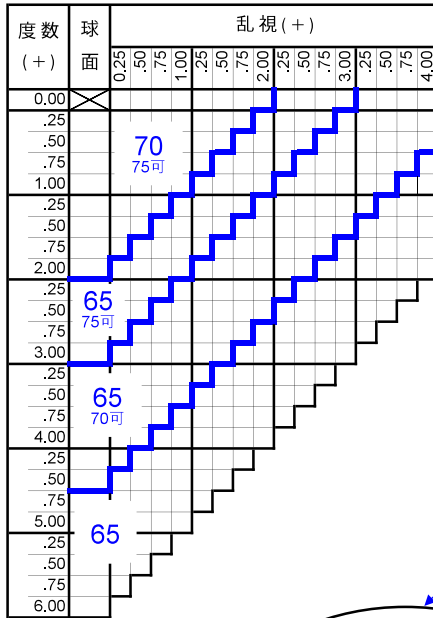

ズームBT ルームI.60

Zoom Blue Tech Room I.60

プラスチック

中近両用

内面累進・内面非球面

1.60

仕様

屈折率	1.60
比重	1.30
アッベ数	42
設計	内面累進・内面非球面
累進帯長	18mm
加入度数	ロング・ワイド 1.00～3.00 ショート 1.50～3.50

対応コート

- つるつる
- プラチナ
- プラチナBC
- プラチナIRB
- ボードン
- ビューティフル

製作範囲表

外径は2.5mm内寄せになっています。
 ・外径75mm → 有効外径80mm
 ・外径70mm → 有効外径75mm
 ・外径65mm → 有効外径70mm

タイプ	遠用	アイポイント	近用	隠しマーク	屈折率	累進帯長
ロング	4.0m	1.0m	40cm	ZL60	1.60	18mm
ワイド	2.0m	80cm		ZW60		
ショート	1.0m	70cm		ZS60		