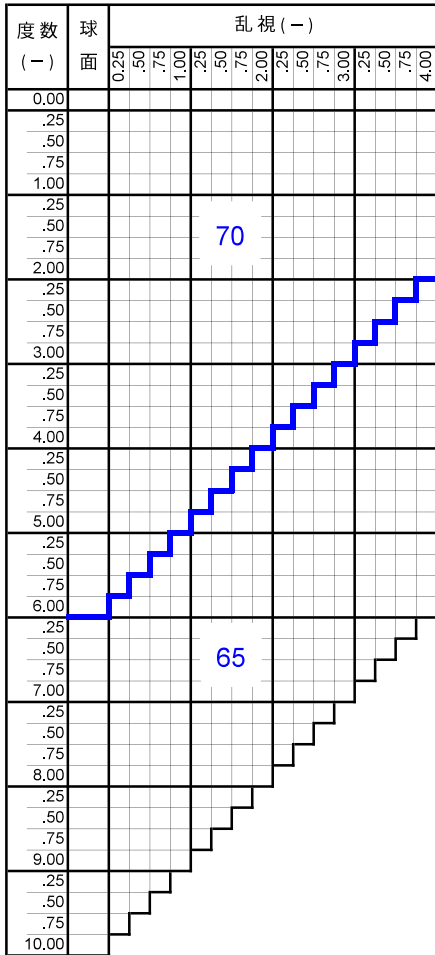

ズームBT ルームI.60

Zoom Blue Tech Room I.60

プラスチック

中近両用

内面累進・内面非球面

1.60

仕様

屈折率	1.60
比重	1.30
アッベ数	42
設計	内面累進・内面非球面
累進帯長	18mm
加入度数	ロング・ワイド 1.00～3.00 ショート 1.50～3.50

対応コート

- つるつる
- プラチナ
- プラチナBC
- プラチナIRB
- ボードン
- ビューティフル

製作範囲表

外径は2.5mm内寄せになっています。
 ・外径75mm → 有効外径80mm
 ・外径70mm → 有効外径75mm
 ・外径65mm → 有効外径70mm

タイプ	遠用	アイポイント	近用	隠しマーク	屈折率	累進帯長
ロング	4.0m	1.0m	40cm	ZL60	1.60	18mm
ワイド	2.0m	80cm		ZW60		
ショート	1.0m	70cm		ZS60		