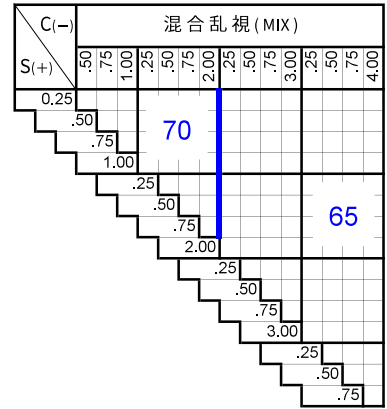

ズームBT ルームI.60

Zoom Blue Tech Room I.60

プラスチック

中近両用

内面累進・内面非球面

1.60

仕様

屈折率	1.60
比重	1.30
アッベ数	42
設計	内面累進・内面非球面
累進帯長	18mm
加入度数	ロング・ワイド 1.00～3.00 ショート 1.50～3.50

対応コート

- つるつる
- プラチナ
- プラチナBC
- プラチナIRB
- ボードン
- ビューティフル

製作範囲表

外径は2.5mm内寄せになっています。
 ・外径75mm → 有効外径80mm
 ・外径70mm → 有効外径75mm
 ・外径65mm → 有効外径70mm

タイプ	遠用	アイポイント	近用	隠しマーク	屈折率	累進帯長
ロング	4.0m	1.0m	40cm	ZL60	1.60	18mm
ワイド	2.0m	80cm		ZW60		
ショート	1.0m	70cm		ZS60		

カラー

アリアーテ	○	※1
レイバン G15・G31・#3	×	
見本色	×	
リラックス	×	

特殊加工

外径指定	○	※2
プリズム	○	※3
偏心	×	
カーブ指定	×	
UVカット	標準	※4
厚み指定	○	
玉型カット	○	
スライス加工	○	

※1 対象濃度15%以上

※2 [縮小]
 (+, MIX範囲) 基準径～最小55mm (1mm単位)
 [拡大]
 可表記まで製作可 (1mm単位)

※3 3△まで可
 (-) S+C=-9.50まで
 (+) S+C=+3.50まで
 (MIX) C=-3.00まで