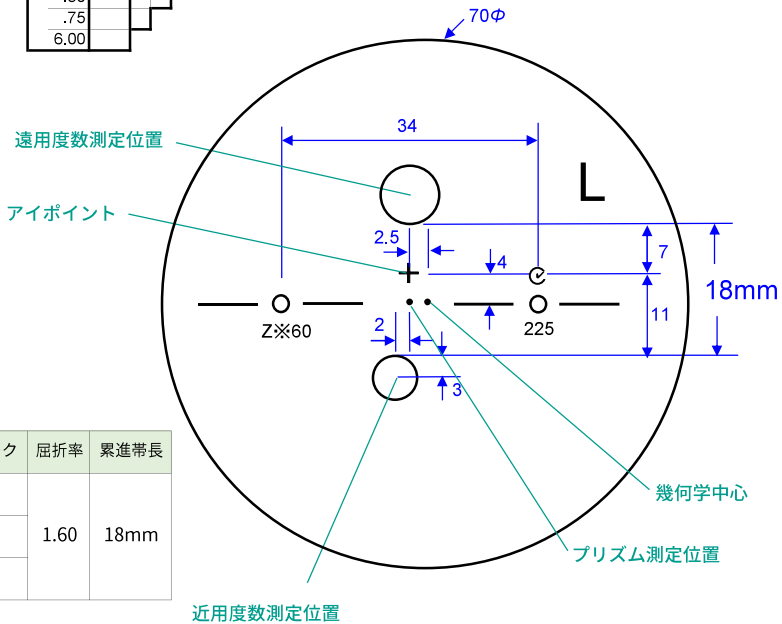

ズームBT ルームI.60

Zoom Blue Tech Room I.60

プラスチック

中近両用

内面累進・内面非球面

1.60

仕様

屈折率	1.60
比重	1.30
アッベ数	42
設計	内面累進・内面非球面
累進帯長	18mm
加入度数	ロング・ワイド 1.00～3.00 ショート 1.50～3.50

対応コート

- つるつる
- プラチナ
- プラチナBC
- プラチナIRB
- ボードン
- ビューティフル

製作範囲表

外径は2.5mm内寄せになっています。
 ・外径75mm → 有効外径80mm
 ・外径70mm → 有効外径75mm
 ・外径65mm → 有効外径70mm

タイプ	遠用	アイポイント	近用	隠しマーク	屈折率	累進帯長
ロング	4.0m	1.0m	40cm	ZL60	1.60	18mm
ワイド	2.0m	80cm		ZW60		
ショート	1.0m	70cm		ZS60		

カラー

アリアーテ	○	※1
レイバン G15・G31・#3	×	
見本色	×	
リラックス	×	

特殊加工

外径指定	○	※2
プリズム	○	※3
偏心	×	
カーブ指定	×	
UVカット	標準	※4
厚み指定	○	
玉型カット	○	
スライス加工	○	

※1 対象濃度15%以上

※2 [縮小]
 (+, MIX範囲) 基準径～最小55mm (1mm単位)
 [拡大]
 可表記まで製作可 (1mm単位)

※3 3△まで可
 (-) S+C=-9.50まで
 (+) S+C=+3.50まで
 (MIX) C=-3.00まで