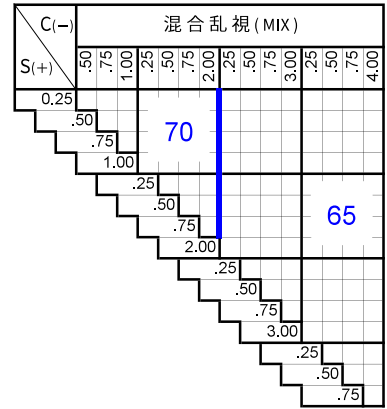

# ズームBT ルーム1.74

Zoom Blue Tech Room 1.74

プラスチック

中近両用

内面累進・内面非球面

1.74

## 仕様

屈折率	1.74
比重	1.46
アッペ数	33
設計	内面累進・内面非球面
累進帯長	18mm
加入度数	ロング・ワイド 1.00～3.00 ショート 1.50～3.50

## 製作範囲表

外径は2.5mm内寄せになっています。  
 ・外径75mm → 有効外径80mm  
 ・外径70mm → 有効外径75mm  
 ・外径65mm → 有効外径70mm

タイプ	遠用	アイポイント	近用	隠しマーク	屈折率	累進帯長
ロング	4.0m	1.0m	40cm	ZL74	1.74	18mm
ワイド	2.0m	80cm		ZW74		
ショート	1.0m	70cm		ZS74		