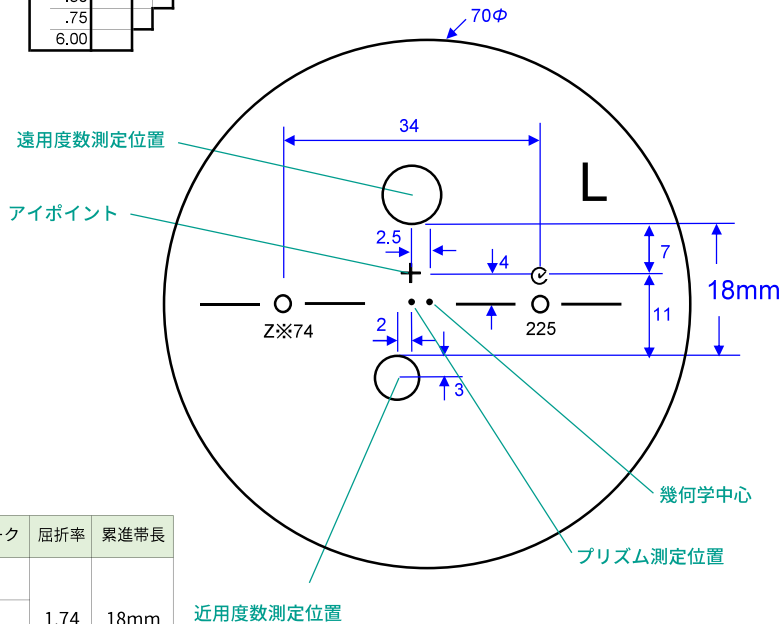

# ズームBT ルーム1.74

Zoom Blue Tech Room 1.74

プラスチック

中近両用

内面累進・内面非球面

1.74

## 仕様

屈折率	1.74
比重	1.46
アッペ数	33
設計	内面累進・内面非球面
累進帯長	18mm
加入度数	ロング・ワイド 1.00～3.00 ショート 1.50～3.50

## 製作範囲表

外径は2.5mm内寄せになっています。  
 ・外径75mm → 有効外径80mm  
 ・外径70mm → 有効外径75mm  
 ・外径65mm → 有効外径70mm

タイプ	遠用	アイポイント	近用	隠しマーク	屈折率	累進帯長
ロング	4.0m	1.0m	40cm	ZL74	1.74	18mm
ワイド	2.0m	80cm		ZW74		
ショート	1.0m	70cm		ZS74		

## 特殊加工

外径指定	○	※2
プリズム	○	※3
偏心	×	
カーブ指定	×	
UVカット	標準	※4
厚み指定	○	
玉型カット	○	
スライス加工	○	

※1 対象濃度15%以上  
 スパーキーエラー・スパーキーピンク  
 ツインカラーは不可

※2 [縮小]  
 (+、MIX範囲) 基準径～最小55mm (1mm単位)  
 [拡大]  
 可表記まで製作可 (1mm単位)

※3 3△まで可  
 (-) 全範囲  
 (+) S+C=+2.50まで  
 (MIX) S=+2.50まで