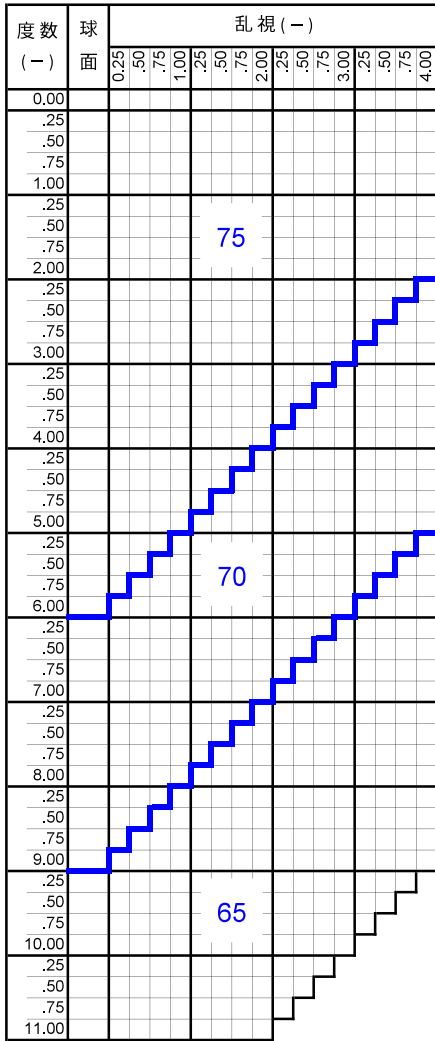

# ズームBT ルーム1.74

Zoom Blue Tech Room 1.74

プラスチック

中近両用

内面累進・内面非球面

1.74

## 仕様

屈折率	1.74
比重	1.46
アッペ数	33
設計	内面累進・内面非球面
累進帯長	18mm
加入度数	ロング・ワイド 1.00～3.00 ショート 1.50～3.50

## 製作範囲表

外径は2.5mm内寄せになっています。  
 ・外径75mm → 有効外径80mm  
 ・外径70mm → 有効外径75mm  
 ・外径65mm → 有効外径70mm

タイプ	遠用	アイポイント	近用	隠しマーク	屈折率	累進帯長
ロング	4.0m	1.0m	40cm	ZL74	1.74	18mm
ワイド	2.0m	80cm		ZW74		
ショート	1.0m	70cm		ZS74		