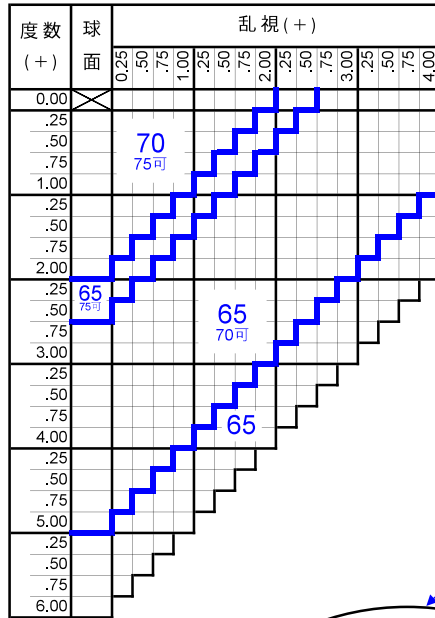

# ズームBT ルーム1.74

Zoom Blue Tech Room 1.74

プラスチック

中近両用

内面累進・内面非球面

1.74

## 仕様

屈折率	1.74
比重	1.46
アッペ数	33
設計	内面累進・内面非球面
累進帯長	18mm
加入度数	ロング・ワイド 1.00～3.00 ショート 1.50～3.50

## 製作範囲表

外径は2.5mm内寄せになっています。  
 ・外径75mm → 有効外径80mm  
 ・外径70mm → 有効外径75mm  
 ・外径65mm → 有効外径70mm

タイプ	遠用	アイポイント	近用	隠しマーク	屈折率	累進帯長
ロング	4.0m	1.0m	40cm	ZL74	1.74	18mm
ワイド	2.0m	80cm		ZW74		
ショート	1.0m	70cm		ZS74		