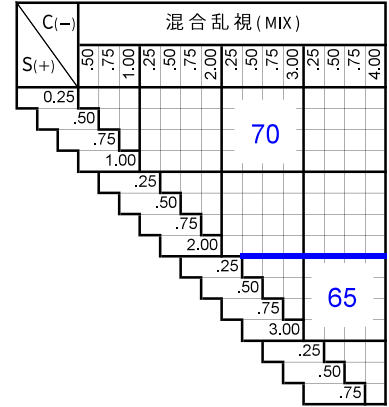

# 匠のプリズム60

Takumi Prism 60

プラスチック

単焦点

球面

1.60

## 仕様

屈折率	1.60
比重	1.30
アッペ数	42
設計	球面

## 製作範囲表