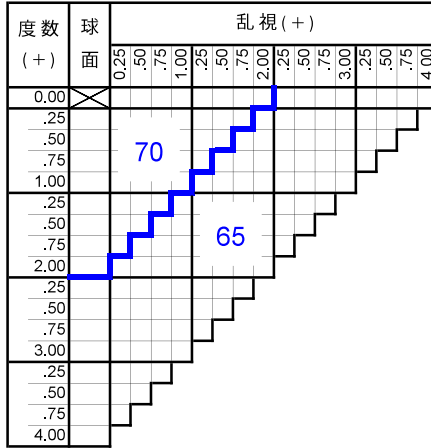

# 匠のプリズム60

Takumi Prism 60

プラスチック

単焦点

球面

1.60

## 仕様

屈折率	1.60
比重	1.30
アッペ数	42
設計	球面

## 製作範囲表