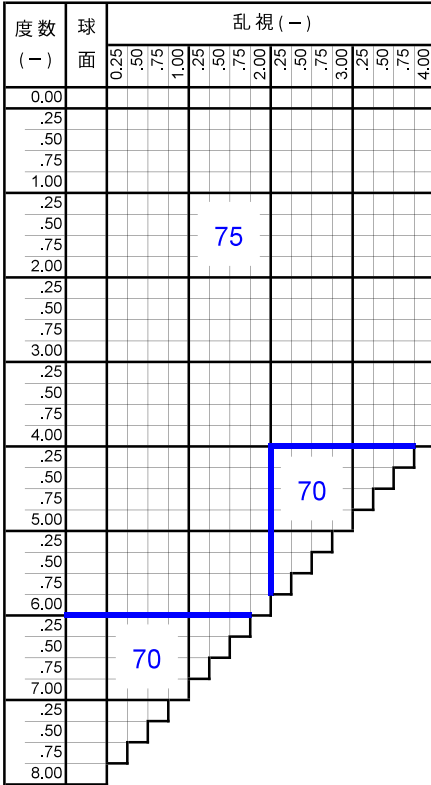

# 匠のプリズム60

Takumi Prism 60

プラスチック

単焦点

球面

1.60

## 仕様

屈折率	1.60
比重	1.30
アッペ数	42
設計	球面

## 製作範囲表