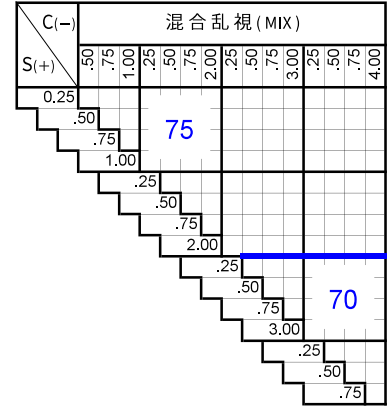

仕様

屈折率	1.67
比重	1.35
アッペ数	32
設計	非球面

対応コート

- プラチナ
- ブルークリア
- ボードン
- ビューティフル
- 内面マルチ(表)ハード (裏)ハードマルチ+つるつる
- ミラー(シルバー・ゴールド・ブルー・レッド)

ブルークリアコート販売終了
 【販売終了】2022年6月30日
 【片玉対応】2022年9月30日

製作範囲表

カラー

アリアーテ	○	
レイバン G15・G31・#3	○	
見本色	○	
リラックス	○	※1

特殊加工

外径指定	○	※2
プリズム	○	※3
偏心	×	
カーブ指定	×	
UVカット	標準	※4
厚み指定	○	
玉型カット	○	
スライス加工	○	

※1 内面マルチ、ミラーは不可

※2 [縮小]
 (+、MIX範囲) 基準径~最小55mm (1mm単位)

※3 5△まで可

※4 UV400

原産国

在庫品：中国 特注品：日本