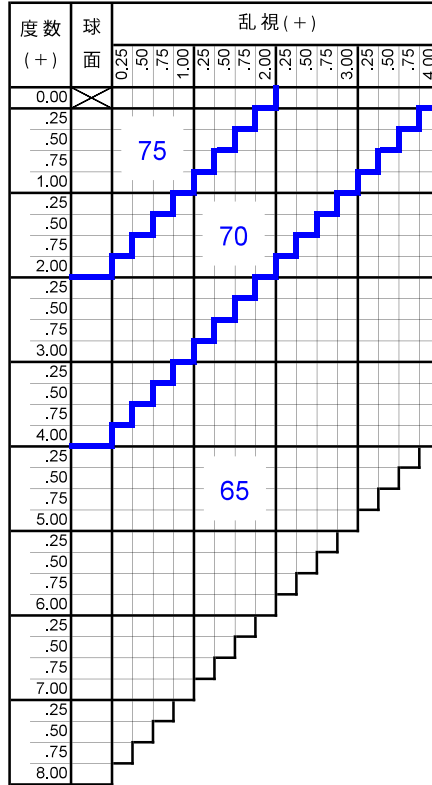

仕様

屈折率	1.67
比重	1.35
アッペ数	32
設計	非球面

対応コート

- プラチナ
- ブルークリア
- ボードン
- ビューティフル
- 内面マルチ(表)ハード (裏)ハードマルチ+つるつる
- ミラー(シルバー・ゴールド・ブルー・レッド)

ブルークリアコート販売終了
 【販売終了】2022年6月30日
 【片玉対応】2022年9月30日

製作範囲表

カラー

アリアーテ	○	
レイバン G15・G31・#3	○	
見本色	○	
リラックス	○	※1

特殊加工

外径指定	○	※2
プリズム	○	※3
偏心	×	
カーブ指定	×	
UVカット	標準	※4
厚み指定	○	
玉型カット	○	
スライス加工	○	

※1 内面マルチ、ミラーは不可

※2 [縮小]
 (+、MIX範囲) 基準径~最小55mm (1mm単位)

※3 5△まで可

※4 UV400

原産国

在庫品：中国 特注品：日本