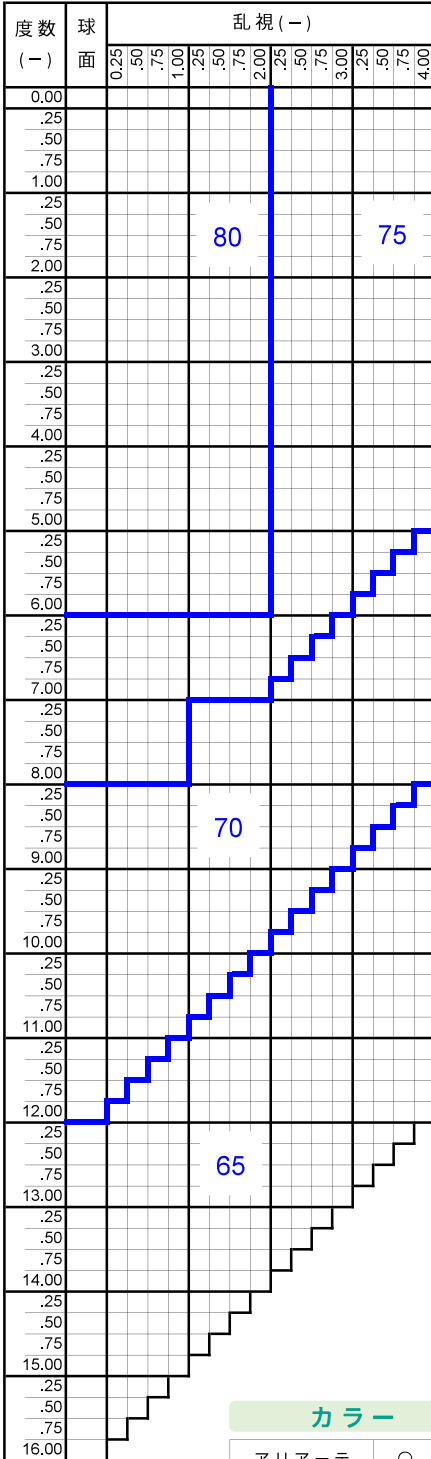

仕様

屈折率	1.67
比重	1.35
アッペ数	32
設計	非球面

対応コート

- プラチナ
- ブルークリア
- ボードン
- ビューティフル
- 内面マルチ(表)ハード (裏)ハードマルチ+つるつる
- ミラー(シルバー・ゴールド・ブルー・レッド)

ブルークリアコート販売終了
 【販売終了】2022年6月30日
 【片玉対応】2022年9月30日

製作範囲表

カラー

アリアーテ	○	
レイバン G15・G31・#3	○	
見本色	○	
リラックス	○	※1

特殊加工

外径指定	○	※2
プリズム	○	※3
偏心	×	
カーブ指定	×	
UVカット	標準	※4
厚み指定	○	
玉型カット	○	
スライス加工	○	

※1 内面マルチ、ミラーは不可

※2 [縮小]
 (+、MIX範囲) 基準径~最小55mm (1mm単位)

※3 5△まで可

※4 UV400

原産国

在庫品：中国 特注品：日本