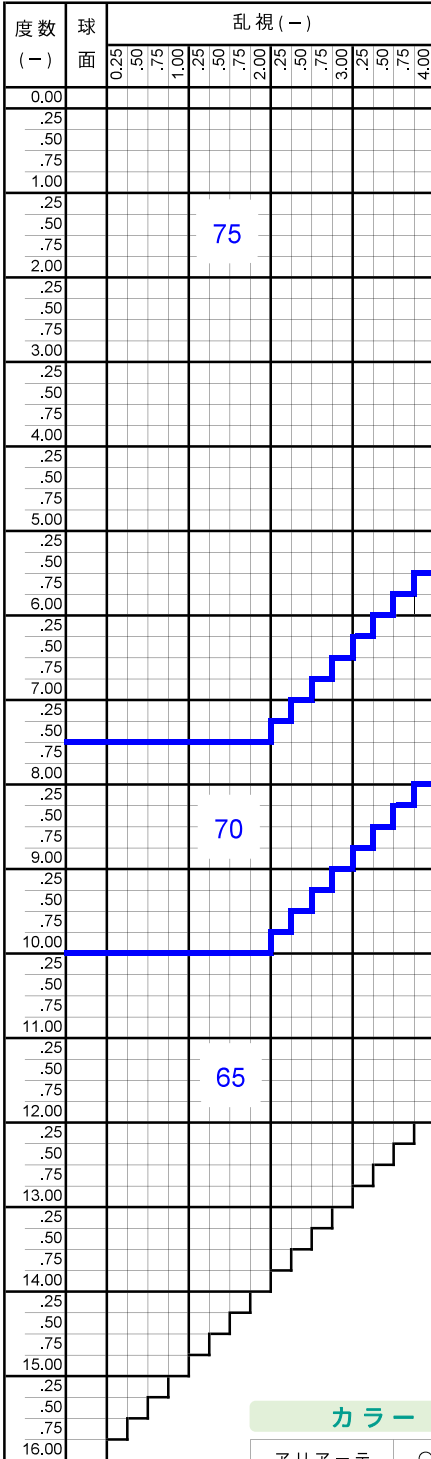

# SVスーパー70AS

SV Super70 AS

プラスチック

単焦点

非球面

1.70

## 仕様

屈折率	1.70
比重	1.41
アッペ数	36
設計	非球面

## 製作範囲表