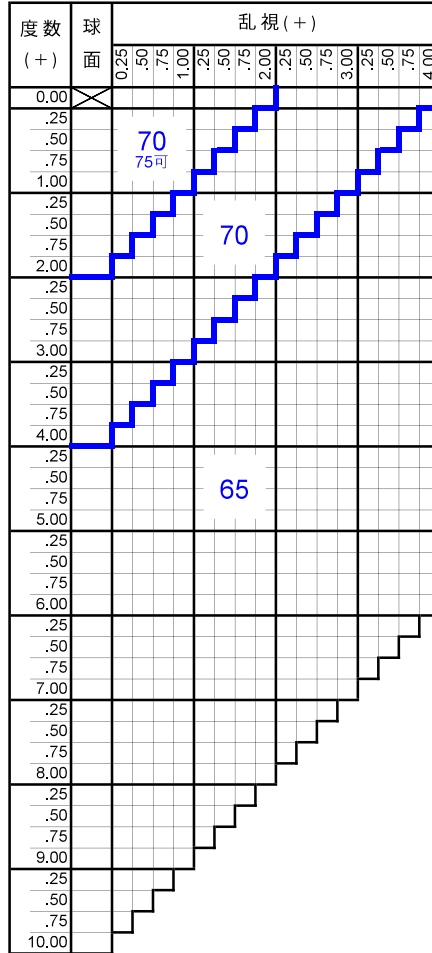

# SVスーパー70AS

SV Super70 AS

プラスチック

単焦点

非球面

1.70

## 仕様

屈折率	1.70
比重	1.41
アッペ数	36
設計	非球面

## 製作範囲表