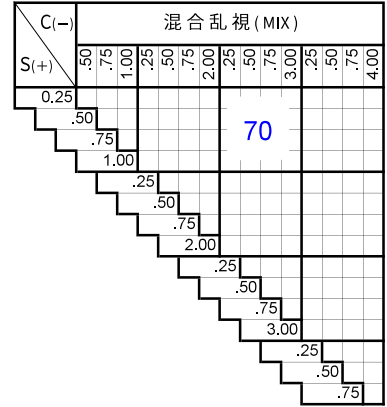

# SVスーパー70AS

SV Super70 AS

プラスチック

単焦点

非球面

1.70

## 仕様

屈折率	1.70
比重	1.41
アッペ数	36
設計	非球面

## 製作範囲表