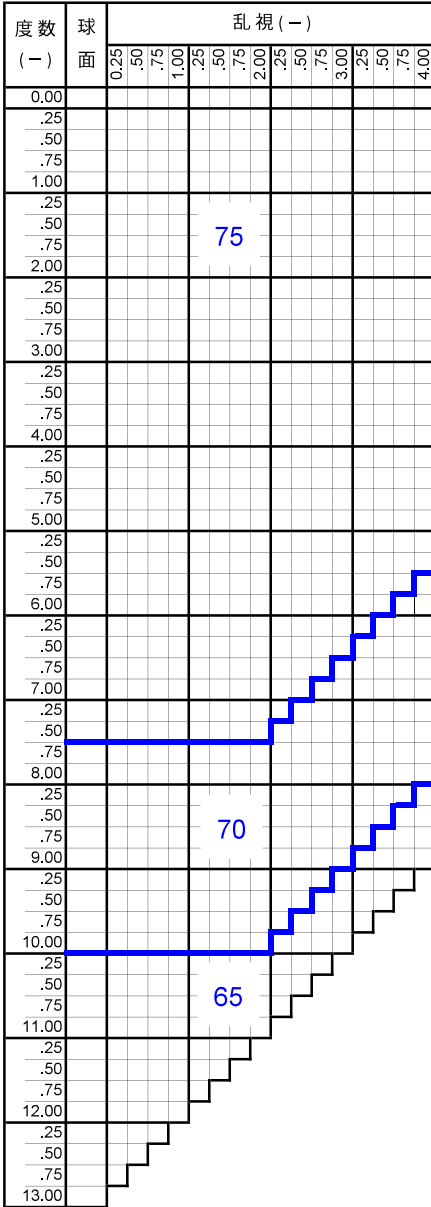

SVスーパー70WAS

SV Super70 WAS

プラスチック

単焦点

両面非球面

1.70

仕様

屈折率	1.70
比重	1.41
アッペ数	36
設計	両面非球面

対応コート

- つるつる
- プラチナ
- 内面マルチ（表）ハード（裏）ハードマルチ+つるつる

【販売終了】2021年12月31日
【片玉対応】2022年3月31日

代替商品
プレジャーS Vシリーズ

製作範囲表

在庫範囲（つるつる）

カラー

アリアーテ	○	
レイバン G15・G31・#3	×	
見本色	×	
リラックス	○	※1