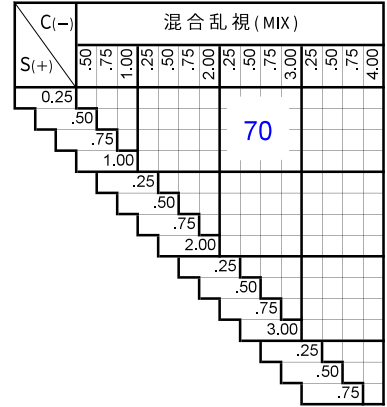

SVスーパー70WAS

SV Super70 WAS

プラスチック

単焦点

両面非球面

1.70

仕様

屈折率	1.70
比重	1.41
アッペ数	36
設計	両面非球面

対応コート

- つるつる
- プラチナ
- 内面マルチ（表）ハード（裏）ハードマルチ+つるつる

【販売終了】2021年12月31日
【片玉対応】2022年3月31日

代替商品
プレジャーS Vシリーズ

製作範囲表

在庫範囲（つるつる）

カラー

アリアーテ	○	
レイバン G15・G31・#3	×	
見本色	×	
リラックス	○	※1