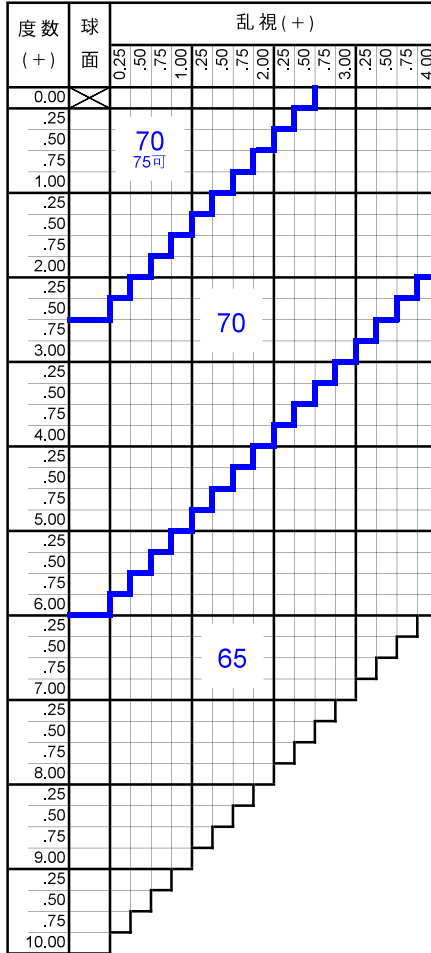

SVスーパー70WAS

SV Super70 WAS

プラスチック

単焦点

両面非球面

1.70

仕様

屈折率	1.70
比重	1.41
アッペ数	36
設計	両面非球面

対応コート

- つるつる
- プラチナ
- 内面マルチ（表）ハード（裏）ハードマルチ+つるつる

【販売終了】2021年12月31日
【片玉対応】2022年3月31日

代替商品
プレジャーS Vシリーズ

製作範囲表

在庫範囲（つるつる）

カラー

アリアーテ	○	
レイバン G15・G31・#3	×	
見本色	×	
リラックス	○	※1