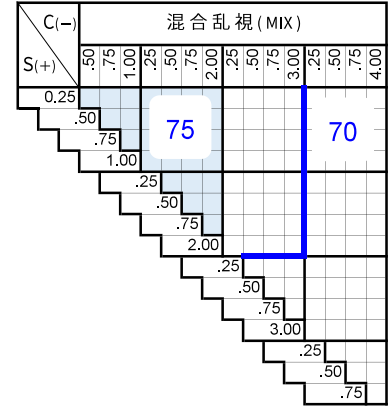

スーパーピコットAS

Super Picot AS

プラスチック

単焦点

非球面

1.67

仕様

屈折率	1.67
比重	1.35
アッペ数	32
設計	非球面

対応コート

- つるつる
- プラチナ
- プラチナBC
- ブルークリア
- 内面マルチ (表) ハード (裏) ハードマルチ+つるつる

製作範囲表

+ 在庫範囲 (つるつる)
 + 在庫範囲 (プラチナ)

カラー

アリアーテ	○	
レイバン G15・G31・#3	○	
見本色	○	
リラックス	○	※1

特殊加工

外径指定	○	※2
プリズム	○	※3
偏心	×	
カーブ指定	○	
UVカット	標準	※4
厚み指定	○	
玉型カット	○	
スライス加工	○	

※1 プラチナ、プラチナBC、内面マルチは不可

※2 [縮小]
(+, MIX範囲) 基準径~最小55mm (1mm単位)
[拡大]
可表記まで製作可 (1mm単位)

※3 3△まで可

※4 UV400

原産国

在庫品：中国 特注品：日本