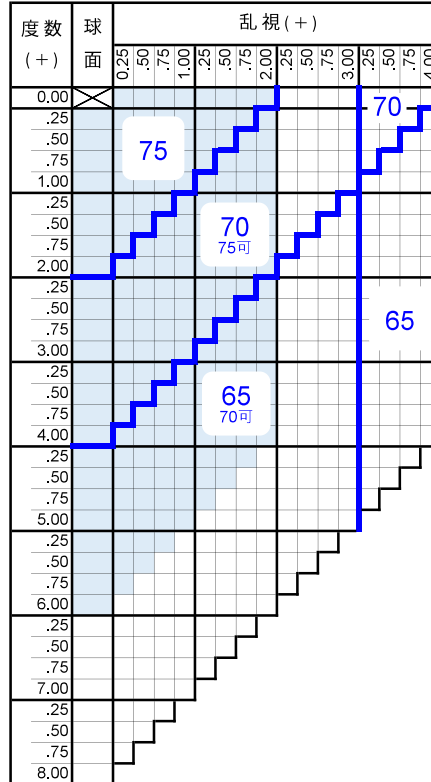

スーパーピコットAS

Super Picot AS

プラスチック

単焦点

非球面

1.67

仕様

屈折率	1.67
比重	1.35
アッペ数	32
設計	非球面

対応コート

- つるつる
- プラチナ
- プラチナBC
- ブルークリア
- 内面マルチ (表) ハード (裏) ハードマルチ+つるつる

製作範囲表

+ 在庫範囲 (つるつる)
+ 在庫範囲 (プラチナ)

カラー

アリアーテ	○	
レイバン G15・G31・#3	○	
見本色	○	
リラックス	○	※1

特殊加工

外径指定	○	※2
プリズム	○	※3
偏心	×	
カーブ指定	○	
UVカット	標準	※4
厚み指定	○	
玉型カット	○	
スライス加工	○	

※1 プラチナ、プラチナBC、内面マルチは不可

※2 [縮小]
(+, MIX範囲) 基準径~最小55mm (1mm単位)
[拡大]
可表記まで製作可 (1mm単位)

※3 3△まで可

※4 UV400

原産国

在庫品：中国 特注品：日本