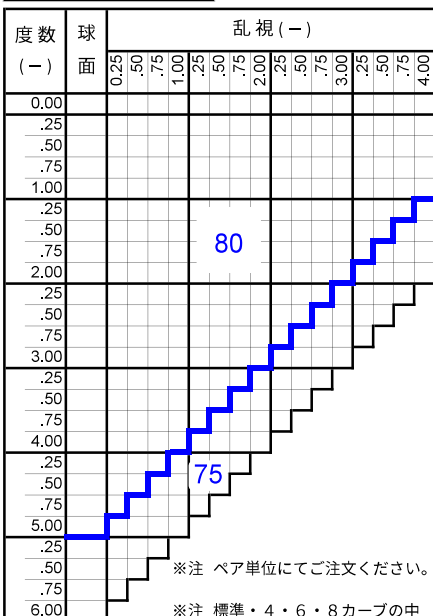

POLAスポーツ1.60 標準・4C

POLA SPORTS 1.60 (Standard・4curve)

偏光プラスチック

単焦点

球面

1.60

仕様

屈折率	1.60
比重	1.31
アッペ数	42
設計	球面

対応コート

- つるつる
- 内面マルチ (表) ハード (裏) ハードマルチ+つるつる
- ミラー (シルバー・ゴールド・ブルー・レッド)

製作範囲表

標準カーブ製作範囲

	アクティブ ブラウン85	アクティブ ブラウン70	アクティブ レッドブラウン70	アクティブ オリーブブラウン70
可視光線透過率	15%	25%	25%	30%
偏光度	99%	99%	99%	99%
	ナチュラル グレー85	ナチュラル グレー70	ナチュラル グレー40	ナチュラル モスグリーン85
可視光線透過率	15%	25%	40%	15%
偏光度	99%	99%	99%	99%

印刷物と実際の商品の色調は多少異なります

4カーブ製作範囲

特殊加工

外径指定	○	※1
プリズム	○	※2
偏心	○	※3
カーブ指定	×	
UVカット	標準	※4
厚み指定	○	※5
玉型カット	○	
スライス加工	×	

原産国

日本

- ※1 [縮小]
(+, MIX範囲) 基準径~最小55mm (1mm単位)
- ※2 3△まで可
- ※3 (プリズム換算) 3△まで可
- ※4 UV400
- ※5 補厚のみ可