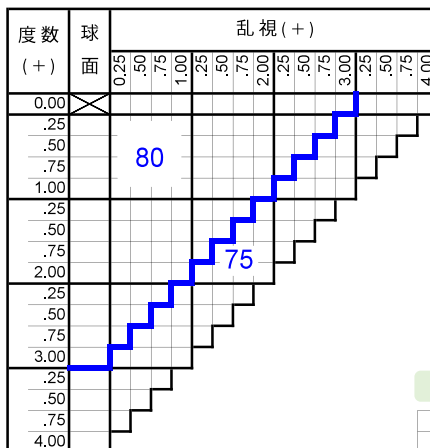

4カーブ製作範囲

特殊加工

外径指定	○	※1
プリズム	○	※2
偏心	○	※3
カーブ指定	×	
UVカット	標準	※4
厚み指定	○	※5
玉型カット	○	
スライス加工	×	

原産国

日本

- ※1 [縮小]
  (+, MIX範囲) 基準径~最小55mm (1mm単位)
- ※2 3△まで可
- ※3 (プリズム換算) 3△まで可
- ※4 UV400
- ※5 補厚のみ可

※注 ペア単位にてご注文ください。

※注 標準・4・6・8カーブの中からカーブをご指定ください。ご指定が無い場合は、標準カーブにて製作いたします。