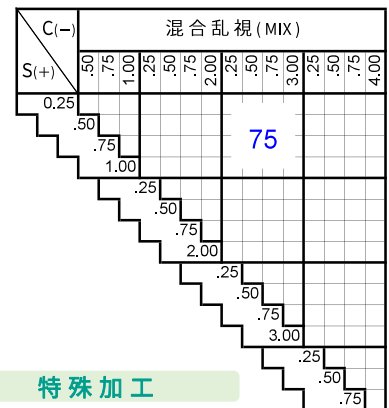

POLAスポーツ1.60 標準・4C

POLA SPORTS 1.60 (Standard・4curve)

偏光プラスチック

単焦点

球面

1.60

仕様

屈折率	1.60
比重	1.31
アッペ数	42
設計	球面

対応コート

- つるつる
- 内面マルチ (表) ハード (裏) ハードマルチ+つるつる
- ミラー (シルバー・ゴールド・ブルー・レッド)

製作範囲表

標準カーブ製作範囲

	アクティブ ブラウン85	アクティブ ブラウン70	アクティブ レッドブラウン70	アクティブ オリーブブラウン70
可視光線透過率	15%	25%	25%	30%
偏光度	99%	99%	99%	99%
	ナチュラル グレー85	ナチュラル グレー70	ナチュラル グレー40	ナチュラル モスグリーン85
可視光線透過率	15%	25%	40%	15%
偏光度	99%	99%	99%	99%

印刷物と実際の商品の色調は多少異なります

4カーブ製作範囲

特殊加工

外径指定	○	※1
プリズム	○	※2
偏心	○	※3
カーブ指定	×	
UVカット	標準	※4
厚み指定	○	※5
玉型カット	○	
スライス加工	×	

原産国

日本

- ※1 [縮小]
(+, MIX範囲) 基準径~最小55mm (1mm単位)
- ※2 3△まで可
- ※3 (プリズム換算) 3△まで可
- ※4 UV400
- ※5 補厚のみ可