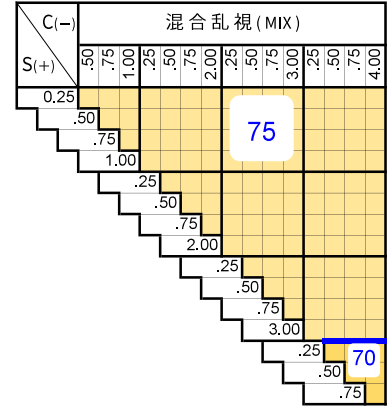

POLAスポーツ1.60 標準・4C

POLA SPORTS 1.60 (Standard・4curve)

偏光プラスチック

単焦点

球面

1.60

仕様

屈折率	1.60
比重	1.31
アッペ数	42
設計	球面

対応コート

- つるつる
- 内面マルチ (表) ハード (裏) ハードマルチ+つるつる
- ミラー (シルバー・ゴールド・ブルー・レッド)

製作範囲表

標準カーブ製作範囲

	アクティブ ブラウン85	アクティブ ブラウン70	アクティブ レッドブラウン70	アクティブ オリーブブラウン70
可視光線透過率	15%	25%	25%	30%
偏光度	99%	99%	99%	99%
	ナチュラル グレー85	ナチュラル グレー70	ナチュラル グレー40	ナチュラル モスグリーン85
可視光線透過率	15%	25%	40%	15%
偏光度	99%	99%	99%	99%