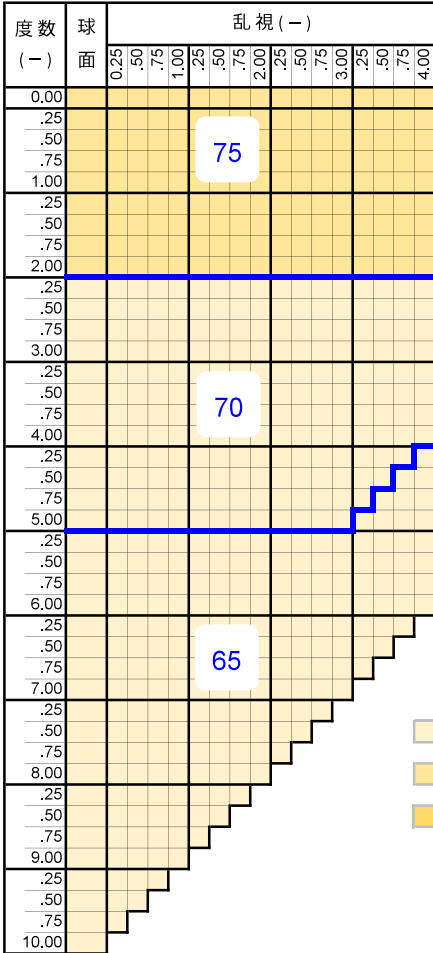

POLAスポーツ1.60 標準・4C

POLA SPORTS 1.60 (Standard・4curve)

偏光プラスチック

単焦点

球面

1.60

仕様

屈折率	1.60
比重	1.31
アッペ数	42
設計	球面

対応コート

- つるつる
- 内面マルチ (表) ハード (裏) ハードマルチ+つるつる
- ミラー (シルバー・ゴールド・ブルー・レッド)

製作範囲表

標準カーブ製作範囲

	アクティブ ブラウン85	アクティブ ブラウン70	アクティブ レッドブラウン70	アクティブ オリーブブラウン70
可視光線透過率	15%	25%	25%	30%
偏光度	99%	99%	99%	99%
	ナチュラル グレー85	ナチュラル グレー70	ナチュラル グレー40	ナチュラル モスグリーン85
可視光線透過率	15%	25%	40%	15%
偏光度	99%	99%	99%	99%

印刷物と実際の商品の色調は多少異なります

4カーブ製作範囲

特殊加工

外径指定	○	※1
プリズム	○	※2
偏心	○	※3
カーブ指定	×	
UVカット	標準	※4
厚み指定	○	※5
玉型カット	○	
スライス加工	×	

原産国

日本

- ※1 [縮小]
(+, MIX範囲) 基準径~最小55mm (1mm単位)
- ※2 3△まで可
- ※3 (プリズム換算) 3△まで可
- ※4 UV400
- ※5 補厚のみ可