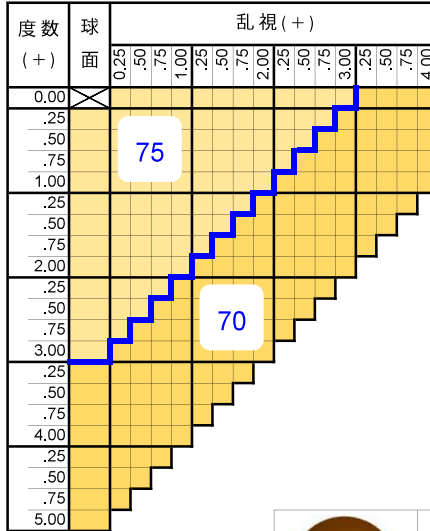

POLAスポーツ1.60 標準・4C

POLA SPORTS 1.60 (Standard・4curve)

偏光プラスチック

単焦点

球面

1.60

仕様

屈折率	1.60
比重	1.31
アッペ数	42
設計	球面

対応コート

- つるつる
- 内面マルチ (表) ハード (裏) ハードマルチ+つるつる
- ミラー (シルバー・ゴールド・ブルー・レッド)

製作範囲表

標準カーブ製作範囲

	アクティブ ブラウン85	アクティブ ブラウン70	アクティブ レッドブラウン70	アクティブ オリーブブラウン70
可視光線透過率	15%	25%	25%	30%
偏光度	99%	99%	99%	99%
	ナチュラル グレー85	ナチュラル グレー70	ナチュラル グレー40	ナチュラル モスグリーン85
可視光線透過率	15%	25%	40%	15%
偏光度	99%	99%	99%	99%