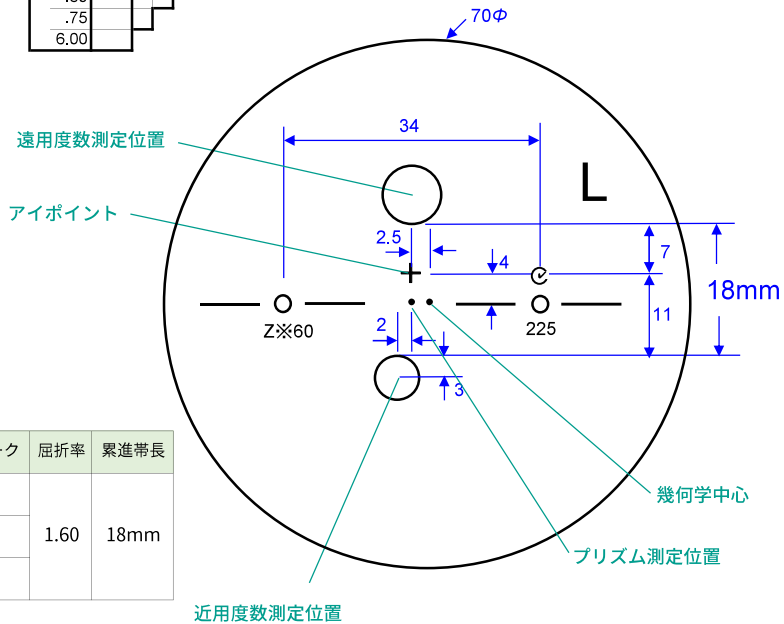

ズームルーム1.60

Zoom Room 1.60

プラスチック

中近両用

内面累進・内面非球面

1.60

仕様

屈折率	1.60
比重	1.30
アッペ数	42
設計	内面累進・内面非球面
累進帯長	18mm
加入度数	ロング・ワイド 1.00～3.00 ショート 1.50～3.50

対応コート

- つるつる
- プラチナ
- プラチナBC
- プラチナIRB
- ボードン
- ビューティフル

製作範囲表

外径は2.5mm内寄せになっています。
 ・外径75mm → 有効外径80mm
 ・外径70mm → 有効外径75mm
 ・外径65mm → 有効外径70mm

タイプ	遠用	アイポイント	近用	隠しマーク	屈折率	累進帯長
ロング	4.0m	1.0m	40cm	ZL60	1.60	18mm
ワイド	2.0m	80cm		ZW60		
ショート	1.0m	70cm		ZS60		

カラー

アリアーテ	○	
レイバン G15・G31・#3	○	※1
見本色	○	※1
リラックス	×	

原産国

日本

特殊加工

外径指定	○	※2
プリズム	○	※3
偏心	×	
カーブ指定	×	
UVカット	標準	※4
厚み指定	○	
玉型カット	○	
スライス加工	○	

- ※1 プラチナIRBは不可
- ※2 [縮小] (+、MIX範囲) 基準径～最小55mm (1mm単位)
[拡大] 可表記まで製作可 (1mm単位)
- ※3 3△まで可
(-) S+C=-9.50まで
(+) S+C=+3.50まで
(MIX) C=-3.00まで
- ※4 UV400