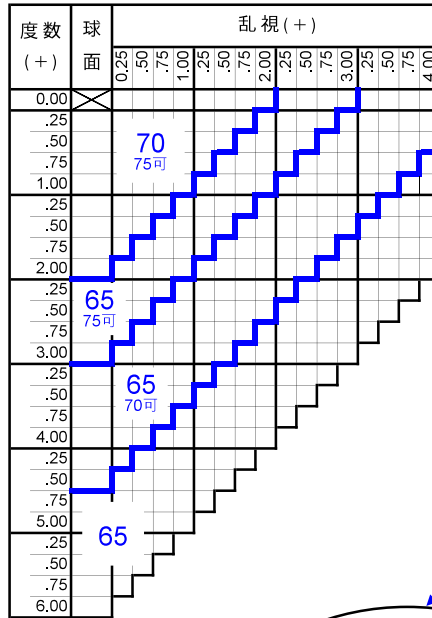

ズームルーム1.60

Zoom Room 1.60

プラスチック

中近両用

内面累進・内面非球面

1.60

仕様

屈折率	1.60
比重	1.30
アッペ数	42
設計	内面累進・内面非球面
累進帯長	18mm
加入度数	ロング・ワイド 1.00～3.00 ショート 1.50～3.50

対応コート

- つるつる
- プラチナ
- プラチナBC
- プラチナIRB
- ボードン
- ビューティフル

製作範囲表

外径は2.5mm内寄せになっています。
 ・外径75mm → 有効外径80mm
 ・外径70mm → 有効外径75mm
 ・外径65mm → 有効外径70mm

タイプ	遠用	アイポイント	近用	隠しマーク	屈折率	累進帯長
ロング	4.0m	1.0m	40cm	ZL60	1.60	18mm
ワイド	2.0m	80cm		ZW60		
ショート	1.0m	70cm		ZS60		