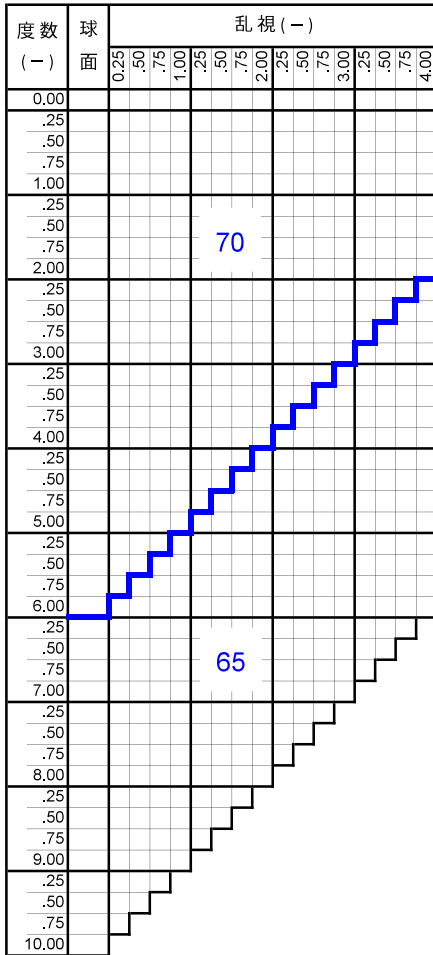

ズームルーム1.60

Zoom Room 1.60

プラスチック

中近両用

内面累進・内面非球面

1.60

仕様

屈折率	1.60
比重	1.30
アッペ数	42
設計	内面累進・内面非球面
累進帯長	18mm
加入度数	ロング・ワイド 1.00～3.00 ショート 1.50～3.50

対応コート

- つるつる
- プラチナ
- プラチナBC
- プラチナIRB
- ボードン
- ビューティフル

製作範囲表

外径は2.5mm内寄せになっています。
 ・外径75mm → 有効外径80mm
 ・外径70mm → 有効外径75mm
 ・外径65mm → 有効外径70mm

タイプ	遠用	アイポイント	近用	隠しマーク	屈折率	累進帯長
ロング	4.0m	1.0m	40cm	ZL60	1.60	18mm
ワイド	2.0m	80cm		ZW60		
ショート	1.0m	70cm		ZS60		