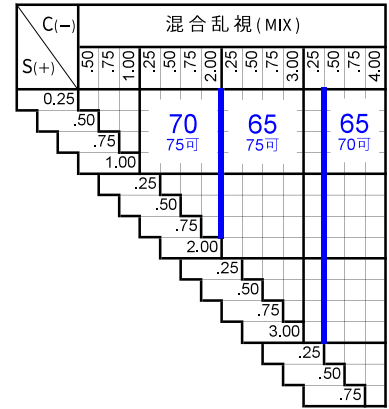

ズームルーム1.60

Zoom Room 1.60

プラスチック

中近両用

内面累進・内面非球面

1.60

仕様

屈折率	1.60
比重	1.30
アッペ数	42
設計	内面累進・内面非球面
累進帯長	18mm
加入度数	ロング・ワイド 1.00～3.00 ショート 1.50～3.50

対応コート

- つるつる
- プラチナ
- プラチナBC
- プラチナIRB
- ボードン
- ビューティフル

製作範囲表

外径は2.5mm内寄せになっています。
 ・外径75mm → 有効外径80mm
 ・外径70mm → 有効外径75mm
 ・外径65mm → 有効外径70mm

タイプ	遠用	アイポイント	近用	隠しマーク	屈折率	累進帯長
ロング	4.0m	1.0m	40cm	ZL60	1.60	18mm
ワイド	2.0m	80cm		ZW60		
ショート	1.0m	70cm		ZS60		