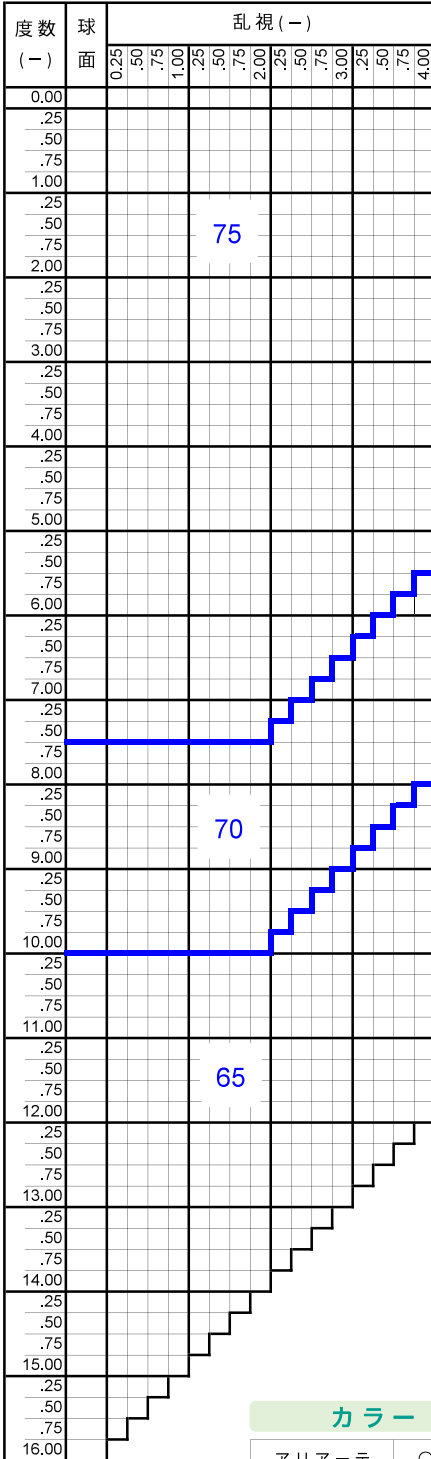

SVスーパー70AS

SV Super70 AS

プラスチック

単焦点

非球面

1.70

仕様

屈折率	1.70
比重	1.41
アッペ数	36
設計	非球面

対応コート

- つるつる
- プラチナ
- 内面マルチ (表) ハード (裏) ハードマルチ+つるつる

【販売終了】2021年12月31日
【片玉対応】2022年3月31日

代替商品
プレジャーS Vシリーズ

製作範囲表

カラー

アリアーテ	○	
レイバン G15・G31・#3	×	
見本色	×	
リラックス	○	※1

原産国