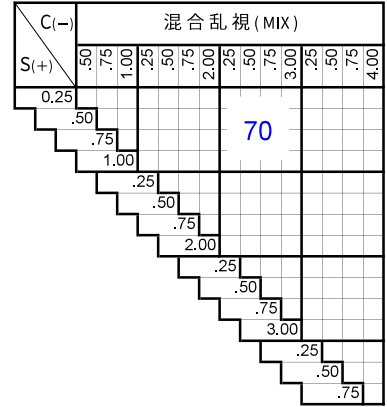

SVスーパー70AS

SV Super70 AS

プラスチック

単焦点

非球面

1.70

仕様

屈折率	1.70
比重	1.41
アッペ数	36
設計	非球面

対応コート

- ●つるつる
- ●プラチナ
- ●内面マルチ (表) ハード (裏) ハードマルチ+つるつる

【販売終了】2021年12月31日
【片玉対応】2022年3月31日

代替商品
プレジャーS Vシリーズ

製作範囲表

カラー

アリアーテ	○	
レイバン G15・G31・#3	×	
見本色	×	
リラックス	○	※1

原産国

日本

特殊加工

外径指定	○	※2
プリズム	○	※3
偏心	×	
カーブ指定	×	
UVカット	標準	※4
厚み指定	○	
玉型カット	○	
スライス加工	○	

※1 内面マルチは不可

※2 [縮小]
(+, MIX範囲) 基準径~最小55mm (1mm単位)
[拡大]
可表記まで製作可 (1mm単位)

※3 3△まで可

※4 UV400