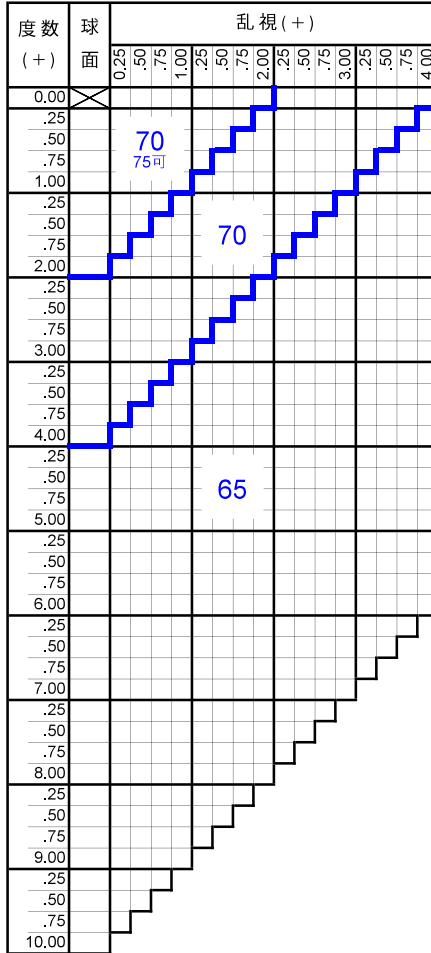

SVスーパー70AS

SV Super70 AS

プラスチック

単焦点

非球面

1.70

仕様

屈折率	1.70
比重	1.41
アッペ数	36
設計	非球面

対応コート

- ●つるつる
- ●プラチナ
- ●内面マルチ (表) ハード (裏) ハードマルチ+つるつる

【販売終了】2021年12月31日
【片玉対応】2022年3月31日

代替商品
プレジャーS Vシリーズ

製作範囲表

カラー

アリアーテ	○	
レイバン G15・G31・#3	×	
見本色	×	
リラックス	○	※1

原産国

日本

特殊加工

外径指定	○	※2
プリズム	○	※3
偏心	×	
カーブ指定	×	
UVカット	標準	※4
厚み指定	○	
玉型カット	○	
スライス加工	○	

※1 内面マルチは不可

※2 [縮小]
(+, MIX範囲) 基準径~最小55mm (1mm単位)
[拡大]
可表記まで製作可 (1mm単位)

※3 3△まで可

※4 UV400