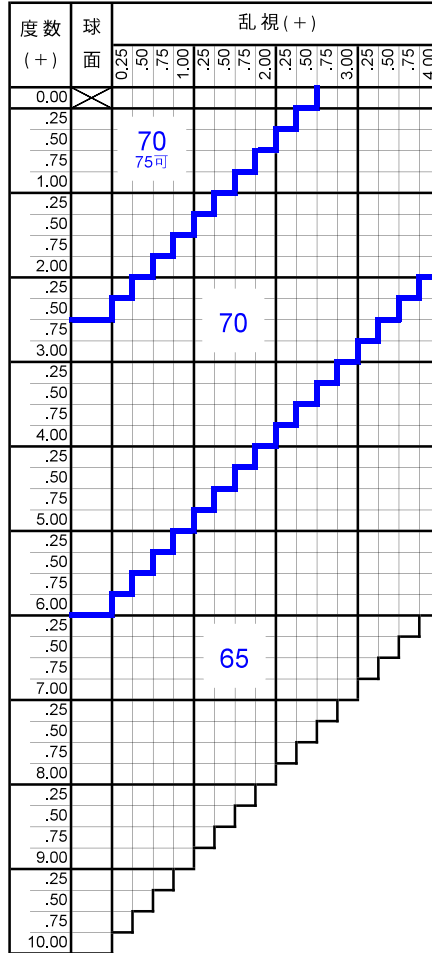

SVスーパー70WAS

SV Super70 WAS

プラスチック

単焦点

両面非球面

1.70

仕様

屈折率	1.70
比重	1.41
アッペ数	36
設計	両面非球面

対応コート

- ●つるつる
- ●プラチナ
- ●内面マルチ（表）ハード（裏）ハードマルチ+つるつる

【販売終了】2021年12月31日
【片玉対応】2022年3月31日

代替商品
プレジャーS Vシリーズ

製作範囲表

在庫範囲（つるつる）

カラー

アリアーテ	○	
レイバン G15・G31・#3	×	
見本色	×	
リラックス	○	※1

特殊加工

外径指定	○	※2
プリズム	○	※3
偏心	×	
カーブ指定	×	
UVカット	標準	※4
厚み指定	○	
玉型カット	○	
スライス加工	○	

※1 内面マルチは不可

※2 [縮小]
(+、MIX範囲) 基準径~最小55mm (1mm単位)
[拡大]
可表記まで製作可 (1mm単位)

※3 3△まで可

※4 UV400

原産国

日本