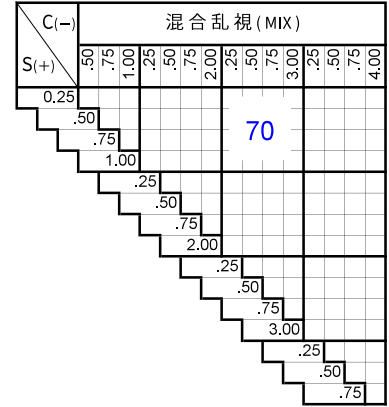

SVスーパー70WAS

SV Super70 WAS

プラスチック

単焦点

両面非球面

1.70

仕様

屈折率	1.70
比重	1.41
アッペ数	36
設計	両面非球面

対応コート

- つるつる
- プラチナ
- 内面マルチ（表）ハード（裏）ハードマルチ+つるつる

【販売終了】2021年12月31日
【片玉対応】2022年3月31日

代替商品
プレジャーS Vシリーズ

製作範囲表

在庫範囲（つるつる）

カラー

アリアーテ	○	
レイバン G15・G31・#3	×	
見本色	×	
リラックス	○	※1

特殊加工

外径指定	○	※2
プリズム	○	※3
偏心	×	
カーブ指定	×	
UVカット	標準	※4
厚み指定	○	
玉型カット	○	
スライス加工	○	

※1 内面マルチは不可

※2 [縮小]
(+、MIX範囲) 基準径~最小55mm (1mm単位)
[拡大]
可表記まで製作可 (1mm単位)

※3 3△まで可

※4 UV400

原産国

日本