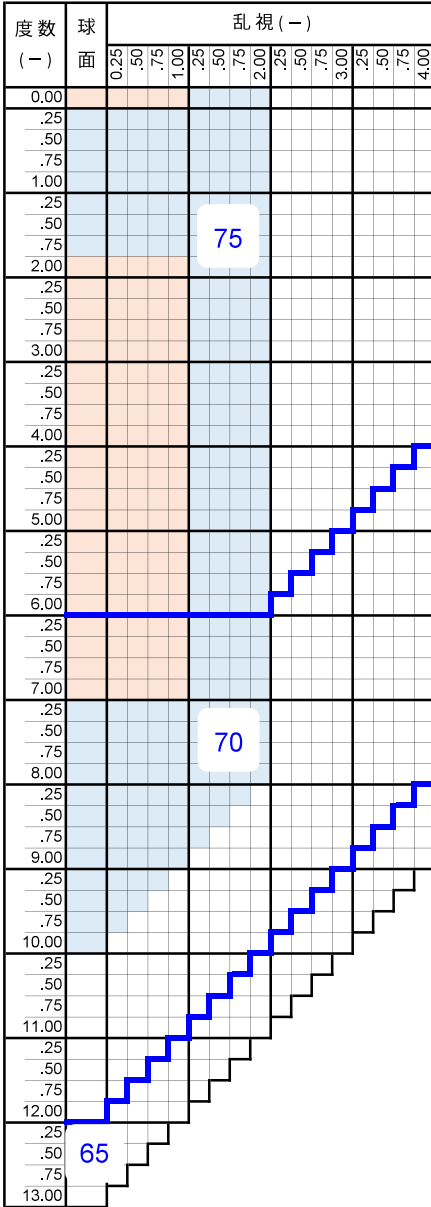

スーパーピコットAS

Super Picot AS

プラスチック

単焦点

非球面

1.67

仕様

屈折率	1.67
比重	1.35
アッペ数	32
設計	非球面

対応コート

- つるつる
- プラチナ
- プラチナBC
- ブルークリア
- 内面マルチ (表) ハード (裏) ハードマルチ+つるつる

製作範囲表

+ 在庫範囲 (つるつる)
 + 在庫範囲 (プラチナ)

カラー

アリアーテ	○	
レイバン G15・G31・#3	○	
見本色	○	
リラックス	○	※1

特殊加工

外径指定	○	※2
プリズム	○	※3
偏心	×	
カーブ指定	○	
UVカット	標準	※4
厚み指定	○	
玉型カット	○	
スライス加工	○	

※1 プラチナ、プラチナBC、内面マルチは不可

※2 [縮小]
(+, MIX範囲) 基準径~最小55mm (1mm単位)
[拡大]
可表記まで製作可 (1mm単位)

※3 3△まで可

※4 UV400

原産国

在庫品：中国 特注品：日本