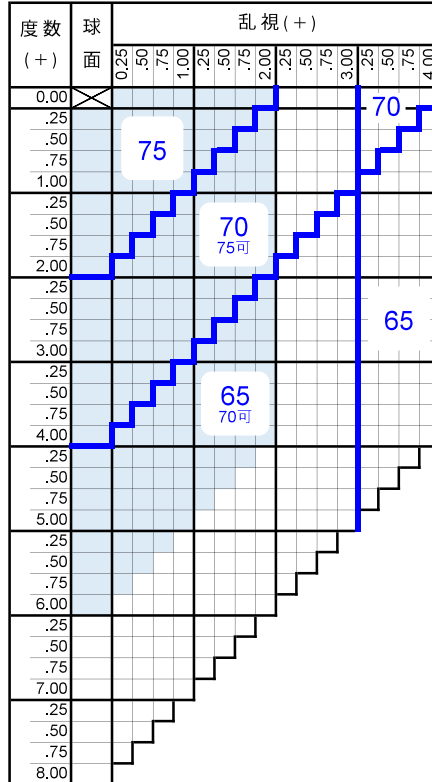

スーパーピコットAS

Super Picot AS

プラスチック

単焦点

非球面

1.67

仕様

屈折率	1.67
比重	1.35
アッペ数	32
設計	非球面

対応コート

- つるつる
- プラチナ
- プラチナBC
- ブルークリア
- 内面マルチ (表) ハード (裏) ハードマルチ+つるつる

製作範囲表

+ 在庫範囲 (つるつる)
 + 在庫範囲 (プラチナ)

カラー

アリアーテ	○	
レイバン G15・G31・#3	○	
見本色	○	
リラックス	○	※1

特殊加工

外径指定	○	※2
プリズム	○	※3
偏心	×	
カーブ指定	○	
UVカット	標準	※4
厚み指定	○	
玉型カット	○	
スライス加工	○	

※1 プラチナ、プラチナBC、内面マルチは不可

※2 [縮小]
(+, MIX範囲) 基準径~最小55mm (1mm単位)
[拡大]
可表記まで製作可 (1mm単位)

※3 3△まで可

※4 UV400

原産国

在庫品：中国 特注品：日本