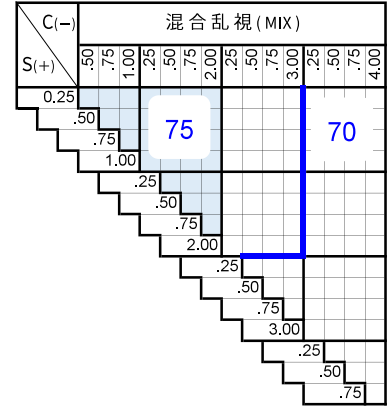

スーパーピコットAS

Super Picot AS

プラスチック

単焦点

非球面

1.67

仕様

屈折率	1.67
比重	1.35
アッペ数	32
設計	非球面

対応コート

- つるつる
- プラチナ
- プラチナBC
- ブルークリア
- 内面マルチ (表) ハード (裏) ハードマルチ+つるつる

製作範囲表

+ 在庫範囲 (つるつる)
 + 在庫範囲 (プラチナ)

カラー

アリアーテ	○	
レイバン G15・G31・#3	○	
見本色	○	
リラックス	○	※1

特殊加工

外径指定	○	※2
プリズム	○	※3
偏心	×	
カーブ指定	○	
UVカット	標準	※4
厚み指定	○	
玉型カット	○	
スライス加工	○	

※1 プラチナ、プラチナBC、内面マルチは不可

※2 [縮小]
(+, MIX範囲) 基準径~最小55mm (1mm単位)
[拡大]
可表記まで製作可 (1mm単位)

※3 3△まで可

※4 UV400

原産国

在庫品：中国 特注品：日本