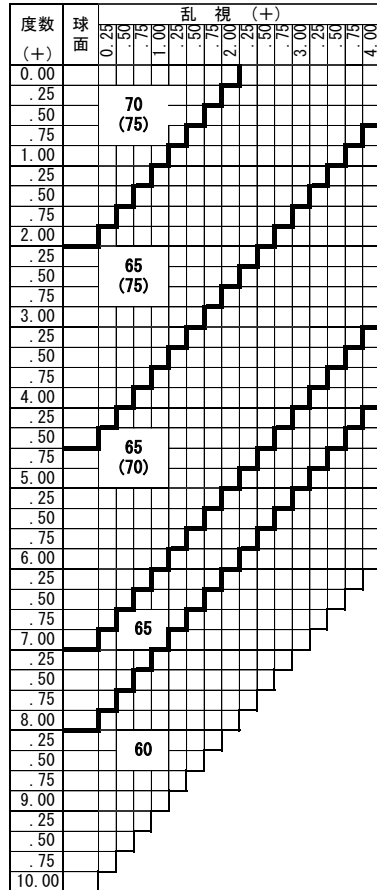

# ZOOM ラクデス 1.74

ズーム ラクデス 1.74

基本仕様

屈折率	1.74	加入度数	0.50・0.75
比重	1.46	アップベ数	33

スマートフォンやタブレット、パソコンを利用される際に、目の緊張を和らげて「疲れ目」を軽減します。  
 【加入度数】年齢とライフスタイルに合わせて2タイプから選べます。  
 0.50：スマホ世代全般に。自然な見え方のナチュラルアシスト  
 0.75：30代後半からはこちら。読書やパソコンなどのデスクワークにも。

コート名称	機能				
	耐キズ	超撥水	防帯電	耐熱	光線カット
つるつる	○	○	-	-	UV
プラチナ	◎	◎	○	-	UV
プラチナBC	◎	◎	○	-	UV・青色
IRB	◎	◎	○	-	UV・青色光・近赤光
ビューティフル	◎	◎	○	○	UV
ポードン	◎	◎	○	○	UV

※注意1：外径の注意点  
 …2.5mm内寄せになっています  
 ・外径75mm→有効径80mm  
 ・外径70mm→有効径75mm  
 ・外径65mm→有効径70mm  
 ・外径60mm→有効径65mm

特注加工

カラー	○	アリアーテのみ レイバンカラー、見本色不可
プリズム	○	(-) 全範囲3△まで可 (+) S+C=+6.00 3△まで可 (MIX) 全範囲3△まで可
偏心	×	
外径指定	○	〈縮小〉 (+, MIX範囲) 基準径~最小55mm(1mm単位) 〈拡大〉 ( ) 内のサイズまで製作可(1mm単位)
厚み指定	○	
スライス加	○	
UVカット	○	UV400標準
カーブ指定	○	※注意2：カーブ指定を参照
玉型カット	○	
範囲外	×	

※注意2：カーブ指定 (1.53換算)  
 ・ (-) S+C=-4.00迄 5カーブ指定可  
 ・ (-) S+C=-6.00迄 4カーブ指定可  
 ・ (-) S+C=-7.50迄 3カーブ指定可  
 (カーブ指定のときはプリズム不可)