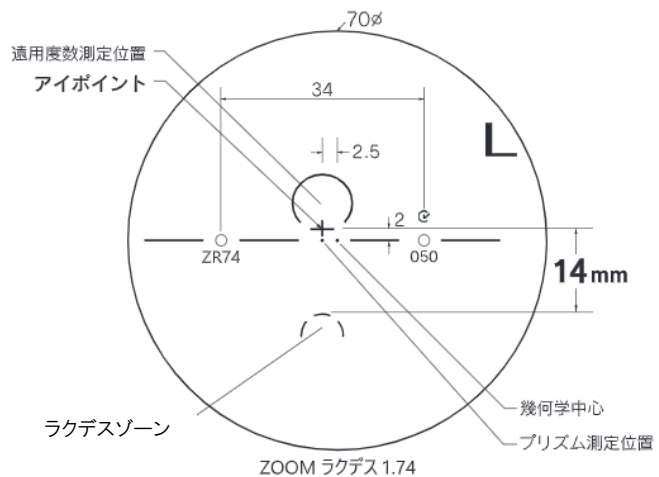

# ZOOM ラクデス 1.74

ズーム ラクデス 1.74

基本仕様

屈折率	1.74	加入度数	0.50・0.75
比重	1.46	アップベ数	33

スマートフォンやタブレット、パソコンを利用される際に、目の緊張を和らげて「疲れ目」を軽減します。  
 【加入度数】年齢とライフスタイルに合わせて2タイプから選べます。  
 0.50：スマホ世代全般に。自然な見え方のナチュラルアシスト  
 0.75：30代後半からはこちら。読書やパソコンなどのデスクワークにも。

コート名称	機能				
	耐キズ	超撥水	防帯電	耐熱	光線カット
つるつる	○	○	-	-	UV
プラチナ	◎	◎	○	-	UV
プラチナBC	◎	◎	○	-	UV・青色
IRB	◎	◎	○	-	UV・青色光・近赤光
ビューティフル	◎	◎	○	○	UV
ポードン	◎	◎	○	○	UV

※注意1：外径の注意点  
 …2.5mm内寄せになっています  
 ・外径75mm→有効径80mm  
 ・外径70mm→有効径75mm  
 ・外径65mm→有効径70mm  
 ・外径60mm→有効径65mm

特注加工

カラー	○	アリアーテのみ レイバンカラー、見本色不可
プリズム	○	(-) 全範囲3△まで可 (+) S+C=+6.00 3△まで可 (MIX) 全範囲3△まで可
偏心	×	
外径指定	○	〈縮小〉 (+, MIX範囲) 基準径~最小55mm(1mm単位) 〈拡大〉 ( ) 内のサイズまで製作可(1mm単位)
厚み指定	○	
スライス加	○	
UVカット	○	UV400標準
カーブ指定	○	※注意2：カーブ指定を参照
玉型カット	○	
範囲外	×	

※注意2：カーブ指定 (1.53換算)  
 ・ (-) S+C=-4.00迄 5カーブ指定可  
 ・ (-) S+C=-6.00迄 4カーブ指定可  
 ・ (-) S+C=-7.50迄 3カーブ指定可  
 (カーブ指定のときはプリズム不可)