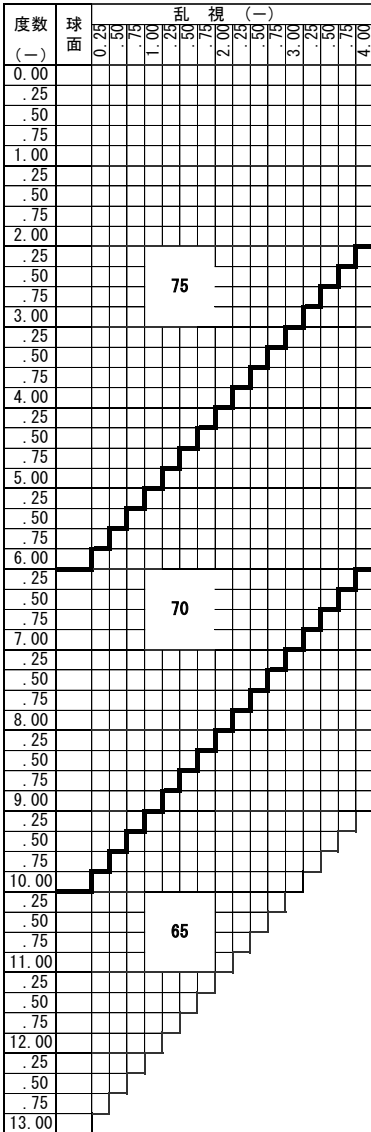

# ZOOM ラクデス 1.74

ズーム ラクデス 1.74

基本仕様

屈折率	1.74	加入度数	0.50・0.75
比重	1.46	アップベ数	33

スマートフォンやタブレット、パソコンを利用される際に、目の緊張を和らげて「疲れ目」を軽減します。  
 【加入度数】年齢とライフスタイルに合わせて2タイプから選べます。  
 0.50：スマホ世代全般に。自然な見え方のナチュラルアシスト  
 0.75：30代後半からはこちら。読書やパソコンなどのデスクワークにも。

コート名称	機能				
	耐キズ	超撥水	防帯電	耐熱	光線カット
つるつる	○	○	-	-	UV
プラチナ	◎	◎	○	-	UV
プラチナBC	◎	◎	○	-	UV・青色
IRB	◎	◎	○	-	UV・青色光・近赤光
ビューティフル	◎	◎	○	○	UV
ポードン	◎	◎	○	○	UV

※注意1：外径の注意点  
 …2.5mm内寄せになっています  
 ・外径75mm→有効径80mm  
 ・外径70mm→有効径75mm  
 ・外径65mm→有効径70mm  
 ・外径60mm→有効径65mm

特注加工

カラー	○	アリアーテのみ レイバンカラー、見本色不可
プリズム	○	(-) 全範囲3△まで可 (+) S+C=+6.00 3△まで可 (MIX) 全範囲3△まで可
偏心	×	
外径指定	○	〈縮小〉 (+, MIX範囲) 基準径~最小55mm(1mm単位) 〈拡大〉 ( ) 内のサイズまで製作可(1mm単位)
厚み指定	○	
スライス加	○	
UVカット	○	UV400標準
カーブ指定	○	※注意2：カーブ指定を参照
玉型カット	○	
範囲外	×	

※注意2：カーブ指定 (1.53換算)  
 ・ (-) S+C=-4.00迄 5カーブ指定可  
 ・ (-) S+C=-6.00迄 4カーブ指定可  
 ・ (-) S+C=-7.50迄 3カーブ指定可  
 (カーブ指定のときはプリズム不可)