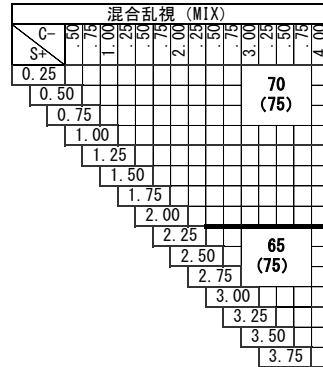

ZOOM ラクデス 1.74

ズーム ラクデス 1.74

基本仕様

屈折率	1.74	加入度数	0.50・0.75
比重	1.46	アップベ数	33

スマートフォンやタブレット、パソコンを利用される際に、目の緊張を和らげて「疲れ目」を軽減します。
【加入度数】年齢とライフスタイルに合わせて2タイプから選べます。
0.50：スマホ世代全般に。自然な見え方のナチュラルアシスト
0.75：30代後半からはこちら。読書やパソコンなどのデスクワークにも。

コート名称	機能				
	耐キズ	超撥水	防帯電	耐熱	光線カット
つるつる	○	○	-	-	UV
プラチナ	◎	◎	○	-	UV
プラチナBC	◎	◎	○	-	UV・青色
IRB	◎	◎	○	-	UV・青色光・近赤光
ビューティフル	◎	◎	○	○	UV
ポードン	◎	◎	○	○	UV