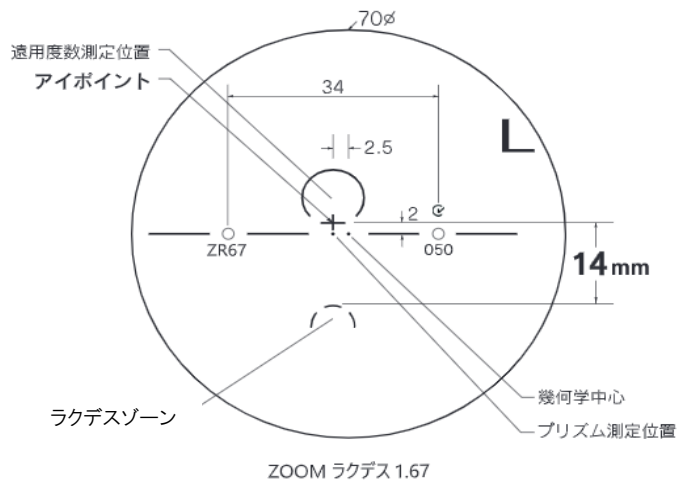

# ZOOM ラクデス 1.67

ズーム ラクデス 1.67

基本仕様

屈折率	1.67	加入度数	0.50・0.75
比重	1.35	アップ数	32

スマートフォンやタブレット、パソコンを利用される際に、目の緊張を和らげて「疲れ目」を軽減します。  
 【加入度数】年齢とライフスタイルに合わせて2タイプから選べます。  
 0.50：スマホ世代全般に。自然な見え方のナチュラルアシスト  
 0.75：30代後半からはこちら。読書やパソコンなどのデスクワークにも。

コート名称	機能				
	耐キズ	超撥水	防帯電	耐熱	光線カット
つるつる	○	○	-	-	UV
プラチナ	◎	◎	○	-	UV
プラチナBC	◎	◎	○	-	UV・青色
IRB	◎	◎	○	-	UV・青色光・近赤光
ビューティフル	◎	◎	○	○	UV
ボードン					UV

※注意1：外径の注意点  
 ……2.5mm内寄せになっています  
 ・外径75mm→有効径80mm  
 ・外径70mm→有効径75mm  
 ・外径65mm→有効径70mm  
 ・外径60mm→有効径65mm

ZOOM ラクデス 1.67

特注加工

カラー	○	アリアーテ対応、レイバンカラー (G15、G31、#3) 対見本色対応 (IRBはレイバンカラー、見本色不可)
プリズム	○	(-) S+C=-10.00 (C-4.00まで) 3△まで可 (+) S+C=+7.00まで3△まで可 (MIX) 全範囲3△まで可
偏心	×	
外径指定	○	〈縮小〉 (+、MIX範囲) 基準径~最小55mm(1mm単位) 〈拡大〉 ( ) 内のサイズまで製作可(1mm単位)
厚み指定	○	
スライス加	○	
UVカット	○	UV400標準
カーブ指定	○	※注意2：カーブ指定を参照
玉型カット	○	
範囲外	×	

※注意2：カーブ指定 (1.53換算)  
 ・ (-) S+C=-3.00迄 6カーブ指定可  
 ・ (-) S+C=-4.50迄 4カーブ指定可  
 ・ (-) S+C=-5.50迄 3カーブ指定可  
 (カーブ指定のときはプリズム不可)