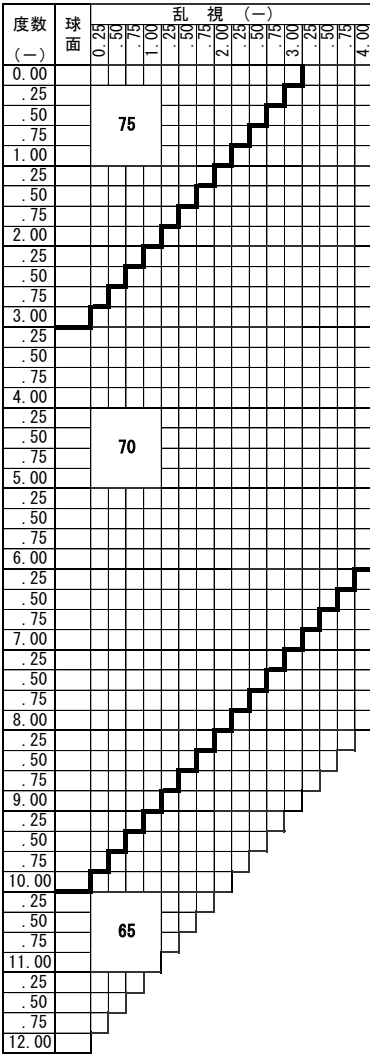

# ZOOM ラクデス 1.67

ズーム ラクデス 1.67

基本仕様

屈折率	1.67	加入度数	0.50・0.75
比重	1.35	アップ数	32

スマートフォンやタブレット、パソコンを利用される際に、目の緊張を和らげて「疲れ目」を軽減します。  
 【加入度数】年齢とライフスタイルに合わせて2タイプから選べます。  
 0.50：スマホ世代全般に。自然な見え方のナチュラルアシスト  
 0.75：30代後半からはこちら。読書やパソコンなどのデスクワークにも。

コート名称	機能				
	耐キズ	超撥水	防帯電	耐熱	光線カット
つるつる	○	○	-	-	UV
プラチナ	◎	◎	○	-	UV
プラチナBC	◎	◎	○	-	UV・青色
IRB	◎	◎	○	-	UV・青色光・近赤光
ビューティフル	◎	◎	○	○	UV
ボードン					UV

※注意1：外径の注意点  
 ……2.5mm内寄せになっています  
 ・外径75mm→有効径80mm  
 ・外径70mm→有効径75mm  
 ・外径65mm→有効径70mm  
 ・外径60mm→有効径65mm

※注意2：カーブ指定 (1.53換算)  
 ・ (-) S+C=-3.00迄 6カーブ指定可  
 ・ (-) S+C=-4.50迄 4カーブ指定可  
 ・ (-) S+C=-5.50迄 3カーブ指定可  
 (カーブ指定のときはプリズム不可)