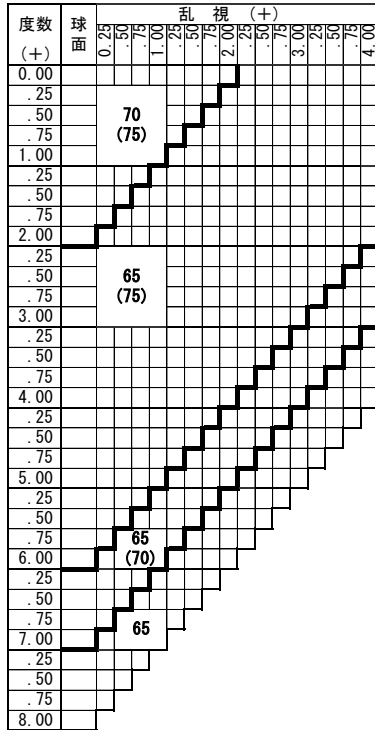

# ZOOM ラクデス 1.67

ズーム ラクデス 1.67

基本仕様

屈折率	1.67	加入度数	0.50・0.75
比重	1.35	アップ数	32

スマートフォンやタブレット、パソコンを利用される際に、目の緊張を和らげて「疲れ目」を軽減します。  
 【加入度数】年齢とライフスタイルに合わせて2タイプから選べます。  
 0.50：スマホ世代全般に。自然な見え方のナチュラルアシスト  
 0.75：30代後半からはこちら。読書やパソコンなどのデスクワークにも。

コート名称	機能				
	耐キズ	超撥水	防帯電	耐熱	光線カット
つるつる	○	○	-	-	UV
プラチナ	◎	◎	○	-	UV
プラチナBC	◎	◎	○	-	UV・青色
IRB	◎	◎	○	-	UV・青色光・近赤光
ビューティフル	◎	◎	○	○	UV
ボードン					UV

※注意1：外径の注意点  
 ……2.5mm内寄せになっています  
 ・外径75mm→有効径80mm  
 ・外径70mm→有効径75mm  
 ・外径65mm→有効径70mm  
 ・外径60mm→有効径65mm

※注意2：カーブ指定 (1.53換算)  
 ・ (-) S+C=-3.00迄 6カーブ指定可  
 ・ (-) S+C=-4.50迄 4カーブ指定可  
 ・ (-) S+C=-5.50迄 3カーブ指定可  
 (カーブ指定のときはプリズム不可)