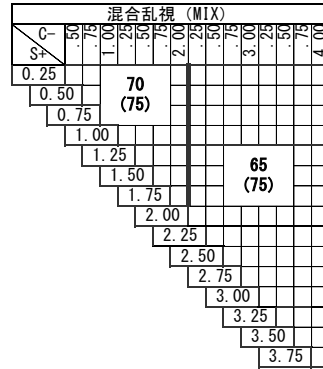

# ZOOM ラクデス 1.67

ズーム ラクデス 1.67

基本仕様

屈折率	1.67	加入度数	0.50・0.75
比重	1.35	アップ数	32

スマートフォンやタブレット、パソコンを利用される際に、目の緊張を和らげて「疲れ目」を軽減します。  
 【加入度数】年齢とライフスタイルに合わせて2タイプから選べます。  
 0.50：スマホ世代全般に。自然な見え方のナチュラルアシスト  
 0.75：30代後半からはこちら。読書やパソコンなどのデスクワークにも。

コート名称	機能				
	耐キズ	超撥水	防帯電	耐熱	光線カット
つるつる	○	○	-	-	UV
プラチナ	◎	◎	○	-	UV
プラチナBC	◎	◎	○	-	UV・青色
IRB	◎	◎	○	-	UV・青色光・近赤光
ビューティフル	◎	◎	○	○	UV
ボードン					UV

※注意1：外径の注意点  
 ……2.5mm内寄せになっています  
 ・外径75mm→有効径80mm  
 ・外径70mm→有効径75mm  
 ・外径65mm→有効径70mm  
 ・外径60mm→有効径65mm

※注意2：カーブ指定 (1.53換算)  
 ・ (-) S+C=-3.00迄 6カーブ指定可  
 ・ (-) S+C=-4.50迄 4カーブ指定可  
 ・ (-) S+C=-5.50迄 3カーブ指定可  
 (カーブ指定のときはプリズム不可)