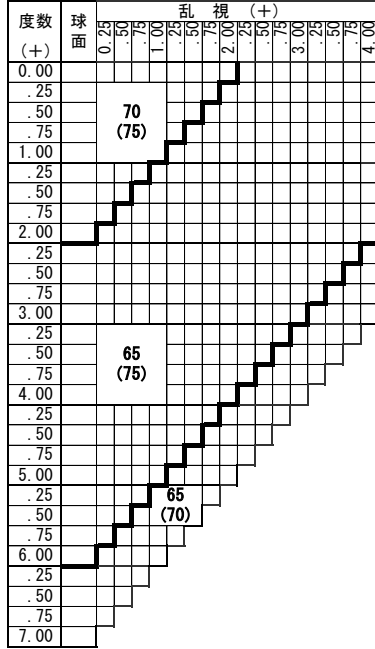

# ZOOM ラクデス 1.60

ズーム ラクデス 1.60

基本仕様

屈折率	1.60	加入度数	0.50・0.75
比重	1.30	アップ数	42

スマートフォンやタブレット、パソコンを利用される際に、目の緊張を和らげて「疲れ目」を軽減します。  
 【加入度数】年齢とライフスタイルに合わせて2タイプから選べます。  
 0.50：スマホ世代全般に。自然な見え方のナチュラルアシスト  
 0.75：30代後半からはこちら。読書やパソコンなどのデスクワークにも。

コート名称	機能				
	耐キズ	超撥水	防帯電	耐熱	光線カット
つるつる	○	○	-	-	UV
プラチナ	◎	◎	○	-	UV
プラチナBC	◎	◎	○	-	UV・青色
IRB	◎	◎	○	-	UV・青色光・近赤光
ビューティフル	◎	◎	○	○	UV
ボードン					UV

※注意1：外径の注意点  
 …2.5mm内寄せになっています  
 ・外径75mm→有効径80mm  
 ・外径70mm→有効径75mm  
 ・外径65mm→有効径70mm  
 ・外径60mm→有効径65mm

※注意2：カーブ指定 (1.53換算)  
 ・ (-) S+C=-3.50迄 6カーブ指定可  
 ・ (-) S+C=-5.00迄 4カーブ指定可  
 ・ (-) S+C=-6.50迄 3カーブ指定可  
 (カーブ指定のときはプリズム不可)