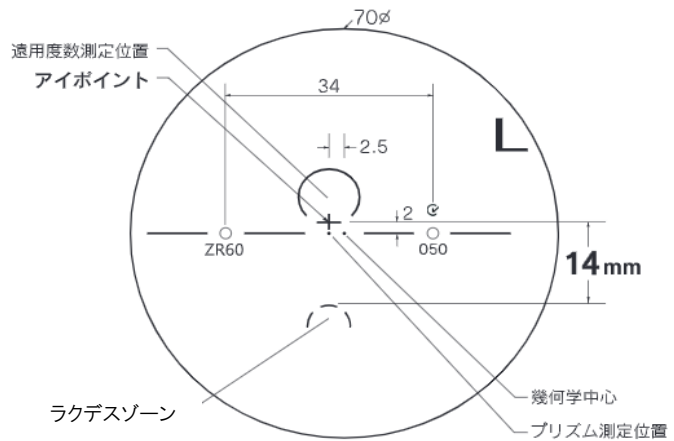

# ZOOM ラクデス 1.60

ズーム ラクデス 1.60

基本仕様

屈折率	1.60	加入度数	0.50・0.75
比重	1.30	アップ数	42

スマートフォンやタブレット、パソコンを利用される際に、目の緊張を和らげて「疲れ目」を軽減します。  
 【加入度数】年齢とライフスタイルに合わせて2タイプから選べます。  
 0.50：スマホ世代全般に。自然な見え方のナチュラルアシスト  
 0.75：30代後半からはこちら。読書やパソコンなどのデスクワークにも。

コート名称	機能				
	耐キズ	超撥水	防帯電	耐熱	光線カット
つるつる	○	○	-	-	UV
プラチナ	◎	◎	○	-	UV
プラチナBC	◎	◎	○	-	UV・青色
IRB	◎	◎	○	-	UV・青色光・近赤光
ビューティフル	◎	◎	○	○	UV
ボードン					UV

※注意1：外径の注意点  
 …2.5mm内寄せになっています  
 ・外径75mm→有効径80mm  
 ・外径70mm→有効径75mm  
 ・外径65mm→有効径70mm  
 ・外径60mm→有効径65mm

ZOOM ラクデス 1.60

特注加工

カラー	○	アリアーテ対応、レイバンカラー (G15、G31、#3) 対見本色対応 (IRBはレイバンカラー、見本色不可)
プリズム	○	(-) S+C=-9.00 3△まで可 (+) S+C=+6.00まで3△まで可 (MIX) 全範囲3△まで可
偏心	×	
外径指定	○	〈縮小〉 (+、MIX範囲) 基準径~最小55mm(1mm単位) 〈拡大〉 ( ) 内のサイズまで製作可(1mm単位)
厚み指定	○	
スライス加	○	
UVカット	○	UV400標準
カーブ指定	○	※注意2：カーブ指定を参照
玉型カット	○	
範囲外	×	

※注意2：カーブ指定 (1.53換算)  
 ・ (-) S+C=-3.50迄 6カーブ指定可  
 ・ (-) S+C=-5.00迄 4カーブ指定可  
 ・ (-) S+C=-6.50迄 3カーブ指定可  
 (カーブ指定のときはプリズム不可)