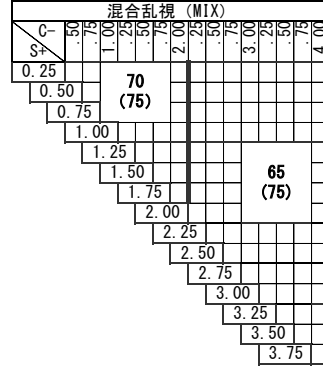

# ZOOM ラクデス 1.60

ズーム ラクデス 1.60

基本仕様

屈折率	1.60	加入度数	0.50・0.75
比重	1.30	アップ数	42

スマートフォンやタブレット、パソコンを利用される際に、目の緊張を和らげて「疲れ目」を軽減します。  
 【加入度数】年齢とライフスタイルに合わせて2タイプから選べます。  
 0.50：スマホ世代全般に。自然な見え方のナチュラルアシスト  
 0.75：30代後半からはこちら。読書やパソコンなどのデスクワークにも。

コート名称	機能				
	耐キズ	超撥水	防帯電	耐熱	光線カット
つるつる	○	○	-	-	UV
プラチナ	◎	◎	○	-	UV
プラチナBC	◎	◎	○	-	UV・青色
IRB	◎	◎	○	-	UV・青色光・近赤光
ビューティフル	◎	◎	○	○	UV
ボードン					UV

※注意1：外径の注意点  
 …2.5mm内寄せになっています  
 ・外径75mm→有効径80mm  
 ・外径70mm→有効径75mm  
 ・外径65mm→有効径70mm  
 ・外径60mm→有効径65mm

ZOOM ラクデス 1.60

特注加工

カラー	○	アリアーテ対応、レイバンカラー (G15、G31、#3) 対見本色対応 (IRBはレイバンカラー、見本色不可)
プリズム	○	(-) S+C=-9.00 3△まで可 (+) S+C=+6.00まで3△まで可 (MIX) 全範囲3△まで可
偏心	×	
外径指定	○	〈縮小〉 (+、MIX範囲) 基準径~最小55mm(1mm単位) 〈拡大〉 ( ) 内のサイズまで製作可(1mm単位)
厚み指定	○	
スライス加	○	
UVカット	○	UV400標準
カーブ指定	○	※注意2：カーブ指定を参照
玉型カット	○	
範囲外	×	

※注意2：カーブ指定 (1.53換算)  
 ・ (-) S+C=-3.50迄 6カーブ指定可  
 ・ (-) S+C=-5.00迄 4カーブ指定可  
 ・ (-) S+C=-6.50迄 3カーブ指定可  
 (カーブ指定のときはプリズム不可)