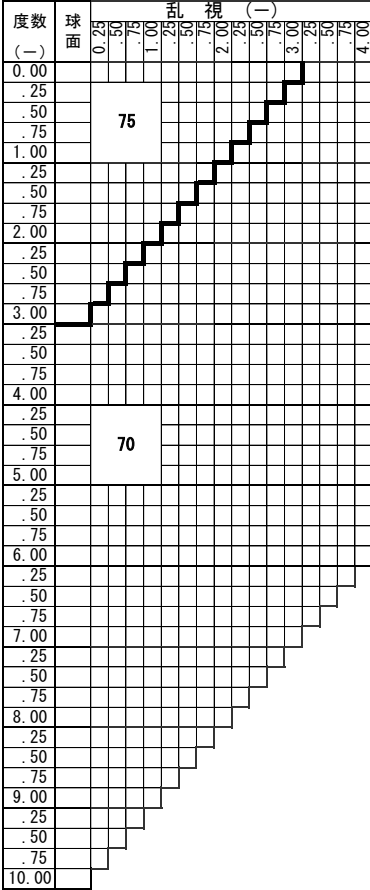

ZOOM ラクデス 1.60

ズーム ラクデス 1.60

基本仕様

屈折率	1.60	加入度数	0.50・0.75
比重	1.30	アップ数	42

スマートフォンやタブレット、パソコンを利用される際に、目の緊張を和らげて「疲れ目」を軽減します。
【加入度数】年齢とライフスタイルに合わせて2タイプから選べます。
0.50：スマホ世代全般に。自然な見え方のナチュラルアシスト
0.75：30代後半からはこちら。読書やパソコンなどのデスクワークにも。

コート名称	機能				
	耐キズ	超撥水	防帯電	耐熱	光線カット
つるつる	○	○	-	-	UV
プラチナ	◎	◎	○	-	UV
プラチナBC	◎	◎	○	-	UV・青色
IRB	◎	◎	○	-	UV・青色光・近赤光
ビューティフル	◎	◎	○	○	UV
ボードン					UV