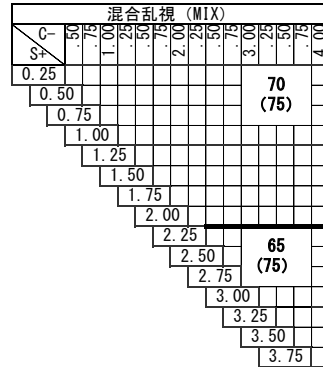

ZOOM Blue Tech ラクデス 1.74

ズーム ブルーテック ラクデス 1.74

基本仕様

屈折率	1.74	加入度数	0.50・0.75
比重	1.46	アップ数	33

スマートフォンやタブレット、パソコンを利用される際に、目の緊張を和らげて「疲れ目」を軽減します。
 【加入度数】年齢とライフスタイルに合わせて2タイプから選べます。
 0.50：スマホ世代全般に。自然な見え方のナチュラルアシスト
 0.75：30代後半からはこちら。読書やパソコンなどのデスクワークにも。

コート名称	機能				
	耐キズ	超撥水	防帯電	耐熱	光線カット
つるつる	○	○	-	-	UV
プラチナ	◎	◎	○	-	UV
プラチナBC	◎	◎	○	-	UV・青色
IRB	◎	◎	○	-	UV・青色光・近赤光
ビューティフル	◎	◎	○	○	UV
ボードン					UV

※注意1：外径の注意点
 …2.5mm内寄せになっています
 ・外径75mm→有効径80mm
 ・外径70mm→有効径75mm
 ・外径65mm→有効径70mm
 ・外径60mm→有効径65mm

※注意3：カーブ指定 (1.53換算)
 ・ (-) S+C=-4.00迄 5カーブ指定可
 ・ (-) S+C=-6.00迄 4カーブ指定可
 ・ (-) S+C=-8.00迄 3カーブ指定可
 (カーブ指定のときはプリズム不可)