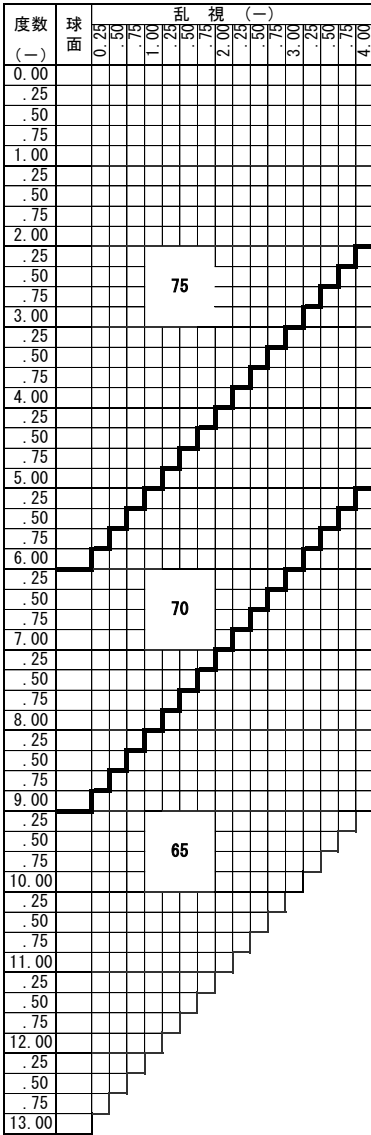

ZOOM Blue Tech ラクデス 1.74

ズーム ブルーテック ラクデス 1.74

基本仕様

屈折率	1.74	加入度数	0.50・0.75
比重	1.46	アップ数	33

スマートフォンやタブレット、パソコンを利用される際に、目の緊張を和らげて「疲れ目」を軽減します。
 【加入度数】年齢とライフスタイルに合わせて2タイプから選べます。
 0.50：スマホ世代全般に。自然な見え方のナチュラルアシスト
 0.75：30代後半からはこちら。読書やパソコンなどのデスクワークにも。

コート名称	機能				
	耐キズ	超撥水	防帯電	耐熱	光線カット
つるつる	○	○	-	-	UV
プラチナ	◎	◎	○	-	UV
プラチナBC	◎	◎	○	-	UV・青色
IRB	◎	◎	○	-	UV・青色光・近赤光
ビューティフル	◎	◎	○	○	UV
ボードン					UV

※注意1：外径の注意点
 …2.5mm内寄せになっています
 ・外径75mm→有効径80mm
 ・外径70mm→有効径75mm
 ・外径65mm→有効径70mm
 ・外径60mm→有効径65mm

※注意3：カーブ指定 (1.53換算)
 ・ (-) S+C=-4.00迄 5カーブ指定可
 ・ (-) S+C=-6.00迄 4カーブ指定可
 ・ (-) S+C=-8.00迄 3カーブ指定可
 (カーブ指定のときはプリズム不可)