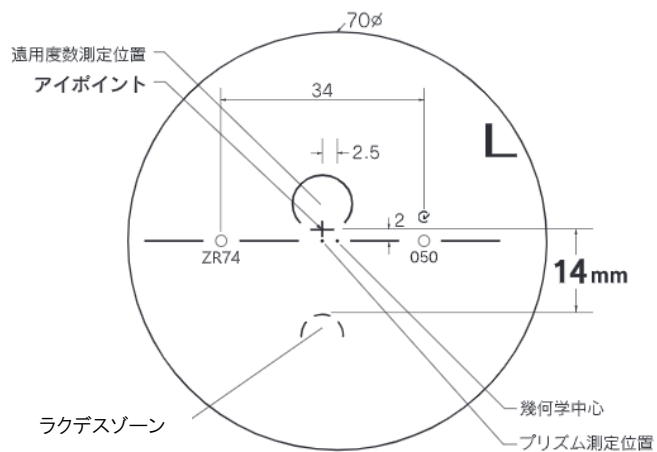

ZOOM Blue Tech ラクデス 1.74

ズーム ブルーテック ラクデス 1.74

基本仕様

屈折率	1.74	加入度数	0.50・0.75
比重	1.46	アップ数	33

スマートフォンやタブレット、パソコンを利用される際に、目の緊張を和らげて「疲れ目」を軽減します。
 【加入度数】年齢とライフスタイルに合わせて2タイプから選べます。
 0.50：スマホ世代全般に。自然な見え方のナチュラルアシスト
 0.75：30代後半からはこちら。読書やパソコンなどのデスクワークにも。

コート名称	機能				
	耐キズ	超撥水	防帯電	耐熱	光線カット
つるつる	○	○	-	-	UV
プラチナ	◎	◎	○	-	UV
プラチナBC	◎	◎	○	-	UV・青色
IRB	◎	◎	○	-	UV・青色光・近赤光
ビューティフル	◎	◎	○	○	UV
ボードン					UV

※注意1：外径の注意点
 …2.5mm内寄せになっています
 ・外径75mm→有効径80mm
 ・外径70mm→有効径75mm
 ・外径65mm→有効径70mm
 ・外径60mm→有効径65mm

ZOOM Blue Tech ラクデス

特注加工

カラー	○	アリアーテ対応 濃度15%以上 (※対象外：注意2参照 ※注意2：対象外…スパ・キイロ、スパ・キビシク、ツインカラー レイバンカラー、見本色不可)
プリズム	○	(-) 全範囲3△まで可 (+) S+C=+6.00 (C+4.00 まで) 3△まで可 (MIX) 全範囲3△まで可
偏心	×	
外径指定	○	〈縮小〉 (+, MIX範囲) 基準径~最小55mm(1mm単位) 〈拡大〉 () 内のサイズまで製作可(1mm単位)
厚み指定	○	
スライス加	○	
UVカット	○	UV400標準
カーブ指定	○	※注意3：カーブ指定を参照
玉型カット	○	
範囲外	×	

※注意3：カーブ指定 (1.53換算)
 ・ (-) S+C=-4.00迄 5カーブ指定可
 ・ (-) S+C=-6.00迄 4カーブ指定可
 ・ (-) S+C=-8.00迄 3カーブ指定可
 (カーブ指定のときはプリズム不可)