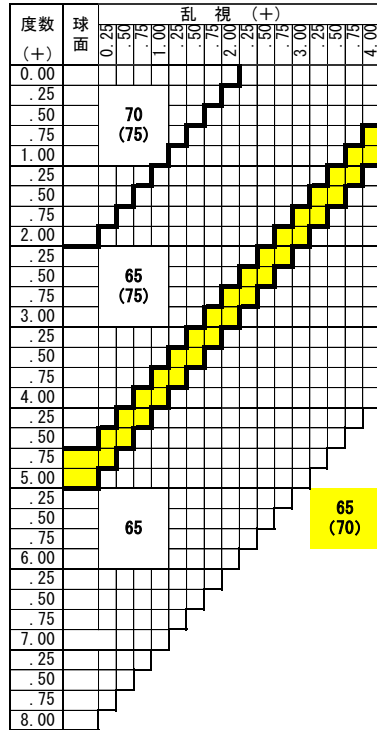

ZOOM Blue Tech ラクデス 1.74

ズーム ブルーテック ラクデス 1.74

基本仕様

屈折率	1.74	加入度数	0.50・0.75
比重	1.46	アップ数	33

スマートフォンやタブレット、パソコンを利用される際に、目の緊張を和らげて「疲れ目」を軽減します。
 【加入度数】年齢とライフスタイルに合わせて2タイプから選べます。
 0.50：スマホ世代全般に。自然な見え方のナチュラルアシスト
 0.75：30代後半からはこちら。読書やパソコンなどのデスクワークにも。

コート名称	機能				
	耐キズ	超撥水	防帯電	耐熱	光線カット
つるつる	○	○	-	-	UV
プラチナ	◎	◎	○	-	UV
プラチナBC	◎	◎	○	-	UV・青色
IRB	◎	◎	○	-	UV・青色光・近赤光
ビューティフル	◎	◎	○	○	UV
ボードン					UV

※注意1：外径の注意点
 …2.5mm内寄せになっています
 ・外径75mm→有効径80mm
 ・外径70mm→有効径75mm
 ・外径65mm→有効径70mm
 ・外径60mm→有効径65mm

※注意3：カーブ指定 (1.53換算)
 ・ (-) S+C=-4.00迄 5カーブ指定可
 ・ (-) S+C=-6.00迄 4カーブ指定可
 ・ (-) S+C=-8.00迄 3カーブ指定可
 (カーブ指定のときはプリズム不可)