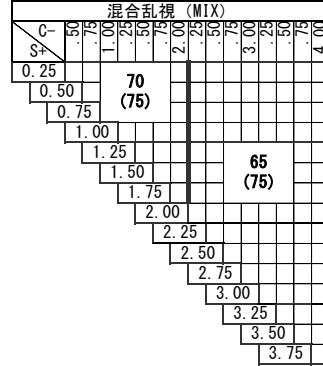

ZOOM Blue Tech ラクデス 1.67

ズーム ブルーテック ラクデス 1.67

基本仕様

屈折率	1.67	加入度数	0.50・0.75
比重	1.35	アッペ数	32

スマートフォンやタブレット、パソコンを利用される際に、目の緊張を和らげて「疲れ目」を軽減します。
 【加入度数】年齢とライフスタイルに合わせて2タイプから選べます。
 0.50：スマホ世代全般に。自然な見え方のナチュラルアシスト
 0.75：30代後半からはこちら。読書やパソコンなどのデスクワークにも。

コート名称	機能				
	耐キズ	超撥水	防帯電	耐熱	光線カット
つるつる	○	○	-	-	UV
プラチナ	◎	◎	○	-	UV
プラチナBC	◎	◎	○	-	UV・青色
IRB	◎	◎	○	-	UV・青色光・近赤光
ビューティフル	◎	◎	○	○	UV
ボードン					UV

※注意1：外径の注意点
 ……2.5mm内寄せになっています
 ・外径75mm→有効径80mm
 ・外径70mm→有効径75mm
 ・外径65mm→有効径70mm
 ・外径60mm→有効径65mm

特注加工

カラー	○	アリアーテ対応 濃度15%以上 レイバンカラー、見本色不可
プリズム	○	(-) S+C=-10.00 3△まで可 (+) S+C=+7.00まで3△まで可 (MIX) 全範囲3△まで可
偏心	×	
外径指定	○	〈縮小〉 (+, MIX範囲) 基準径~最小55mm(1mm単位) 〈拡大〉 () 内のサイズまで製作可(1mm単位)
厚み指定	○	
スライス加	○	
UVカット	○	UV400標準
カーブ指定	○	※注意2：カーブ指定を参照
玉型カット	○	
範囲外	×	

※注意2：カーブ指定 (1.53換算)
 ・ (-) S+C=-3.00迄 6カーブ指定可
 ・ (-) S+C=-4.50迄 4カーブ指定可
 ・ (-) S+C=-5.50迄 3カーブ指定可
 (カーブ指定のときはプリズム不可)