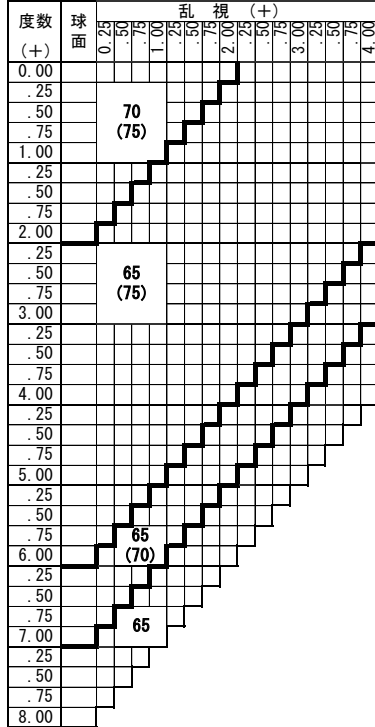

ZOOM Blue Tech ラクデス 1.67

ズーム ブルーテック ラクデス 1.67

基本仕様

屈折率	1.67	加入度数	0.50・0.75
比重	1.35	アッペ数	32

スマートフォンやタブレット、パソコンを利用される際に、目の緊張を和らげて「疲れ目」を軽減します。
 【加入度数】年齢とライフスタイルに合わせて2タイプから選べます。
 0.50：スマホ世代全般に。自然な見え方のナチュラルアシスト
 0.75：30代後半からはこちら。読書やパソコンなどのデスクワークにも。

コート名称	機能				
	耐キズ	超撥水	防帯電	耐熱	光線カット
つるつる	○	○	-	-	UV
プラチナ	◎	◎	○	-	UV
プラチナBC	◎	◎	○	-	UV・青色
IRB	◎	◎	○	-	UV・青色光・近赤光
ビューティフル	◎	◎	○	○	UV
ボードン					UV

※注意1：外径の注意点
 ……2.5mm内寄せになっています
 ・外径75mm→有効径80mm
 ・外径70mm→有効径75mm
 ・外径65mm→有効径70mm
 ・外径60mm→有効径65mm

特注加工

カラー	○	アリアーテ対応 濃度15%以上 レイバンカラー、見本色不可
プリズム	○	(-) S+C=-10.00 3△まで可 (+) S+C=+7.00まで3△まで可 (MIX) 全範囲3△まで可
偏心	×	
外径指定	○	〈縮小〉 (+, MIX範囲) 基準径~最小55mm(1mm単位) 〈拡大〉 () 内のサイズまで製作可(1mm単位)
厚み指定	○	
スライス加	○	
UVカット	○	UV400標準
カーブ指定	○	※注意2：カーブ指定を参照
玉型カット	○	
範囲外	×	

※注意2：カーブ指定 (1.53換算)
 ・ (-) S+C=-3.00迄 6カーブ指定可
 ・ (-) S+C=-4.50迄 4カーブ指定可
 ・ (-) S+C=-5.50迄 3カーブ指定可
 (カーブ指定のときはプリズム不可)