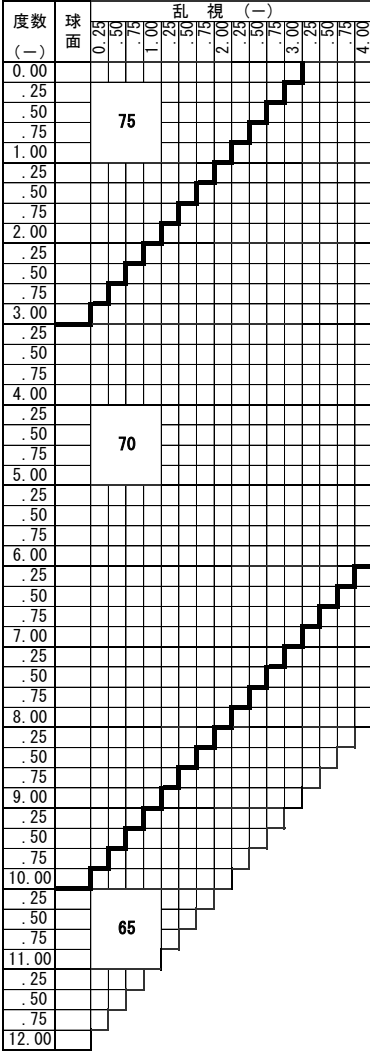

ZOOM Blue Tech ラクデス 1.67

ズーム ブルーテック ラクデス 1.67

基本仕様

屈折率	1.67	加入度数	0.50・0.75
比重	1.35	アッペ数	32

スマートフォンやタブレット、パソコンを利用される際に、目の緊張を和らげて「疲れ目」を軽減します。
 【加入度数】年齢とライフスタイルに合わせて2タイプから選べます。
 0.50：スマホ世代全般に。自然な見え方のナチュラルアシスト
 0.75：30代後半からはこちら。読書やパソコンなどのデスクワークにも。

コート名称	機能				
	耐キズ	超撥水	防帯電	耐熱	光線カット
つるつる	○	○	-	-	UV
プラチナ	◎	◎	○	-	UV
プラチナBC	◎	◎	○	-	UV・青色
IRB	◎	◎	○	-	UV・青色光・近赤光
ビューティフル	◎	◎	○	○	UV
ボードン					UV

※注意1：外径の注意点
 ……2.5mm内寄せになっています
 ・外径75mm→有効径80mm
 ・外径70mm→有効径75mm
 ・外径65mm→有効径70mm
 ・外径60mm→有効径65mm

特注加工

カラー	○	アリアーテ対応 濃度15%以上 レイバンカラー、見本色不可
プリズム	○	(-) S+C=-10.00 3△まで可 (+) S+C=+7.00まで3△まで可 (MIX) 全範囲3△まで可
偏心	×	
外径指定	○	〈縮小〉 (+, MIX範囲) 基準径~最小55mm(1mm単位) 〈拡大〉 () 内のサイズまで製作可(1mm単位)
厚み指定	○	
スライス加	○	
UVカット	○	UV400標準
カーブ指定	○	※注意2：カーブ指定を参照
玉型カット	○	
範囲外	×	

※注意2：カーブ指定 (1.53換算)
 ・ (-) S+C=-3.00迄 6カーブ指定可
 ・ (-) S+C=-4.50迄 4カーブ指定可
 ・ (-) S+C=-5.50迄 3カーブ指定可
 (カーブ指定のときはプリズム不可)