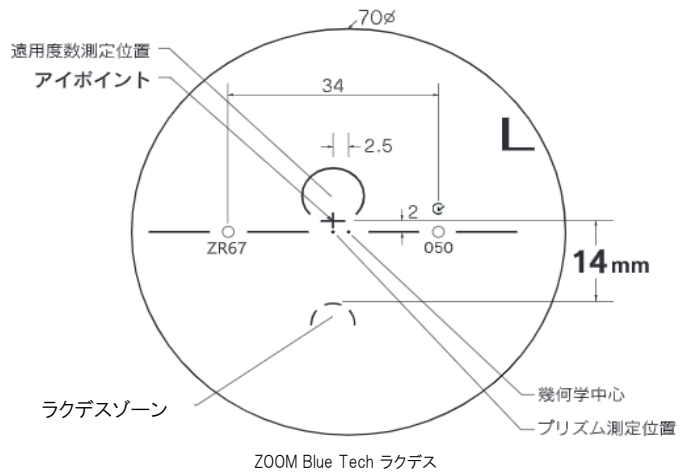

ZOOM Blue Tech ラクデス 1.67

ズーム ブルーテック ラクデス 1.67

基本仕様

屈折率	1.67	加入度数	0.50・0.75
比重	1.35	アッペ数	32

スマートフォンやタブレット、パソコンを利用される際に、目の緊張を和らげて「疲れ目」を軽減します。
 【加入度数】年齢とライフスタイルに合わせて2タイプから選べます。
 0.50：スマホ世代全般に。自然な見え方のナチュラルアシスト
 0.75：30代後半からはこちら。読書やパソコンなどのデスクワークにも。

コート名称	機能				
	耐キズ	超撥水	防帯電	耐熱	光線カット
つるつる	○	○	-	-	UV
プラチナ	◎	◎	○	-	UV
プラチナBC	◎	◎	○	-	UV・青色
IRB	◎	◎	○	-	UV・青色光・近赤光
ビューティフル	◎	◎	○	○	UV
ボードン					UV

※注意1：外径の注意点
 ……2.5mm内寄せになっています
 ・外径75mm→有効径80mm
 ・外径70mm→有効径75mm
 ・外径65mm→有効径70mm
 ・外径60mm→有効径65mm

特注加工

カラー	○	アリアーテ対応 濃度15%以上 レイバンカラー、見本色不可
プリズム	○	(-) S+C=-10.00 3△まで可 (+) S+C=+7.00まで3△まで可 (MIX) 全範囲3△まで可
偏心	×	
外径指定	○	〈縮小〉 (+, MIX範囲) 基準径~最小55mm(1mm単位) 〈拡大〉 () 内のサイズまで製作可(1mm単位)
厚み指定	○	
スライス加	○	
UVカット	○	UV400標準
カーブ指定	○	※注意2：カーブ指定を参照
玉型カット	○	
範囲外	×	

※注意2：カーブ指定 (1.53換算)
 ・ (-) S+C=-3.00迄 6カーブ指定可
 ・ (-) S+C=-4.50迄 4カーブ指定可
 ・ (-) S+C=-5.50迄 3カーブ指定可
 (カーブ指定のときはプリズム不可)