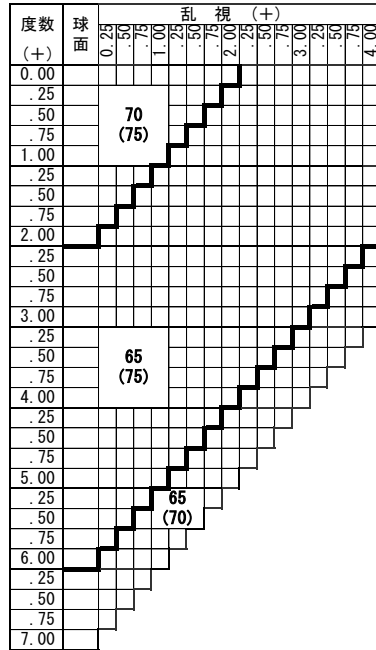

ZOOM Blue Tech ラクデス 1.60

ズーム ブルーテック ラクデス 1.60

基本仕様

屈折率	1.60	加入度数	0.50・0.75
比重	1.30	アップ数	42

スマートフォンやタブレット、パソコンを利用される際に、目の緊張を和らげて「疲れ目」を軽減します。

【加入度数】年齢とライフスタイルに合わせて2タイプから選べます。

0.50：スマホ世代全般に。自然な見え方のナチュラルアシスト

0.75：30代後半からはこちら。読書やパソコンなどのデスクワークにも。

コート名称	機能				
	耐キズ	超撥水	防帯電	耐熱	光線カット
つるつる	○	○	-	-	UV
プラチナ	◎	◎	○	-	UV
プラチナBC	◎	◎	○	-	UV・青色
IRB	◎	◎	○	-	UV・青色光・近赤光
ビューティフル	◎	◎	○	○	UV
ボードン					UV

※注意1：外径の注意点
 ...2.5mm内寄せになっています
 ・外径75mm→有効径80mm
 ・外径70mm→有効径75mm
 ・外径65mm→有効径70mm
 ・外径60mm→有効径65mm

ZOOM Blue Tech ラクデス

特注加工

カラー	○	アリアーテ対応 濃度15%以上 レイバンカラー、見本色不可
プリズム	○	(-) S+C=-9.00 3△まで可 (+) S+C=+6.00まで3△まで可 (MIX) 全範囲3△まで可
偏心	×	
外径指定	○	〈縮小〉 (+, MIX範囲) 基準径~最小55mm(1mm単位) 〈拡大〉 () 内のサイズまで製作可(1mm単位)
厚み指定	○	
スライス加	○	
UVカット	UV400標準	
カーブ指定	○	※注意2：カーブ指定を参照
玉型カット	○	
範囲外	×	

※注意2：カーブ指定 (1.53換算)

- ・ (-) S+C=-3.00迄 6カーブ指定可
 - ・ (-) S+C=-5.00迄 4カーブ指定可
 - ・ (-) S+C=-6.50迄 3カーブ指定可
- (カーブ指定のときはプリズム不可)