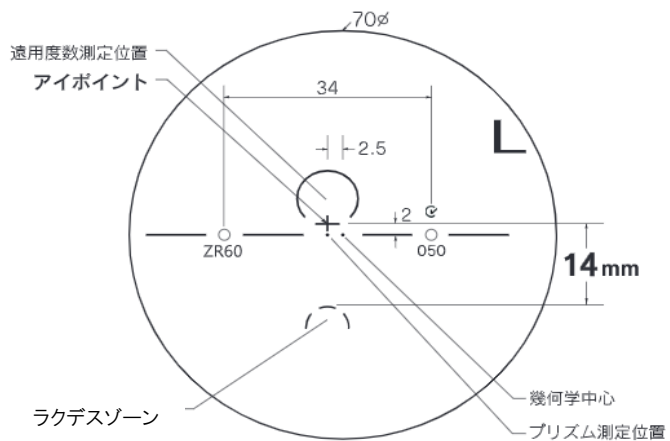

ZOOM Blue Tech ラクデス 1.60

ズーム ブルーテック ラクデス 1.60

基本仕様

屈折率	1.60	加入度数	0.50・0.75
比重	1.30	アップ数	42

スマートフォンやタブレット、パソコンを利用される際に、目の緊張を和らげて「疲れ目」を軽減します。

【加入度数】年齢とライフスタイルに合わせて2タイプから選べます。

0.50：スマホ世代全般に。自然な見え方のナチュラルアシスト

0.75：30代後半からはこちら。読書やパソコンなどのデスクワークにも。

コート名称	機能				
	耐キズ	超撥水	防帯電	耐熱	光線カット
つるつる	○	○	-	-	UV
プラチナ	◎	◎	○	-	UV
プラチナBC	◎	◎	○	-	UV・青色
IRB	◎	◎	○	-	UV・青色光・近赤光
ビューティフル	◎	◎	○	○	UV
ボードン					UV

※注意1：外径の注意点
 ...2.5mm内寄せになっています
 ・外径75mm→有効径80mm
 ・外径70mm→有効径75mm
 ・外径65mm→有効径70mm
 ・外径60mm→有効径65mm

ZOOM Blue Tech ラクデス

特注加工

カラー	○	アリアーテ対応 濃度15%以上 レイバンカラー、見本色不可
プリズム	○	(-) S+C=-9.00 3△まで可 (+) S+C=+6.00まで3△まで可 (MIX) 全範囲3△まで可
偏心	×	
外径指定	○	〈縮小〉 (+, MIX範囲) 基準径~最小55mm(1mm単位) 〈拡大〉 () 内のサイズまで製作可(1mm単位)
厚み指定	○	
スライス加	○	
UVカット	UV400標準	
カーブ指定	○	※注意2：カーブ指定を参照
玉型カット	○	
範囲外	×	

※注意2：カーブ指定 (1.53換算)

- ・ (-) S+C=-3.00迄 6カーブ指定可
 - ・ (-) S+C=-5.00迄 4カーブ指定可
 - ・ (-) S+C=-6.50迄 3カーブ指定可
- (カーブ指定のときはプリズム不可)