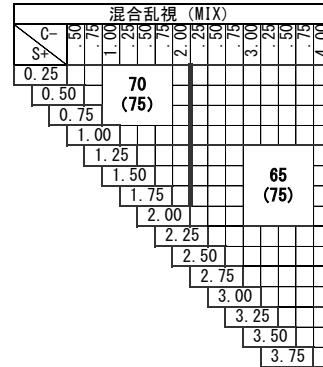

ZOOM Blue Tech ラクデス 1.60

ズーム ブルーテック ラクデス 1.60

基本仕様

屈折率	1.60	加入度数	0.50・0.75
比重	1.30	アップ数	42

スマートフォンやタブレット、パソコンを利用される際に、目の緊張を和らげて「疲れ目」を軽減します。

【加入度数】年齢とライフスタイルに合わせて2タイプから選べます。

0.50：スマホ世代全般に。自然な見え方のナチュラルアシスト

0.75：30代後半からはこちら。読書やパソコンなどのデスクワークにも。

コート名称	機能				
	耐キズ	超撥水	防帯電	耐熱	光線カット
つるつる	○	○	-	-	UV
プラチナ	◎	◎	○	-	UV
プラチナBC	◎	◎	○	-	UV・青色
IRB	◎	◎	○	-	UV・青色光・近赤光
ビューティフル	◎	◎	○	○	UV
ボードン					UV

※注意1：外径の注意点
 ...2.5mm内寄せになっています
 ・外径75mm→有効径80mm
 ・外径70mm→有効径75mm
 ・外径65mm→有効径70mm
 ・外径60mm→有効径65mm

ZOOM Blue Tech ラクデス

特注加工

カラー	○	アリアーテ対応 濃度15%以上 レイバンカラー、見本色不可
プリズム	○	(-) S+C=-9.00 3△まで可 (+) S+C=+6.00まで3△まで可 (MIX) 全範囲3△まで可
偏心	×	
外径指定	○	〈縮小〉 (+, MIX範囲) 基準径~最小55mm(1mm単位) 〈拡大〉 () 内のサイズまで製作可(1mm単位)
厚み指定	○	
スライス加	○	
UVカット	UV400標準	
カーブ指定	○	※注意2：カーブ指定を参照
玉型カット	○	
範囲外	×	

※注意2：カーブ指定 (1.53換算)

- ・ (-) S+C=-3.00迄 6カーブ指定可
 - ・ (-) S+C=-5.00迄 4カーブ指定可
 - ・ (-) S+C=-6.50迄 3カーブ指定可
- (カーブ指定のときはプリズム不可)