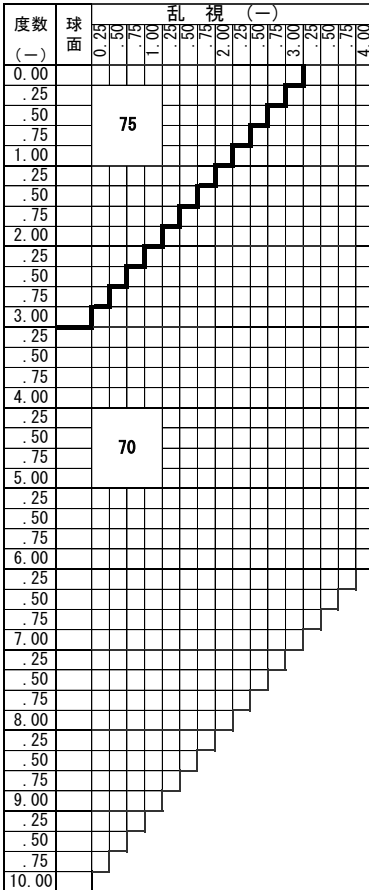

ZOOM Blue Tech ラクデス 1.60

ズーム ブルーテック ラクデス 1.60

基本仕様

屈折率	1.60	加入度数	0.50・0.75
比重	1.30	アップ数	42

スマートフォンやタブレット、パソコンを利用される際に、目の緊張を和らげて「疲れ目」を軽減します。

【加入度数】年齢とライフスタイルに合わせて2タイプから選べます。

0.50：スマホ世代全般に。自然な見え方のナチュラルアシスト

0.75：30代後半からはこちら。読書やパソコンなどのデスクワークにも。

コート名称	機能				
	耐キズ	超撥水	防帯電	耐熱	光線カット
つるつる	○	○	-	-	UV
プラチナ	◎	◎	○	-	UV
プラチナBC	◎	◎	○	-	UV・青色
IRB	◎	◎	○	-	UV・青色光・近赤光
ビューティフル	◎	◎	○	○	UV
ボードン					UV