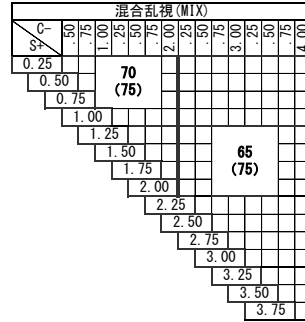

ZOOM Blue Tech ROOM 1.67

ズーム ブルーテック ルーム 1.67

基本仕様

屈折率	1.67	加入度数	ロング・ワイド	1.00~3.00
比重	1.35		ショート	1.50~3.50
アッペ数	32			

コート名称	機能				
	耐キズ	超撥水	防帯電	耐熱	光線カット
つるつる	○	○	-	-	UV
プラチナ	◎	◎	○	-	UV
プラチナBC	◎	◎	○	-	UV・青色
IRB	◎	◎	○	-	UV・青色光・近赤光
ビューティフル	◎	◎	○	○	UV
ボードン	◎	◎	○	○	UV

特徴 400~420nm間のHEV (High Energy Visible Light) 領域を大幅にカットする新基準のUVカット

※注意1：外径の注意点
 2.5mm内寄せになっています
 ・外径70mm→有効径75mm
 ・外径65mm→有効径70mm

ご注文時に【ロング】【ワイド】【ショート】をご指定下さい。

下記の明視域に自動的に度数補正されます。

度数補正	遠用	アイポイント	近用
ロング	4m	1m	40cm
ワイド	2m	80cm	40cm
ショート	1m	70cm	40cm

識別マーク		
マーク	屈折率	設計
ZL67	1.67	ロング
ZW67	1.67	ワイド
ZS67	1.67	ショート

特注加工

カラー	○	アリアーテ対応 濃度15%以上 レイバンカラー、見本色不可
プリズム	○	(-) S+C=-10.00まで3Δまで可 (+) S+C=+5.00まで3Δまで可 (MIX) 全範囲3Δまで可
偏心	×	
外径指定	○	〈縮小〉 (+, MIX範囲) 基準径~最小55mm (1mm単位) 〈拡大〉 () のサイズまで製作可 (1mm単位)
厚み指定	○	
スライス加工	○	
UVカット	○	UV PREMIUM (400nm 99%カット、420nm60%カット)
カーブ指定	×	
玉型カット	○	
範囲外	×	