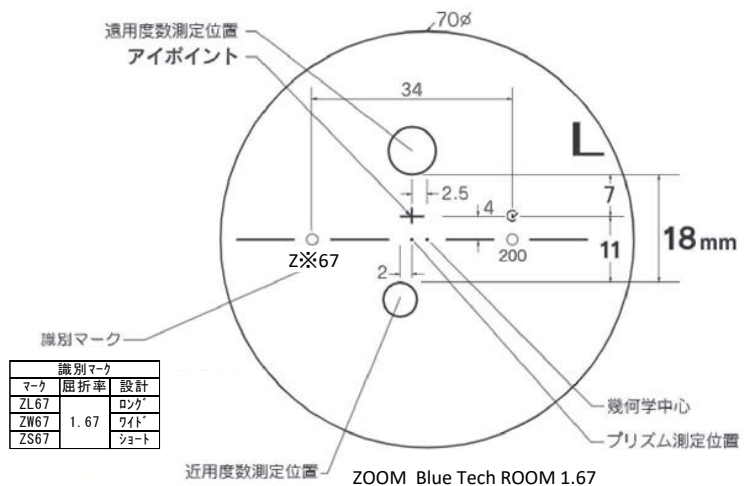

ZOOM Blue Tech ROOM 1.67

ズーム ブルーテック ルーム 1.67

基本仕様

屈折率	1.67	加入度数	ロング・ワイド	1.00~3.00
比重	1.35		ショート	1.50~3.50
アッペ数	32			

コート名称	機能				
	耐キズ	超撥水	防帯電	耐熱	光線カット
つるつる	○	○	-	-	UV
プラチナ	◎	◎	○	-	UV
プラチナBC	◎	◎	○	-	UV・青色
IRB	◎	◎	○	-	UV・青色光・近赤光
ビューティフル	◎	◎	○	○	UV
ボードン	◎	◎	○	○	UV

特徴 400~420nm間のHEV (High Energy Visible Light) 領域を大幅にカットする新基準のUVカット

※注意1：外径の注意点
 2.5mm内寄せになっています
 ・外径70mm→有効径75mm
 ・外径65mm→有効径70mm

ご注文時に【ロング】【ワイド】【ショート】をご指定下さい。

下記の明視域に自動的に度数補正されます。

度数補正	遠用	アイポイント	近用
ロング	4m	1m	40cm
ワイド	2m	80cm	40cm
ショート	1m	70cm	40cm

識別マーク		
マーク	屈折率	設計
ZL67	1.67	ロング
ZW67	1.67	ワイド
ZS67	1.67	ショート

特注加工

カラー	○	アリアーテ対応 濃度15%以上 レイバンカラー、見本色不可
プリズム	○	(-) S+C=-10.00まで3Δまで可 (+) S+C=+5.00まで3Δまで可 (MIX) 全範囲3Δまで可
偏心	×	
外径指定	○	〈縮小〉 (+, MIX範囲) 基準径~最小55mm (1mm単位) 〈拡大〉 () のサイズまで製作可 (1mm単位)
厚み指定	○	
スライス加工	○	
UVカット	○	UV PREMIUM (400nm 99%カット、420nm60%カット)
カーブ指定	×	
玉型カット	○	
範囲外	×	