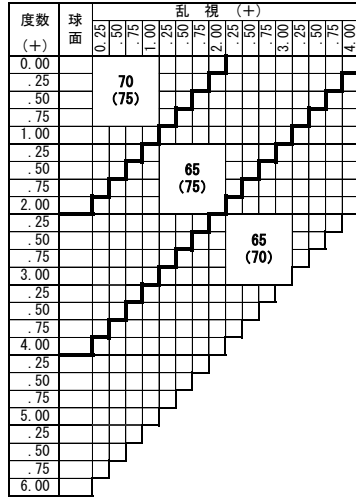

ZOOM Blue Tech ROOM 1.67

ズーム ブルーテック ルーム 1.67

基本仕様

屈折率	1.67	加入度数	ロング・ワイド	1.00~3.00
比重	1.35		ショート	1.50~3.50
アッペ数	32			

コート名称	機能				
	耐キズ	超撥水	防帯電	耐熱	光線カット
つるつる	○	○	-	-	UV
プラチナ	◎	◎	○	-	UV
プラチナBC	◎	◎	○	-	UV・青色
IRB	◎	◎	○	-	UV・青色光・近赤光
ビューティフル	◎	◎	○	○	UV
ボードン	◎	◎	○	○	UV

特徴 400~420nm間のHEV (High Energy Visible Light) 領域を大幅にカットする新基準のUVカット

※注意1：外径の注意点
 2.5mm内寄せになっています
 ・外径70mm→有効径75mm
 ・外径65mm→有効径70mm

ご注文時に【ロング】【ワイド】【ショート】をご指定下さい。

下記の明視域に自動的に度数補正されます。

度数補正	遠用	アイポイント	近用
ロング	4m	1m	40cm
ワイド	2m	80cm	40cm
ショート	1m	70cm	40cm

識別マーク		
マーク	屈折率	設計
ZL67	1.67	ロング
ZW67	1.67	ワイド
ZS67	1.67	ショート

特注加工

カラー	○	アリアーテ対応 濃度15%以上 レイバンカラー、見本色不可
プリズム	○	(-) S+C=-10.00まで3Δまで可 (+) S+C=+5.00まで3Δまで可 (MIX) 全範囲3Δまで可
偏心	×	
外径指定	○	〈縮小〉 (+, MIX範囲) 基準径~最小55mm (1mm単位) 〈拡大〉 () のサイズまで製作可 (1mm単位)
厚み指定	○	
スライス加工	○	
UVカット	○	UV PREMIUM (400nm 99%カット、420nm60%カット)
カーブ指定	×	
玉型カット	○	
範囲外	×	