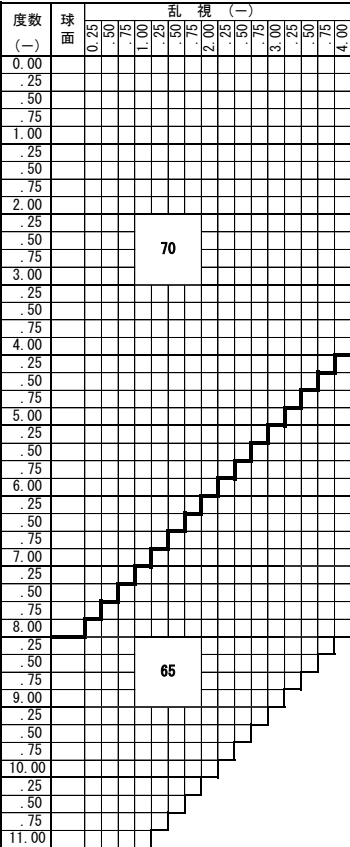

ZOOM Blue Tech ROOM 1.67

ズーム ブルーテック ルーム 1.67

基本仕様

屈折率	1.67	加入度数	ロング・ワイド	1.00~3.00
比重	1.35		ショート	1.50~3.50
アッペ数	32			

コート名称	機能				
	耐キズ	超撥水	防帯電	耐熱	光線カット
つるつる	○	○	-	-	UV
プラチナ	◎	◎	○	-	UV
プラチナBC	◎	◎	○	-	UV・青色
IRB	◎	◎	○	-	UV・青色光・近赤光
ビューティフル	◎	◎	○	○	UV
ボードン	◎	◎	○	○	UV

特徴 400~420nm間のHEV (High Energy Visible Light) 領域を大幅にカットする新基準のUVカット

※注意1：外径の注意点
 2.5mm内寄せになっています
 ・外径70mm→有効径75mm
 ・外径65mm→有効径70mm

ご注文時に【ロング】【ワイド】【ショート】をご指定下さい。

下記の明視域に自動的に度数補正されます。

度数補正	遠用	アイポイント	近用
ロング	4m	1m	40cm
ワイド	2m	80cm	40cm
ショート	1m	70cm	40cm

識別マーク		
マーク	屈折率	設計
ZL67	1.67	ロング
ZW67	1.67	ワイド
ZS67	1.67	ショート

特注加工

カラー	○	アリアーテ対応 濃度15%以上 レイバンカラー、見本色不可
プリズム	○	(-) S+C=-10.00まで3Δまで可 (+) S+C=+5.00まで3Δまで可 (MIX) 全範囲3Δまで可
偏心	×	
外径指定	○	〈縮小〉 (+, MIX範囲) 基準径~最小55mm (1mm単位) 〈拡大〉 () のサイズまで製作可 (1mm単位)
厚み指定	○	
スライス加工	○	
UVカット	○	UV PREMIUM (400nm 99%カット、420nm60%カット)
カーブ指定	×	
玉型カット	○	
範囲外	×	