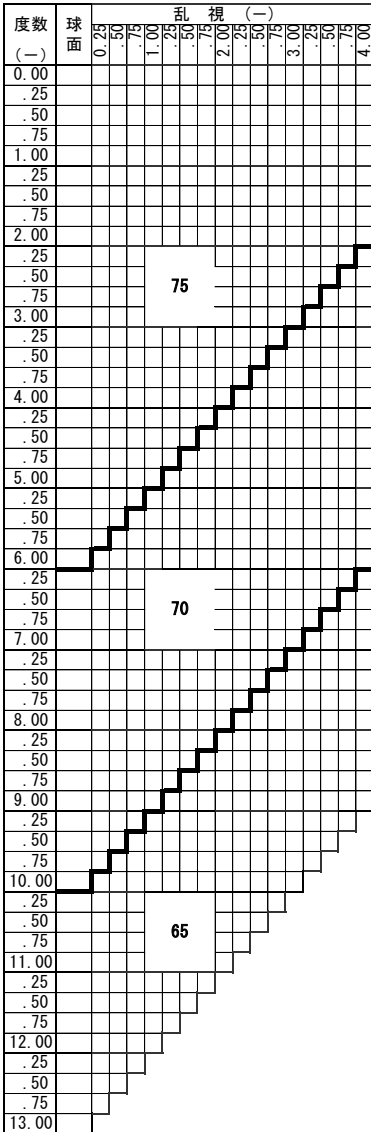

ZOOM ラクデス 1.74

ズーム ラクデス 1.74

基本仕様

屈折率	1.74	加入度数	0.50・0.75
比重	1.46	アップベ数	33

スマートフォンやタブレット、パソコンを利用される際に、目の緊張を和らげて「疲れ目」を軽減します。
 【加入度数】年齢とライフスタイルに合わせて2タイプから選べます。
 0.50：スマホ世代全般に。自然な見え方のナチュラルアシスト
 0.75：30代後半からはこちら。読書やパソコンなどのデスクワークにも。

コート名称	機能				
	耐キズ	超撥水	防帯電	耐熱	光線カット
つるつる	○	○	-	-	UV
プラチナ	◎	◎	○	-	UV
プラチナBC	◎	◎	○	-	UV・青色
IRB	◎	◎	○	-	UV・青色光・近赤光
ビューティフル	◎	◎	○	○	UV
ポードン					UV

※注意1：外径の注意点
 …2.5mm内寄せになっています
 ・外径75mm→有効径80mm
 ・外径70mm→有効径75mm
 ・外径65mm→有効径70mm
 ・外径60mm→有効径65mm

ZOOM ラクデス 1.74

特注加工

カラー	○	アリアーテのみ レイバンカラー、見本色不可
プリズム	○	(-) 全範囲3△まで可 (+) S+C=+6.00 3△まで可 (MIX) 全範囲3△まで可
偏心	×	
外径指定	○	〈縮小〉 (+, MIX範囲) 基準径~最小55mm(1mm単位) 〈拡大〉 () 内のサイズまで製作可(1mm単位)
厚み指定	○	
スライス加	○	
UVカット	○	UV400標準
カーブ指定	○	※注意2：カーブ指定を参照
玉型カット	○	
範囲外	×	

※注意2：カーブ指定 (1.53換算)
 ・ (-) S+C=-4.00迄 5カーブ指定可
 ・ (-) S+C=-6.00迄 4カーブ指定可
 ・ (-) S+C=-7.50迄 3カーブ指定可
 (カーブ指定のときはプリズム不可)