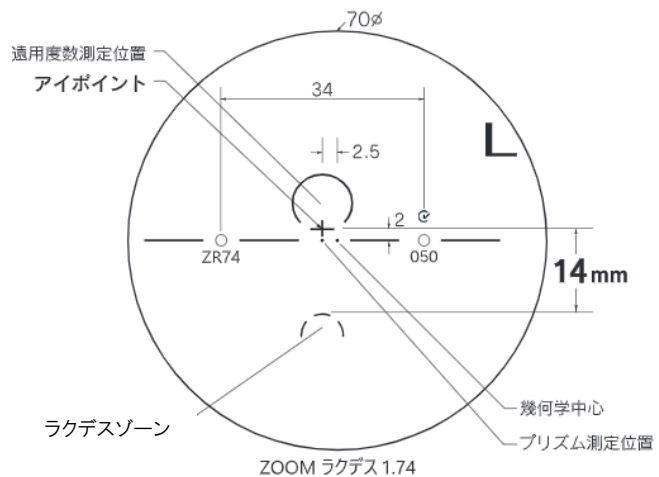

ZOOM ラクデス 1.74

ズーム ラクデス 1.74

基本仕様

屈折率	1.74	加入度数	0.50・0.75
比重	1.46	アップベ数	33

スマートフォンやタブレット、パソコンを利用される際に、目の緊張を和らげて「疲れ目」を軽減します。
 【加入度数】年齢とライフスタイルに合わせて2タイプから選べます。
 0.50：スマホ世代全般に。自然な見え方のナチュラルアシスト
 0.75：30代後半からはこちら。読書やパソコンなどのデスクワークにも。

コート名称	機能				
	耐キズ	超撥水	防帯電	耐熱	光線カット
つるつる	○	○	-	-	UV
プラチナ	◎	◎	○	-	UV
プラチナBC	◎	◎	○	-	UV・青色
IRB	◎	◎	○	-	UV・青色光・近赤光
ビューティフル	◎	◎	○	○	UV
ポードン					UV

※注意1：外径の注意点
 …2.5mm内寄せになっています
 ・外径75mm→有効径80mm
 ・外径70mm→有効径75mm
 ・外径65mm→有効径70mm
 ・外径60mm→有効径65mm

ZOOM ラクデス 1.74

特注加工

カラー	○	アリアーテのみ レイバンカラー、見本色不可
プリズム	○	(-) 全範囲3△まで可 (+) S+C=+6.00 3△まで可 (MIX) 全範囲3△まで可
偏心	×	
外径指定	○	〈縮小〉 (+, MIX範囲) 基準径~最小55mm(1mm単位) 〈拡大〉 () 内のサイズまで製作可(1mm単位)
厚み指定	○	
スライス加	○	
UVカット	○	UV400標準
カーブ指定	○	※注意2：カーブ指定を参照
玉型カット	○	
範囲外	×	

※注意2：カーブ指定 (1.53換算)
 ・ (-) S+C=-4.00迄 5カーブ指定可
 ・ (-) S+C=-6.00迄 4カーブ指定可
 ・ (-) S+C=-7.50迄 3カーブ指定可
 (カーブ指定のときはプリズム不可)