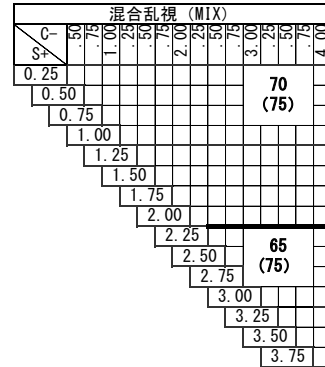

ZOOM ラクデス 1.74

ズーム ラクデス 1.74

基本仕様

屈折率	1.74	加入度数	0.50・0.75
比重	1.46	アップベ数	33

スマートフォンやタブレット、パソコンを利用される際に、目の緊張を和らげて「疲れ目」を軽減します。
【加入度数】年齢とライフスタイルに合わせて2タイプから選べます。
0.50：スマホ世代全般に。自然な見え方のナチュラルアシスト
0.75：30代後半からはこちら。読書やパソコンなどのデスクワークにも。

コート名称	機能				
	耐キズ	超撥水	防帯電	耐熱	光線カット
つるつる	○	○	-	-	UV
プラチナ	◎	◎	○	-	UV
プラチナBC	◎	◎	○	-	UV・青色
IRB	◎	◎	○	-	UV・青色光・近赤光
ビューティフル	◎	◎	○	○	UV
ポードン					UV