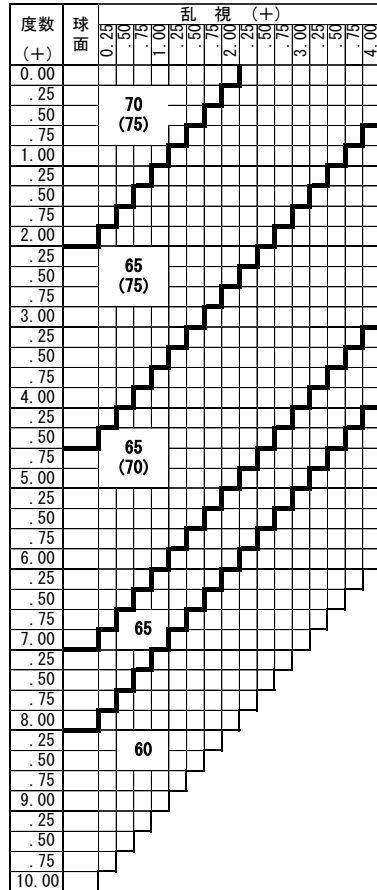

ZOOM ラクデス 1.74

ズーム ラクデス 1.74

基本仕様

屈折率	1.74	加入度数	0.50・0.75
比重	1.46	アップベ数	33

スマートフォンやタブレット、パソコンを利用される際に、目の緊張を和らげて「疲れ目」を軽減します。
 【加入度数】年齢とライフスタイルに合わせて2タイプから選べます。
 0.50：スマホ世代全般に。自然な見え方のナチュラルアシスト
 0.75：30代後半からはこちら。読書やパソコンなどのデスクワークにも。

コート名称	機能				
	耐キズ	超撥水	防帯電	耐熱	光線カット
つるつる	○	○	-	-	UV
プラチナ	◎	◎	○	-	UV
プラチナBC	◎	◎	○	-	UV・青色
IRB	◎	◎	○	-	UV・青色光・近赤光
ビューティフル	◎	◎	○	○	UV
ポードン					UV

※注意1：外径の注意点
 …2.5mm内寄せになっています
 ・外径75mm→有効径80mm
 ・外径70mm→有効径75mm
 ・外径65mm→有効径70mm
 ・外径60mm→有効径65mm

ZOOM ラクデス 1.74

特注加工

カラー	○	アリアーテのみ レイバンカラー、見本色不可
プリズム	○	(-) 全範囲3△まで可 (+) S+C=+6.00 3△まで可 (MIX) 全範囲3△まで可
偏心	×	
外径指定	○	〈縮小〉 (+, MIX範囲) 基準径~最小55mm(1mm単位) 〈拡大〉 () 内のサイズまで製作可(1mm単位)
厚み指定	○	
スライス加	○	
UVカット	○	UV400標準
カーブ指定	○	※注意2：カーブ指定を参照
玉型カット	○	
範囲外	×	

※注意2：カーブ指定 (1.53換算)
 ・ (-) S+C=-4.00迄 5カーブ指定可
 ・ (-) S+C=-6.00迄 4カーブ指定可
 ・ (-) S+C=-7.50迄 3カーブ指定可
 (カーブ指定のときはプリズム不可)