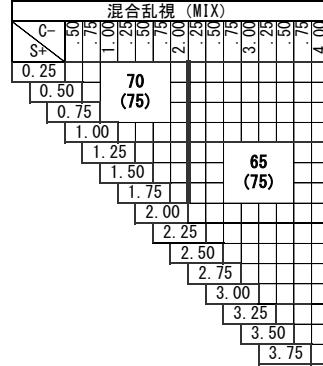

ZOOM ラクデス 1.67

ズーム ラクデス 1.67

基本仕様

| | | | |
|-----|------|------|-----------|
| 屈折率 | 1.67 | 加入度数 | 0.50・0.75 |
| 比重 | 1.35 | アップ数 | 32 |

スマートフォンやタブレット、パソコンを利用される際に、目の緊張を和らげて「疲れ目」を軽減します。
 【加入度数】年齢とライフスタイルに合わせて2タイプから選べます。
 0.50：スマホ世代全般に。自然な見え方のナチュラルアシスト
 0.75：30代後半からはこちら。読書やパソコンなどのデスクワークにも。

※注意1：外径の注意点
 ……2.5mm内寄せになっています
 ・外径75mm→有効径80mm
 ・外径70mm→有効径75mm
 ・外径65mm→有効径70mm
 ・外径60mm→有効径65mm

特注加工

| | | |
|-------|---|---|
| カラー | ○ | アリアーテ対応、レイバンカラー (G15、G31、#3) 対見本色対応 (IRBはレイバンカラー、見本色不可) |
| プリズム | ○ | (-) S+C=-10.00 (C-4.00まで) 3△まで可 (+) S+C=+7.00まで3△まで可 (MIX) 全範囲3△まで可 |
| 偏心 | × | |
| 外径指定 | ○ | 〈縮小〉 (+、MIX範囲) 基準径~最小55mm(1mm単位) 〈拡大〉 () 内のサイズまで製作可(1mm単位) |
| 厚み指定 | ○ | |
| スライス加 | ○ | |
| UVカット | ○ | UV400標準 |
| カーブ指定 | ○ | ※注意2：カーブ指定を参照 |
| 玉型カット | ○ | |
| 範囲外 | × | |

※注意2：カーブ指定 (1.53換算)
 ・ (-) S+C=-3.00迄 6カーブ指定可
 ・ (-) S+C=-4.50迄 4カーブ指定可
 ・ (-) S+C=-5.50迄 3カーブ指定可
 (カーブ指定のときはプリズム不可)