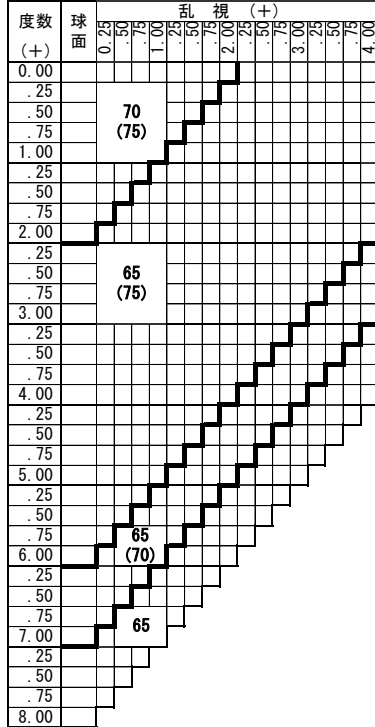

ZOOM ラクデス 1.67

ズーム ラクデス 1.67

基本仕様

| | | | |
|-----|------|------|-----------|
| 屈折率 | 1.67 | 加入度数 | 0.50・0.75 |
| 比重 | 1.35 | アップ数 | 32 |

スマートフォンやタブレット、パソコンを利用される際に、目の緊張を和らげて「疲れ目」を軽減します。
 【加入度数】年齢とライフスタイルに合わせて2タイプから選べます。
 0.50：スマホ世代全般に。自然な見え方のナチュラルアシスト
 0.75：30代後半からはこちら。読書やパソコンなどのデスクワークにも。

※注意1：外径の注意点
 ……2.5mm内寄せになっています
 ・外径75mm→有効径80mm
 ・外径70mm→有効径75mm
 ・外径65mm→有効径70mm
 ・外径60mm→有効径65mm

特注加工

| | | |
|-------|---|---|
| カラー | ○ | アリアーテ対応、レイバンカラー (G15、G31、#3) 対見本色対応 (IRBはレイバンカラー、見本色不可) |
| プリズム | ○ | (-) S+C=-10.00 (C-4.00まで) 3△まで可 (+) S+C=+7.00まで3△まで可 (MIX) 全範囲3△まで可 |
| 偏心 | × | |
| 外径指定 | ○ | 〈縮小〉 (+、MIX範囲) 基準径~最小55mm(1mm単位) 〈拡大〉 () 内のサイズまで製作可(1mm単位) |
| 厚み指定 | ○ | |
| スライス加 | ○ | |
| UVカット | ○ | UV400標準 |
| カーブ指定 | ○ | ※注意2：カーブ指定を参照 |
| 玉型カット | ○ | |
| 範囲外 | × | |

※注意2：カーブ指定 (1.53換算)
 ・ (-) S+C=-3.00迄 6カーブ指定可
 ・ (-) S+C=-4.50迄 4カーブ指定可
 ・ (-) S+C=-5.50迄 3カーブ指定可
 (カーブ指定のときはプリズム不可)