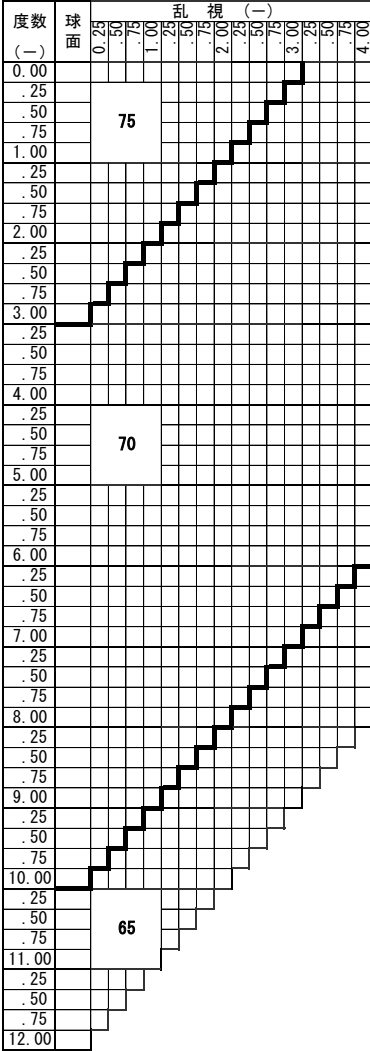

ZOOM ラクデス 1.67

ズーム ラクデス 1.67

基本仕様

| | | | |
|-----|------|------|-----------|
| 屈折率 | 1.67 | 加入度数 | 0.50・0.75 |
| 比重 | 1.35 | アップ数 | 32 |

スマートフォンやタブレット、パソコンを利用される際に、目の緊張を和らげて「疲れ目」を軽減します。
 【加入度数】年齢とライフスタイルに合わせて2タイプから選べます。
 0.50：スマホ世代全般に。自然な見え方のナチュラルアシスト
 0.75：30代後半からはこちら。読書やパソコンなどのデスクワークにも。

※注意1：外径の注意点
 ……2.5mm内寄せになっています
 ・外径75mm→有効径80mm
 ・外径70mm→有効径75mm
 ・外径65mm→有効径70mm
 ・外径60mm→有効径65mm

特注加工

| | | |
|-------|---|---|
| カラー | ○ | アリアーテ対応、レイバンカラー (G15、G31、#3) 対見本色対応 (IRBはレイバンカラー、見本色不可) |
| プリズム | ○ | (-) S+C=-10.00 (C-4.00まで) 3△まで可 (+) S+C=+7.00まで3△まで可 (MIX) 全範囲3△まで可 |
| 偏心 | × | |
| 外径指定 | ○ | 〈縮小〉 (+、MIX範囲) 基準径~最小55mm(1mm単位) 〈拡大〉 () 内のサイズまで製作可(1mm単位) |
| 厚み指定 | ○ | |
| スライス加 | ○ | |
| UVカット | ○ | UV400標準 |
| カーブ指定 | ○ | ※注意2：カーブ指定を参照 |
| 玉型カット | ○ | |
| 範囲外 | × | |

※注意2：カーブ指定 (1.53換算)
 ・ (-) S+C=-3.00迄 6カーブ指定可
 ・ (-) S+C=-4.50迄 4カーブ指定可
 ・ (-) S+C=-5.50迄 3カーブ指定可
 (カーブ指定のときはプリズム不可)