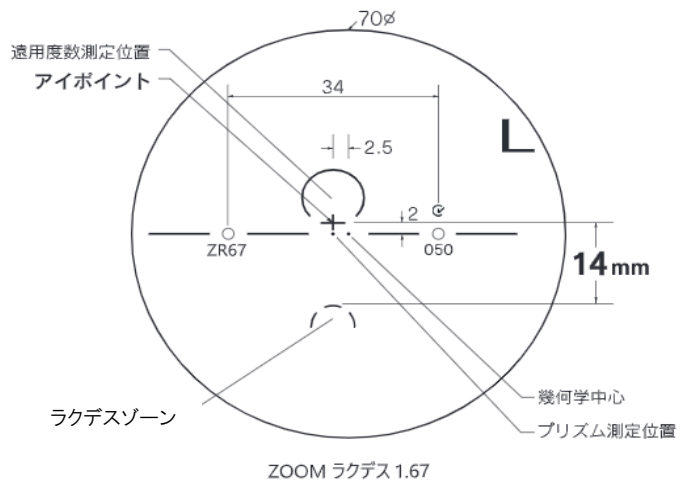

ZOOM ラクデス 1.67

ズーム ラクデス 1.67

基本仕様

| | | | |
|-----|------|------|-----------|
| 屈折率 | 1.67 | 加入度数 | 0.50・0.75 |
| 比重 | 1.35 | アップ数 | 32 |

スマートフォンやタブレット、パソコンを利用される際に、目の緊張を和らげて「疲れ目」を軽減します。
 【加入度数】年齢とライフスタイルに合わせて2タイプから選べます。
 0.50：スマホ世代全般に。自然な見え方のナチュラルアシスト
 0.75：30代後半からはこちら。読書やパソコンなどのデスクワークにも。

※注意1：外径の注意点
 ……2.5mm内寄せになっています
 ・外径75mm→有効径80mm
 ・外径70mm→有効径75mm
 ・外径65mm→有効径70mm
 ・外径60mm→有効径65mm

特注加工

| | | |
|-------|---|---|
| カラー | ○ | アリアーテ対応、レイバンカラー (G15、G31、#3) 対見本色対応 (IRBはレイバンカラー、見本色不可) |
| プリズム | ○ | (-) S+C=-10.00 (C-4.00まで) 3△まで可 (+) S+C=+7.00まで3△まで可 (MIX) 全範囲3△まで可 |
| 偏心 | × | |
| 外径指定 | ○ | 〈縮小〉 (+、MIX範囲) 基準径~最小55mm(1mm単位) 〈拡大〉 () 内のサイズまで製作可(1mm単位) |
| 厚み指定 | ○ | |
| スライス加 | ○ | |
| UVカット | ○ | UV400標準 |
| カーブ指定 | ○ | ※注意2：カーブ指定を参照 |
| 玉型カット | ○ | |
| 範囲外 | × | |

※注意2：カーブ指定 (1.53換算)
 ・ (-) S+C=-3.00迄 6カーブ指定可
 ・ (-) S+C=-4.50迄 4カーブ指定可
 ・ (-) S+C=-5.50迄 3カーブ指定可
 (カーブ指定のときはプリズム不可)