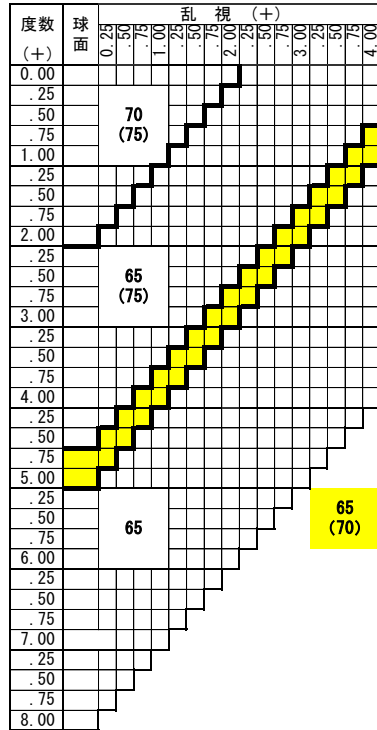

# ZOOM Blue Tech ラクデス 1.74

ズーム ブルーテック ラクデス 1.74

基本仕様

屈折率	1.74	加入度数	0.50・0.75
比重	1.46	アップ数	33

スマートフォンやタブレット、パソコンを利用される際に、目の緊張を和らげて「疲れ目」を軽減します。  
 【加入度数】年齢とライフスタイルに合わせて2タイプから選べます。  
 0.50：スマホ世代全般に。自然な見え方のナチュラルアシスト  
 0.75：30代後半からはこちら。読書やパソコンなどのデスクワークにも。

コート名称	機能				
	耐キズ	超撥水	防帯電	耐熱	光線カット
つるつる	○	○	-	-	UV
プラチナ	◎	◎	○	-	UV
プラチナBC	◎	◎	○	-	UV・青色
IRB	◎	◎	○	-	UV・青色光・近赤光
ビューティフル	◎	◎	○	○	UV
ボードン					UV

※注意1：外径の注意点  
 …2.5mm内寄せになっています  
 ・外径75mm→有効径80mm  
 ・外径70mm→有効径75mm  
 ・外径65mm→有効径70mm  
 ・外径60mm→有効径65mm

※注意3：カーブ指定 (1.53換算)  
 ・ (-) S+C=-4.00迄 5カーブ指定可  
 ・ (-) S+C=-6.00迄 4カーブ指定可  
 ・ (-) S+C=-8.00迄 3カーブ指定可  
 (カーブ指定のときはプリズム不可)