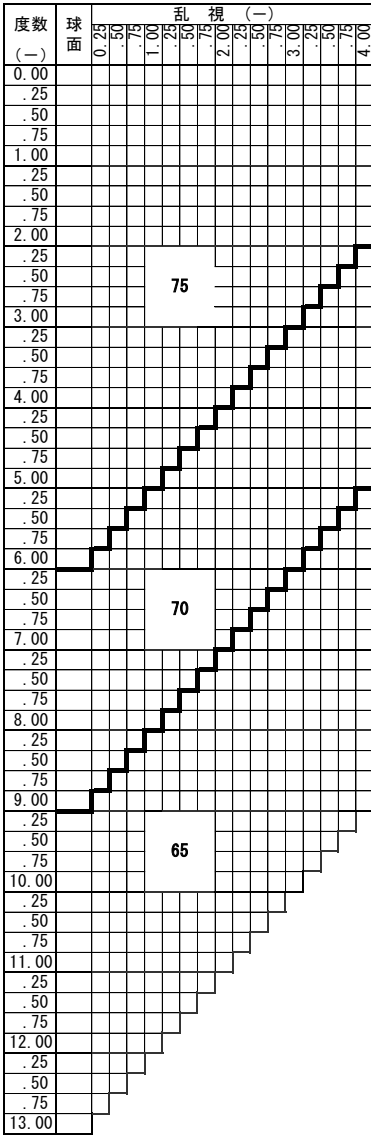

# ZOOM Blue Tech ラクデス 1.74

ズーム ブルーテック ラクデス 1.74

基本仕様

屈折率	1.74	加入度数	0.50・0.75
比重	1.46	アップ数	33

スマートフォンやタブレット、パソコンを利用される際に、目の緊張を和らげて「疲れ目」を軽減します。  
 【加入度数】年齢とライフスタイルに合わせて2タイプから選べます。  
 0.50：スマホ世代全般に。自然な見え方のナチュラルアシスト  
 0.75：30代後半からはこちら。読書やパソコンなどのデスクワークにも。

コート名称	機能				
	耐キズ	超撥水	防帯電	耐熱	光線カット
つるつる	○	○	-	-	UV
プラチナ	◎	◎	○	-	UV
プラチナBC	◎	◎	○	-	UV・青色
IRB	◎	◎	○	-	UV・青色光・近赤光
ビューティフル	◎	◎	○	○	UV
ボードン					UV

※注意1：外径の注意点  
 …2.5mm内寄せになっています  
 ・外径75mm→有効径80mm  
 ・外径70mm→有効径75mm  
 ・外径65mm→有効径70mm  
 ・外径60mm→有効径65mm

※注意3：カーブ指定 (1.53換算)  
 ・ (-) S+C=-4.00迄 5カーブ指定可  
 ・ (-) S+C=-6.00迄 4カーブ指定可  
 ・ (-) S+C=-8.00迄 3カーブ指定可  
 (カーブ指定のときはプリズム不可)