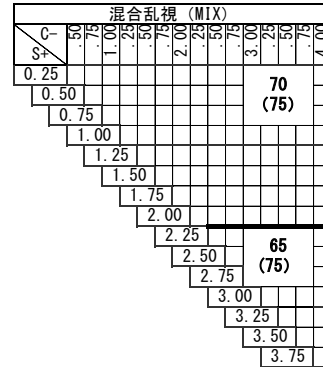

# ZOOM Blue Tech ラクデス 1.74

ズーム ブルーテック ラクデス 1.74

基本仕様

屈折率	1.74	加入度数	0.50・0.75
比重	1.46	アップ数	33

スマートフォンやタブレット、パソコンを利用される際に、目の緊張を和らげて「疲れ目」を軽減します。  
 【加入度数】年齢とライフスタイルに合わせて2タイプから選べます。  
 0.50：スマホ世代全般に。自然な見え方のナチュラルアシスト  
 0.75：30代後半からはこちら。読書やパソコンなどのデスクワークにも。

コート名称	機能				
	耐キズ	超撥水	防帯電	耐熱	光線カット
つるつる	○	○	-	-	UV
プラチナ	◎	◎	○	-	UV
プラチナBC	◎	◎	○	-	UV・青色
IRB	◎	◎	○	-	UV・青色光・近赤光
ビューティフル	◎	◎	○	○	UV
ボードン					UV

※注意1：外径の注意点  
 …2.5mm内寄せになっています  
 ・外径75mm→有効径80mm  
 ・外径70mm→有効径75mm  
 ・外径65mm→有効径70mm  
 ・外径60mm→有効径65mm

※注意3：カーブ指定 (1.53換算)  
 ・ (-) S+C=-4.00迄 5カーブ指定可  
 ・ (-) S+C=-6.00迄 4カーブ指定可  
 ・ (-) S+C=-8.00迄 3カーブ指定可  
 (カーブ指定のときはプリズム不可)