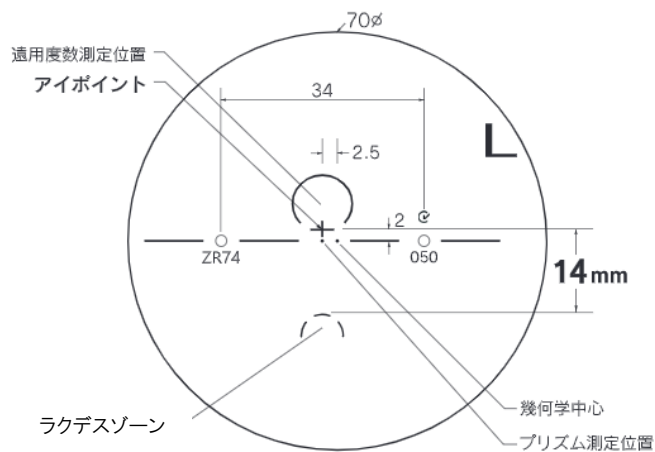

# ZOOM Blue Tech ラクデス 1.74

ズーム ブルーテック ラクデス 1.74

基本仕様

屈折率	1.74	加入度数	0.50・0.75
比重	1.46	アップ数	33

スマートフォンやタブレット、パソコンを利用される際に、目の緊張を和らげて「疲れ目」を軽減します。  
 【加入度数】年齢とライフスタイルに合わせて2タイプから選べます。  
 0.50：スマホ世代全般に。自然な見え方のナチュラルアシスト  
 0.75：30代後半からはこちら。読書やパソコンなどのデスクワークにも。

コート名称	機能				
	耐キズ	超撥水	防帯電	耐熱	光線カット
つるつる	○	○	-	-	UV
プラチナ	◎	◎	○	-	UV
プラチナBC	◎	◎	○	-	UV・青色
IRB	◎	◎	○	-	UV・青色光・近赤光
ビューティフル	◎	◎	○	○	UV
ボードン					UV

※注意1：外径の注意点  
 …2.5mm内寄せになっています  
 ・外径75mm→有効径80mm  
 ・外径70mm→有効径75mm  
 ・外径65mm→有効径70mm  
 ・外径60mm→有効径65mm

ZOOM Blue Tech ラクデス

特注加工

カラー	○	アリアーテ対応 濃度15%以上 (※対象外：注意2参照 ※注意2：対象外…スパ・キイロ、スパ・キビシク、ツインカラー、レイバンカラー、見本色不可)
プリズム	○	(-) 全範囲3△まで可 (+) S+C=+6.00 (C+4.00 まで) 3△まで可 (MIX) 全範囲3△まで可
偏心	×	
外径指定	○	〈縮小〉 (+, MIX範囲) 基準径~最小55mm(1mm単位) 〈拡大〉 ( ) 内のサイズまで製作可(1mm単位)
厚み指定	○	
スライス加	○	
UVカット	○	UV400標準
カーブ指定	○	※注意3：カーブ指定を参照
玉型カット	○	
範囲外	×	

※注意3：カーブ指定 (1.53換算)  
 ・ (-) S+C=-4.00迄 5カーブ指定可  
 ・ (-) S+C=-6.00迄 4カーブ指定可  
 ・ (-) S+C=-8.00迄 3カーブ指定可  
 (カーブ指定のときはプリズム不可)