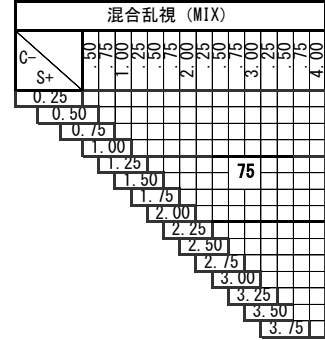

POLA-SPORTS1.67 UV400

耐衝撃コーティング[セーフティコート]標準
UV400カット

ポラ スポーツ1.67

つるつるコート

内面マルチ ※

ミラー + つるつる

※ 内面マルチ
・表面：ハードコート
・裏面：ハードマルチ
+ つるつるコート付
[シルバー・ゴールド・ブルー・レッド]

標準・4・6・8カーブの中から、カーブをご指定できます

基本仕様		カラー名称	可視光線 透過率	偏光度	カラー名称	可視光線 透過率	偏光度
屈折率	1.67	アクティブ ブラウン85	15%	99%	ナチュラル グレー85	15%	99%
比重	1.35	アクティブ ブラウン70	25%		ナチュラル グレー70	25%	
アップ数	32	アクティブ レッドブラウン70	25%		ナチュラル グレー40	40%	
設計	球面設計	アクティブ オリーブブラウン70	30%		ナチュラル モスグリーン85	15%	

6カーブ 製作範囲