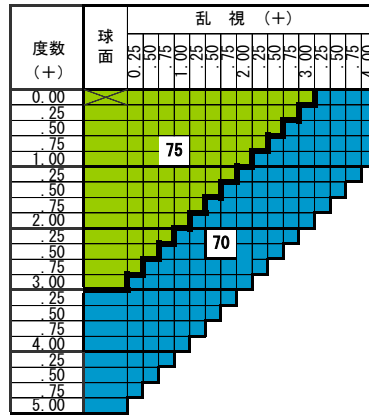

偏光プラスチック1.67

POLA-SPORTS1.67 UV400

耐衝撃コーティング[セーフティコート]標準
UV400カット

ポラスポーツ1.67

つるつるコート

内面マルチ ※

ミラー+つるつる

※ 内面マルチ
・表面：ハードコート
・裏面：ハードマルチ
+ つるつるコート付

[シルバー・ゴールド・ブルー・レッド]

標準・4・6・8カーブの中から、カーブをご指定できます

基本仕様

屈折率	1.67
比重	1.35
アップ数	32
設計	球面設計

カラー名称

カラー名称	可視光線透過率	偏光度	カラー名称	可視光線透過率	偏光度
アクティブ ブラウン85	15%	99%	ナチュラル グレー85	15%	99%
アクティブ ブラウン70	25%		ナチュラル グレー70	25%	
アクティブ レッドブラウン70	25%		ナチュラル グレー40	40%	
アクティブ オリーブブラウン70	30%		ナチュラル モスグリーン85	15%	

標準カーブ 製作範囲