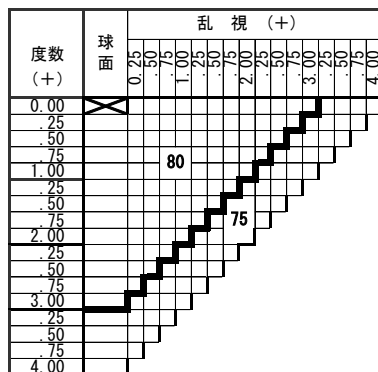

4カーブ 製作範囲

ペア単位にてご注文下さい

標準・4・6・8カーブの中から、カーブをご指定下さい
ご指定が無い場合は、標準カーブにて製作いたします

特注加工

ミラー	○ シルバー・ゴールド・ブルー・レッドの4タイプ
プリズム	○ 3△まで可
偏心	○ (プリズム換算) 3△まで可
外径指定	○ 〈縮小〉+, MIX範囲 基準径~最小55mm(1mm単位) 〈拡大〉( )内のサイズまで製作可(1mm単位)
厚み指定	○ 補厚のみ可
UVカット	UV400標準

原産国：日本

2021.12