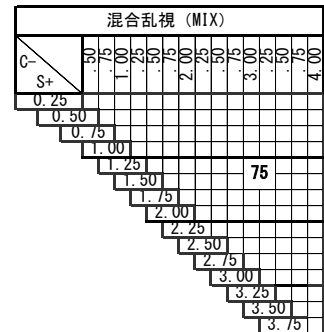

8カーブ 製作範囲

ペア単位にてご注文下さい

標準・4・6・8カーブの中から、カーブをご指定下さい
ご指定が無い場合は、標準カーブにて製作いたします

特注加工

ミラー	○ シルバー・ゴールド・ブルー・レッドの4タイプ
プリズム	○ 3△まで可
偏心	○ (プリズム換算) 3△まで可
外径指定	○ 〈縮小〉 +、MIX範囲 基準径～最小55mm(1mm単位) 〈拡大〉 ( ) 内のサイズまで製作可(1mm単位)
厚み指定	○ 補厚のみ可
UVカット	UV400標準