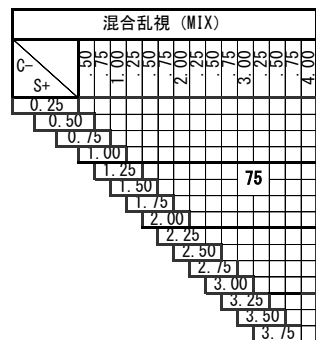

4カーブ 製作範囲

ペア単位にてご注文下さい

標準・4・6・8カーブの中から、カーブをご指定下さい
ご指定が無い場合は、標準カーブにて製作いたします

特注加工

ミラー	○ シルバー・ゴールド・ブルー・レッドの4タイプ
プリズム	○ 3△まで可
偏心	○ (プリズム換算) 3△まで可
外径指定	○ 〈縮小〉+, MIX範囲 基準径~最小55mm(1mm単位) 〈拡大〉( )内のサイズまで製作可(1mm単位)
厚み指定	○ 補厚のみ可
UVカット	UV400標準

原産国：日本

2021.12