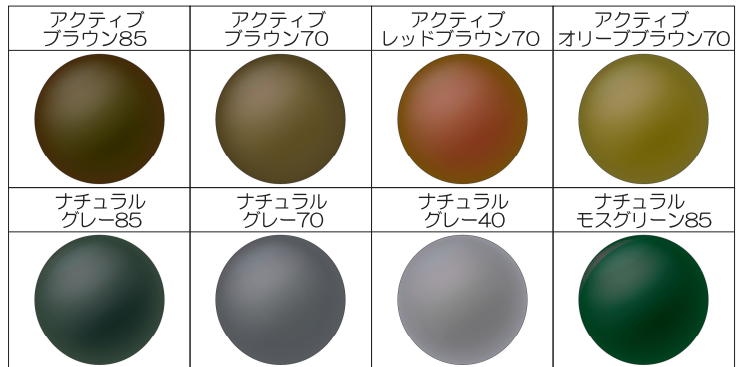

カラーイメージ

印刷物と実際の商品の色調は多少異なります