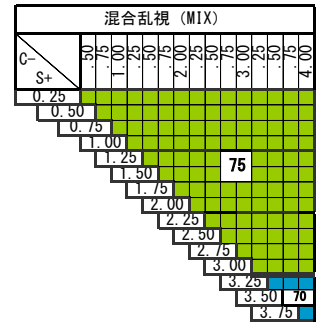

偏光プラスチック1.67

POLA-SPORTS1.67 UV400

耐衝撃コーティング[セーフティコート]標準
UV400カット

ポラスポーツ1.67

つるつるコート

内面マルチ ※

ミラー+つるつる

※ 内面マルチ
・表面：ハードコート
・裏面：ハードマルチ
+ つるつるコート付

[シルバー・ゴールド・ブルー・レッド]

標準・4・6・8カーブの中から、カーブをご指定できます

基本仕様

屈折率	1.67
比重	1.35
アップ数	32
設計	球面設計

カラー名称

カラー名称	可視光線透過率	偏光度	カラー名称	可視光線透過率	偏光度
アクティブ ブラウン85	15%	99%	ナチュラル グレー85	15%	99%
アクティブ ブラウン70	25%		ナチュラル グレー70	25%	
アクティブ レッドブラウン70	25%		ナチュラル グレー40	40%	
アクティブ オリーブブラウン70	30%		ナチュラル モスグリーン85	15%	

標準カーブ 製作範囲