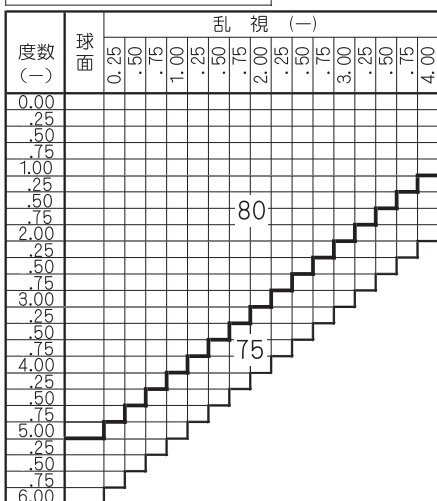

4カーブ 製作範囲

ペア単位にてご注文下さい

標準・4・6・8カーブの中から、カーブをご指定下さい
ご指定が無い場合は、標準カーブにて製作いたします

特注加工

ミラー	○ シルバー・ゴールド・ブルー・レッドの4タイプ
プリズム	○ 3△まで可
偏心	○ (プリズム換算) 3△まで可
外径指定	○ 〈縮小〉+, MIX範囲 基準径~最小55mm(1mm単位) 〈拡大〉( )内のサイズまで製作可(1mm単位)
厚み指定	○ 補厚のみ可
UVカット	UV400標準

原産国：日本

2021.12