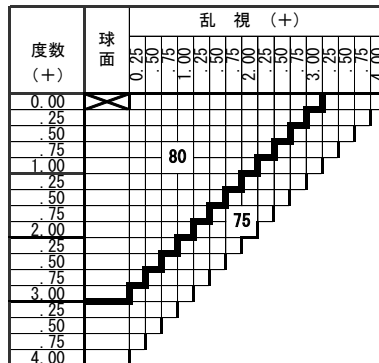

8カーブ 製作範囲

ペア単位にてご注文下さい

標準・4・6・8カーブの中から、カーブをご指定下さい
ご指定が無い場合は、標準カーブにて製作いたします

特注加工

ミラー	○ シルバー・ゴールド・ブルー・レッドの4タイプ
プリズム	○ 3△まで可
偏心	○ (プリズム換算) 3△まで可
外径指定	○ 〈縮小〉 +、MIX範囲 基準径～最小55mm(1mm単位) 〈拡大〉 ( ) 内のサイズまで製作可(1mm単位)
厚み指定	○ 補厚のみ可
UVカット	UV400標準