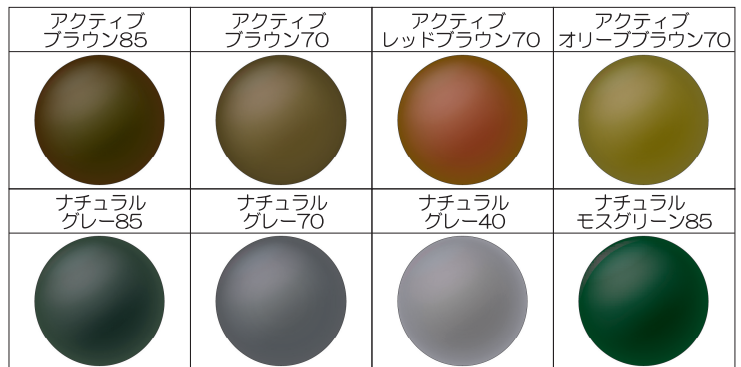

カラーイメージ

印刷物と実際の商品の色調は多少異なります