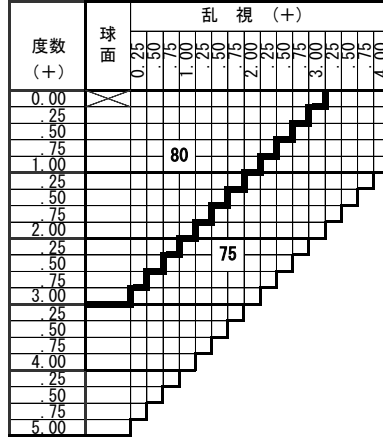

POLA-SPORTS1.67 UV400

耐衝撃コーティング[セーフティコート]標準
UV400カット

ポラ スポーツ1.67

つるつるコート

内面マルチ ※

ミラー + つるつる

※ 内面マルチ
・表面：ハードコート
・裏面：ハードマルチ
+ つるつるコート付
[シルバー・ゴールド・ブルー・レッド]

標準・4・6・8カーブの中から、カーブをご指定できます

基本仕様		カラー名称	可視光線 透過率	偏光度	カラー名称	可視光線 透過率	偏光度
屈折率	1.67	アクティブ ブラウン85	15%	99%	ナチュラル グレー85	15%	99%
比重	1.35	アクティブ ブラウン70	25%		ナチュラル グレー70	25%	
アップ数	32	アクティブ レッドブラウン70	25%		ナチュラル グレー40	40%	
設計	球面設計	アクティブ オリーブブラウン70	30%		ナチュラル モスグリーン85	15%	

6カーブ 製作範囲