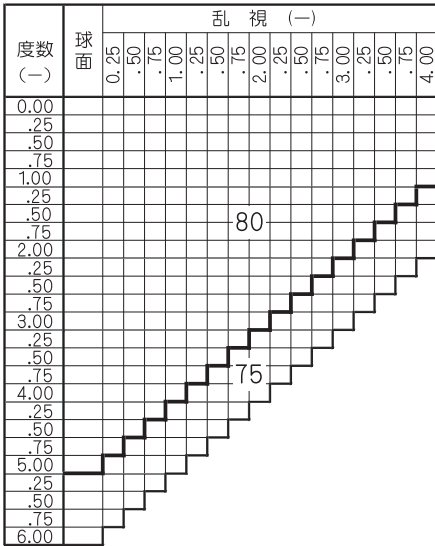

POLA-SPORTS1.67 UV400

耐衝撃コーティング[セーフティコート]標準
UV400カット

ポラ スポーツ1.67

つるつるコート

内面マルチ ※

ミラー + つるつる

※ 内面マルチ
・表面：ハードコート
・裏面：ハードマルチ
+ つるつるコート付
[シルバー・ゴールド・ブルー・レッド]

標準・4・6・8カーブの中から、カーブをご指定できます

基本仕様		カラー名称	可視光線 透過率	偏光度	カラー名称	可視光線 透過率	偏光度
屈折率	1.67	アクティブ ブラウン85	15%	99%	ナチュラル グレー85	15%	99%
比重	1.35	アクティブ ブラウン70	25%		ナチュラル グレー70	25%	
アップ数	32	アクティブ レッドブラウン70	25%		ナチュラル グレー40	40%	
設計	球面設計	アクティブ オリーブブラウン70	30%		ナチュラル モスグリーン85	15%	

6カーブ 製作範囲