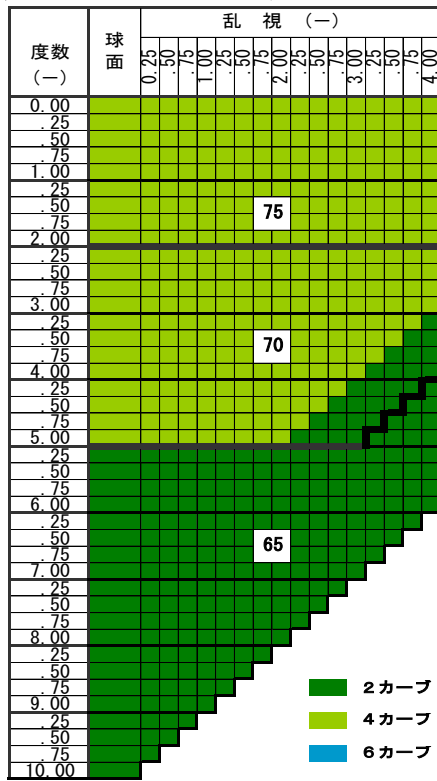

偏光プラスチック1.67

POLA-SPORTS1.67 UV400

耐衝撃コーティング[セーフティコート]標準
UV400カット

ポラスポーツ1.67

つるつるコート

内面マルチ ※

ミラー+つるつる

※ 内面マルチ
・表面：ハードコート
・裏面：ハードマルチ
+ つるつるコート付

[シルバー・ゴールド・ブルー・レッド]

標準・4・6・8カーブの中から、カーブをご指定できます

基本仕様

屈折率	1.67
比重	1.35
アップ数	32
設計	球面設計

カラー名称

カラー名称	可視光線透過率	偏光度	カラー名称	可視光線透過率	偏光度
アクティブ ブラウン85	15%	99%	ナチュラル グレー85	15%	99%
アクティブ ブラウン70	25%		ナチュラル グレー70	25%	
アクティブ レッドブラウン70	25%		ナチュラル グレー40	40%	
アクティブ オリーブブラウン70	30%		ナチュラル モスグリーン85	15%	

標準カーブ 製作範囲