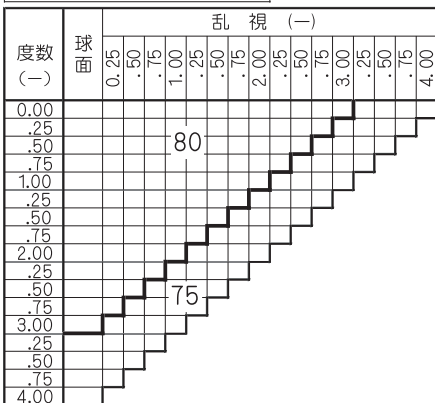

8カーブ 製作範囲

ペア単位にてご注文下さい

標準・4・6・8カーブの中から、カーブをご指定下さい
ご指定が無い場合は、標準カーブにて製作いたします

特注加工

ミラー	○ シルバー・ゴールド・ブルー・レッドの4タイプ
プリズム	○ 3△まで可
偏心	○ (プリズム換算) 3△まで可
外径指定	○ 〈縮小〉 +、MIX範囲 基準径～最小55mm(1mm単位) 〈拡大〉 ( ) 内のサイズまで製作可(1mm単位)
厚み指定	○ 補厚のみ可
UVカット	UV400標準