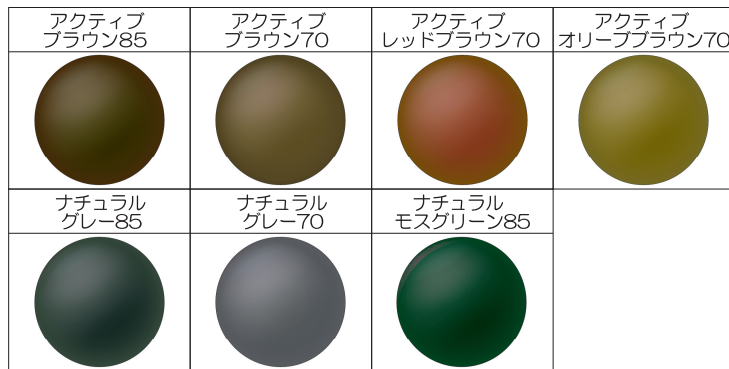

基本仕様

屈折率	1.50
比重	1.32
アッペ数	59
設計	球面設計

カラー名称

カラー名称	可視光線透過率	偏光度	カラー名称	可視光線透過率	偏光度
アクティブ ブラウン85	15%	99%	ナチュラル グレー85	15%	99%
アクティブ ブラウン70	30%	93%	ナチュラル グレー70	30%	93%
アクティブ レッドブラウン70	25%		ナチュラル モスグリーン85	15%	99%
アクティブ オリーブブラウン70	30%				

標準カーブ 製作範囲

ペア単位にてご注文下さい

標準・4・6・8カーブの中から、カーブをご指定下さい
ご指定が無い場合は、標準カーブにて製作いたします

4カーブ 製作範囲

カラーイメージ

印刷物と実際の商品の色調は多少異なります

特注加工

ミラー	○ シルバー・ゴールド・ブルー・レッドの4タイプ
プリズム	○ 3Δまで可 ※1
偏心	○ (プリズム換算) 3Δまで可 ※1
外径指定	○ <縮小> +, MIX範囲 基準径~最小55mm(1mm単位) <拡大> () 内のサイズまで製作可(1mm単位)
厚み指定	○ 補厚のみ可
UVカット	UV400標準

※ 1. S+C=-4.00, S+C=+2.00以上はお問い合わせ下さい

POLA-SPORTS-ZERO_{UV400}

ポラ スポーツゼロ

- ・平面(ne1.50)のみの設定です。(度付とのペア注文はお受けできません)
- ・コーティング種類は、POLA-SPORTS1.50と同じとなります。
- ・ベースカーブは、6カーブのみの設定となります。

原産国：日本

日本レンズ
NIPPON LENS

2021.12

基本仕様

屈折率	1.50
比重	1.32
アップ数	59
設計	球面設計

カラー名称

カラー名称	可視光線透過率	偏光度	カラー名称	可視光線透過率	偏光度
アクティブ ブラウン85	15%	99%	ナチュラル グレー85	15%	99%
アクティブ ブラウン70	30%		ナチュラル グレー70	30%	93%
アクティブ レッドブラウン70	25%	93%	ナチュラル モスグリーン85	15%	99%
アクティブ オリーブブラウン70	30%				