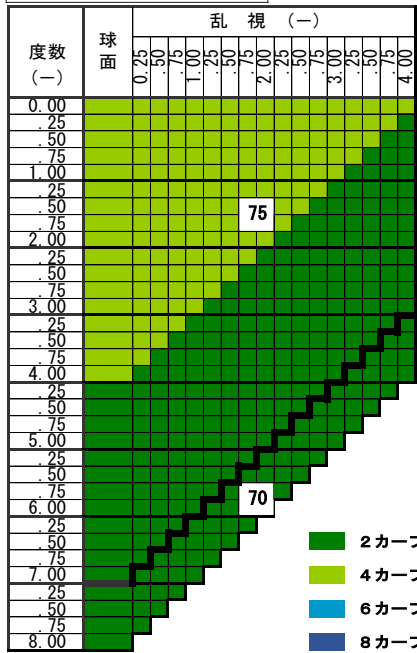

偏光プラスチック1.50

POLA-SPORTS1.50_{UV400}

UV400カット

ポラ スポーツ1.50

標準・4・6・8カーブの中から、カーブをご指定できます

- つるつるコート
- 内面マルチ ※
- ハードコート
- ミラー + つるつる

※ 内面マルチ
・表面：ハードコート
・裏面：ハードマルチ
+ つるつるコート付

[シルバー・ゴールド・ブルー・レッド]

基本仕様

屈折率	1.50
比重	1.32
アッペ数	59
設計	球面設計

カラー名称

カラー名称	可視光線透過率	偏光度	カラー名称	可視光線透過率	偏光度
アクティブ ブラウン85	15%	99%	ナチュラル グレー85	15%	99%
アクティブ ブラウン70	30%	93%	ナチュラル グレー70	30%	93%
アクティブ レッドブラウン70	25%		ナチュラル モスグリーン85	15%	99%
アクティブ オリーブブラウン70	30%				

標準カーブ 製作範囲

ペア単位にてご注文下さい

標準・4・6・8カーブの中から、カーブをご指定下さい
ご指定が無い場合は、標準カーブにて製作いたします