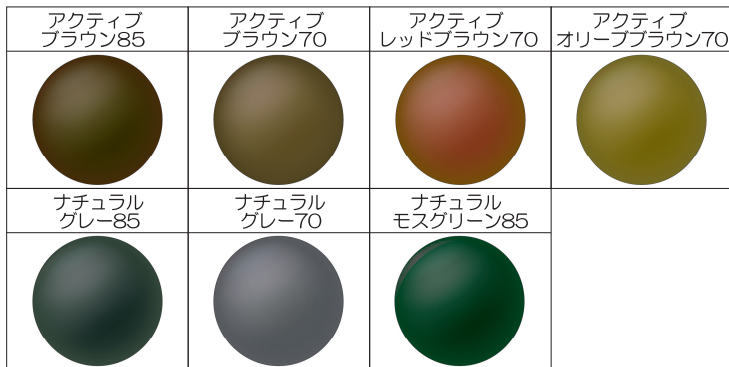

偏光プラスチック1.50

POLA-SPORTS 1.50_{UV400}

UV400カット

ポラ スポーツ1.50

標準・4・6・8カーブの中から、カーブをご指定できます

- つるつるコート
- 内面マルチ ※
- ハードコート
- ミラー + つるつる

※ 内面マルチ
・表面：ハードコート
・裏面：ハードマルチ
+ つるつるコート付

[シルバー・ゴールド・ブルー・レッド]

基本仕様

屈折率	1.50
比重	1.32
アップ数	59
設計	球面設計

カラー名称

カラー名称	可視光線透過率	偏光度	カラー名称	可視光線透過率	偏光度
アクティブ ブラウン85	15%	99%	ナチュラル グレー85	15%	99%
アクティブ ブラウン70	30%		ナチュラル グレー70	30%	93%
アクティブ レッドブラウン70	25%	93%	ナチュラル モスグリーン85	15%	99%
アクティブ オリーブブラウン70	30%				

6カーブ 製作範囲

■ 多少、擦り残しが出る場合がございます

ヘア単位にてご注文下さい

標準・4・6・8カーブの中から、カーブをご指定下さい
ご指定が無い場合は、標準カーブにて製作いたします

8カーブ 製作範囲

■ 多少、擦り残しが出る場合がございます

カラーイメージ

印刷物と実際の商品の色調は多少異なります