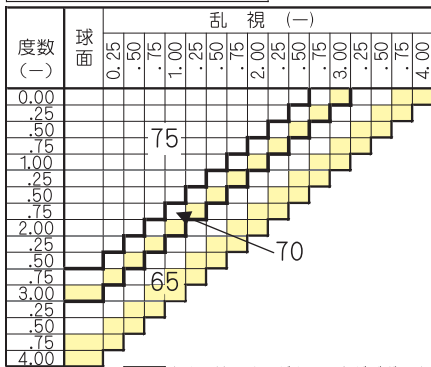

基本仕様

屈折率	1.50
比重	1.32
アップ数	59
設計	球面設計

カラー名称

カラー名称	可視光線透過率	偏光度	カラー名称	可視光線透過率	偏光度
アクティブ ブラウン85	15%	99%	ナチュラル グレー85	15%	99%
アクティブ ブラウン70	30%		ナチュラル グレー70	30%	93%
アクティブ レッドブラウン70	25%	93%	ナチュラル モスグリーン85	15%	99%
アクティブ オリーブブラウン70	30%				

6カーブ 製作範囲

■ 多少、擦り残しが出る場合がございます

ヘア単位にてご注文下さい

標準・4・6・8カーブの中から、カーブをご指定下さい
ご指定が無い場合は、標準カーブにて製作いたします

8カーブ 製作範囲

■ 多少、擦り残しが出る場合がございます

カラーイメージ

印刷物と実際の商品の色調は多少異なります