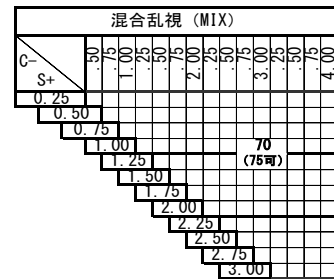

基本仕様

屈折率	1.50
比重	1.32
アッペ数	59
設計	球面設計

カラー名称

カラー名称	可視光線透過率	偏光度	カラー名称	可視光線透過率	偏光度
アクティブ ブラウン85	15%	99%	ナチュラル グレー85	15%	99%
アクティブ ブラウン70	30%	93%	ナチュラル グレー70	30%	93%
アクティブ レッドブラウン70	25%		ナチュラル モスグリーン85	15%	99%
アクティブ オリーブブラウン70	30%				

標準カーブ 製作範囲

ペア単位にてご注文下さい

標準・4・6・8カーブの中から、カーブをご指定下さい
ご指定が無い場合は、標準カーブにて製作いたします

4カーブ 製作範囲

カラーイメージ

印刷物と実際の商品の色調は多少異なります

特注加工

ミラー	○ シルバー・ゴールド・ブルー・レッドの4タイプ
プリズム	○ 3Δまで可 ※1
偏心	○ (プリズム換算) 3Δまで可 ※1
外径指定	○ <縮小> +, MIX範囲 基準径~最小55mm(1mm単位) <拡大> () 内のサイズまで製作可(1mm単位)
厚み指定	○ 補厚のみ可
UVカット	UV400標準