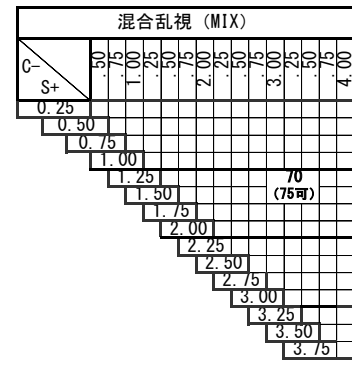

基本仕様

屈折率	1.50
比重	1.32
アップ数	59
設計	球面設計

カラー名称

カラー名称	可視光線透過率	偏光度	カラー名称	可視光線透過率	偏光度
アクティブ ブラウン85	15%	99%	ナチュラル グレー85	15%	99%
アクティブ ブラウン70	30%		ナチュラル グレー70	30%	93%
アクティブ レッドブラウン70	25%	93%	ナチュラル モスグリーン85	15%	99%
アクティブ オリーブブラウン70	30%				

6カーブ 製作範囲

■ 多少、擦り残しが出る場合がございます

ヘア単位にてご注文下さい

標準・4・6・8カーブの中から、カーブをご指定下さい
ご指定が無い場合は、標準カーブにて製作いたします

8カーブ 製作範囲

■ 多少、擦り残しが出る場合がございます

カラーイメージ

印刷物と実際の商品の色調は多少異なります