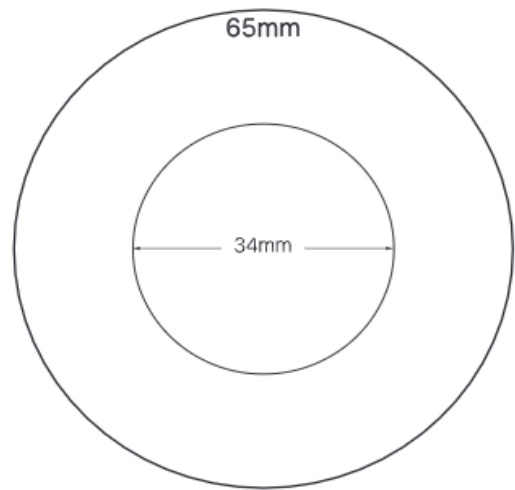

1.67 球面設計 レンチキュラー

KYC34 UV400

基本仕様

屈折率	1.67	設計	球面・レンチキュラー
比重	1.35	透過率	98.5%
アッベ数	32	外/内径	65mm/34mm

コート名称	機能				
	耐キズ	超撥水	防帯電	耐熱	光線カット
つるつる	○	○	-	-	UV
プラチナ	◎	◎	○	-	UV
プラチナBC	◎	◎	○	-	UV・青色
ハードマルチ	-	-	-	-	UV

特注加工

カラー	○ アリアーテ対応、レイバンカラー (G15、G31、#3) 対応 見本色対応
プリズム	○ 3△まで可
偏心	○ (プリズム換算) 3△まで可
外径指定	×
スライス加工	×
厚み指定	×
UVカット	UV400標準
玉型カット	×
範囲外	×

青色光カット対応レンズ	
リラックスカラー	○
ブルークリアコート	×