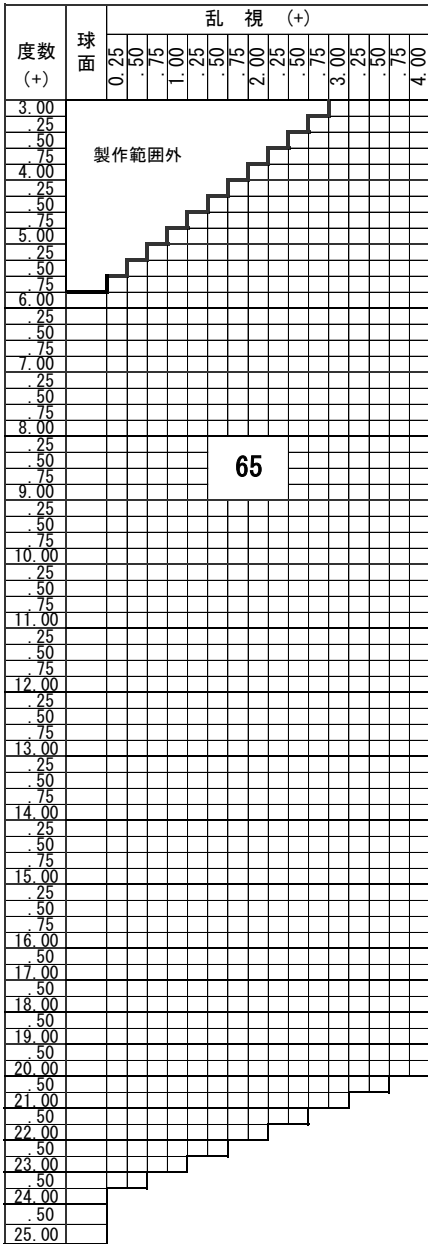

1.67 球面設計 レンチキュラー

KYC34 UV400

基本仕様

屈折率	1.67	設計	球面・レンチキュラー
比重	1.35	透過率	98.5%
アッベ数	32	外/内径	65mm/34mm

コート名称	機能				
	耐キズ	超撥水	防帯電	耐熱	光線カット
つるつる	○	○	-	-	UV
プラチナ	◎	◎	○	-	UV
プラチナBC	◎	◎	○	-	UV・青色
ハードマルチ	-	-	-	-	UV