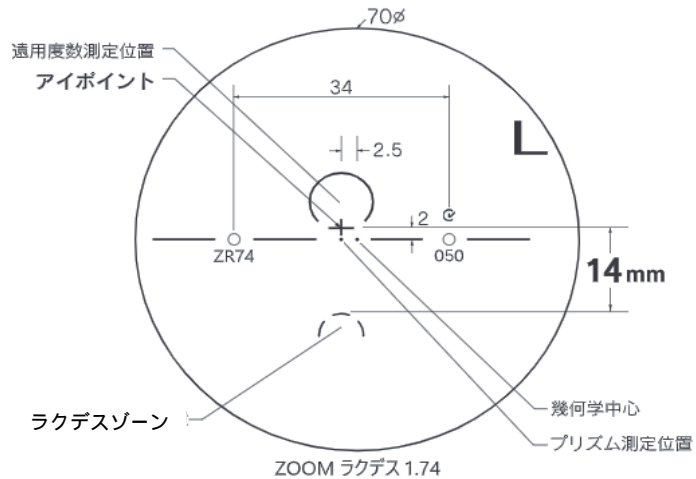

基本仕様

屈折率	1.74	加入度数	0.50・0.75
比重	1.46	透過率	98.5%
アッペ数	33		

特徴

コート名称	機能				
	耐キズ	超撥水	防帯電	耐熱	光線カット
つるつる	○	○	-	-	UV
プラチナ	◎	◎	○	-	UV
IRB	◎	◎	○	-	UV・青色光・近赤光
プラチナBC	◎	◎	○	-	UV・青色
ビューティフル	◎	◎	○	○	UV
ポードン					UV

※注意1：外径の注意点  
 …2.5mm内寄せになっています  
 ・外径75mm→有効径80mm  
 ・外径70mm→有効径75mm  
 ・外径65mm→有効径70mm  
 ・外径60mm→有効径65mm

特注加工

カラー	○	アリアーテのみ レイバンカラー、見本色不可
プリズム	○	(-, MIX範囲は) 3Δまで可 (S+C=-6.00迄は) 3Δまで可
偏心	×	
外径指定	○	〈縮小〉 (+, MIX範囲) 基準径~最小55mm(1mm単位) ○ 〈拡大〉 ( ) 内のサイズまで製作可(1mm単位)
厚み指定	○	
スライス加工	○	
UVカット	○	UV400標準
カーブ指定	○	※注意2：カーブ指定を参照
玉型カット	○	
範囲外	×	

※注意2：カーブ指定 (1.53換算)  
 ・ (-) S+C=-4.00迄 5カーブ指定可  
 ・ (-) S+C=-6.00迄 4カーブ指定可  
 ・ (-) S+C=-7.50迄 3カーブ指定可  
 (カーブ指定のときはプリズム不可)

原産国：日本  
 2020.10