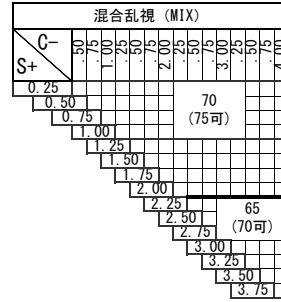

基本仕様

屈折率	1.74	加入度数	0.50・0.75
比重	1.46	透過率	98.5%
アッペ数	33		

特徴

コート名称	機能				
	耐キズ	超撥水	防帯電	耐熱	光線カット
つるつる	○	○	-	-	UV
プラチナ	◎	◎	○	-	UV
IRB	◎	◎	○	-	UV・青色光・近赤光
プラチナBC	◎	◎	○	-	UV・青色
ビューティフル	◎	◎	○	○	UV
ポードン					UV

※注意1：外径の注意点  
 …2.5mm内寄せになっています  
 ・外径75mm→有効径80mm  
 ・外径70mm→有効径75mm  
 ・外径65mm→有効径70mm  
 ・外径60mm→有効径65mm

特注加工

カラー	○	アリアーテのみ レイバンカラー、見本色不可
プリズム	○	(-, MIX範囲は) 3Δまで可 (S+C=-6.00迄は) 3Δまで可
偏心	×	
外径指定	○	〈縮小〉 (+, MIX範囲) 基準径~最小55mm(1mm単位) ○ 〈拡大〉 ( ) 内のサイズまで製作可(1mm単位)
厚み指定	○	
スライス加工	○	
UVカット	○	UV400標準
カーブ指定	○	※注意2：カーブ指定を参照
玉型カット	○	
範囲外	×	

※注意2：カーブ指定 (1.53換算)  
 ・ (-) S+C=-4.00迄 5カーブ指定可  
 ・ (-) S+C=-6.00迄 4カーブ指定可  
 ・ (-) S+C=-7.50迄 3カーブ指定可  
 (カーブ指定のときはプリズム不可)

原産国：日本  
 2020.10