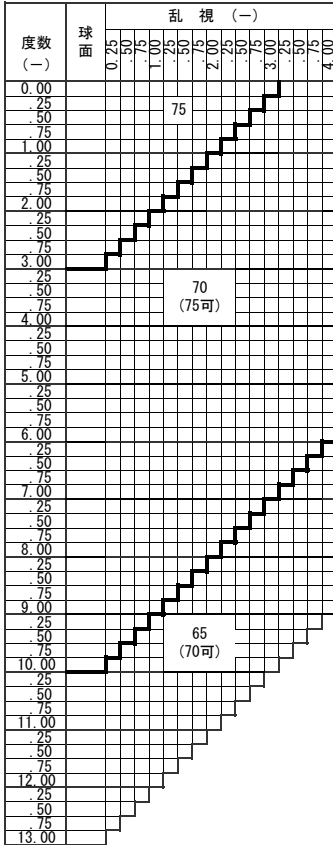

# ZOOM ラクデス 1.74

ズーム ラクデス 1.74

スマートフォンやタブレット、パソコンを利用される際に、目の緊張を和らげて「疲れ目」を軽減します  
 【加入度数】年齢とライフスタイルに合わせて2タイプから選べます。  
 0.50：スマホ世代全般に。ラクデスゾーン加入0.50。自然な見え方のナチュラルアシスト  
 0.75：30代後半からはこちら。ラクデスゾーン加入0.75。読書やパソコンなどのデスクワークにも。

基本仕様

屈折率	1.74	加入度数	0.50・0.75
比重	1.46	透過率	98.5%
アッペ数	33		

特徴

コート名称	機能				
	耐キズ	超撥水	防帯電	耐熱	光線カット
つるつる	○	○	-	-	UV
プラチナ	◎	◎	○	-	UV
IRB	◎	◎	○	-	UV・青色光・近赤光
プラチナBC	◎	◎	○	-	UV・青色
ビューティフル	◎	◎	○	○	UV
ポードン					UV

※注意1：外径の注意点  
 …2.5mm内寄せになっています  
 ・外径75mm→有効径80mm  
 ・外径70mm→有効径75mm  
 ・外径65mm→有効径70mm  
 ・外径60mm→有効径65mm

特注加工

カラー	○	アリアーテのみ レイバンカラー、見本色不可
プリズム	○	(-, MIX範囲は) 3Δまで可 (S+C=-6.00迄は) 3Δまで可
偏心	×	
外径指定	○	〈縮小〉 (+, MIX範囲) 基準径~最小55mm(1mm単位) ○ 〈拡大〉 ( ) 内のサイズまで製作可(1mm単位)
厚み指定	○	
スライス加工	○	
UVカット	○	UV400標準
カーブ指定	○	※注意2：カーブ指定を参照
玉型カット	○	
範囲外	×	

※注意2：カーブ指定 (1.53換算)  
 ・ (-) S+C=-4.00迄 5カーブ指定可  
 ・ (-) S+C=-6.00迄 4カーブ指定可  
 ・ (-) S+C=-7.50迄 3カーブ指定可  
 (カーブ指定のときはプリズム不可)

原産国：日本  
 2020.10