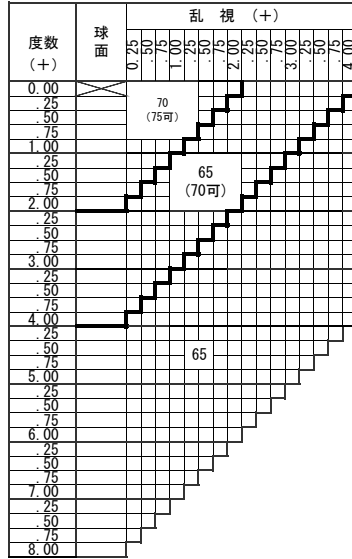

# ZOOM ラクデス 1.74

ズーム ラクデス 1.74

スマートフォンやタブレット、パソコンを利用される際に、目の緊張を和らげて「疲れ目」を軽減します  
 【加入度数】年齢とライフスタイルに合わせて2タイプから選べます。  
 0.50：スマホ世代全般に。ラクデスゾーン加入0.50。自然な見え方のナチュラルアシスト  
 0.75：30代後半からはこちら。ラクデスゾーン加入0.75。読書やパソコンなどのデスクワークにも。

基本仕様

屈折率	1.74	加入度数	0.50・0.75
比重	1.46	透過率	98.5%
アッペ数	33		

特徴

コート名称	機能				
	耐キズ	超撥水	防帯電	耐熱	光線カット
つるつる	○	○	-	-	UV
プラチナ	◎	◎	○	-	UV
IRB	◎	◎	○	-	UV・青色光・近赤光
プラチナBC	◎	◎	○	-	UV・青色
ビューティフル	◎	◎	○	○	UV
ポードン					UV

※注意1：外径の注意点  
 …2.5mm内寄せになっています  
 ・外径75mm→有効径80mm  
 ・外径70mm→有効径75mm  
 ・外径65mm→有効径70mm  
 ・外径60mm→有効径65mm

特注加工

カラー	○	アリアーテのみ レイバンカラー、見本色不可
プリズム	○	(-, MIX範囲は) 3Δまで可 (S+C=-6.00迄は) 3Δまで可
偏心	×	
外径指定	○	〈縮小〉 (+, MIX範囲) 基準径~最小55mm(1mm単位) ○ 〈拡大〉 ( ) 内のサイズまで製作可(1mm単位)
厚み指定	○	
スライス加工	○	
UVカット	○	UV400標準
カーブ指定	○	※注意2：カーブ指定を参照
玉型カット	○	
範囲外	×	

※注意2：カーブ指定 (1.53換算)  
 ・ (-) S+C=-4.00迄 5カーブ指定可  
 ・ (-) S+C=-6.00迄 4カーブ指定可  
 ・ (-) S+C=-7.50迄 3カーブ指定可  
 (カーブ指定のときはプリズム不可)

原産国：日本  
 2020.10