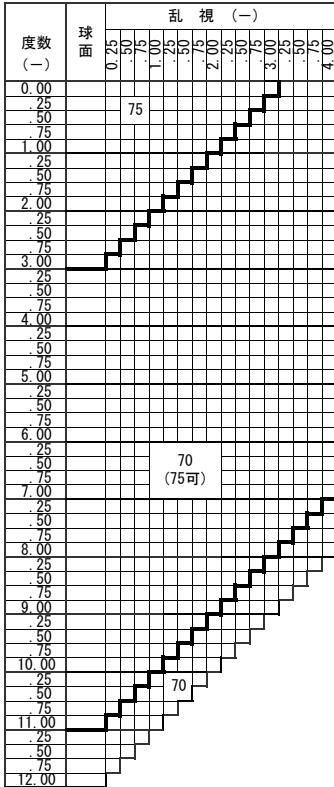

ZOOM ラクデス 1.67

ズーム ラクデス 1.67

スマートフォンやタブレット、パソコンを利用される際に、目の緊張を和らげて「疲れ目」を軽減します
 【加入度数】年齢とライフスタイルに合わせて2タイプから選べます。
 0.50：スマホ世代全般に。ラクデスゾーン加入0.50。自然な見え方のナチュラルアシスト
 0.75：30代後半からはこちら。ラクデスゾーン加入0.75。読書やパソコンなどのデスクワークにも。

基本仕様

屈折率	1.67	加入度数	0.50・0.75
比重	1.35	透過率	98.5%
アッペ数	32		

コート名称	機能				
	耐キズ	超撥水	防帯電	耐熱	光線カット
つるつる	○	○	-	-	UV
プラチナ	◎	◎	○	-	UV
IRB	◎	◎	○	-	UV・青色光・近赤光
プラチナBC	◎	◎	○	-	UV・青色
ビューティフル	◎	◎	○	○	UV
ボードン					UV

※注意1：外径の注意点
 …2.5mm内寄せになっています
 ・外径75mm→有効径80mm
 ・外径70mm→有効径75mm
 ・外径65mm→有効径70mm
 ・外径60mm→有効径65mm

※注意2：カーブ指定 (1.53換算)
 ・ (-) S+C=-3.00迄 6カーブ指定可
 ・ (-) S+C=-4.00迄 5カーブ指定可
 ・ (-) S+C=-4.50迄 4カーブ指定可
 ・ (-) S+C=-5.50迄 3カーブ指定可
 (カーブ指定のときはプリズム不可)