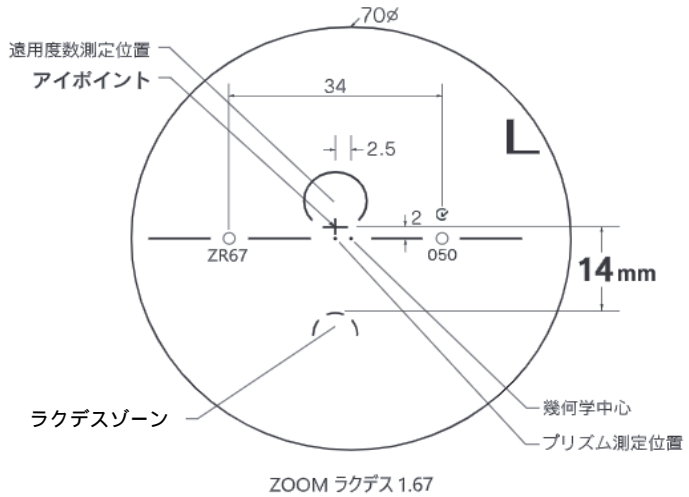

基本仕様

屈折率	1.67	加入度数	0.50・0.75
比重	1.35	透過率	98.5%
アッペ数	32		

コート名称	機能				
	耐キズ	超撥水	防帯電	耐熱	光線カット
つるつる	○	○	-	-	UV
プラチナ	◎	◎	○	-	UV
IRB	◎	◎	○	-	UV・青色光・近赤光
プラチナBC	◎	◎	○	-	UV・青色
ビューティフル	◎	◎	○	○	UV
ボードン					UV

※注意1：外径の注意点
 …2.5mm内寄せになっています
 ・外径75mm→有効径80mm
 ・外径70mm→有効径75mm
 ・外径65mm→有効径70mm
 ・外径60mm→有効径65mm

特注加工

カラー	○	アリアーテ対応、レイバンカラー (G15、G31、#3) 対応見本色対応 (IRBはレイバンカラー・見本色不可)
プリズム	○	(S+C=-10.00 まで) 3△まで可
	○	(+、MIX範囲) 3△まで可
偏心	×	
外径指定	○	〈縮小〉 (+、MIX範囲) 基準径~最小55mm (1mm単位)
	○	〈拡大〉 () 内のサイズまで製作可 (1mm単位)
厚み指定	○	
スライス加工	○	
UVカット	○	UV400標準
カーブ指定	○	※注意2：カーブ指定を参照
玉型カット	○	
範囲外	×	

※注意2：カーブ指定 (1.53換算)
 ・ (-) S+C=-3.00迄 6カーブ指定可
 ・ (-) S+C=-4.00迄 5カーブ指定可
 ・ (-) S+C=-4.50迄 4カーブ指定可
 ・ (-) S+C=-5.50迄 3カーブ指定可
 (カーブ指定のときはプリズム不可)