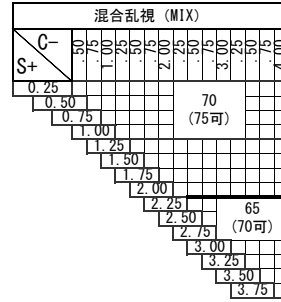

ZOOM ラクデス 1.67

ズーム ラクデス 1.67

スマートフォンやタブレット、パソコンを利用される際に、目の緊張を和らげて「疲れ目」を軽減します
 【加入度数】年齢とライフスタイルに合わせて2タイプから選べます。
 0.50：スマホ世代全般に。ラクデスゾーン加入0.50。自然な見え方のナチュラルアシスト
 0.75：30代後半からはこちら。ラクデスゾーン加入0.75。読書やパソコンなどのデスクワークにも。

基本仕様

屈折率	1.67	加入度数	0.50・0.75
比重	1.35	透過率	98.5%
アッペ数	32		

コート名称	機能				
	耐キズ	超撥水	防帯電	耐熱	光線カット
つるつる	○	○	-	-	UV
プラチナ	◎	◎	○	-	UV
IRB	◎	◎	○	-	UV・青色光・近赤光
プラチナBC	◎	◎	○	-	UV・青色
ビューティフル	◎	◎	○	○	UV
ボードン					UV

※注意1：外径の注意点
 …2.5mm内寄せになっています
 ・外径75mm→有効径80mm
 ・外径70mm→有効径75mm
 ・外径65mm→有効径70mm
 ・外径60mm→有効径65mm

※注意2：カーブ指定 (1.53換算)
 ・ (-) S+C=-3.00迄 6カーブ指定可
 ・ (-) S+C=-4.00迄 5カーブ指定可
 ・ (-) S+C=-4.50迄 4カーブ指定可
 ・ (-) S+C=-5.50迄 3カーブ指定可
 (カーブ指定のときはプリズム不可)