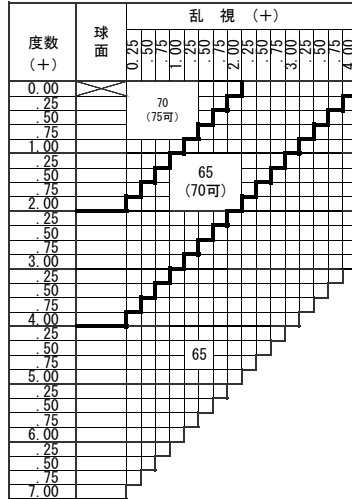

ZOOM ラクデス 1.67

ズーム ラクデス 1.67

スマートフォンやタブレット、パソコンを利用される際に、目の緊張を和らげて「疲れ目」を軽減します
 【加入度数】年齢とライフスタイルに合わせて2タイプから選べます。
 0.50：スマホ世代全般に。ラクデスゾーン加入0.50。自然な見え方のナチュラルアシスト
 0.75：30代後半からはこちら。ラクデスゾーン加入0.75。読書やパソコンなどのデスクワークにも。

基本仕様

屈折率	1.67	加入度数	0.50・0.75
比重	1.35	透過率	98.5%
アッペ数	32		

コート名称	機能				
	耐キズ	超撥水	防帯電	耐熱	光線カット
つるつる	○	○	-	-	UV
プラチナ	◎	◎	○	-	UV
IRB	◎	◎	○	-	UV・青色光・近赤光
プラチナBC	◎	◎	○	-	UV・青色
ビューティフル	◎	◎	○	○	UV
ボードン					UV

※注意1：外径の注意点
 …2.5mm内寄せになっています
 ・外径75mm→有効径80mm
 ・外径70mm→有効径75mm
 ・外径65mm→有効径70mm
 ・外径60mm→有効径65mm

※注意2：カーブ指定 (1.53換算)
 ・ (-) S+C=-3.00迄 6カーブ指定可
 ・ (-) S+C=-4.00迄 5カーブ指定可
 ・ (-) S+C=-4.50迄 4カーブ指定可
 ・ (-) S+C=-5.50迄 3カーブ指定可
 (カーブ指定のときはプリズム不可)