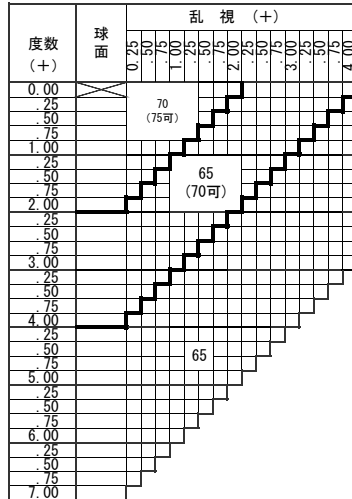

# ZOOM ラクデス 1.60

ズーム ラクデス 1.60

スマートフォンやタブレット、パソコンを利用される際に、目の緊張を和らげて「疲れ目」を軽減します  
 【加入度数】年齢とライフスタイルに合わせて2タイプから選べます。  
 0.50：スマホ世代全般に。ラクデスゾーン加入0.50。自然な見え方のナチュラルアシスト  
 0.75：30代後半からはこちら。ラクデスゾーン加入0.75。読書やパソコンなどのデスクワークにも。

基本仕様

屈折率	1.60	加入度数	0.50・0.75
比重	1.30	透過率	98.5%
アッペ数	42		

コート名称	機能				
	耐キズ	超撥水	防帯電	耐熱	光線カット
つるつる	○	○	-	-	UV
プラチナ	◎	◎	○	-	UV
IRB	◎	◎	○	-	UV・青色光・近赤光
プラチナBC	◎	◎	○	-	UV・青色
ビューティフル	◎	◎	○	○	UV
ボードン					UV

※注意1：外径の注意点  
 ...2.5mm内寄せになっています  
 ・外径75mm→有効径80mm  
 ・外径70mm→有効径75mm  
 ・外径65mm→有効径70mm  
 ・外径60mm→有効径65mm

※注意2：カーブ指定 (1.53換算)  
 ・ (-) S+C=-3.00迄 6カーブ指定可  
 ・ (-) S+C=-5.00迄 4カーブ指定可  
 ・ (-) S+C=-6.50迄 3カーブ指定可  
 (カーブ指定のときはプリズム不可)