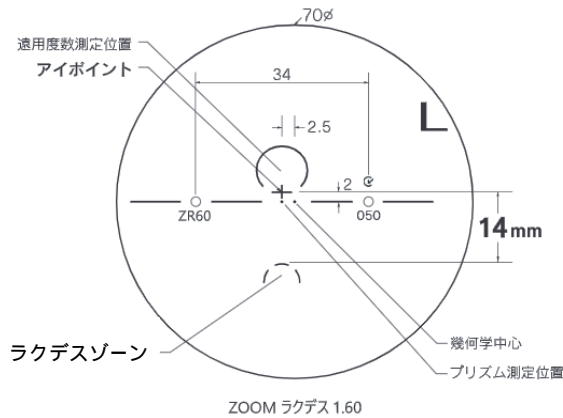

基本仕様

屈折率	1.60	加入度数	0.50・0.75
比重	1.30	透過率	98.5%
アッペ数	42		

コート名称	機能				
	耐キズ	超撥水	防帯電	耐熱	光線カット
つるつる	○	○	-	-	UV
プラチナ	◎	◎	○	-	UV
IRB	◎	◎	○	-	UV・青色光・近赤光
プラチナBC	◎	◎	○	-	UV・青色
ビューティフル	◎	◎	○	○	UV
ボードン					UV

※注意1：外径の注意点  
 ...2.5mm内寄せになっています  
 ・外径75mm→有効径80mm  
 ・外径70mm→有効径75mm  
 ・外径65mm→有効径70mm  
 ・外径60mm→有効径65mm

特注加工

カラー	○	アリアーテ対応、レイバンカラー (G15、G31、#3) 対応見本色対応 (IRBはレイバンカラー・見本色不可)
プリズム	○	(-範囲とMIX範囲は) 3Δまで可
	○	( S+C=+6.00までは) 3Δまで可
偏心	×	
外径指定	○	〈縮小〉(+、MIX範囲) 基準径~最小55mm(1mm単位)
	○	〈拡大〉( ) 内のサイズまで製作可(1mm単位)
厚み指定	○	
スライス加工	○	
UVカット	○	UV400標準
カーブ指定	○	※注意2：カーブ指定を参照
玉型カット	○	
範囲外	×	

※注意2：カーブ指定 (1.53換算)  
 ・ (-) S+C=-3.00迄 6カーブ指定可  
 ・ (-) S+C=-5.00迄 4カーブ指定可  
 ・ (-) S+C=-6.50迄 3カーブ指定可  
 (カーブ指定のときはプリズム不可)