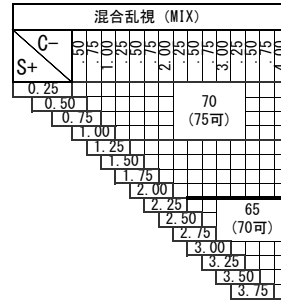

# ZOOM ラクデス 1.60

ズーム ラクデス 1.60

スマートフォンやタブレット、パソコンを利用される際に、目の緊張を和らげて「疲れ目」を軽減します  
 【加入度数】年齢とライフスタイルに合わせて2タイプから選べます。  
 0.50：スマホ世代全般に。ラクデスゾーン加入0.50。自然な見え方のナチュラルアシスト  
 0.75：30代後半からはこちら。ラクデスゾーン加入0.75。読書やパソコンなどのデスクワークにも。

基本仕様

屈折率	1.60	加入度数	0.50・0.75
比重	1.30	透過率	98.5%
アッペ数	42		

コート名称	機能				
	耐キズ	超撥水	防帯電	耐熱	光線カット
つるつる	○	○	-	-	UV
プラチナ	◎	◎	○	-	UV
IRB	◎	◎	○	-	UV・青色光・近赤光
プラチナBC	◎	◎	○	-	UV・青色
ビューティフル	◎	◎	○	○	UV
ボードン					UV

※注意1：外径の注意点  
 ...2.5mm内寄せになっています  
 ・外径75mm→有効径80mm  
 ・外径70mm→有効径75mm  
 ・外径65mm→有効径70mm  
 ・外径60mm→有効径65mm

※注意2：カーブ指定 (1.53換算)  
 ・ (-) S+C=-3.00迄 6カーブ指定可  
 ・ (-) S+C=-5.00迄 4カーブ指定可  
 ・ (-) S+C=-6.50迄 3カーブ指定可  
 (カーブ指定のときはプリズム不可)