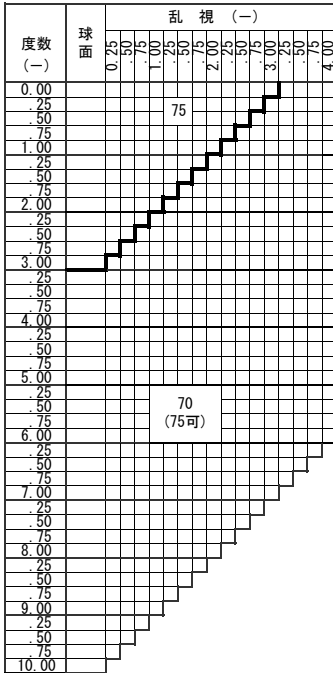

# ZOOM ラクデス 1.60

ズーム ラクデス 1.60

スマートフォンやタブレット、パソコンを利用される際に、目の緊張を和らげて「疲れ目」を軽減します  
 【加入度数】年齢とライフスタイルに合わせて2タイプから選べます。  
 0.50：スマホ世代全般に。ラクデスゾーン加入0.50。自然な見え方のナチュラルアシスト  
 0.75：30代後半からはこちら。ラクデスゾーン加入0.75。読書やパソコンなどのデスクワークにも。

基本仕様

屈折率	1.60	加入度数	0.50・0.75
比重	1.30	透過率	98.5%
アッペ数	42		

コート名称	機能				
	耐キズ	超撥水	防帯電	耐熱	光線カット
つるつる	○	○	-	-	UV
プラチナ	◎	◎	○	-	UV
IRB	◎	◎	○	-	UV・青色光・近赤光
プラチナBC	◎	◎	○	-	UV・青色
ビューティフル	◎	◎	○	○	UV
ボードン					UV

※注意1：外径の注意点  
 ...2.5mm内寄せになっています  
 ・外径75mm→有効径80mm  
 ・外径70mm→有効径75mm  
 ・外径65mm→有効径70mm  
 ・外径60mm→有効径65mm

※注意2：カーブ指定 (1.53換算)  
 ・ (-) S+C=-3.00迄 6カーブ指定可  
 ・ (-) S+C=-5.00迄 4カーブ指定可  
 ・ (-) S+C=-6.50迄 3カーブ指定可  
 (カーブ指定のときはプリズム不可)