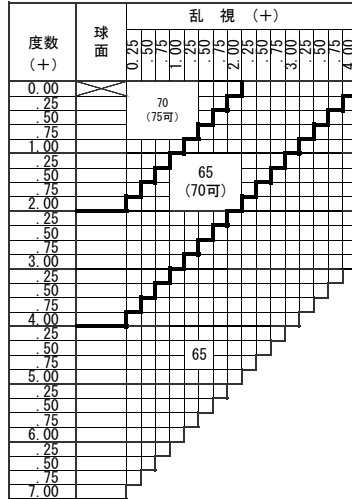

# ZOOM ラクデス 1.67

ズーム ラクデス 1.67

スマートフォンやタブレット、パソコンを利用される際に、目の緊張を和らげて「疲れ目」を軽減します  
 【加入度数】年齢とライフスタイルに合わせて2タイプから選べます。  
 0.50：スマホ世代全般に。ラクデスゾーン加入0.50。自然な見え方のナチュラルアシスト  
 0.75：30代後半からはこちら。ラクデスゾーン加入0.75。読書やパソコンなどのデスクワークにも。

基本仕様

屈折率	1.67	加入度数	0.50・0.75
比重	1.35	透過率	98.5%
アッペ数	32		

コート名称	機能				
	耐キズ	超撥水	防帯電	耐熱	光線カット
つるつる	○	○	-	-	UV
プラチナ	◎	◎	○	-	UV
IRB	◎	◎	○	-	UV・青色光・近赤光
プラチナBC	◎	◎	○	-	UV・青色
ビューティフル	◎	◎	○	○	UV
ボードン					UV

※注意1：外径の注意点  
 …2.5mm内寄せになっています  
 ・外径75mm→有効径80mm  
 ・外径70mm→有効径75mm  
 ・外径65mm→有効径70mm  
 ・外径60mm→有効径65mm

※注意2：カーブ指定 (1.53換算)  
 ・ (-) S+C=-3.00迄 6カーブ指定可  
 ・ (-) S+C=-4.00迄 5カーブ指定可  
 ・ (-) S+C=-4.50迄 4カーブ指定可  
 ・ (-) S+C=-5.50迄 3カーブ指定可  
 (カーブ指定のときはプリズム不可)