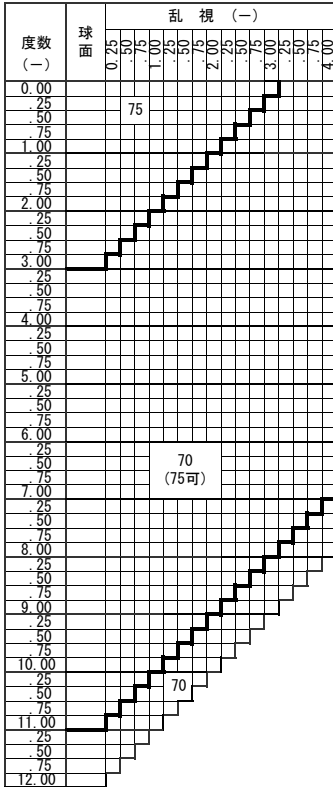

# ZOOM ラクデス 1.67

ズーム ラクデス 1.67

スマートフォンやタブレット、パソコンを利用される際に、目の緊張を和らげて「疲れ目」を軽減します  
 【加入度数】年齢とライフスタイルに合わせて2タイプから選べます。  
 0.50：スマホ世代全般に。ラクデスゾーン加入0.50。自然な見え方のナチュラルアシスト  
 0.75：30代後半からはこちら。ラクデスゾーン加入0.75。読書やパソコンなどのデスクワークにも。

基本仕様

屈折率	1.67	加入度数	0.50・0.75
比重	1.35	透過率	98.5%
アッペ数	32		

コート名称	機能				
	耐キズ	超撥水	防帯電	耐熱	光線カット
つるつる	○	○	-	-	UV
プラチナ	◎	◎	○	-	UV
IRB	◎	◎	○	-	UV・青色光・近赤光
プラチナBC	◎	◎	○	-	UV・青色
ビューティフル	◎	◎	○	○	UV
ボードン					UV

※注意1：外径の注意点  
 …2.5mm内寄せになっています  
 ・外径75mm→有効径80mm  
 ・外径70mm→有効径75mm  
 ・外径65mm→有効径70mm  
 ・外径60mm→有効径65mm

※注意2：カーブ指定 (1.53換算)  
 ・ (-) S+C=-3.00迄 6カーブ指定可  
 ・ (-) S+C=-4.00迄 5カーブ指定可  
 ・ (-) S+C=-4.50迄 4カーブ指定可  
 ・ (-) S+C=-5.50迄 3カーブ指定可  
 (カーブ指定のときはプリズム不可)