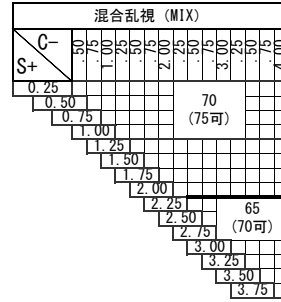

# ZOOM ラクデス 1.67

ズーム ラクデス 1.67

スマートフォンやタブレット、パソコンを利用される際に、目の緊張を和らげて「疲れ目」を軽減します  
 【加入度数】年齢とライフスタイルに合わせて2タイプから選べます。  
 0.50：スマホ世代全般に。ラクデスゾーン加入0.50。自然な見え方のナチュラルアシスト  
 0.75：30代後半からはこちら。ラクデスゾーン加入0.75。読書やパソコンなどのデスクワークにも。

基本仕様

屈折率	1.67	加入度数	0.50・0.75
比重	1.35	透過率	98.5%
アッペ数	32		

コート名称	機能				
	耐キズ	超撥水	防帯電	耐熱	光線カット
つるつる	○	○	-	-	UV
プラチナ	◎	◎	○	-	UV
IRB	◎	◎	○	-	UV・青色光・近赤光
プラチナBC	◎	◎	○	-	UV・青色
ビューティフル	◎	◎	○	○	UV
ボードン					UV

※注意1：外径の注意点  
 …2.5mm内寄せになっています  
 ・外径75mm→有効径80mm  
 ・外径70mm→有効径75mm  
 ・外径65mm→有効径70mm  
 ・外径60mm→有効径65mm

ZOOM ラクデス 1.67

特注加工

カラー	○	アリアーテ対応、レイバンカラー (G15、G31、#3) 対応見本色対応 (IRBはレイバンカラー・見本色不可)
プリズム	○	(S+C=-10.00 までは) 3△まで可
	○	(+, MIX範囲は) 3△まで可
偏心	×	
外径指定	○	〈縮小〉 (+, MIX範囲) 基準径~最小55mm (1mm単位)
	○	〈拡大〉 ( ) 内のサイズまで製作可 (1mm単位)
厚み指定	○	
スライス加工	○	
UVカット	○	UV400標準
カーブ指定	○	※注意2：カーブ指定を参照
玉型カット	○	
範囲外	×	

※注意2：カーブ指定 (1.53換算)  
 ・ (-) S+C=-3.00迄 6カーブ指定可  
 ・ (-) S+C=-4.00迄 5カーブ指定可  
 ・ (-) S+C=-4.50迄 4カーブ指定可  
 ・ (-) S+C=-5.50迄 3カーブ指定可  
 (カーブ指定のときはプリズム不可)