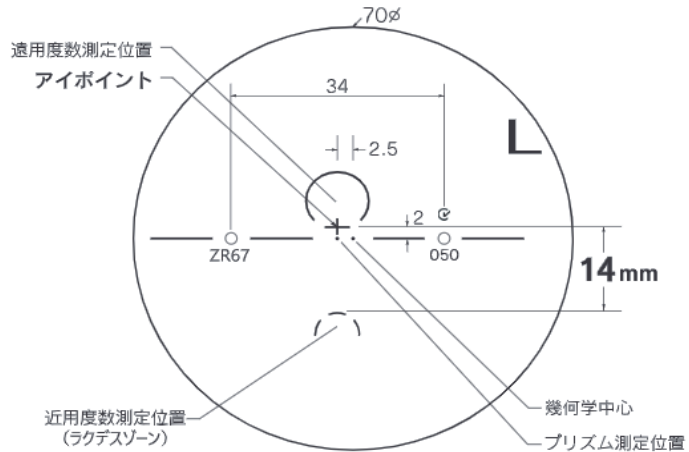

基本仕様

屈折率	1.67	加入度数	0.50・0.75
比重	1.35	透過率	98.5%
アッペ数	32		

コート名称	機能				
	耐キズ	超撥水	防帯電	耐熱	光線カット
つるつる	○	○	-	-	UV
プラチナ	◎	◎	○	-	UV
IRB	◎	◎	○	-	UV・青色光・近赤光
プラチナBC	◎	◎	○	-	UV・青色
ビューティフル	◎	◎	○	○	UV
ボードン					UV

※注意1：外径の注意点  
 …2.5mm内寄せになっています  
 ・外径75mm→有効径80mm  
 ・外径70mm→有効径75mm  
 ・外径65mm→有効径70mm  
 ・外径60mm→有効径65mm

ZOOM ラクデス 1.67

特注加工

カラー	○	アリアーテ対応、レイバンカラー (G15、G31、#3) 対応見本色対応 (IRBはレイバンカラー・見本色不可)
プリズム	○	(S+C=-10.00 までは) 3△まで可
	○	(+, MIX範囲は) 3△まで可
偏心	×	
外径指定	○	〈縮小〉 (+, MIX範囲) 基準径~最小55mm (1mm単位)
	○	〈拡大〉 ( ) 内のサイズまで製作可 (1mm単位)
厚み指定	○	
スライス加工	○	
UVカット	○	UV400標準
カーブ指定	○	※注意2：カーブ指定を参照
玉型カット	○	
範囲外	×	

※注意2：カーブ指定 (1.53換算)  
 ・ (-) S+C=-3.00迄 6カーブ指定可  
 ・ (-) S+C=-4.00迄 5カーブ指定可  
 ・ (-) S+C=-4.50迄 4カーブ指定可  
 ・ (-) S+C=-5.50迄 3カーブ指定可  
 (カーブ指定のときはプリズム不可)