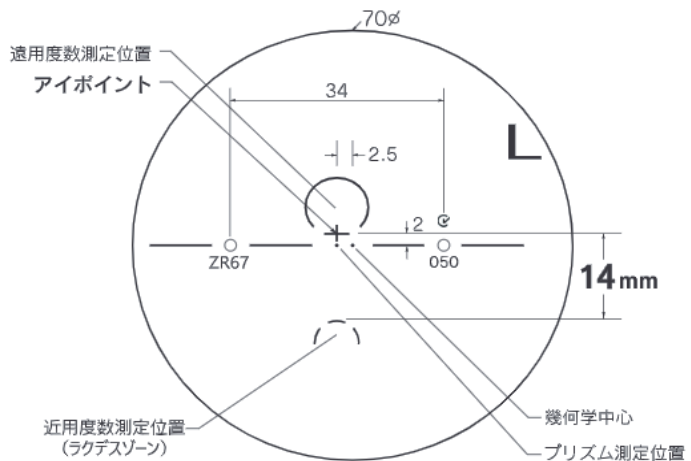

基本仕様

屈折率	1.67	加入度数	0.50・0.75
比重	1.35	透過率	94.5%
アッペ数	32		

コート名称	機能				
	耐キズ	超撥水	防帯電	耐熱	光線カット
つるつる	○	○	-	-	UV
プラチナ	◎	◎	○	-	UV
IRB	◎	◎	○	-	UV・青色光・近赤光
プラチナBC	◎	◎	○	-	UV・青色
ビューティフル	◎	◎	○	○	UV
ポードン					UV

※注意1：外径の注意点  
 …2.5mm内寄せになっています  
 ・外径75mm→有効径80mm  
 ・外径70mm→有効径75mm  
 ・外径65mm→有効径70mm  
 ・外径60mm→有効径65mm

ZOOM Blue Tech ラクデス

特注加工

カラー	○	アリアーテ対応 濃度15%以上 レイバンカラー、見本色対応不可
プリズム	○	( S+C=-10.00 までは) 3△まで可 ( +、MIX範囲は) 3△まで可
偏心	×	
外径指定	○	〈縮小〉 (+、MIX範囲) 基準径~最小55mm(1mm単位) ○ 〈拡大〉 ( - ) 内のサイズまで製作可(1mm単位)
厚み指定	○	
スライス加工	○	(メガネットでの薄型加工対応)
UVカット	○	UV PREMIUM (400nm 99%カット、420nm60%カット)
カーブ指定	○	※注意2：カーブ指定を参照
玉型カット	○	
範囲外	×	

※注意2：カーブ指定 (1.53換算)  
 ・ (-) S+C=-3.00迄 6カーブ指定可  
 ・ (-) S+C=-4.00迄 5カーブ指定可  
 ・ (-) S+C=-4.50迄 4カーブ指定可  
 ・ (-) S+C=-5.50迄 3カーブ指定可  
 (カーブ指定のときはプリズム不可)

原産国：日本  
2020.10