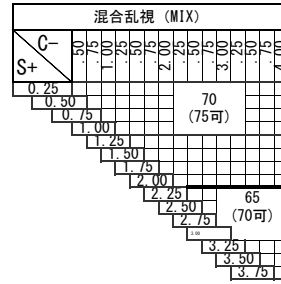

基本仕様

屈折率	1.67	加入度数	0.50・0.75
比重	1.35	透過率	94.5%
アッペ数	32		

コート名称	機能				
	耐キズ	超撥水	防帯電	耐熱	光線カット
つるつる	○	○	-	-	UV
プラチナ	◎	◎	○	-	UV
IRB	◎	◎	○	-	UV・青色光・近赤光
プラチナBC	◎	◎	○	-	UV・青色
ビューティフル	◎	◎	○	○	UV
ポードン					UV

※注意1：外径の注意点  
 …2.5mm内寄せになっています  
 ・外径75mm→有効径80mm  
 ・外径70mm→有効径75mm  
 ・外径65mm→有効径70mm  
 ・外径60mm→有効径65mm

ZOOM Blue Tech ラクデス

特注加工

カラー	○	アリアーテ対応 濃度15%以上 レイバンカラー、見本色対応不可
プリズム	○	( S+C=-10.00 までは) 3△まで可 ( +、MIX範囲は) 3△まで可
偏心	×	
外径指定	○	〈縮小〉 (+、MIX範囲) 基準径~最小55mm(1mm単位) ○ 〈拡大〉 ( - ) 内のサイズまで製作可(1mm単位)
厚み指定	○	
スライス加工	○	(メガネットでの薄型加工対応)
UVカット	○	UV PREMIUM (400nm 99%カット、420nm60%カット)
カーブ指定	○	※注意2：カーブ指定を参照
玉型カット	○	
範囲外	×	

※注意2：カーブ指定 (1.53換算)  
 ・ (-) S+C=-3.00迄 6カーブ指定可  
 ・ (-) S+C=-4.00迄 5カーブ指定可  
 ・ (-) S+C=-4.50迄 4カーブ指定可  
 ・ (-) S+C=-5.50迄 3カーブ指定可  
 (カーブ指定のときはプリズム不可)

原産国：日本  
2020.10