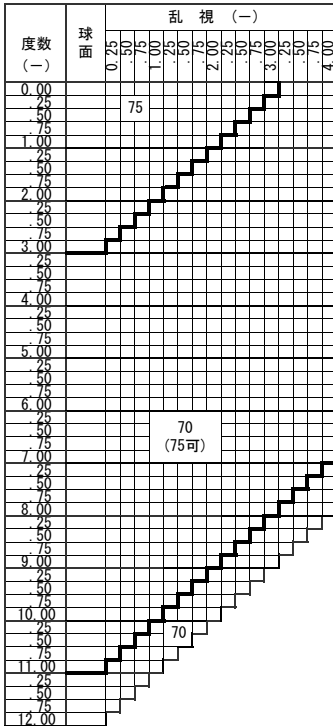

# ZOOM BlueTech ラクデス 1.67

ズーム ブルーテック ラクデス 1.67

スマートフォンやタブレット、パソコンを利用される際に、目の緊張を和らげて「疲れ目」を軽減します  
 【加入度数】年齢とライフスタイルに合わせて2タイプから選べます。  
 0.50：スマホ世代全般に。ラクデスゾーン加入0.50。自然な見え方のナチュラルアシスト  
 0.75：30代後半からはこちら。ラクデスゾーン加入0.75。読書やパソコンなどのデスクワークにも。

基本仕様

屈折率	1.67	加入度数	0.50・0.75
比重	1.35	透過率	94.5%
アッペ数	32		

コート名称	機能				
	耐キズ	超撥水	防帯電	耐熱	光線カット
つるつる	○	○	-	-	UV
プラチナ	◎	◎	○	-	UV
IRB	◎	◎	○	-	UV・青色光・近赤光
プラチナBC	◎	◎	○	-	UV・青色
ビューティフル	◎	◎	○	○	UV
ポードン					UV

※注意1：外径の注意点  
 …2.5mm内寄せになっています  
 ・外径75mm→有効径80mm  
 ・外径70mm→有効径75mm  
 ・外径65mm→有効径70mm  
 ・外径60mm→有効径65mm

※注意2：カーブ指定 (1.53換算)  
 ・ (-) S+C=-3.00迄 6カーブ指定可  
 ・ (-) S+C=-4.00迄 5カーブ指定可  
 ・ (-) S+C=-4.50迄 4カーブ指定可  
 ・ (-) S+C=-5.50迄 3カーブ指定可  
 (カーブ指定のときはプリズム不可)

原産国：日本  
2020.10