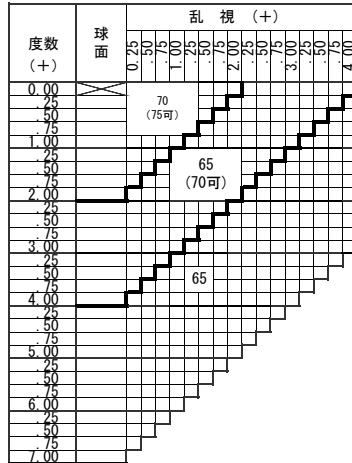

基本仕様

屈折率	1.67	加入度数	0.50・0.75
比重	1.35	透過率	94.5%
アッペ数	32		

コート名称	機能				
	耐キズ	超撥水	防帯電	耐熱	光線カット
つるつる	○	○	-	-	UV
プラチナ	◎	◎	○	-	UV
IRB	◎	◎	○	-	UV・青色光・近赤光
プラチナBC	◎	◎	○	-	UV・青色
ビューティフル	◎	◎	○	○	UV
ポードン					UV

※注意1：外径の注意点  
 …2.5mm内寄せになっています  
 ・外径75mm→有効径80mm  
 ・外径70mm→有効径75mm  
 ・外径65mm→有効径70mm  
 ・外径60mm→有効径65mm

ZOOM Blue Tech ラクデス

特注加工

カラー	○	アリアーテ対応 濃度15%以上 レイバンカラー、見本色対応不可
プリズム	○	( S+C=-10.00 までは) 3△まで可 ( +、MIX範囲は) 3△まで可
偏心	×	
外径指定	○	〈縮小〉 (+、MIX範囲) 基準径~最小55mm(1mm単位) ○ 〈拡大〉 ( - ) 内のサイズまで製作可(1mm単位)
厚み指定	○	
スライス加工	○	(メガネットでの薄型加工対応)
UVカット	○	UV PREMIUM (400nm 99%カット、420nm60%カット)
カーブ指定	○	※注意2：カーブ指定を参照
玉型カット	○	
範囲外	×	

※注意2：カーブ指定 (1.53換算)  
 ・ (-) S+C=-3.00迄 6カーブ指定可  
 ・ (-) S+C=-4.00迄 5カーブ指定可  
 ・ (-) S+C=-4.50迄 4カーブ指定可  
 ・ (-) S+C=-5.50迄 3カーブ指定可  
 (カーブ指定のときはプリズム不可)

原産国：日本  
2020.10