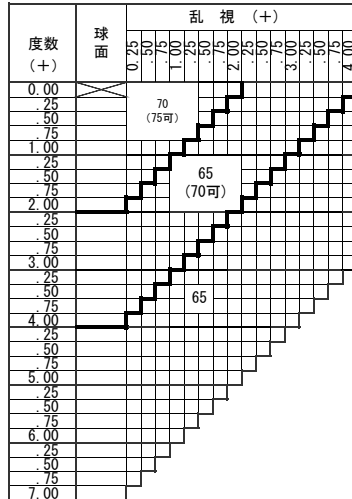

基本仕様

屈折率	1.60	加入度数	0.50・0.75
比重	1.30	透過率	93.9%
アッペ数	42		

コート名称	機能				
	耐キズ	超撥水	防帯電	耐熱	光線カット
つるつる	○	○	-	-	UV
プラチナ	◎	◎	○	-	UV
IRB	◎	◎	○	-	UV・青色光・近赤光
プラチナBC	◎	◎	○	-	UV・青色
ビューティフル	◎	◎	○	○	UV
ポードン					UV

※注意1：外径の注意点
 …2.5mm内寄せになっています
 ・外径75mm→有効径80mm
 ・外径70mm→有効径75mm
 ・外径65mm→有効径70mm
 ・外径60mm→有効径65mm

ZOOM Blue Tech ラクデズ 1.60

特注加工

カラー	○	アリアーテ対応 濃度15%以上 レイバンカラー、見本色対応不可
プリズム	○	(-範囲とMIX範囲は) 3Δまで可 ○ (S+C=+6.00 迄は) 3Δまで可
偏心	×	
外径指定	○	〈縮小〉(+、MIX範囲) 基準径~最小55mm(1mm単位) ○ 〈拡大〉() 内のサイズまで製作可(1mm単位)
厚み指定	○	
スライス加工	○	(メガネットでの薄型加工対応)
UVカット	UV	PREMIUM (400nm 99%カット、420nm60%カット)
カーブ指定	○	※注意2：カーブ指定を参照
玉型カット	○	
範囲外	×	

※注意2：カーブ指定 (1.53換算)
 ・ (-) S+C=-3.50迄 6カーブ指定可
 ・ (-) S+C=-5.00迄 4カーブ指定可
 ・ (-) S+C=-6.50迄 3カーブ指定可
 (カーブ指定のときはプリズム不可)