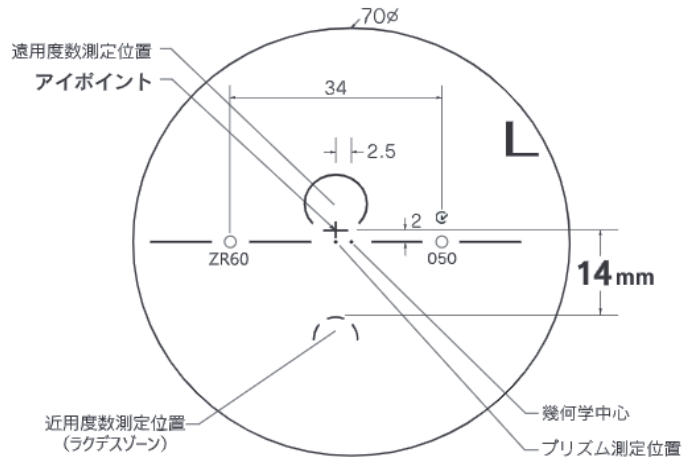

基本仕様

屈折率	1.60	加入度数	0.50・0.75
比重	1.30	透過率	93.9%
アッペ数	42		

コート名称	機能				
	耐キズ	超撥水	防帯電	耐熱	光線カット
つるつる	○	○	-	-	UV
プラチナ	◎	◎	○	-	UV
IRB	◎	◎	○	-	UV・青色光・近赤光
プラチナBC	◎	◎	○	-	UV・青色
ビューティフル	◎	◎	○	○	UV
ポードン					UV

※注意1：外径の注意点
 …2.5mm内寄せになっています
 ・外径75mm→有効径80mm
 ・外径70mm→有効径75mm
 ・外径65mm→有効径70mm
 ・外径60mm→有効径65mm

ZOOM Blue Tech ラクデズ 1.60

特注加工

カラー	○	アリアーテ対応 濃度15%以上 レイバンカラー、見本色対応不可
プリズム	○	(-範囲とMIX範囲は) 3Δまで可 ○ (S+C=+6.00 迄は) 3Δまで可
偏心	×	
外径指定	○	〈縮小〉(+、MIX範囲) 基準径~最小55mm(1mm単位) ○ 〈拡大〉() 内のサイズまで製作可(1mm単位)
厚み指定	○	
スライス加工	○	(メガネットでの薄型加工対応)
UVカット	UV	PREMIUM (400nm 99%カット、420nm60%カット)
カーブ指定	○	※注意2：カーブ指定を参照
玉型カット	○	
範囲外	×	

※注意2：カーブ指定 (1.53換算)
 ・ (-) S+C=-3.50迄 6カーブ指定可
 ・ (-) S+C=-5.00迄 4カーブ指定可
 ・ (-) S+C=-6.50迄 3カーブ指定可
 (カーブ指定のときはプリズム不可)