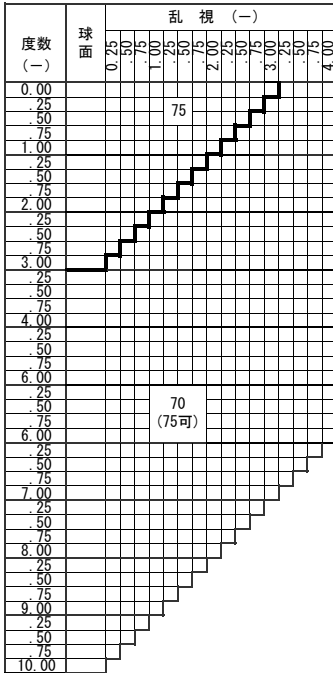

基本仕様

屈折率	1.60	加入度数	0.50・0.75
比重	1.30	透過率	93.9%
アッペ数	42		

コート名称	機能				
	耐キズ	超撥水	防帯電	耐熱	光線カット
つるつる	○	○	-	-	UV
プラチナ	◎	◎	○	-	UV
IRB	◎	◎	○	-	UV・青色光・近赤光
プラチナBC	◎	◎	○	-	UV・青色
ビューティフル	◎	◎	○	○	UV
ポードン					UV

※注意1：外径の注意点
 …2.5mm内寄せになっています
 ・外径75mm→有効径80mm
 ・外径70mm→有効径75mm
 ・外径65mm→有効径70mm
 ・外径60mm→有効径65mm

※注意2：カーブ指定 (1.53換算)
 ・ (-) S+C=-3.50迄 6カーブ指定可
 ・ (-) S+C=-5.00迄 4カーブ指定可
 ・ (-) S+C=-6.50迄 3カーブ指定可
 (カーブ指定のときはプリズム不可)