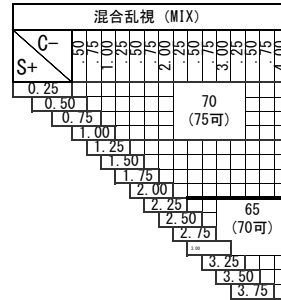

基本仕様

屈折率	1.60	加入度数	0.50・0.75
比重	1.30	透過率	93.9%
アッペ数	42		

コート名称	機能				
	耐キズ	超撥水	防帯電	耐熱	光線カット
つるつる	○	○	-	-	UV
プラチナ	◎	◎	○	-	UV
IRB	◎	◎	○	-	UV・青色光・近赤光
プラチナBC	◎	◎	○	-	UV・青色
ビューティフル	◎	◎	○	○	UV
ポードン					UV

※注意1：外径の注意点
 …2.5mm内寄せになっています
 ・外径75mm→有効径80mm
 ・外径70mm→有効径75mm
 ・外径65mm→有効径70mm
 ・外径60mm→有効径65mm

ZOOM Blue Tech ラクデズ 1.60

特注加工

カラー	○	アリアーテ対応 濃度15%以上 レイバンカラー、見本色対応不可
プリズム	○	(-範囲とMIX範囲は) 3Δまで可 ○ (S+C=+6.00 迄は) 3Δまで可
偏心	×	
外径指定	○	〈縮小〉(+、MIX範囲) 基準径~最小55mm(1mm単位) ○ 〈拡大〉() 内のサイズまで製作可(1mm単位)
厚み指定	○	
スライス加工	○	(メガネットでの薄型加工対応)
UVカット	UV	PREMIUM (400nm 99%カット、420nm60%カット)
カーブ指定	○	※注意2：カーブ指定を参照
玉型カット	○	
範囲外	×	

※注意2：カーブ指定 (1.53換算)
 ・ (-) S+C=-3.50迄 6カーブ指定可
 ・ (-) S+C=-5.00迄 4カーブ指定可
 ・ (-) S+C=-6.50迄 3カーブ指定可
 (カーブ指定のときはプリズム不可)