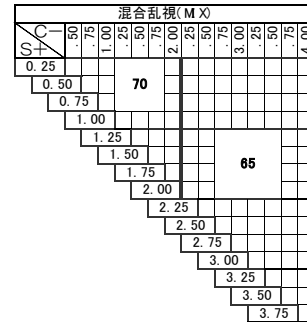

※注意1：外径の注意点
 …2.5mm内寄せになっています
 ・外径75mm→有効径80mm
 ・外径70mm→有効径75mm
 ・外径65mm→有効径70mm
 ・外径60mm→有効径65mm

ADD 1.00~3.00

ご注文時に【ロング】または【ワイド】をご指定下さい。

下記の明視域に自動的に度数補正されます。

度数補正	遠用	アイポイント	近用
ロング	4m	1m	40cm
ワイド	2m	80cm	40cm

特注加工

カラー	○	アリアーテ対応 濃度15%以上 レイバンカラー、見本色対応不可
プリズム	○	(S+C=-10.00まで、C-3.00 迄は) 3△まで可 (S+C=+3.25迄とMIX C-3.00 迄は) 3△まで可
偏心	×	
外径指定	○	〈縮小〉 (+、MIX範囲) 基準径~最小55mm(1mm単位) 〈拡大〉 () 内のサイズまで製作可 (1mm単位)
厚み指定	○	
カーブ指定	○	
UVカット		UV400標準

原産国：日本
2020.10

ZOOM Blue Tech ROOM 1.74

ショート

ズーム ブルーテック ルーム 1.74

基本仕様

屈折率	1.74	加入度数	1.50~3.50
比重	1.46	透過率	95.0%
アッベ数	33		

コート名称	機能					
	耐キズ	超撥水	防帯電	耐衝撃	耐熱	光線カット
つるつる	○	○	-	○	-	UV
プラチナ	◎	◎	○	○	-	UV
プラチナBC	◎	◎	○	○	-	UV・青色
IRB	◎	◎	○	○	-	UV・青色光・近赤光
ビューティフル	◎	◎	○	○	○	UV

特徴 400~420nm間のHEV(High Energy Visible Light)領域を大幅にカットする新基準のUVカット

※注意1：外径の注意点
 2.5mm内寄せになっています
 ・外径75mm→有効径80mm
 ・外径70mm→有効径75mm
 ・外径65mm→有効径70mm

ZOOM Blue Tech ROOM 1.74

度数補正	遠用	アイポイント	近用
ショート	1m	70cm	40cm