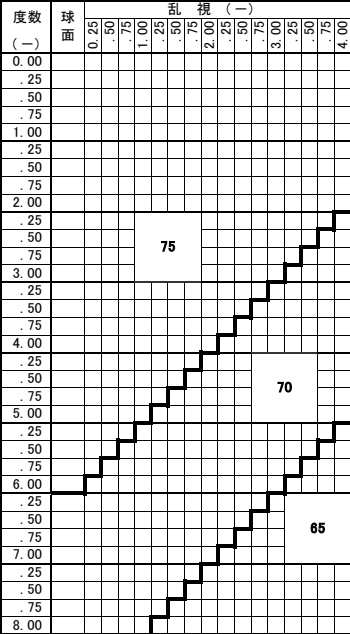

※注意1：外径の注意点
 …2.5mm内寄せになっています
 ・外径75mm→有効径80mm
 ・外径70mm→有効径75mm
 ・外径65mm→有効径70mm
 ・外径60mm→有効径65mm

ADD 1.00~3.00

ご注文時に【ロング】または【ワイド】をご指定下さい。

下記の明視域に自動的に度数補正されます。

度数補正	遠用	アイポイント	近用
ロング	4m	1m	40cm
ワイド	2m	80cm	40cm

原産国：日本
2020.10

ZOOM Blue Tech ROOM 1.74

ショート

ズーム ブルーテック ルーム 1.74

基本仕様

屈折率	1.74	加入度数	1.50~3.50
比重	1.46	透過率	95.0%
アッベ数	33		

コート名称	機能					
	耐キズ	超撥水	防帯電	耐衝撃	耐熱	光線カット
つるつる	○	○	-	○	-	UV
プラチナ	◎	◎	○	○	-	UV
プラチナBC	◎	◎	○	○	-	UV・青色
IRB	◎	◎	○	○	-	UV・青色光・近赤光
ビューティフル	◎	◎	○	○	○	UV

特徴 400~420nm間のHEV(High Energy Visible Light)領域を大幅にカットする新基準のUVカット

※注意1：外径の注意点
 2.5mm内寄せになっています
 ・外径75mm→有効径80mm
 ・外径70mm→有効径75mm
 ・外径65mm→有効径70mm

ZOOM Blue Tech ROOM 1.74

度数補正	遠用	アイポイント	近用
ショート	1m	70cm	40cm

特注加工

カラー	○ アリアーテ対応 濃度15%以上 レイバンカラー、見本色不可
プリズム	○ (-) 全範囲 3Δまで (+) S+C=2.50 3Δまで (M X) S+2.50C-4.00 3Δまで
偏心	×
外径指定	○ < 縮小 > (+, M X範囲) 基準径~最小55mm(1mm単位) < 拡大 > (-) S+C=8.00まで75mm可 S+C=10.00まで70mm可 < 拡大 > (+) S+C=2.50まで75mm可 S+C=5.00まで70mm可 < 拡大 > (M X) C-4.00まで75mm可
厚み指定	○
スライス加工	○
UVカット	UV PREM UM(400nm 99%カット、420nm60%カット)
カーブ指定	○
玉型カット	○
範囲外	×