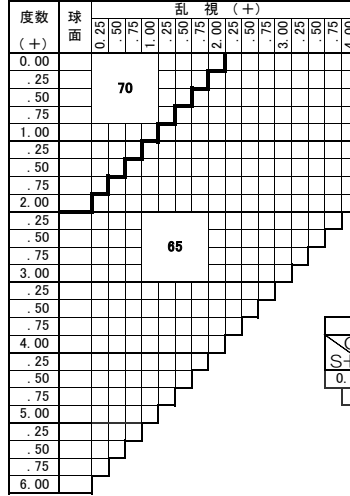

※注意1：外径の注意点
 …2.5mm内寄せになっています
 ・外径75mm→有効径80mm
 ・外径70mm→有効径75mm
 ・外径65mm→有効径70mm
 ・外径60mm→有効径65mm

ADD 1.00~3.00

ご注文時に【ロング】または【ワイド】をご指定下さい。

下記の明視域に自動的に度数補正されます。

度数補正	遠用	アイポイント	近用
ロング	4m	1m	40cm
ワイド	2m	80cm	40cm

特注加工

カラー	○	アリアーテ対応 濃度15%以上 レイバンカラー、見本色対応不可
プリズム	○	(S+C=-10.00まで、C-3.00 迄は) 3△まで可 (S+C=+3.25迄とMIX C-3.00 迄は) 3△まで可
偏心	×	
外径指定	○	〈縮小〉 (+、MIX範囲) 基準径~最小55mm(1mm単位) 〈拡大〉 () 内のサイズまで製作可 (1mm単位)
厚み指定	○	
カーブ指定	○	
UVカット		UV400標準

原産国：日本
2020.10

ZOOM Blue Tech ROOM 1.74

ショート

ズーム ブルーテック ルーム 1.74

基本仕様

屈折率	1.74	加入度数	1.50~3.50
比重	1.46	透過率	95.0%
アッベ数	33		

コート名称	機能					
	耐キズ	超撥水	防帯電	耐衝撃	耐熱	光線カット
つるつる	○	○	-	○	-	UV
プラチナ	◎	◎	○	○	-	UV
プラチナBC	◎	◎	○	○	-	UV・青色
IRB	◎	◎	○	○	-	UV・青色光・近赤光
ビューティフル	◎	◎	○	○	○	UV

特徴 400~420nm間のHEV(High Energy Visible Light)領域を大幅にカットする新基準のUVカット

※注意1：外径の注意点
 2.5mm内寄せになっています
 ・外径75mm→有効径80mm
 ・外径70mm→有効径75mm
 ・外径65mm→有効径70mm

ZOOM Blue Tech ROOM 1.74

度数補正	遠用	アイポイント	近用
ショート	1m	70cm	40cm