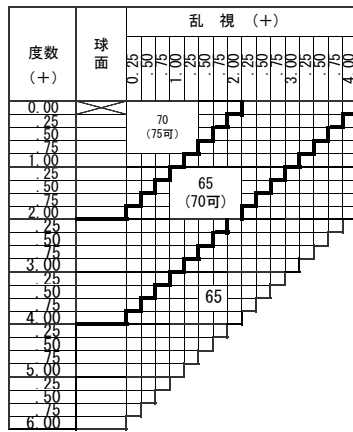

ZOOM Blue Tech ROOM 1.74

ロング・ワイド

ズーム ブルーテック ルーム 1.74

基本仕様

屈折率	1.74	透過率	95.0%
比重	1.46		
アッペ数	33		

コート名称	機能				
	耐キズ	超撥水	防帯電	耐熱	光線カット
つるつる	○	○	-	-	UV
プラチナ	◎	◎	○	-	UV
IRB	◎	◎	○	-	UV・青色光・近赤光
プラチナBC	◎	◎	○	-	UV・青色
ビューティフル	◎	◎	○	○	UV

※注意1：外径の注意点
 …2.5mm内寄せになっています
 ・外径75mm→有効径80mm
 ・外径70mm→有効径75mm
 ・外径65mm→有効径70mm
 ・外径60mm→有効径65mm

ADD 1.00~3.00

ご注文時に【ロング】または【ワイド】をご指定下さい。

下記の明視域に自動的に度数補正されます。

度数補正	遠用	アイポイント	近用
ロング	4m	1m	40cm
ワイド	2m	80cm	40cm

特注加工

カラー	○	アリアーテ対応 濃度15%以上 レイバンカラー、見本色対応不可
プリズム	○	(S+C=-10.00まで、C-3.00 迄は) 3△まで可 (S+C=+3.25迄とMIX C-3.00 迄は) 3△まで可
偏心	×	
外径指定	○	〈縮小〉 (+、MIX範囲) 基準径~最小55mm(1mm単位) 〈拡大〉 () 内のサイズまで製作可 (1mm単位)
厚み指定	○	
カーブ指定	○	
UVカット		UV400標準

特注加工

カラー	○ アリアーテ対応 濃度15%以上 レイバンカラー、見本色不可
プリズム	○ (-) 全範囲 3Δまで (+) S+C=2.50 3Δまで (M X) S+2.50C-4.00 3Δまで
偏心	×
外径指定	○ < 縮小 > (+, M X範囲) 基準径~最小55mm(1mm単位) < 拡大 > (-) S+C=8.00まで75mm可 S+C=10.00まで70mm可 < 拡大 > (+) S+C=2.50まで75mm可 S+C=5.00まで70mm可 < 拡大 > (M X) C-4.00まで75mm可
厚み指定	○
スライス加工	○
UVカット	UV PREM UM(400nm 99%カット、420nm60%カット)
カーブ指定	○
玉型カット	○
範囲外	×