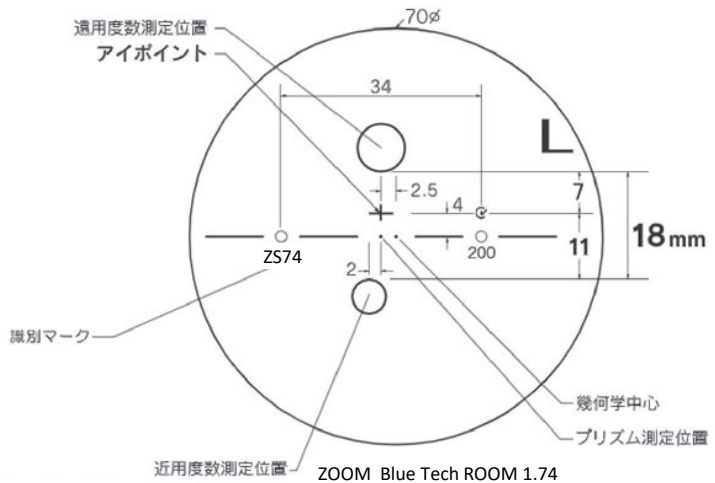

※注意1：外径の注意点
 …2.5mm内寄せになっています
 ・外径75mm→有効径80mm
 ・外径70mm→有効径75mm
 ・外径65mm→有効径70mm
 ・外径60mm→有効径65mm

ADD 1.00~3.00

ご注文時に【ロング】または【ワイド】をご指定下さい。

下記の明視域に自動的に度数補正されます。

度数補正	遠用	アイポイント	近用
ロング	4m	1m	40cm
ワイド	2m	80cm	40cm

原産国：日本
2020.10

ZOOM Blue Tech ROOM 1.74

ショート

ズーム ブルーテック ルーム 1.74

基本仕様

屈折率	1.74	加入度数	1.50~3.50
比重	1.46	透過率	95.0%
アッベ数	33		

コート名称	機能					
	耐キズ	超撥水	防帯電	耐衝撃	耐熱	光線カット
つるつる	○	○	-	○	-	UV
プラチナ	◎	◎	○	○	-	UV
プラチナBC	◎	◎	○	○	-	UV・青色
IRB	◎	◎	○	○	-	UV・青色光・近赤光
ビューティフル	◎	◎	○	○	○	UV

特徴 400~420nm間のHEV(High Energy Visible Light)領域を大幅にカットする新基準のUVカット

※注意1：外径の注意点
 2.5mm内寄せになっています
 ・外径75mm→有効径80mm
 ・外径70mm→有効径75mm
 ・外径65mm→有効径70mm

ZOOM Blue Tech ROOM 1.74

度数補正	遠用	アイポイント	近用
ショート	1m	70cm	40cm

特注加工

カラー	○ アリアーテ対応 濃度15%以上 レイバンカラー、見本色不可
プリズム	○ (-) 全範囲 3Δまで (+) S+C=2.50 3Δまで (M X) S+2.50C-4.00 3Δまで
偏心	×
外径指定	○ < 縮小 > (+, M X範囲) 基準径~最小55mm(1mm単位) < 拡大 > (-) S+C=8.00まで75mm可 S+C=10.00まで70mm可 < 拡大 > (+) S+C=2.50まで75mm可 S+C=5.00まで70mm可 < 拡大 > (M X) C-4.00まで75mm可
厚み指定	○
スライス加工	○
UVカット	UV PREM UM(400nm 99%カット、420nm60%カット)
カーブ指定	○
玉型カット	○
範囲外	×