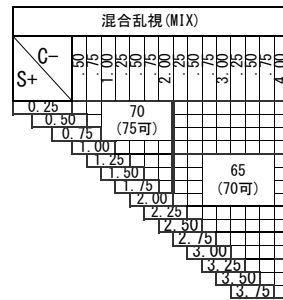

ZOOM Blue Tech ROOM 1.74

ロング・ワイド

ズーム ブルーテック ルーム 1.74

基本仕様

屈折率	1.74	透過率	95.0%
比重	1.46		
アッペ数	33		

コート名称	機能				
	耐キズ	超撥水	防帯電	耐熱	光線カット
つるつる	○	○	-	-	UV
プラチナ	◎	◎	○	-	UV
IRB	◎	◎	○	-	UV・青色光・近赤光
プラチナBC	◎	◎	○	-	UV・青色
ビューティフル	◎	◎	○	○	UV

※注意1：外径の注意点
 …2.5mm内寄せになっています
 ・外径75mm→有効径80mm
 ・外径70mm→有効径75mm
 ・外径65mm→有効径70mm
 ・外径60mm→有効径65mm

ADD 1.00~3.00

ご注文時に【ロング】または【ワイド】をご指定下さい。

下記の明視域に自動的に度数補正されます。

度数補正	遠用	アイポイント	近用
ロング	4m	1m	40cm
ワイド	2m	80cm	40cm

特注加工

カラー	○	アリアーテ対応 濃度15%以上 レイバンカラー、見本色対応不可
プリズム	○	(S+C=-10.00まで、C-3.00 迄は) 3△まで可 (S+C=+3.25迄とMIX C-3.00 迄は) 3△まで可
偏心	×	
外径指定	○	〈縮小〉 (+、MIX範囲) 基準径~最小55mm(1mm単位) 〈拡大〉 () 内のサイズまで製作可 (1mm単位)
厚み指定	○	
カーブ指定	○	
UVカット		UV400標準

特注加工

カラー	○ アリアーテ対応 濃度15%以上 レイバンカラー、見本色不可
プリズム	○ (-) 全範囲 3Δまで (+) S+C=2.50 3Δまで (M X) S+2.50C-4.00 3Δまで
偏心	×
外径指定	○ < 縮小 > (+, M X範囲) 基準径~最小55mm(1mm単位) < 拡大 > (-) S+C=8.00まで75mm可 S+C=10.00まで70mm可 < 拡大 > (+) S+C=2.50まで75mm可 S+C=5.00まで70mm可 < 拡大 > (M X) C-4.00まで75mm可
厚み指定	○
スライス加工	○
UVカット	UV PREM UM(400nm 99%カット、420nm60%カット)
カーブ指定	○
玉型カット	○
範囲外	×