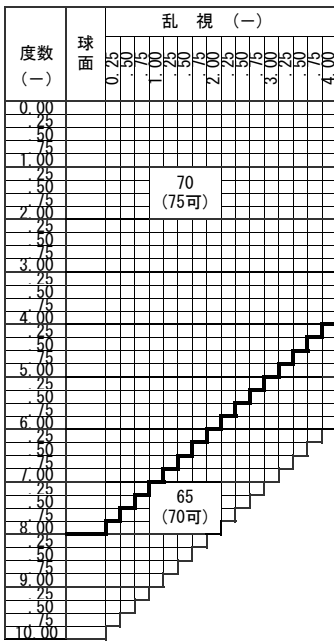

ZOOM Blue Tech ROOM 1.74

ロング・ワイド

ズーム ブルーテック ルーム 1.74

基本仕様

屈折率	1.74	透過率	95.0%
比重	1.46		
アッペ数	33		

コート名称	機能				
	耐キズ	超撥水	防帯電	耐熱	光線カット
つるつる	○	○	-	-	UV
プラチナ	◎	◎	○	-	UV
IRB	◎	◎	○	-	UV・青色光・近赤光
プラチナBC	◎	◎	○	-	UV・青色
ビューティフル	◎	◎	○	○	UV

※注意1：外径の注意点
 …2.5mm内寄せになっています
 ・外径75mm→有効径80mm
 ・外径70mm→有効径75mm
 ・外径65mm→有効径70mm
 ・外径60mm→有効径65mm

ADD 1.00~3.00

ご注文時に【ロング】または【ワイド】をご指定下さい。

下記の明視域に自動的に度数補正されます。

度数補正	遠用	アイポイント	近用
ロング	4m	1m	40cm
ワイド	2m	80cm	40cm

特注加工

カラー	○	アリアーテ対応 濃度15%以上 レイバンカラー、見本色対応不可
プリズム	○	(S+C=-10.00まで、C-3.00 迄は) 3△まで可 (S+C=+3.25迄とMIX C-3.00 迄は) 3△まで可
偏心	×	
外径指定	○	〈縮小〉 (+、MIX範囲) 基準径~最小55mm(1mm単位) 〈拡大〉 () 内のサイズまで製作可 (1mm単位)
厚み指定	○	
カーブ指定	○	
UVカット		UV400標準

特注加工

カラー	○ アリアーテ対応 濃度15%以上 レイバンカラー、見本色不可
プリズム	○ (-) 全範囲 3Δまで (+) S+C=2.50 3Δまで (M X) S+2.50C-4.00 3Δまで
偏心	×
外径指定	○ < 縮小 > (+, M X範囲) 基準径~最小55mm(1mm単位) < 拡大 > (-) S+C=8.00まで75mm可 S+C=10.00まで70mm可 < 拡大 > (+) S+C=2.50まで75mm可 S+C=5.00まで70mm可 < 拡大 > (M X) C-4.00まで75mm可
厚み指定	○
スライス加工	○
UVカット	UV PREM UM(400nm 99%カット、420nm60%カット)
カーブ指定	○
玉型カット	○
範囲外	×