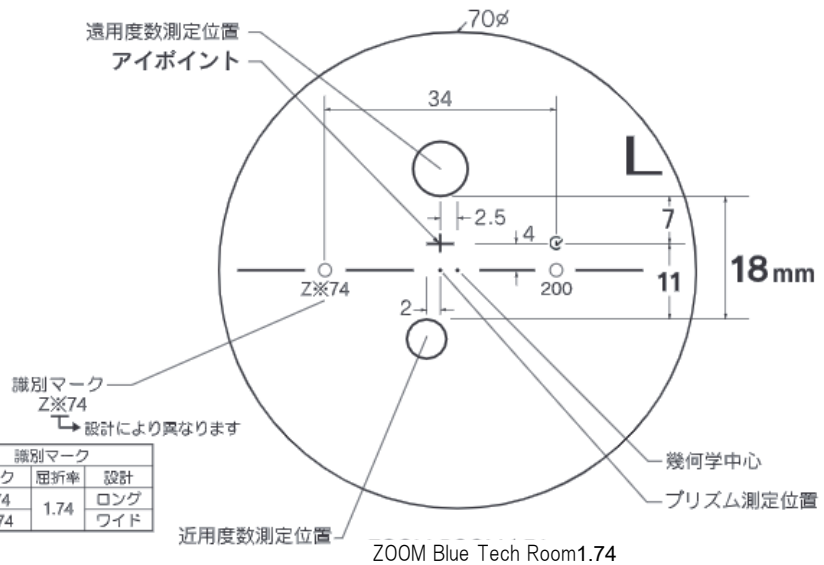

ZOOM Blue Tech ROOM 1.74

ロング・ワイド

ズーム ブルーテック ルーム 1.74

基本仕様

屈折率	1.74	透過率	95.0%
比重	1.46		
アッペ数	33		

コート名称	機能				
	耐キズ	超撥水	防帯電	耐熱	光線カット
つるつる	○	○	-	-	UV
プラチナ	◎	◎	○	-	UV
IRB	◎	◎	○	-	UV・青色光・近赤光
プラチナBC	◎	◎	○	-	UV・青色
ビューティフル	◎	◎	○	○	UV

※注意1：外径の注意点
 …2.5mm内寄せになっています
 ・外径75mm→有効径80mm
 ・外径70mm→有効径75mm
 ・外径65mm→有効径70mm
 ・外径60mm→有効径65mm

ADD 1.00~3.00

ご注文時に【ロング】または【ワイド】をご指定下さい。

下記の明視域に自動的に度数補正されます。

度数補正	遠用	アイポイント	近用
ロング	4m	1m	40cm
ワイド	2m	80cm	40cm

特徴 400~420nm間のHEV(High Energy Visible Light)領域を大幅にカットする新基準のUVカット

※注意1：外径の注意点
 2.5mm内寄せになっています
 ・外径75mm→有効径80mm
 ・外径70mm→有効径75mm
 ・外径65mm→有効径70mm

ZOOM Blue Tech ROOM 1.74

度数補正	遠用	アイポイント	近用
ショート	1m	70cm	40cm

特注加工

カラー	○ アリアーテ対応 濃度15%以上 レイバンカラー、見本色不可
プリズム	○ (-) 全範囲 3Δまで (+) S+C=2.50 3Δまで (M X) S+2.50C-4.00 3Δまで
偏心	×
外径指定	○ < 縮小 > (+, M X範囲) 基準径~最小55mm(1mm単位) < 拡大 > (-) S+C=8.00まで75mm可 S+C=10.00まで70mm可 < 拡大 > (+) S+C=2.50まで75mm可 S+C=5.00まで70mm可 < 拡大 > (M X) C-4.00まで75mm可
厚み指定	○
スライス加工	○
UVカット	UV PREM UM(400nm 99%カット、420nm60%カット)
カーブ指定	○
玉型カット	○
範囲外	×