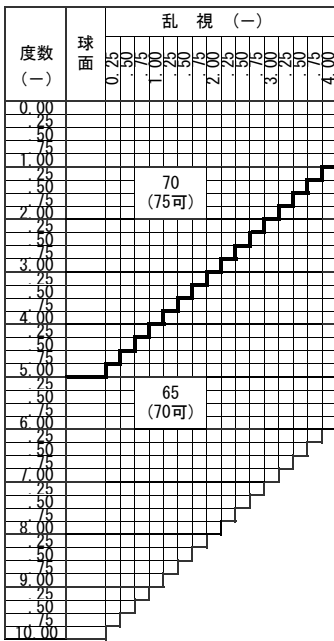

# ZOOM Blue Tech ROOM 1.67

## ロング・ワイド

ズーム ブルーテック ルーム 1.67

基本仕様

屈折率	1.67	透過率	98.5%
比重	1.35		
アッペ数	32		

コート名称	機能				
	耐キズ	超撥水	防帯電	耐熱	光線カット
つるつる	○	○	-	-	UV
プラチナ	◎	◎	○	-	UV
IRB	◎	◎	○	-	UV・青色光・近赤光
プラチナBC	◎	◎	○	-	UV・青色
ビューティフル	◎	◎	○	○	UV

※注意1：外径の注意点  
 …2.5mm内寄せになっています  
 ・外径75mm→有効径80mm  
 ・外径70mm→有効径75mm  
 ・外径65mm→有効径70mm  
 ・外径60mm→有効径65mm

ADD 1.00~3.00

ご注文時に【ロング】または【ワイド】をご指定下さい。

下記の明視域に自動的に度数補正されます。

度数補正	遠用	アイポイント	近用
ロング	4m	1m	40cm
ワイド	2m	80cm	40cm

特徴 400~420nm間のHEV( High Energy Visible Light) 領域を大幅にカットする新基準のUVカット

※注意1：外径の注意点  
 2.5mm内寄せになっています  
 ・外径75mm→有効径80mm  
 ・外径70mm→有効径75mm  
 ・外径65mm→有効径70mm

度数補正	遠用	アイポイント	近用
ショート	1m	70cm	40cm

特注加工

カラー	○ アリアーテ対応 濃度15%以上 レイバンカラー、見本色対応不可
プリズム	○ (-) 全範囲 3Δまで (+) S+C=+5.00 3Δまで (M X) 0-4.00 3Δまで
偏心	×
外径指定	○ < 縮小 > (+, M X範囲) 基準径~最小55mm(1mm単位) < 拡大 > (-) C-4.00まで75mm可 < 拡大 > (+) S+C-4.00まで75mm可 S+C=6.00まで70mm可 < 拡大 > (M X) C-4.00まで75mm可
厚み指定	○
スライス加工	○
UVカット	UV PREM UM( 400nm 99%カット、420nm60%カット)
カーブ指定	○
玉型カット	○
範囲外	×