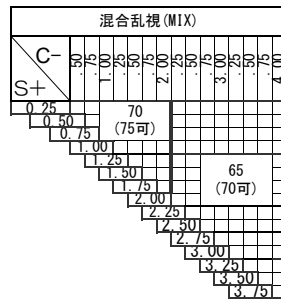

## ロング・ワイド

ズーム ブルーテック ルーム 1.67

基本仕様

屈折率	1.67	透過率	98.5%
比重	1.35		
アッペ数	32		

コート名称	機能				
	耐キズ	超撥水	防帯電	耐熱	光線カット
つるつる	○	○	-	-	UV
プラチナ	◎	◎	○	-	UV
IRB	◎	◎	○	-	UV・青色光・近赤光
プラチナBC	◎	◎	○	-	UV・青色
ビューティフル	◎	◎	○	○	UV

※注意1：外径の注意点  
 …2.5mm内寄せになっています  
 ・外径75mm→有効径80mm  
 ・外径70mm→有効径75mm  
 ・外径65mm→有効径70mm  
 ・外径60mm→有効径65mm

ADD 1.00~3.00

ご注文時に【ロング】または【ワイド】をご指定下さい。

下記の明視域に自動的に度数補正されます。

度数補正	遠用	アイポイント	近用
ロング	4m	1m	40cm
ワイド	2m	80cm	40cm

### ショート

基本仕様

屈折率	1.67	加入度数	1.50~3.50
比重	1.35	透過率	93.0%
アッペ数	32		

コート名称	機能					光線カット
	耐キズ	超撥水	防帯電	耐衝撃	耐熱	
つるつる	○	○	-	○	-	UV
プラチナ	◎	◎	○	○	-	UV
プラチナBC	◎	◎	○	○	-	UV・青色
IRB	◎	◎	○	○	-	UV・青色光・近赤光
ビューティフル	◎	◎	○	○	○	UV

特徴 400~420nm間のHEV( High Energy Visible Light) 領域を大幅にカットする新基準のUVカット

※注意1：外径の注意点  
 2.5mm内寄せになっています  
 ・外径75mm→有効径80mm  
 ・外径70mm→有効径75mm  
 ・外径65mm→有効径70mm

度数補正	遠用	アイポイント	近用
ショート	1m	70cm	40cm

特注加工

カラー	○ アリアーテ対応 濃度15%以上 レイバンカラー、見本色対応不可
プリズム	○ (-) 全範囲 3Δまで (+) S+C=+5.00 3Δまで (M X) 0-4.00 3Δまで
偏心	×
外径指定	○ < 縮小 > (+, M X範囲) 基準径~最小55mm(1mm単位) < 拡大 > (-) C-4.00まで75mm可 < 拡大 > (+) S+C-4.00まで75mm可 S+C=6.00まで70mm可 < 拡大 > (M X) C-4.00まで75mm可
厚み指定	○
スライス加工	○
UVカット	UV PREM UM( 400nm 99%カット、420nm60%カット)
カーブ指定	○
玉型カット	○
範囲外	×