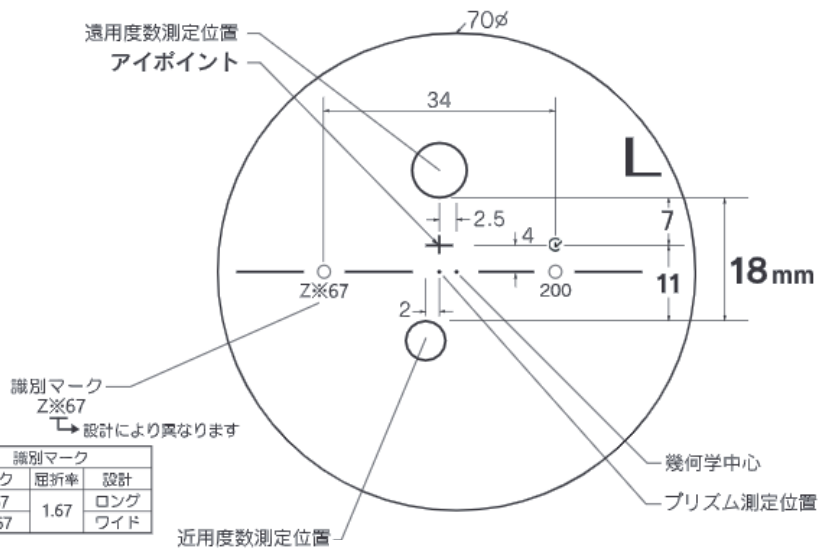

## ロング・ワイド

ズーム ブルーテック ルーム 1.67

基本仕様

屈折率	1.67	透過率	98.5%
比重	1.35		
アッペ数	32		

コート名称	機能				
	耐キズ	超撥水	防帯電	耐熱	光線カット
つるつる	○	○	-	-	UV
プラチナ	◎	◎	○	-	UV
IRB	◎	◎	○	-	UV・青色光・近赤光
プラチナBC	◎	◎	○	-	UV・青色
ビューティフル	◎	◎	○	○	UV

※注意1：外径の注意点  
 …2.5mm内寄せになっています  
 ・外径75mm→有効径80mm  
 ・外径70mm→有効径75mm  
 ・外径65mm→有効径70mm  
 ・外径60mm→有効径65mm

ADD 1.00~3.00

ご注文時に【ロング】または【ワイド】をご指定下さい。

下記の明視域に自動的に度数補正されます。

度数補正	遠用	アイポイント	近用
ロング	4m	1m	40cm
ワイド	2m	80cm	40cm

特注加工

カラー	○	アリアーテ対応 濃度15%以上 レイバンカラー、見本色対応不可
プリズム	○	(S+C=-10.00まで、C-3.00 迄は) 3△まで可 (S+C=+3.25迄とMIX C-3.00 迄は) 3△まで可
偏心	×	
外径指定	○	〈縮小〉 (+, MIX範囲) 基準径~最小55mm(1mm単位) 〈拡大〉 () 内のサイズまで製作可(1mm単位)
厚み指定	○	
カーブ指定	○	
UVカット		UV400標準

特徴 400~420nm間のHEV( High Energy Visible Light) 領域を大幅にカットする新基準のUVカット

※注意1：外径の注意点  
 2.5mm内寄せになっています  
 ・外径75mm→有効径80mm  
 ・外径70mm→有効径75mm  
 ・外径65mm→有効径70mm

度数補正	遠用	アイポイント	近用
ショート	1m	70cm	40cm

特注加工

カラー	○ アリアーテ対応 濃度15%以上 レイバンカラー、見本色対応不可
プリズム	○ (-) 全範囲 3Δまで (+) S+C=+5.00 3Δまで (M X) 0-4.00 3Δまで
偏心	×
外径指定	○ < 縮小 > (+, M X範囲) 基準径~最小55mm(1mm単位) < 拡大 > (-) C-4.00まで75mm可 < 拡大 > (+) S+C-4.00まで75mm可 S+C=6.00まで70mm可 < 拡大 > (M X) C-4.00まで75mm可
厚み指定	○
スライス加工	○
UVカット	UV PREM UM( 400nm 99%カット、420nm60%カット)
カーブ指定	○
玉型カット	○
範囲外	×