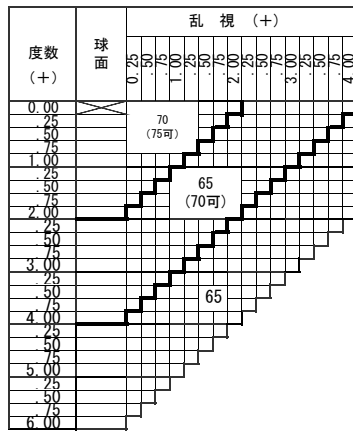

## ロング・ワイド

ズーム ブルーテック ルーム 1.67

基本仕様

屈折率	1.67	透過率	98.5%
比重	1.35		
アッペ数	32		

コート名称	機能				
	耐キズ	超撥水	防帯電	耐熱	光線カット
つるつる	○	○	-	-	UV
プラチナ	◎	◎	○	-	UV
IRB	◎	◎	○	-	UV・青色光・近赤光
プラチナBC	◎	◎	○	-	UV・青色
ビューティフル	◎	◎	○	○	UV

※注意1：外径の注意点  
 …2.5mm内寄せになっています  
 ・外径75mm→有効径80mm  
 ・外径70mm→有効径75mm  
 ・外径65mm→有効径70mm  
 ・外径60mm→有効径65mm

ADD 1.00~3.00

ご注文時に【ロング】または【ワイド】をご指定下さい。

下記の明視域に自動的に度数補正されます。

度数補正	遠用	アイポイント	近用
ロング	4m	1m	40cm
ワイド	2m	80cm	40cm

### ショート

基本仕様

屈折率	1.67	加入度数	1.50~3.50
比重	1.35	透過率	93.0%
アッペ数	32		

コート名称	機能					光線カット
	耐キズ	超撥水	防帯電	耐衝撃	耐熱	
つるつる	○	○	-	○	-	UV
プラチナ	◎	◎	○	○	-	UV
プラチナBC	◎	◎	○	○	-	UV・青色
IRB	◎	◎	○	○	-	UV・青色光・近赤光
ビューティフル	◎	◎	○	○	○	UV

特徴 400~420nm間のHEV( High Energy Visible Light) 領域を大幅にカットする新基準のUVカット

※注意1：外径の注意点  
 2.5mm内寄せになっています  
 ・外径75mm→有効径80mm  
 ・外径70mm→有効径75mm  
 ・外径65mm→有効径70mm

度数補正	遠用	アイポイント	近用
ショート	1m	70cm	40cm

特注加工

カラー	○ アリアーテ対応 濃度15%以上 レイバンカラー、見本色対応不可
プリズム	○ (-) 全範囲 3Δまで (+) S+C=+5.00 3Δまで (M X) 0-4.00 3Δまで
偏心	×
外径指定	○ < 縮小 > (+, M X範囲) 基準径~最小55mm(1mm単位) < 拡大 > (-) C-4.00まで75mm可 < 拡大 > (+) S+C-4.00まで75mm可 S+C=6.00まで70mm可 < 拡大 > (M X) C-4.00まで75mm可
厚み指定	○
スライス加工	○
UVカット	UV PREM UM( 400nm 99%カット、420nm60%カット)
カーブ指定	○
玉型カット	○
範囲外	×