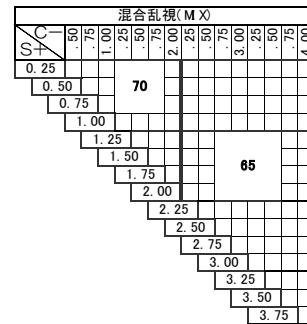

## ズーム ブルーテック ルーム 1.67

### ショート

基本仕様

屈折率	1.67	加入度数	1.50~3.50
比重	1.35	透過率	93.0%
アッペ数	32		

コート名称	機能					光線カット
	耐キズ	超撥水	防帯電	耐衝撃	耐熱	
つるつる	○	○	-	○	-	UV
プラチナ	◎	◎	○	○	-	UV
プラチナBC	◎	◎	○	○	-	UV・青色
IRB	◎	◎	○	○	-	UV・青色光・近赤光
ビューティフル	◎	◎	○	○	○	UV

特徴 400~420nm間のHEV( High Energy Visible Light) 領域を大幅にカットする新基準のUVカット

※注意1：外径の注意点  
 2.5mm内寄せになっています  
 ・外径75mm→有効径80mm  
 ・外径70mm→有効径75mm  
 ・外径65mm→有効径70mm

度数補正	遠用	アイポイント	近用
ショート	1m	70cm	40cm

特注加工

カラー	○ アリアーテ対応 濃度15%以上 レイバンカラー、見本色対応不可
プリズム	○ (-) 全範囲 3Δまで (+) S+C=+5.00 3Δまで (M X) 0-4.00 3Δまで
偏心	×
外径指定	○ < 縮小 > (+, M X範囲) 基準径~最小55mm(1mm単位) < 拡大 > (-) C-4.00まで75mm可 < 拡大 > (+) S+C-4.00まで75mm可 S+C=6.00まで70mm可 < 拡大 > (M X) C-4.00まで75mm可
厚み指定	○
スライス加工	○
UVカット	UV PREM UM( 400nm 99%カット、420nm60%カット)
カーブ指定	○
玉型カット	○
範囲外	×