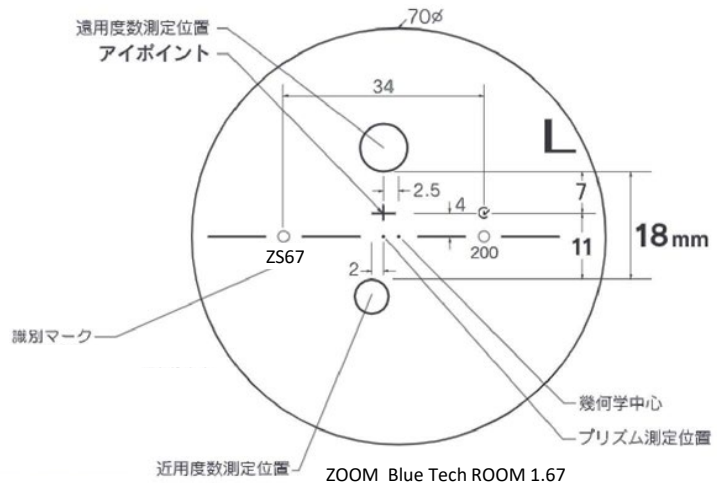

※注意1：外径の注意点  
 …2.5mm内寄せになっています  
 ・外径75mm→有効径80mm  
 ・外径70mm→有効径75mm  
 ・外径65mm→有効径70mm  
 ・外径60mm→有効径65mm

ADD 1.00~3.00

ご注文時に【ロング】または【ワイド】をご指定下さい。

下記の明視域に自動的に度数補正されます。

度数補正	遠用	アイポイント	近用
ロング	4m	1m	40cm
ワイド	2m	80cm	40cm

### ショート

基本仕様

屈折率	1.67	加入度数	1.50~3.50
比重	1.35	透過率	93.0%
アッペ数	32		

コート名称	機能					光線カット
	耐キズ	超撥水	防帯電	耐衝撃	耐熱	
つるつる	○	○	-	○	-	UV
プラチナ	◎	◎	○	○	-	UV
プラチナBC	◎	◎	○	○	-	UV・青色
IRB	◎	◎	○	○	-	UV・青色光・近赤光
ビューティフル	◎	◎	○	○	○	UV

特徴 400~420nm間のHEV( High Energy Visible Light) 領域を大幅にカットする新基準のUVカット

※注意1：外径の注意点  
 2.5mm内寄せになっています  
 ・外径75mm→有効径80mm  
 ・外径70mm→有効径75mm  
 ・外径65mm→有効径70mm

度数補正	遠用	アイポイント	近用
ショート	1m	70cm	40cm

特注加工

カラー	○ アリアーテ対応 濃度15%以上 レイバンカラー、見本色対応不可
プリズム	○ (-) 全範囲 3Δまで (+) S+C=+5.00 3Δまで (M X) 0-4.00 3Δまで
偏心	×
外径指定	○ < 縮小 > (+, M X範囲) 基準径~最小55mm(1mm単位) < 拡大 > (-) C-4.00まで75mm可 < 拡大 > (+) S+C-4.00まで75mm可 S+C=6.00まで70mm可 < 拡大 > (M X) C-4.00まで75mm可
厚み指定	○
スライス加工	○
UVカット	UV PREM UM( 400nm 99%カット、420nm60%カット)
カーブ指定	○
玉型カット	○
範囲外	×