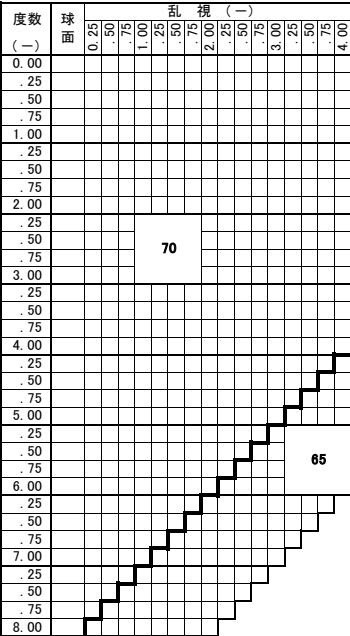

※注意1：外径の注意点  
 …2.5mm内寄せになっています  
 ・外径75mm→有効径80mm  
 ・外径70mm→有効径75mm  
 ・外径65mm→有効径70mm  
 ・外径60mm→有効径65mm

ADD 1.00~3.00

ご注文時に【ロング】または【ワイド】をご指定下さい。

下記の明視域に自動的に度数補正されます。

度数補正	遠用	アイポイント	近用
ロング	4m	1m	40cm
ワイド	2m	80cm	40cm

## ズーム ブルーテック ルーム 1.67

### ショート

基本仕様

屈折率	1.67	加入度数	1.50~3.50
比重	1.35	透過率	93.0%
アッペ数	32		

コート名称	機能					光線カット
	耐キズ	超撥水	防帯電	耐衝撃	耐熱	
つるつる	○	○	-	○	-	UV
プラチナ	◎	◎	○	○	-	UV
プラチナBC	◎	◎	○	○	-	UV・青色
IRB	◎	◎	○	○	-	UV・青色光・近赤光
ビューティフル	◎	◎	○	○	○	UV

特徴 400~420nm間のHEV( High Energy Visible Light) 領域を大幅にカットする新基準のUVカット

※注意1：外径の注意点  
 2.5mm内寄せになっています  
 ・外径75mm→有効径80mm  
 ・外径70mm→有効径75mm  
 ・外径65mm→有効径70mm

度数補正	遠用	アイポイント	近用
ショート	1m	70cm	40cm

特注加工

カラー	○ アリアーテ対応 濃度15%以上 レイバンカラー、見本色対応不可
プリズム	○ (-) 全範囲 3Δまで (+) S+C=+5.00 3Δまで (M X) 0-4.00 3Δまで
偏心	×
外径指定	○ < 縮小 > (+, M X範囲) 基準径~最小55mm(1mm単位) < 拡大 > (-) C-4.00まで75mm可 < 拡大 > (+) S+C-4.00まで75mm可 S+C=6.00まで70mm可 < 拡大 > (M X) C-4.00まで75mm可
厚み指定	○
スライス加工	○
UVカット	UV PREM UM( 400nm 99%カット、420nm60%カット)
カーブ指定	○
玉型カット	○
範囲外	×