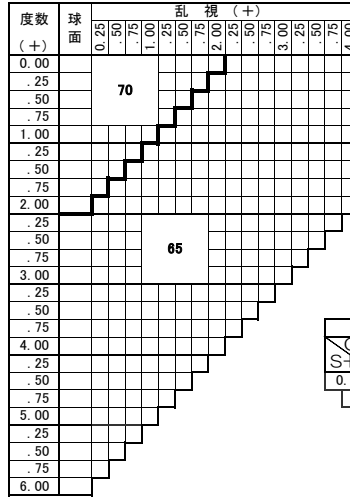

※注意1：外径の注意点  
 …2.5mm内寄せになっています  
 ・外径75mm→有効径80mm  
 ・外径70mm→有効径75mm  
 ・外径65mm→有効径70mm  
 ・外径60mm→有効径65mm

ADD 1.00~3.00

ご注文時に【ロング】または【ワイド】をご指定下さい。

下記の明視域に自動的に度数補正されます。

度数補正	遠用	アイポイント	近用
ロング	4m	1m	40cm
ワイド	2m	80cm	40cm

## ズーム ブルーテック ルーム 1.67

### ショート

基本仕様

屈折率	1.67	加入度数	1.50~3.50
比重	1.35	透過率	93.0%
アッペ数	32		

コート名称	機能					光線カット
	耐キズ	超撥水	防帯電	耐衝撃	耐熱	
つるつる	○	○	-	○	-	UV
プラチナ	◎	◎	○	○	-	UV
プラチナBC	◎	◎	○	○	-	UV・青色
IRB	◎	◎	○	○	-	UV・青色光・近赤光
ビューティフル	◎	◎	○	○	○	UV

特徴 400~420nm間のHEV( High Energy Visible Light) 領域を大幅にカットする新基準のUVカット

※注意1：外径の注意点  
 2.5mm内寄せになっています  
 ・外径75mm→有効径80mm  
 ・外径70mm→有効径75mm  
 ・外径65mm→有効径70mm

度数補正	遠用	アイポイント	近用
ショート	1m	70cm	40cm

特注加工

カラー	○ アリアーテ対応 濃度15%以上 レイバンカラー、見本色対応不可
プリズム	○ (-) 全範囲 3Δまで (+) S+C=+5.00 3Δまで (M X) 0-4.00 3Δまで
偏心	×
外径指定	○ < 縮小 > (+, M X範囲) 基準径~最小55mm(1mm単位) < 拡大 > (-) C-4.00まで75mm可 < 拡大 > (+) S+C-4.00まで75mm可 S+C=6.00まで70mm可 < 拡大 > (M X) C-4.00まで75mm可
厚み指定	○
スライス加工	○
UVカット	UV PREM UM( 400nm 99%カット、420nm60%カット)
カーブ指定	○
玉型カット	○
範囲外	×