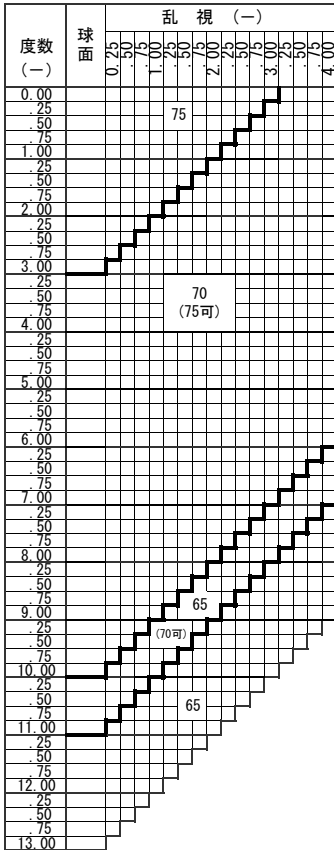

ZOOM Blue Tech ラクデス 1.74

ズーム ブルーテック ラクデス 1.74

基本仕様

屈折率	1.74	加入度数	0.50・0.75
比重	1.46	透過率	95.0%
アッペ数	33		

スマートフォンやタブレット、パソコンを利用される際に、目の緊張を和らげて「疲れ目」を軽減します
 【加入度数】年齢とライフスタイルに合わせて2タイプから選べます。
 0.50：スマホ世代全般に。ラクデスゾーン加入0.50。自然な見え方のナチュラルアシスト
 0.75：30代後半からはこちら。ラクデスゾーン加入0.75。読書やパソコンなどのデスクワークにも。

※注意1：外径の注意点
 ...2.5mm内寄せになっています
 ・外径75mm→有効径80mm
 ・外径70mm→有効径75mm
 ・外径65mm→有効径70mm
 ・外径60mm→有効径65mm

ZOOM Blue Tech ラクデス

特注加工

カラー	○	アリアーテ対応 濃度15%以上 レイバンカラー、見本色不可
プリズム	○	(-、MIX範囲は) 3Δまで可 ○ (S+C=-6.00迄は) 3Δまで可
偏心	×	
外径指定	○	〈縮小〉(+、MIX範囲) 基準径~最小55mm(1mm単位) ○ 〈拡大〉() 内のサイズまで製作可(1mm単位)
厚み指定	○	
スライス加工	○	(メガネでの薄型加工対応)
UVカット	UV	PREMIUM (400nm 99%カット、420nm60%カット)
カーブ指定	○	※注意2：カーブ指定を参照
玉型カット	○	
範囲外	×	

※注意2：カーブ指定 (1.53換算)
 ・(-) S+C=-5.00迄 5カーブ指定可
 ・(-) S+C=-6.00迄 4カーブ指定可
 ・(-) S+C=-8.00迄 3カーブ指定可
 (カーブ指定のときはプリズム不可)

原産国：日本
2020.10