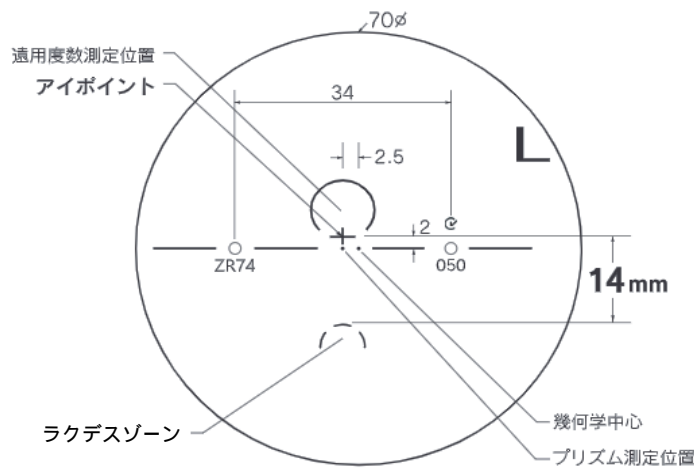

ZOOM Blue Tech ラクデス 1.74

ズーム ブルーテック ラクデス 1.74

基本仕様

屈折率	1.74	加入度数	0.50・0.75
比重	1.46	透過率	95.0%
アッペ数	33		

スマートフォンやタブレット、パソコンを利用される際に、目の緊張を和らげて「疲れ目」を軽減します
 【加入度数】年齢とライフスタイルに合わせて2タイプから選べます。
 0.50：スマホ世代全般に。ラクデスゾーン加入0.50。自然な見え方のナチュラルアシスト
 0.75：30代後半からはこちら。ラクデスゾーン加入0.75。読書やパソコンなどのデスクワークにも。

※注意1：外径の注意点
 ...2.5mm内寄せになっています
 ・外径75mm→有効径80mm
 ・外径70mm→有効径75mm
 ・外径65mm→有効径70mm
 ・外径60mm→有効径65mm

ZOOM Blue Tech ラクデス

特注加工

カラー	○	アリアーテ対応 濃度15%以上 レイバンカラー、見本色不可
プリズム	○	(-、MIX範囲は) 3Δまで可 ○ (S+C=-6.00迄は) 3Δまで可
偏心	×	
外径指定	○	〈縮小〉(+、MIX範囲) 基準径~最小55mm(1mm単位) ○ 〈拡大〉() 内のサイズまで製作可(1mm単位)
厚み指定	○	
スライス加工	○	(メガネでの薄型加工対応)
UVカット	UV	PREMIUM (400nm 99%カット、420nm60%カット)
カーブ指定	○	※注意2：カーブ指定を参照
玉型カット	○	
範囲外	×	

※注意2：カーブ指定 (1.53換算)
 ・(-) S+C=-5.00迄 5カーブ指定可
 ・(-) S+C=-6.00迄 4カーブ指定可
 ・(-) S+C=-8.00迄 3カーブ指定可
 (カーブ指定のときはプリズム不可)

原産国：日本
2020.10