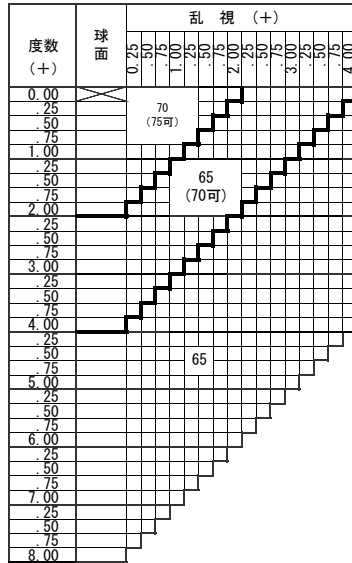

ZOOM Blue Tech ラクデス 1.74

ズーム ブルーテック ラクデス 1.74

基本仕様

屈折率	1.74	加入度数	0.50・0.75
比重	1.46	透過率	95.0%
アッペ数	33		

スマートフォンやタブレット、パソコンを利用される際に、目の緊張を和らげて「疲れ目」を軽減します
 【加入度数】年齢とライフスタイルに合わせて2タイプから選べます。
 0.50：スマホ世代全般に。ラクデスゾーン加入0.50。自然な見え方のナチュラルアシスト
 0.75：30代後半からはこちら。ラクデスゾーン加入0.75。読書やパソコンなどのデスクワークにも。

※注意1：外径の注意点
 ...2.5mm内寄せになっています
 ・外径75mm→有効径80mm
 ・外径70mm→有効径75mm
 ・外径65mm→有効径70mm
 ・外径60mm→有効径65mm

ZOOM Blue Tech ラクデス

特注加工

カラー	○	アリアーテ対応 濃度15%以上 レイバンカラー、見本色不可
プリズム	○	(-、MIX範囲は) 3Δまで可 ○ (S+C=-6.00迄は) 3Δまで可
偏心	×	
外径指定	○	〈縮小〉(+、MIX範囲) 基準径~最小55mm(1mm単位) ○ 〈拡大〉() 内のサイズまで製作可(1mm単位)
厚み指定	○	
スライス加工	○	(メガネでの薄型加工対応)
UVカット	UV	PREMIUM (400nm 99%カット、420nm60%カット)
カーブ指定	○	※注意2：カーブ指定を参照
玉型カット	○	
範囲外	×	

※注意2：カーブ指定 (1.53換算)
 ・(-) S+C=-5.00迄 5カーブ指定可
 ・(-) S+C=-6.00迄 4カーブ指定可
 ・(-) S+C=-8.00迄 3カーブ指定可
 (カーブ指定のときはプリズム不可)

原産国：日本
2020.10