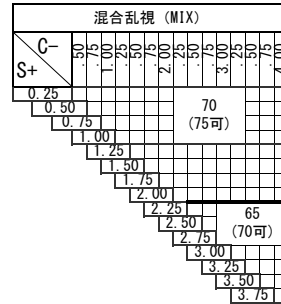

ZOOM Blue Tech ラクデス 1.74

ズーム ブルーテック ラクデス 1.74

基本仕様

屈折率	1.74	加入度数	0.50・0.75
比重	1.46	透過率	95.0%
アッペ数	33		

スマートフォンやタブレット、パソコンを利用される際に、目の緊張を和らげて「疲れ目」を軽減します
 【加入度数】年齢とライフスタイルに合わせて2タイプから選べます。
 0.50：スマホ世代全般に。ラクデスゾーン加入0.50。自然な見え方のナチュラルアシスト
 0.75：30代後半からはこちら。ラクデスゾーン加入0.75。読書やパソコンなどのデスクワークにも。

※注意1：外径の注意点
 ...2.5mm内寄せになっています
 ・外径75mm→有効径80mm
 ・外径70mm→有効径75mm
 ・外径65mm→有効径70mm
 ・外径60mm→有効径65mm

ZOOM Blue Tech ラクデス

特注加工

カラー	○	アリアーテ対応 濃度15%以上 レイバンカラー、見本色不可
プリズム	○	(-、MIX範囲は) 3Δまで可 ○ (S+C=-6.00迄は) 3Δまで可
偏心	×	
外径指定	○	〈縮小〉(+、MIX範囲) 基準径~最小55mm(1mm単位) ○ 〈拡大〉() 内のサイズまで製作可(1mm単位)
厚み指定	○	
スライス加工	○	(メガネでの薄型加工対応)
UVカット	UV	PREMIUM (400nm 99%カット、420nm60%カット)
カーブ指定	○	※注意2：カーブ指定を参照
玉型カット	○	
範囲外	×	

※注意2：カーブ指定 (1.53換算)
 ・(-) S+C=-5.00迄 5カーブ指定可
 ・(-) S+C=-6.00迄 4カーブ指定可
 ・(-) S+C=-8.00迄 3カーブ指定可
 (カーブ指定のときはプリズム不可)

原産国：日本
2020.10