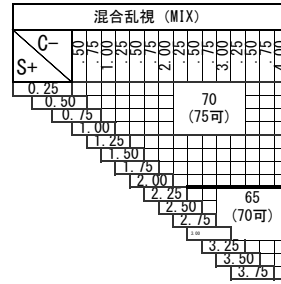

基本仕様

屈折率	1.67	加入度数	0.50・0.75
比重	1.35	透過率	94.5%
アッペ数	32		

コート名称	機能				
	耐キズ	超撥水	防帯電	耐熱	光線カット
つるつる	○	○	-	-	UV
プラチナ	◎	◎	○	-	UV
IRB	◎	◎	○	-	UV・青色光・近赤光
プラチナBC	◎	◎	○	-	UV・青色
ビューティフル	◎	◎	○	○	UV
ポードン					UV

※注意1：外径の注意点
 …2.5mm内寄せになっています
 ・外径75mm→有効径80mm
 ・外径70mm→有効径75mm
 ・外径65mm→有効径70mm
 ・外径60mm→有効径65mm

ZOOM Blue Tech ラクデス

特注加工

カラー	○	アリアーテ対応 濃度15%以上 レイバンカラー、見本色対応不可
プリズム	○	(S+C=-10.00 までは) 3△まで可 (+, MIX範囲は) 3△まで可
偏心	×	
外径指定	○	〈縮小〉(+, MIX範囲) 基準径~最小55mm(1mm単位) ○ 〈拡大〉() 内のサイズまで製作可(1mm単位)
厚み指定	○	
スライス加工	○	(メガネットでの薄型加工対応)
UVカット	○	UV PREMIUM (400nm 99%カット、420nm60%カット)
カーブ指定	○	※注意2：カーブ指定を参照
玉型カット	○	
範囲外	×	

※注意2：カーブ指定 (1.53換算)
 ・ (-) S+C=-3.00迄 6カーブ指定可
 ・ (-) S+C=-4.00迄 5カーブ指定可
 ・ (-) S+C=-4.50迄 4カーブ指定可
 ・ (-) S+C=-5.50迄 3カーブ指定可
 (カーブ指定のときはプリズム不可)

原産国：日本
2020.10