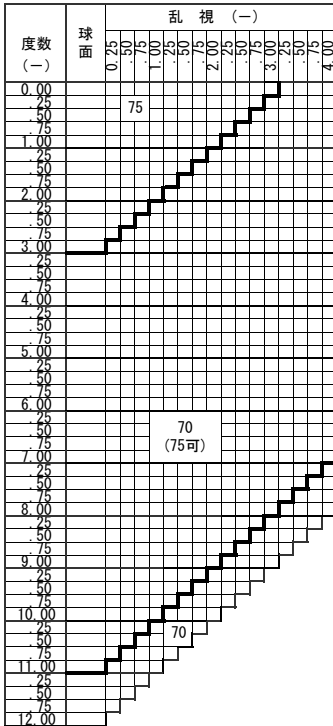

ZOOM BlueTech ラクデス 1.67

ズーム ブルーテック ラクデス 1.67

スマートフォンやタブレット、パソコンを利用される際に、目の緊張を和らげて「疲れ目」を軽減します
 【加入度数】年齢とライフスタイルに合わせて2タイプから選べます。
 0.50：スマホ世代全般に。ラクデスゾーン加入0.50。自然な見え方のナチュラルアシスト
 0.75：30代後半からはこちら。ラクデスゾーン加入0.75。読書やパソコンなどのデスクワークにも。

基本仕様

屈折率	1.67	加入度数	0.50・0.75
比重	1.35	透過率	94.5%
アッペ数	32		

コート名称	機能				
	耐キズ	超撥水	防帯電	耐熱	光線カット
つるつる	○	○	-	-	UV
プラチナ	◎	◎	○	-	UV
IRB	◎	◎	○	-	UV・青色光・近赤光
プラチナBC	◎	◎	○	-	UV・青色
ビューティフル	◎	◎	○	○	UV
ポードン					UV

※注意1：外径の注意点
 …2.5mm内寄せになっています
 ・外径75mm→有効径80mm
 ・外径70mm→有効径75mm
 ・外径65mm→有効径70mm
 ・外径60mm→有効径65mm

※注意2：カーブ指定 (1.53換算)
 ・ (-) S+C=-3.00迄 6カーブ指定可
 ・ (-) S+C=-4.00迄 5カーブ指定可
 ・ (-) S+C=-4.50迄 4カーブ指定可
 ・ (-) S+C=-5.50迄 3カーブ指定可
 (カーブ指定のときはプリズム不可)

原産国：日本
2020.10