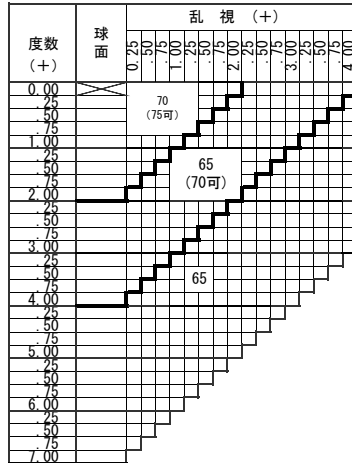

基本仕様

屈折率	1.67	加入度数	0.50・0.75
比重	1.35	透過率	94.5%
アッペ数	32		

コート名称	機能				
	耐キズ	超撥水	防帯電	耐熱	光線カット
つるつる	○	○	-	-	UV
プラチナ	◎	◎	○	-	UV
IRB	◎	◎	○	-	UV・青色光・近赤光
プラチナBC	◎	◎	○	-	UV・青色
ビューティフル	◎	◎	○	○	UV
ポードン					UV

※注意1：外径の注意点
 …2.5mm内寄せになっています
 ・外径75mm→有効径80mm
 ・外径70mm→有効径75mm
 ・外径65mm→有効径70mm
 ・外径60mm→有効径65mm

ZOOM Blue Tech ラクデス

特注加工

カラー	○	アリアーテ対応 濃度15%以上 レイバンカラー、見本色対応不可
プリズム	○	(S+C=-10.00 までは) 3△まで可 (+, MIX範囲は) 3△まで可
偏心	×	
外径指定	○	〈縮小〉(+, MIX範囲) 基準径~最小55mm(1mm単位) ○ 〈拡大〉() 内のサイズまで製作可(1mm単位)
厚み指定	○	
スライス加工	○	(メガネットでの薄型加工対応)
UVカット	○	UV PREMIUM (400nm 99%カット、420nm60%カット)
カーブ指定	○	※注意2：カーブ指定を参照
玉型カット	○	
範囲外	×	

※注意2：カーブ指定 (1.53換算)
 ・ (-) S+C=-3.00迄 6カーブ指定可
 ・ (-) S+C=-4.00迄 5カーブ指定可
 ・ (-) S+C=-4.50迄 4カーブ指定可
 ・ (-) S+C=-5.50迄 3カーブ指定可
 (カーブ指定のときはプリズム不可)

原産国：日本
2020.10