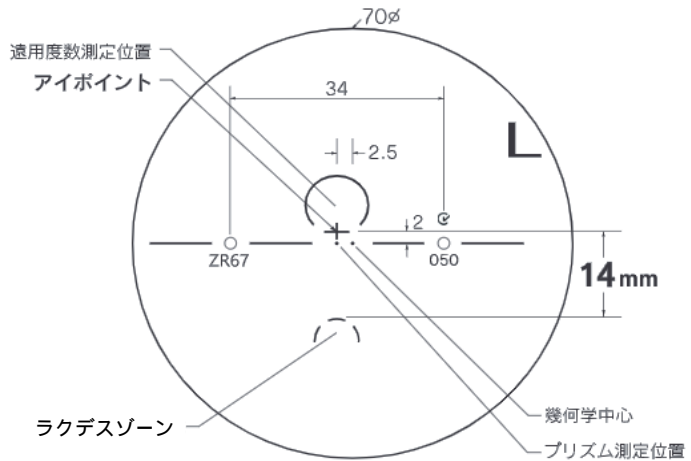

基本仕様

屈折率	1.67	加入度数	0.50・0.75
比重	1.35	透過率	94.5%
アッペ数	32		

コート名称	機能				
	耐キズ	超撥水	防帯電	耐熱	光線カット
つるつる	○	○	-	-	UV
プラチナ	◎	◎	○	-	UV
IRB	◎	◎	○	-	UV・青色光・近赤光
プラチナBC	◎	◎	○	-	UV・青色
ビューティフル	◎	◎	○	○	UV
ポードン					UV

※注意1：外径の注意点
 …2.5mm内寄せになっています
 ・外径75mm→有効径80mm
 ・外径70mm→有効径75mm
 ・外径65mm→有効径70mm
 ・外径60mm→有効径65mm

ZOOM Blue Tech ラクデス

特注加工

カラー	○	アリアーテ対応 濃度15%以上 レイバンカラー、見本色対応不可
プリズム	○	(S+C=-10.00 までは) 3△まで可 (+, MIX範囲は) 3△まで可
偏心	×	
外径指定	○	〈縮小〉(+, MIX範囲) 基準径~最小55mm(1mm単位) ○ 〈拡大〉() 内のサイズまで製作可(1mm単位)
厚み指定	○	
スライス加工	○	(メガネットでの薄型加工対応)
UVカット	○	UV PREMIUM (400nm 99%カット、420nm60%カット)
カーブ指定	○	※注意2：カーブ指定を参照
玉型カット	○	
範囲外	×	

※注意2：カーブ指定 (1.53換算)
 ・ (-) S+C=-3.00迄 6カーブ指定可
 ・ (-) S+C=-4.00迄 5カーブ指定可
 ・ (-) S+C=-4.50迄 4カーブ指定可
 ・ (-) S+C=-5.50迄 3カーブ指定可
 (カーブ指定のときはプリズム不可)

原産国：日本
2020.10