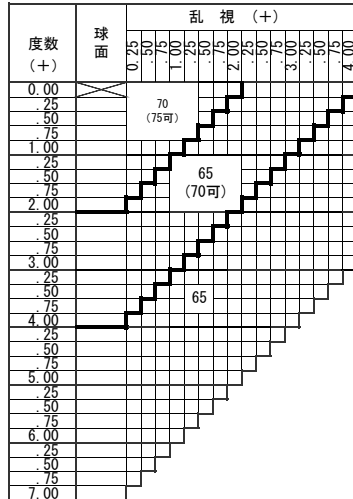

基本仕様

屈折率	1.60	加入度数	0.50・0.75
比重	1.30	透過率	93.9%
アッペ数	42		

コート名称	機能				
	耐キズ	超撥水	防帯電	耐熱	光線カット
つるつる	○	○	-	-	UV
プラチナ	◎	◎	○	-	UV
IRB	◎	◎	○	-	UV・青色光・近赤光
プラチナBC	◎	◎	○	-	UV・青色
ビューティフル	◎	◎	○	○	UV
ポードン					UV

※注意1：外径の注意点  
 …2.5mm内寄せになっています  
 ・外径75mm→有効径80mm  
 ・外径70mm→有効径75mm  
 ・外径65mm→有効径70mm  
 ・外径60mm→有効径65mm

ZOOM Blue Tech ラクデズ 1.60

特注加工

カラー	○	アリアーテ対応 濃度15%以上 レイバンカラー、見本色対応不可
プリズム	○	(-範囲とMIX範囲は) 3△まで可 ○ (S+C=+6.00 迄は) 3△まで可
偏心	×	
外径指定	○	〈縮小〉(+、MIX範囲) 基準径~最小55mm(1mm単位) ○ 〈拡大〉( ) 内のサイズまで製作可(1mm単位)
厚み指定	○	
スライス加工	○	(メガネットでの薄型加工対応)
UVカット	UV	PREMIUM (400nm 99%カット、420nm60%カット)
カーブ指定	○	※注意2：カーブ指定を参照
玉型カット	○	
範囲外	×	

※注意2：カーブ指定 (1.53換算)  
 ・ (-) S+C=-3.50迄 6カーブ指定可  
 ・ (-) S+C=-5.00迄 4カーブ指定可  
 ・ (-) S+C=-6.50迄 3カーブ指定可  
 (カーブ指定のときはプリズム不可)