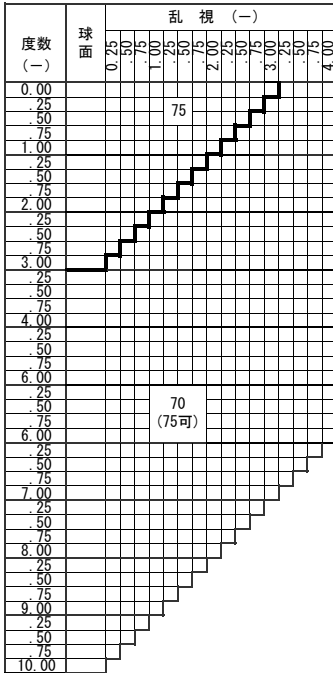

基本仕様

屈折率	1.60	加入度数	0.50・0.75
比重	1.30	透過率	93.9%
アッペ数	42		

コート名称	機能				
	耐キズ	超撥水	防帯電	耐熱	光線カット
つるつる	○	○	-	-	UV
プラチナ	◎	◎	○	-	UV
IRB	◎	◎	○	-	UV・青色光・近赤光
プラチナBC	◎	◎	○	-	UV・青色
ビューティフル	◎	◎	○	○	UV
ポードン					UV

※注意1：外径の注意点  
 …2.5mm内寄せになっています  
 ・外径75mm→有効径80mm  
 ・外径70mm→有効径75mm  
 ・外径65mm→有効径70mm  
 ・外径60mm→有効径65mm

※注意2：カーブ指定 (1.53換算)  
 ・ (-) S+C=-3.50迄 6カーブ指定可  
 ・ (-) S+C=-5.00迄 4カーブ指定可  
 ・ (-) S+C=-6.50迄 3カーブ指定可  
 (カーブ指定のときはプリズム不可)