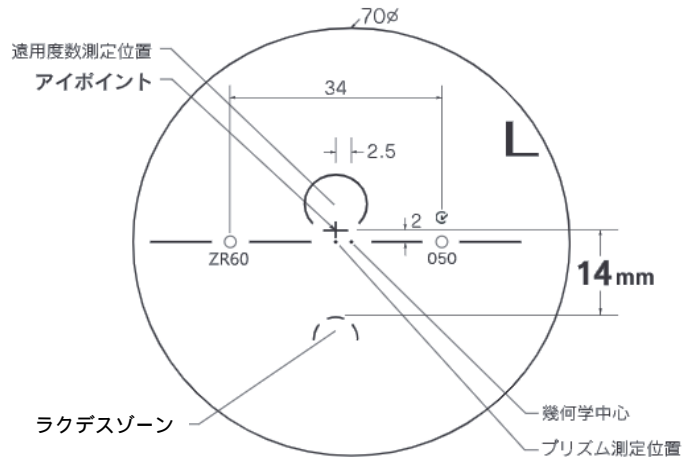

基本仕様

屈折率	1.60	加入度数	0.50・0.75
比重	1.30	透過率	93.9%
アッペ数	42		

コート名称	機能				
	耐キズ	超撥水	防帯電	耐熱	光線カット
つるつる	○	○	-	-	UV
プラチナ	◎	◎	○	-	UV
IRB	◎	◎	○	-	UV・青色光・近赤光
プラチナBC	◎	◎	○	-	UV・青色
ビューティフル	◎	◎	○	○	UV
ポードン					UV

※注意1：外径の注意点  
 …2.5mm内寄せになっています  
 ・外径75mm→有効径80mm  
 ・外径70mm→有効径75mm  
 ・外径65mm→有効径70mm  
 ・外径60mm→有効径65mm

ZOOM Blue Tech ラクデズ 1.60

特注加工

カラー	○	アリアーテ対応 濃度15%以上 レイバンカラー、見本色対応不可
プリズム	○	(-範囲とMIX範囲は) 3△まで可 ○ (S+C=+6.00 迄は) 3△まで可
偏心	×	
外径指定	○	〈縮小〉(+、MIX範囲) 基準径~最小55mm(1mm単位) ○ 〈拡大〉( ) 内のサイズまで製作可(1mm単位)
厚み指定	○	
スライス加工	○	(メガネットでの薄型加工対応)
UVカット	UV	PREMIUM (400nm 99%カット、420nm60%カット)
カーブ指定	○	※注意2：カーブ指定を参照
玉型カット	○	
範囲外	×	

※注意2：カーブ指定 (1.53換算)  
 ・ (-) S+C=-3.50迄 6カーブ指定可  
 ・ (-) S+C=-5.00迄 4カーブ指定可  
 ・ (-) S+C=-6.50迄 3カーブ指定可  
 (カーブ指定のときはプリズム不可)