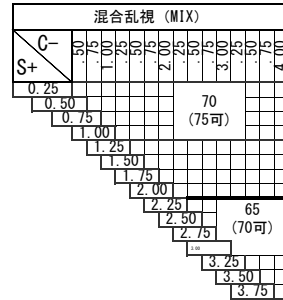

基本仕様

屈折率	1.60	加入度数	0.50・0.75
比重	1.30	透過率	93.9%
アッペ数	42		

コート名称	機能				
	耐キズ	超撥水	防帯電	耐熱	光線カット
つるつる	○	○	-	-	UV
プラチナ	◎	◎	○	-	UV
IRB	◎	◎	○	-	UV・青色光・近赤光
プラチナBC	◎	◎	○	-	UV・青色
ビューティフル	◎	◎	○	○	UV
ポードン					UV

※注意1：外径の注意点  
 …2.5mm内寄せになっています  
 ・外径75mm→有効径80mm  
 ・外径70mm→有効径75mm  
 ・外径65mm→有効径70mm  
 ・外径60mm→有効径65mm

ZOOM Blue Tech ラクデズ 1.60

特注加工

カラー	○	アリアーテ対応 濃度15%以上 レイバンカラー、見本色対応不可
プリズム	○	(-範囲とMIX範囲は) 3△まで可 ○ (S+C=+6.00 迄は) 3△まで可
偏心	×	
外径指定	○	〈縮小〉(+、MIX範囲) 基準径~最小55mm(1mm単位) ○ 〈拡大〉( ) 内のサイズまで製作可(1mm単位)
厚み指定	○	
スライス加工	○	(メガネットでの薄型加工対応)
UVカット	UV	PREMIUM (400nm 99%カット、420nm60%カット)
カーブ指定	○	※注意2：カーブ指定を参照
玉型カット	○	
範囲外	×	

※注意2：カーブ指定 (1.53換算)  
 ・ (-) S+C=-3.50迄 6カーブ指定可  
 ・ (-) S+C=-5.00迄 4カーブ指定可  
 ・ (-) S+C=-6.50迄 3カーブ指定可  
 (カーブ指定のときはプリズム不可)