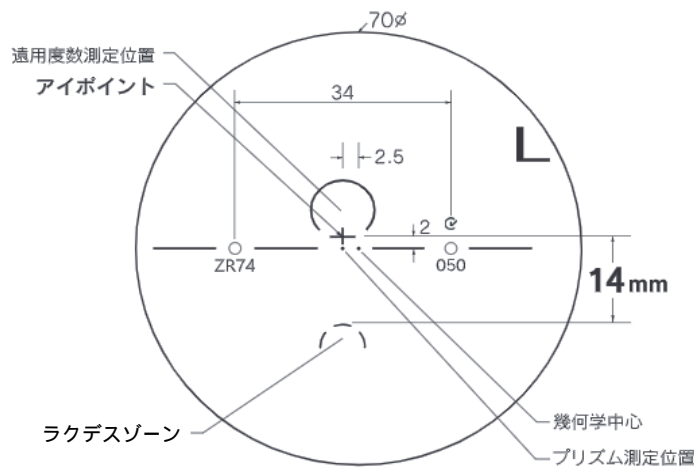

ZOOM Blue Tech ラクデス 1.74

ズーム ブルーテック ラクデス 1.74

基本仕様

屈折率	1.74	加入度数	0.50・0.75
比重	1.46	透過率	95.0%
アッペ数	33		

スマートフォンやタブレット、パソコンを利用される際に、目の緊張を和らげて「疲れ目」を軽減します
 【加入度数】年齢とライフスタイルに合わせて2タイプから選べます。
 0.50：スマホ世代全般に。ラクデスゾーン加入0.50。自然な見え方のナチュラルアシスト
 0.75：30代後半からはこちら。ラクデスゾーン加入0.75。読書やパソコンなどのデスクワークにも。

※注意1：外径の注意点
 ...2.5mm内寄せになっています
 ・外径75mm→有効径80mm
 ・外径70mm→有効径75mm
 ・外径65mm→有効径70mm
 ・外径60mm→有効径65mm

ZOOM Blue Tech ラクデス

特注加工

カラー	○ アリアーテ対応 濃度15%以上 (※対象外：注意2参照) レイバンカラー、見本色不可
プリズム	○ (-、MIX範囲) 3Δまで可 ○ (S+C=-6.00迄) 3Δまで可
偏心	×
外径指定	○ 〈縮小〉 (+、MIX範囲) 基準径~最小55mm(1mm単位) ○ 〈拡大〉 () 内のサイズまで製作可(1mm単位)
厚み指定	○
スライス加工	○ (メガネでの薄型加工対応)
UVカット	UV PREMIUM (400nm 99%カット、420nm60%カット)
カーブ指定	○ ※注意3：カーブ指定を参照
玉型カット	○
範囲外	×

注意2

対象外：SP[®]-キイロ、SP[®]-キビンク、ツインカラー

※注意3：カーブ指定 (1.53換算)

- ・ (-) S+C=-5.00迄 5カーブ指定可
- ・ (-) S+C=-6.00迄 4カーブ指定可
- ・ (-) S+C=-8.00迄 3カーブ指定可 (カーブ指定のときはプリズム不可)

原産国：日本
2020.10