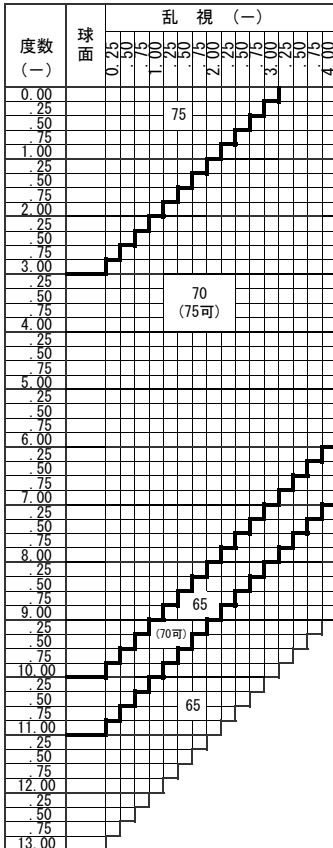

ZOOM Blue Tech ラクデス 1.74

ズーム ブルーテック ラクデス 1.74

基本仕様

屈折率	1.74	加入度数	0.50・0.75
比重	1.46	透過率	95.0%
アッペ数	33		

スマートフォンやタブレット、パソコンを利用される際に、目の緊張を和らげて「疲れ目」を軽減します
 【加入度数】年齢とライフスタイルに合わせて2タイプから選べます。
 0.50：スマホ世代全般に。ラクデスゾーン加入0.50。自然な見え方のナチュラルアシスト
 0.75：30代後半からはこちら。ラクデスゾーン加入0.75。読書やパソコンなどのデスクワークにも。

※注意1：外径の注意点
 ...2.5mm内寄せになっています
 ・外径75mm→有効径80mm
 ・外径70mm→有効径75mm
 ・外径65mm→有効径70mm
 ・外径60mm→有効径65mm

ZOOM Blue Tech ラクデス

特注加工

カラー	○ アリアーテ対応 濃度15%以上 (※対象外：注意2参照) レイバンカラー、見本色不可
プリズム	○ (-、MIX範囲) 3Δまで可 ○ (S+C=-6.00迄) 3Δまで可
偏心	×
外径指定	○ 〈縮小〉 (+、MIX範囲) 基準径~最小55mm(1mm単位) ○ 〈拡大〉 () 内のサイズまで製作可(1mm単位)
厚み指定	○
スライス加工	○ (メガネでの薄型加工対応)
UVカット	UV PREMIUM (400nm 99%カット、420nm60%カット)
カーブ指定	○ ※注意3：カーブ指定を参照
玉型カット	○
範囲外	×

注意2

対象外：SP[®]-キイロ、SP[®]-キビンク、ツインカラー

※注意3：カーブ指定 (1.53換算)

- ・ (-) S+C=-5.00迄 5カーブ指定可
- ・ (-) S+C=-6.00迄 4カーブ指定可
- ・ (-) S+C=-8.00迄 3カーブ指定可 (カーブ指定のときはプリズム不可)

原産国：日本
2020.10