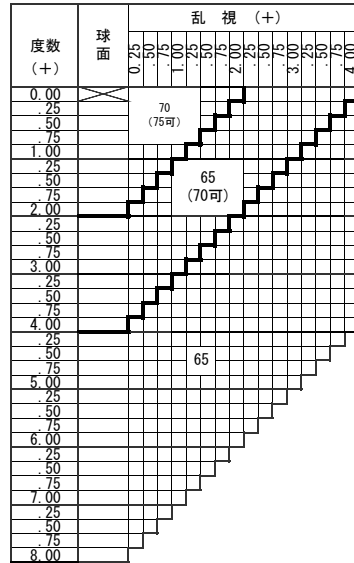

ZOOM Blue Tech ラクデス 1.74

ズーム ブルーテック ラクデス 1.74

基本仕様

屈折率	1.74	加入度数	0.50・0.75
比重	1.46	透過率	95.0%
アッペ数	33		

スマートフォンやタブレット、パソコンを利用される際に、目の緊張を和らげて「疲れ目」を軽減します
 【加入度数】年齢とライフスタイルに合わせて2タイプから選べます。
 0.50：スマホ世代全般に。ラクデスゾーン加入0.50。自然な見え方のナチュラルアシスト
 0.75：30代後半からはこちら。ラクデスゾーン加入0.75。読書やパソコンなどのデスクワークにも。

※注意1：外径の注意点
 ...2.5mm内寄せになっています
 ・外径75mm→有効径80mm
 ・外径70mm→有効径75mm
 ・外径65mm→有効径70mm
 ・外径60mm→有効径65mm

ZOOM Blue Tech ラクデス

特注加工

カラー	○ アリアーテ対応 濃度15%以上 (※対象外：注意2参照) レイバンカラー、見本色不可
プリズム	○ (-、MIX範囲) 3Δまで可 ○ (S+C=-6.00迄) 3Δまで可
偏心	×
外径指定	○ 〈縮小〉 (+、MIX範囲) 基準径~最小55mm(1mm単位) ○ 〈拡大〉 () 内のサイズまで製作可(1mm単位)
厚み指定	○
スライス加工	○ (メガネでの薄型加工対応)
UVカット	UV PREMIUM (400nm 99%カット、420nm60%カット)
カーブ指定	○ ※注意3：カーブ指定を参照
玉型カット	○
範囲外	×

注意2

対象外：SP[®]-キイロ、SP[®]-キビンク、ツインカラー

※注意3：カーブ指定 (1.53換算)

- ・ (-) S+C=-5.00迄 5カーブ指定可
- ・ (-) S+C=-6.00迄 4カーブ指定可
- ・ (-) S+C=-8.00迄 3カーブ指定可 (カーブ指定のときはプリズム不可)

原産国：日本
2020.10