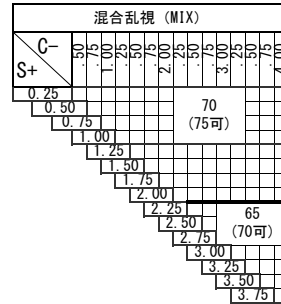

ZOOM Blue Tech ラクデス 1.74

ズーム ブルーテック ラクデス 1.74

基本仕様

屈折率	1.74	加入度数	0.50・0.75
比重	1.46	透過率	95.0%
アッペ数	33		

スマートフォンやタブレット、パソコンを利用される際に、目の緊張を和らげて「疲れ目」を軽減します
 【加入度数】年齢とライフスタイルに合わせて2タイプから選べます。
 0.50：スマホ世代全般に。ラクデスゾーン加入0.50。自然な見え方のナチュラルアシスト
 0.75：30代後半からはこちら。ラクデスゾーン加入0.75。読書やパソコンなどのデスクワークにも。

※注意1：外径の注意点
 ...2.5mm内寄せになっています
 ・外径75mm→有効径80mm
 ・外径70mm→有効径75mm
 ・外径65mm→有効径70mm
 ・外径60mm→有効径65mm

ZOOM Blue Tech ラクデス

特注加工

カラー	○ アリアーテ対応 濃度15%以上 (※対象外：注意2参照) レイバンカラー、見本色不可
プリズム	○ (-、MIX範囲) 3Δまで可 ○ (S+C=-6.00迄) 3Δまで可
偏心	×
外径指定	○ 〈縮小〉 (+、MIX範囲) 基準径~最小55mm(1mm単位) ○ 〈拡大〉 () 内のサイズまで製作可(1mm単位)
厚み指定	○
スライス加工	○ (メガネでの薄型加工対応)
UVカット	UV PREMIUM (400nm 99%カット、420nm60%カット)
カーブ指定	○ ※注意3：カーブ指定を参照
玉型カット	○
範囲外	×

注意2

対象外：SP[®]-キイロ、SP[®]-キビンク、ツインカラー

※注意3：カーブ指定 (1.53換算)

- ・ (-) S+C=-5.00迄 5カーブ指定可
- ・ (-) S+C=-6.00迄 4カーブ指定可
- ・ (-) S+C=-8.00迄 3カーブ指定可 (カーブ指定のときはプリズム不可)

原産国：日本
2020.10