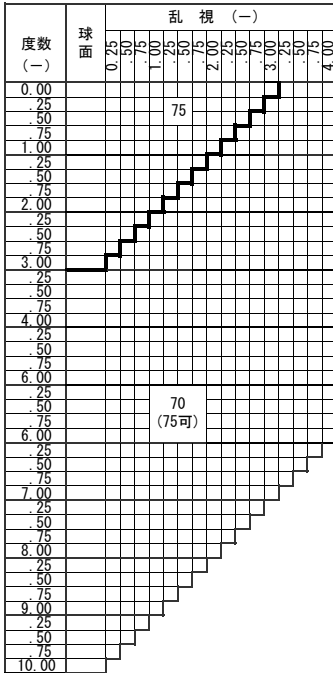

基本仕様

屈折率	1.60	加入度数	0.50・0.75
比重	1.30	透過率	93.9%
アッペ数	42		

コート名称	機能				
	耐キズ	超撥水	防帯電	耐熱	光線カット
つるつる	○	○	-	-	UV
プラチナ	◎	◎	-	-	UV
IRB	◎	◎	○	-	UV・青色光・近赤光
プラチナBC	◎	◎	○	-	UV・青色
ビューティフル	◎	◎	○	○	UV
ポードン					UV

※注意1：外径の注意点  
 ...2.5mm内寄せになっています  
 ・外径75mm→有効径80mm  
 ・外径70mm→有効径75mm  
 ・外径65mm→有効径70mm  
 ・外径60mm→有効径65mm

注意2  
 対象外：SP-キイロ、SP-キビソ、ツインカラー

※注意3：カーブ指定 (1.53換算)  
 ・(-) S+C=-3.50迄 6カーブ指定可  
 ・(-) S+C=-5.00迄 4カーブ指定可  
 ・(-) S+C=-6.50迄 3カーブ指定可  
 (カーブ指定のときはプリズム不可)

原産国：日本  
 2020.10