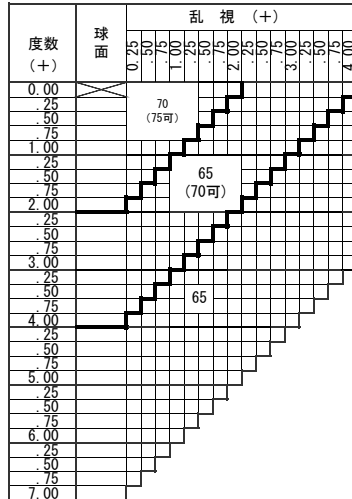

基本仕様

屈折率	1.60	加入度数	0.50・0.75
比重	1.30	透過率	93.9%
アッペ数	42		

コート名称	機能				
	耐キズ	超撥水	防帯電	耐熱	光線カット
つるつる	○	○	-	-	UV
プラチナ	◎	◎	-	-	UV
IRB	◎	◎	○	-	UV・青色光・近赤光
プラチナBC	◎	◎	○	-	UV・青色
ビューティフル	◎	◎	○	○	UV
ポードン					UV

※注意1：外径の注意点  
 ...2.5mm内寄せになっています  
 ・外径75mm→有効径80mm  
 ・外径70mm→有効径75mm  
 ・外径65mm→有効径70mm  
 ・外径60mm→有効径65mm

注意2  
 対象外：SP-キイロ、SP-キビソ、ツインカラー

※注意3：カーブ指定 (1.53換算)  
 ・(-) S+C=-3.50迄 6カーブ指定可  
 ・(-) S+C=-5.00迄 4カーブ指定可  
 ・(-) S+C=-6.50迄 3カーブ指定可  
 (カーブ指定のときはプリズム不可)

原産国：日本  
 2020.10