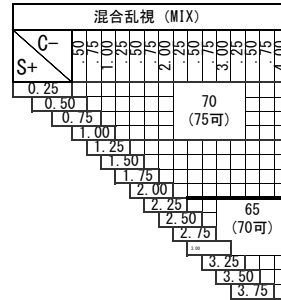

基本仕様

屈折率	1.60	加入度数	0.50・0.75
比重	1.30	透過率	93.9%
アッペ数	42		

コート名称	機能				
	耐キズ	超撥水	防帯電	耐熱	光線カット
つるつる	○	○	-	-	UV
プラチナ	◎	◎	-	-	UV
IRB	◎	◎	○	-	UV・青色光・近赤光
プラチナBC	◎	◎	○	-	UV・青色
ビューティフル	◎	◎	○	○	UV
ポードン					UV

※注意1：外径の注意点  
 ...2.5mm内寄せになっています  
 ・外径75mm→有効径80mm  
 ・外径70mm→有効径75mm  
 ・外径65mm→有効径70mm  
 ・外径60mm→有効径65mm

注意2  
 対象外：SP-キイロ、SP-キビソ、ツインカラー

※注意3：カーブ指定 (1.53換算)  
 ・(-) S+C=-3.50迄 6カーブ指定可  
 ・(-) S+C=-5.00迄 4カーブ指定可  
 ・(-) S+C=-6.50迄 3カーブ指定可  
 (カーブ指定のときはプリズム不可)

原産国：日本  
 2020.10