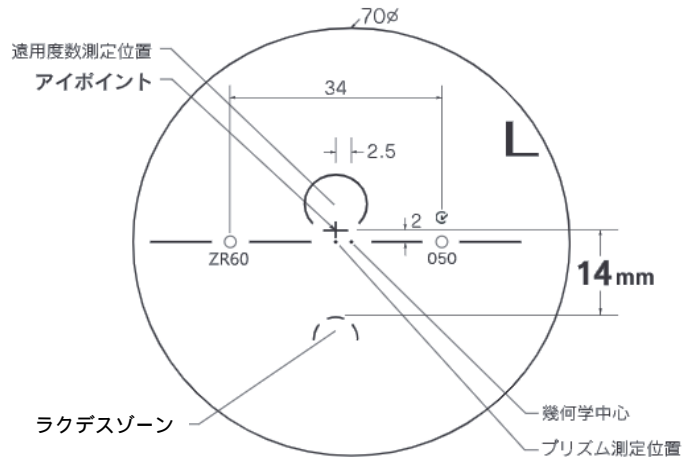

基本仕様

屈折率	1.60	加入度数	0.50・0.75
比重	1.30	透過率	93.9%
アッペ数	42		

コート名称	機能				
	耐キズ	超撥水	防帯電	耐熱	光線カット
つるつる	○	○	-	-	UV
プラチナ	◎	◎	-	-	UV
IRB	◎	◎	○	-	UV・青色光・近赤光
プラチナBC	◎	◎	○	-	UV・青色
ビューティフル	◎	◎	○	○	UV
ポードン					UV

※注意1：外径の注意点  
 ...2.5mm内寄せになっています  
 ・外径75mm→有効径80mm  
 ・外径70mm→有効径75mm  
 ・外径65mm→有効径70mm  
 ・外径60mm→有効径65mm

ZOOM Blue Tech ラクデズ 1.60

特注加工

カラー	○ アリアーテ対応 濃度15%以上 (※対象外：注意2参照) レイバンカラー、見本色対応不可
プリズム	○ (-範囲とMIX範囲は) 3△まで可 ○ (S+C=+6.00 迄は) 3△まで可
偏心	×
外径指定	○ 〈縮小〉(+、MIX範囲) 基準径~最小55mm(1mm単位) ○ 〈拡大〉( ) 内のサイズまで製作可(1mm単位)
厚み指定	○
スライス加工	○ (メガネットでの薄型加工対応)
UVカット	UV PREMIUM (400nm 99%カット、420nm60%カット)
カーブ指定	○ ※注意3：カーブ指定を参照
玉型カット	○
範囲外	×

注意2  
 対象外：SP-キイロ、SP-キビソ、ツインカラー

※注意3：カーブ指定 (1.53換算)  
 ・(-) S+C=-3.50迄 6カーブ指定可  
 ・(-) S+C=-5.00迄 4カーブ指定可  
 ・(-) S+C=-6.50迄 3カーブ指定可  
 (カーブ指定のときはプリズム不可)

原産国：日本  
 2020.10