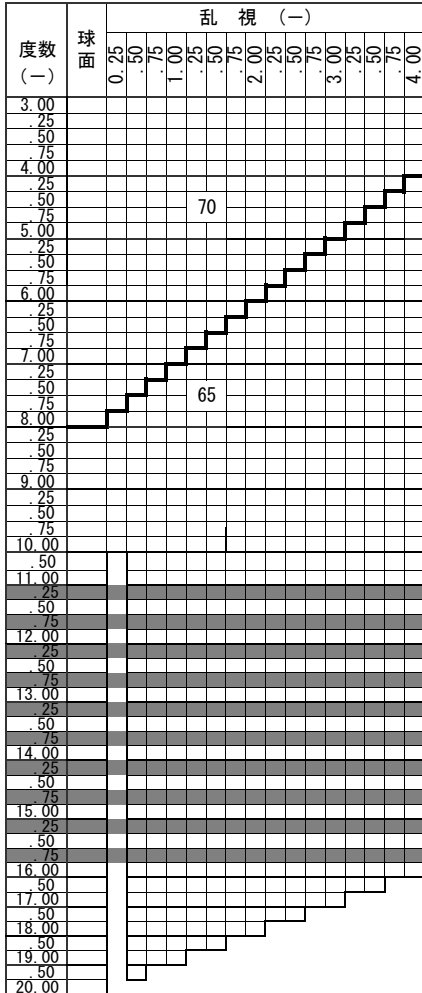

PIスーパー

- つるつるコート
- マルチコート

基本仕様

屈折率	1.90	設計	球面
比重	3.89	透過率	99.0%
アッペ数	30		

特注加工

カラー	<input type="radio"/> カラーマルチのみ対応 (ブラウン15%、25%) ※つるつるコートは無色のみ
プリズム	<input type="radio"/> 詳細はお問合せください
偏心	<input type="radio"/> 詳細はお問合せください
外径指定	<input checked="" type="checkbox"/> ×
スライス加工	<input checked="" type="checkbox"/> ×
厚み指定	<input checked="" type="checkbox"/> ×
玉型カット	<input type="radio"/> ○
範囲外	度数、プリズム、中間度数対応可 (お問合せください)
ツボクリ	<input type="radio"/> ○